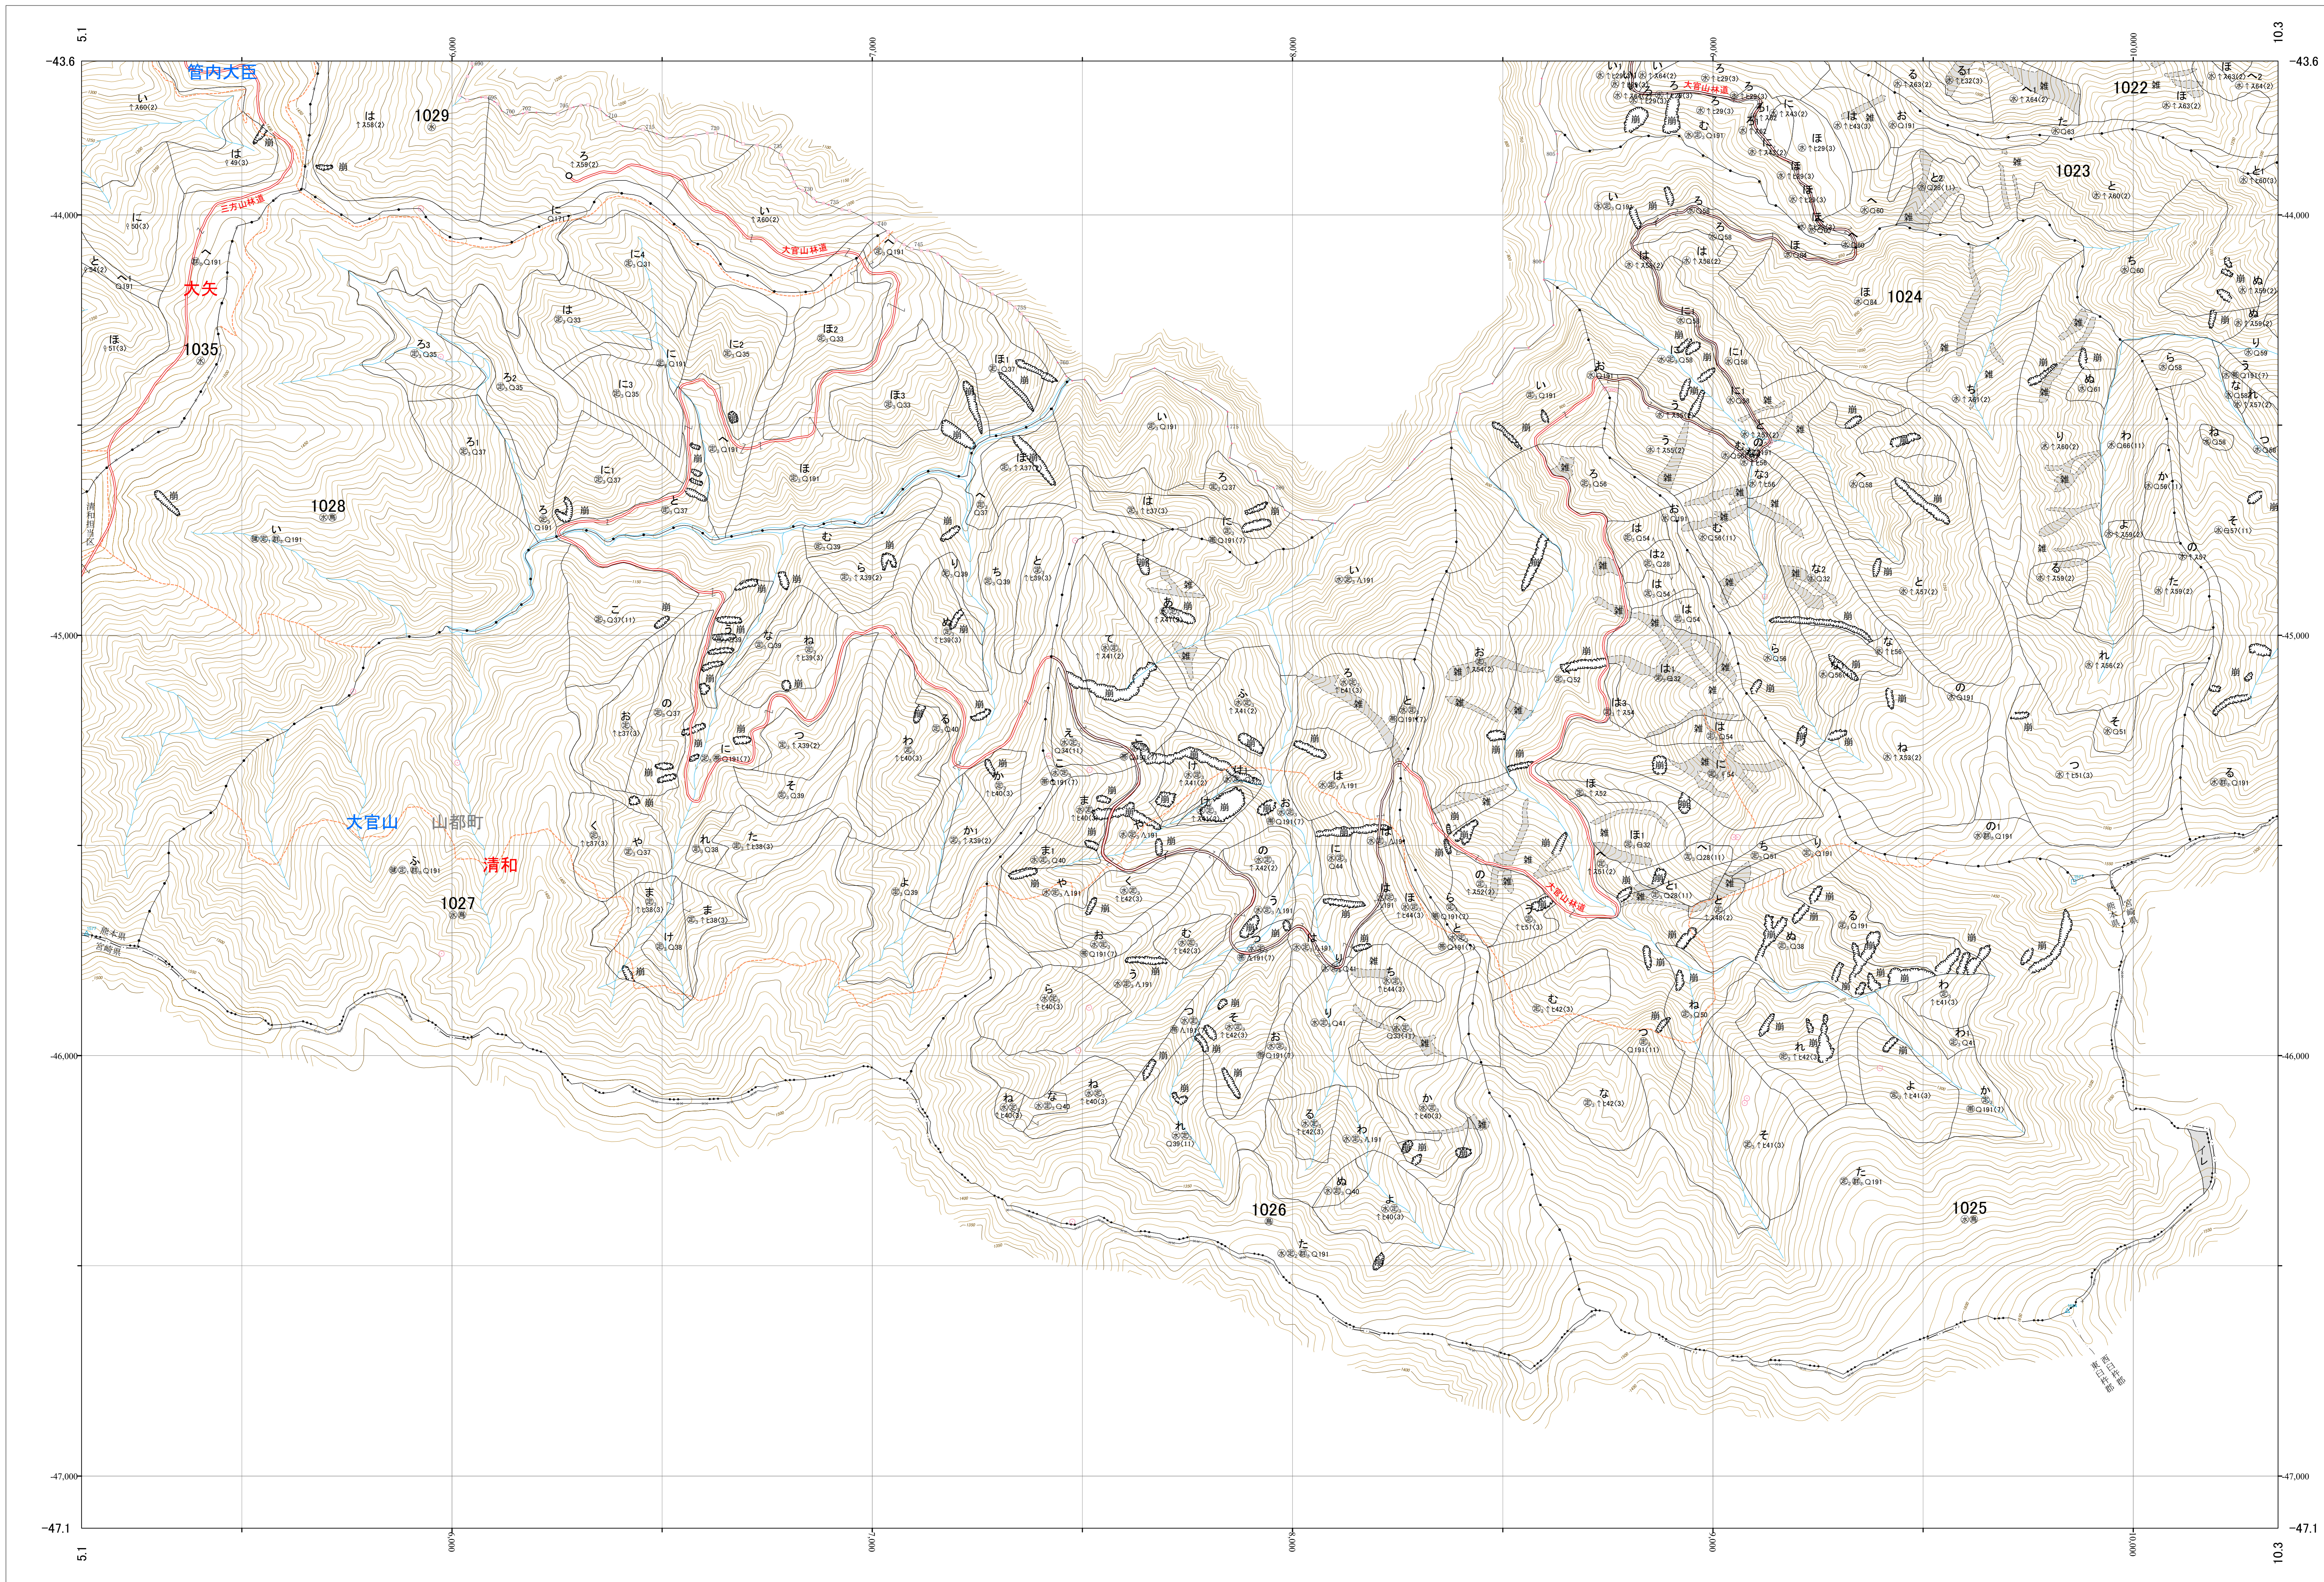

九州森林管理局 緑川森林計画区
熊本森林管理署 基本図 7 (全32)

第Ⅱ公共座標

6.86

林班番号: 1025~1027

緑川 7

1:5,000

0 100 200 300 400 500 1,000m

緑川 7

九州森林管理局 熊本森林管理署

林班番号: 1025~1027

令和五年度 第六次樹立