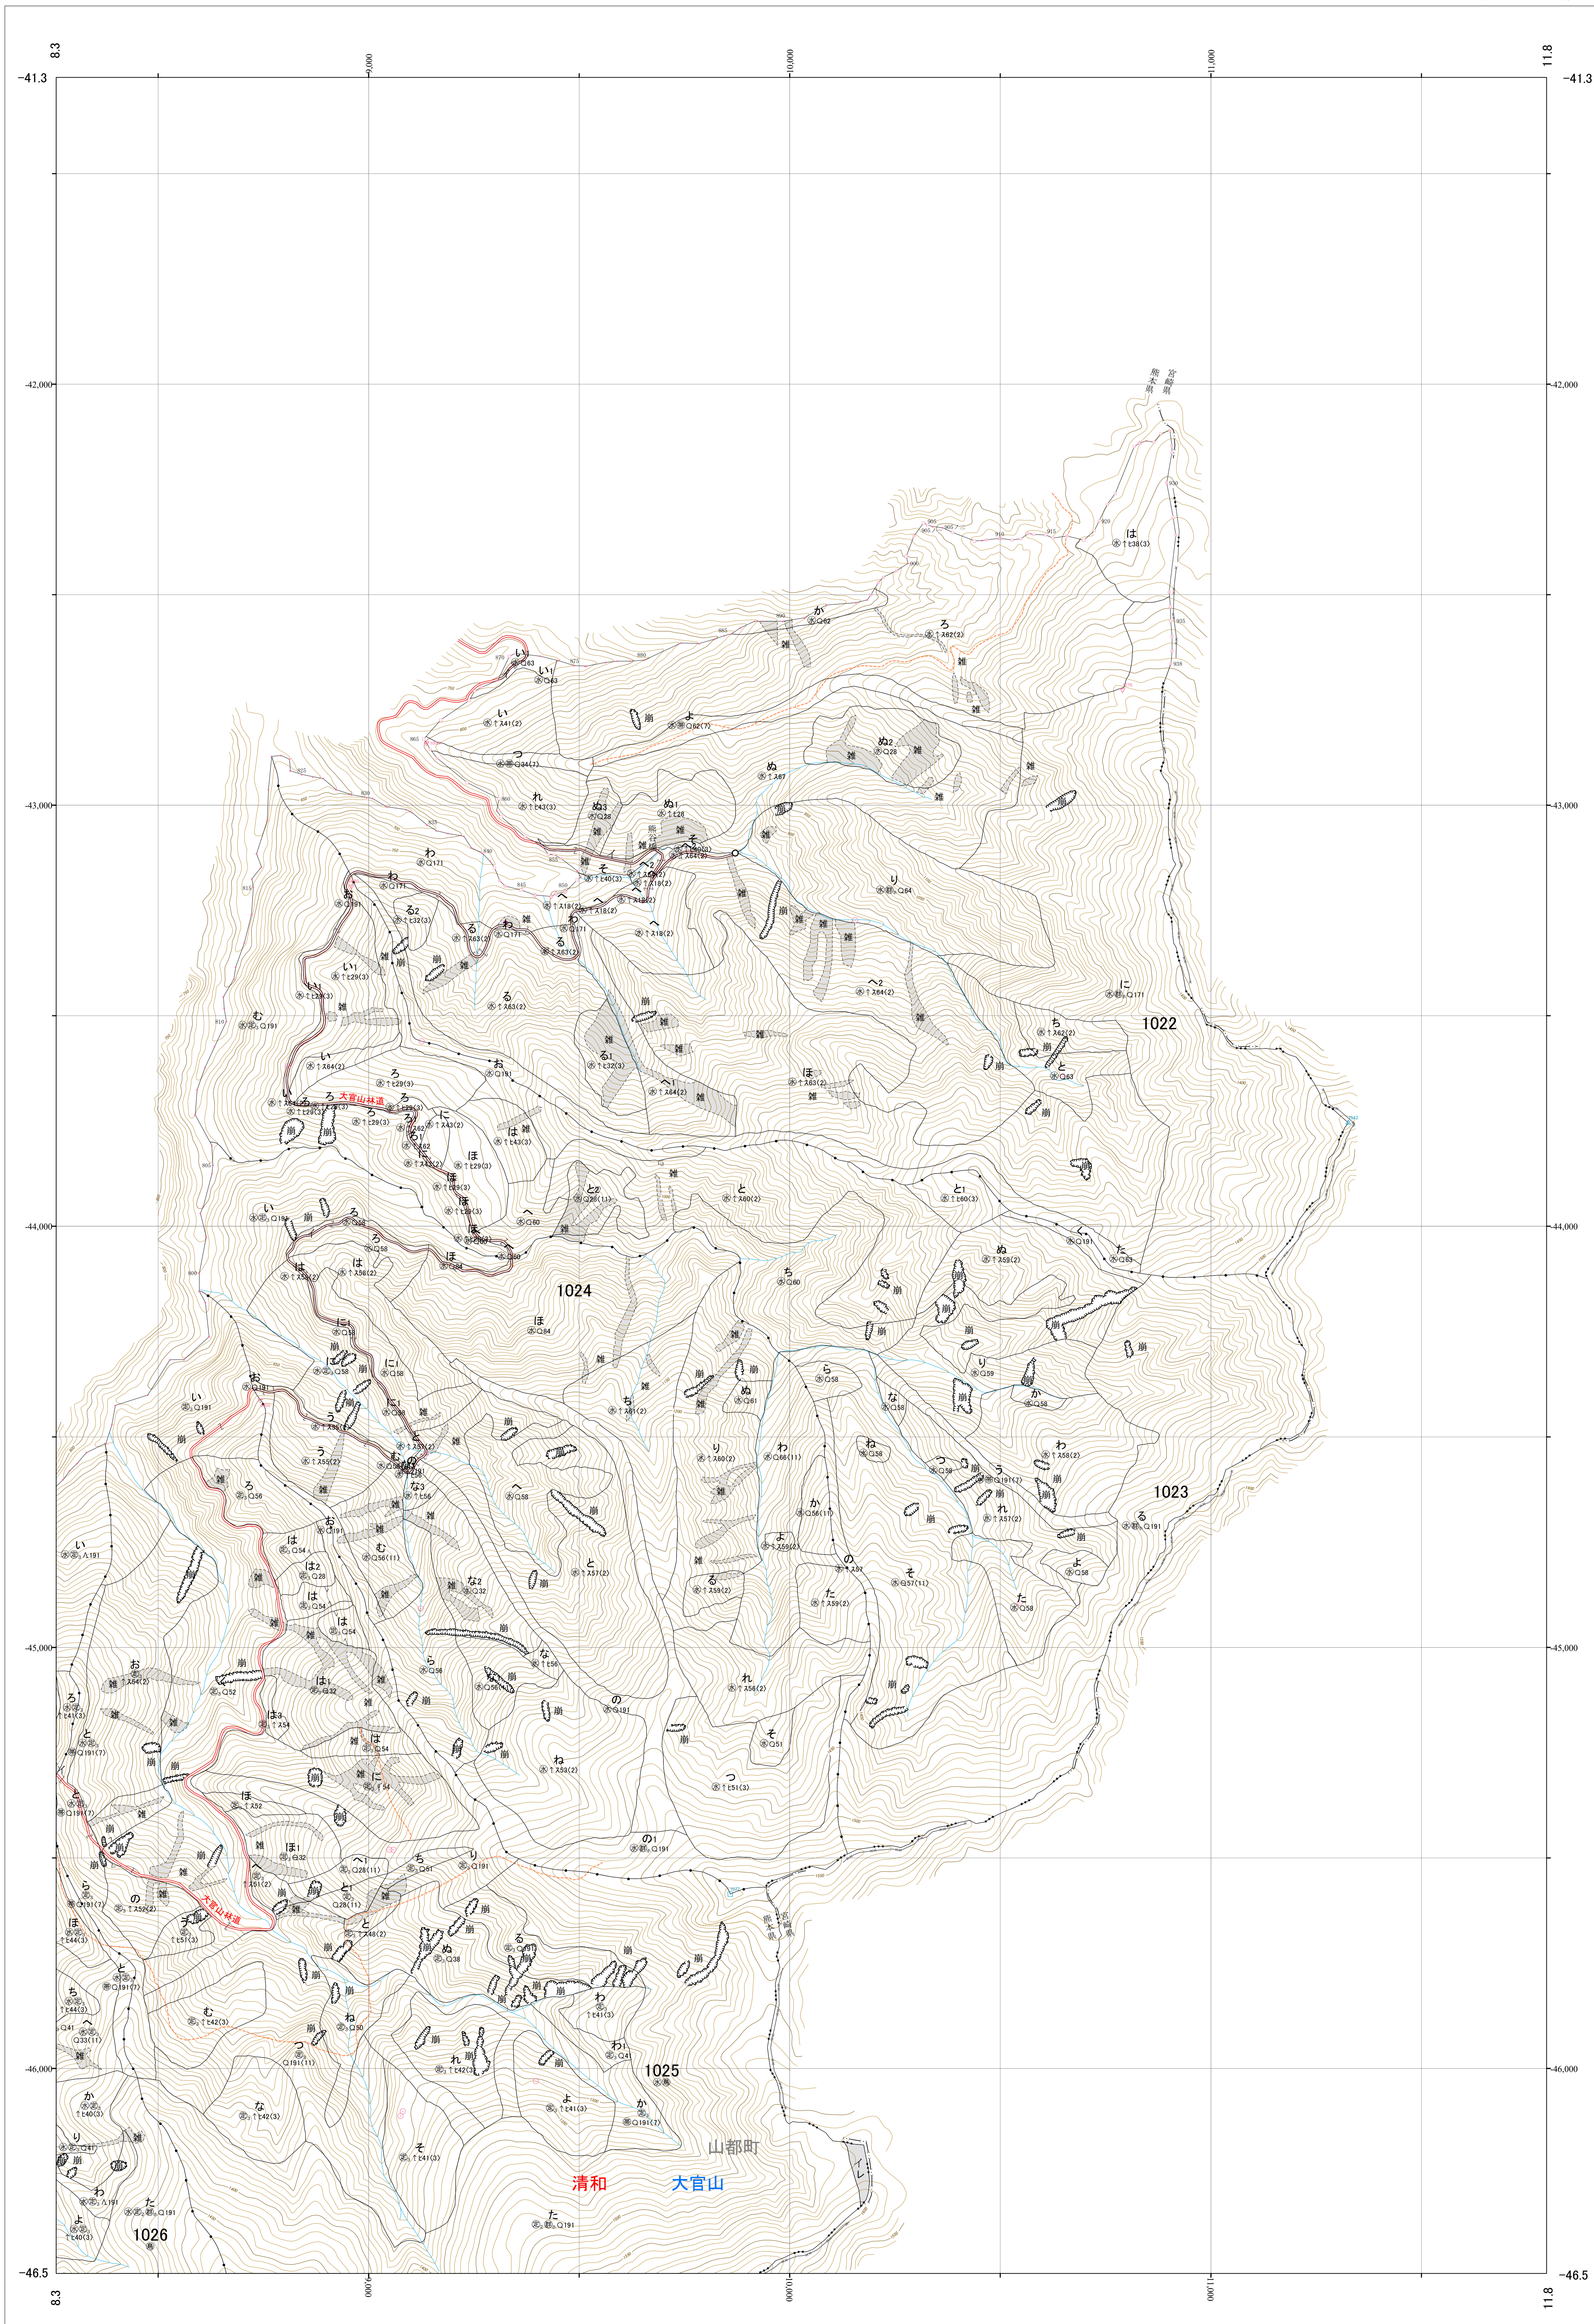

九州森林管理局 緑川森林計画区
熊本森林管理署 基本図 6 (全32)

第Ⅱ公共座標

6.87

緑川 6

林班番号: 1022~1024

林班番号: 1021~1024

令和五年度 第六次樹立

1:5,000

0 100 200 300 400 500 1,000m

九州森林管理局 熊本森林管理署
緑川 6