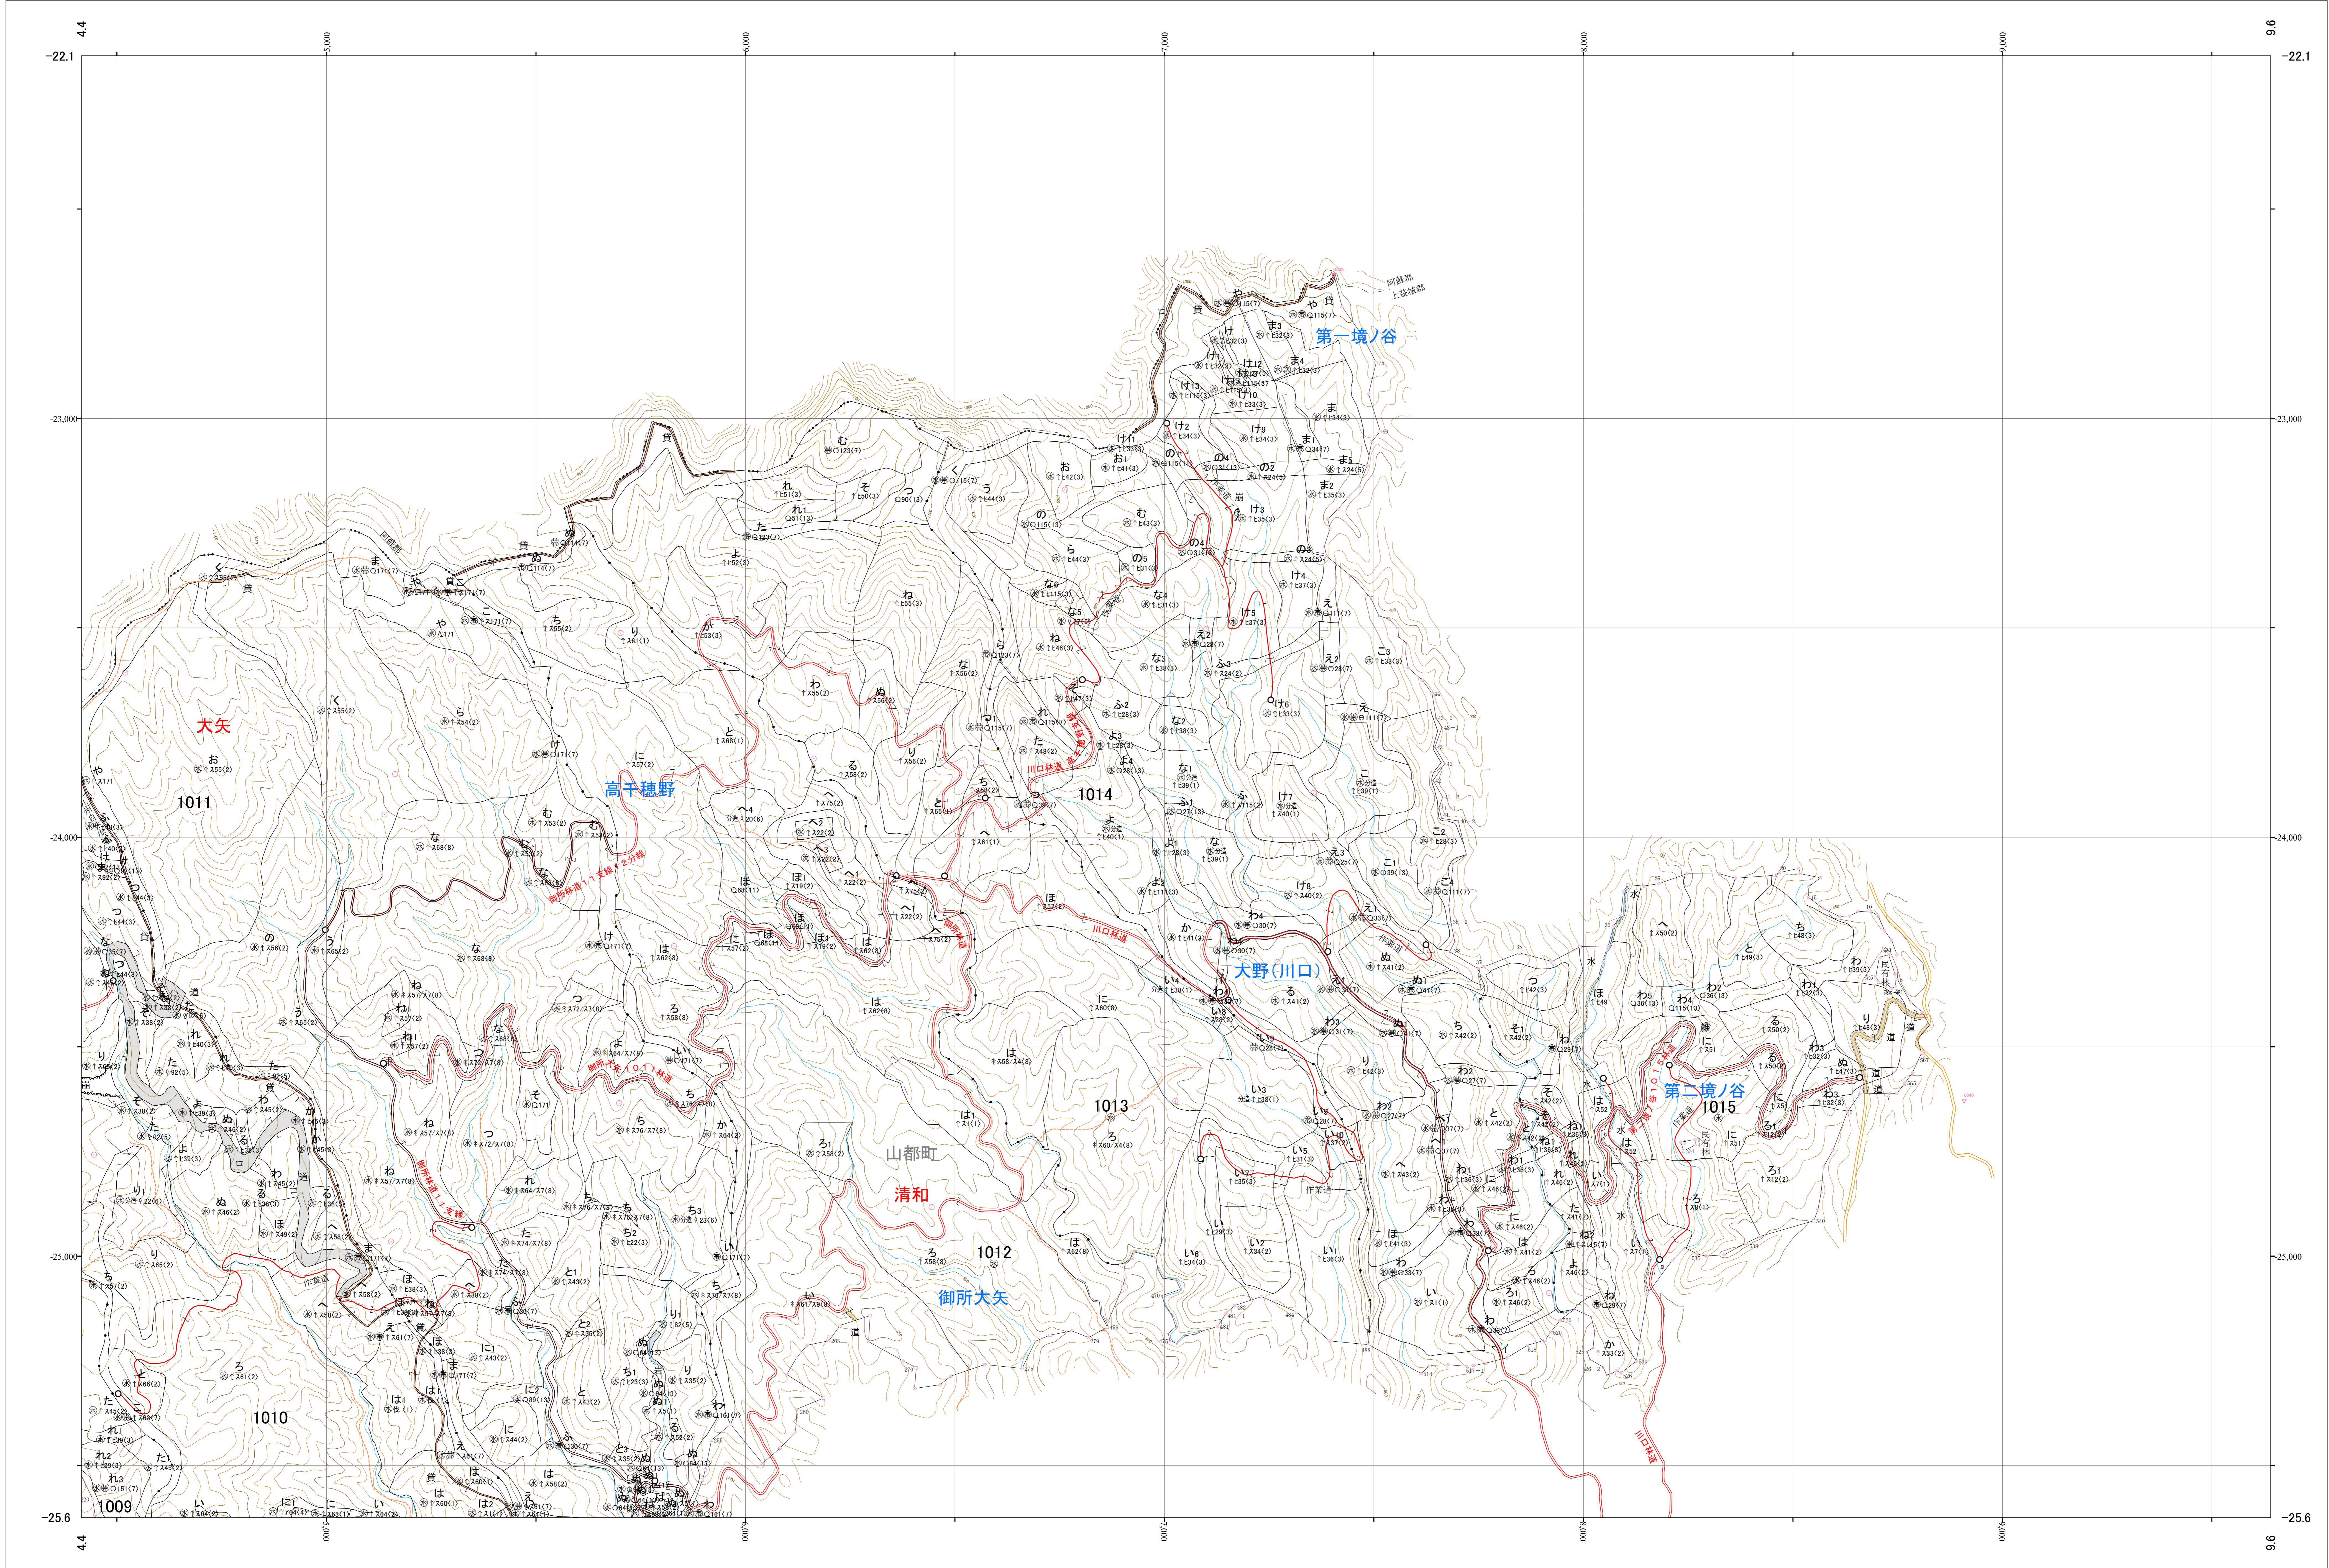

九州森林管理局 緑川森林計画区
熊本森林管理署 基本図 4 (全32)

第Ⅱ公共座標

林班番号: 1012~1015

緑川 4

1:5,000

緑川 4

九州森林管理局 熊本森林管理署

林班番号: 1012~1015

令和五年度 第六次樹立