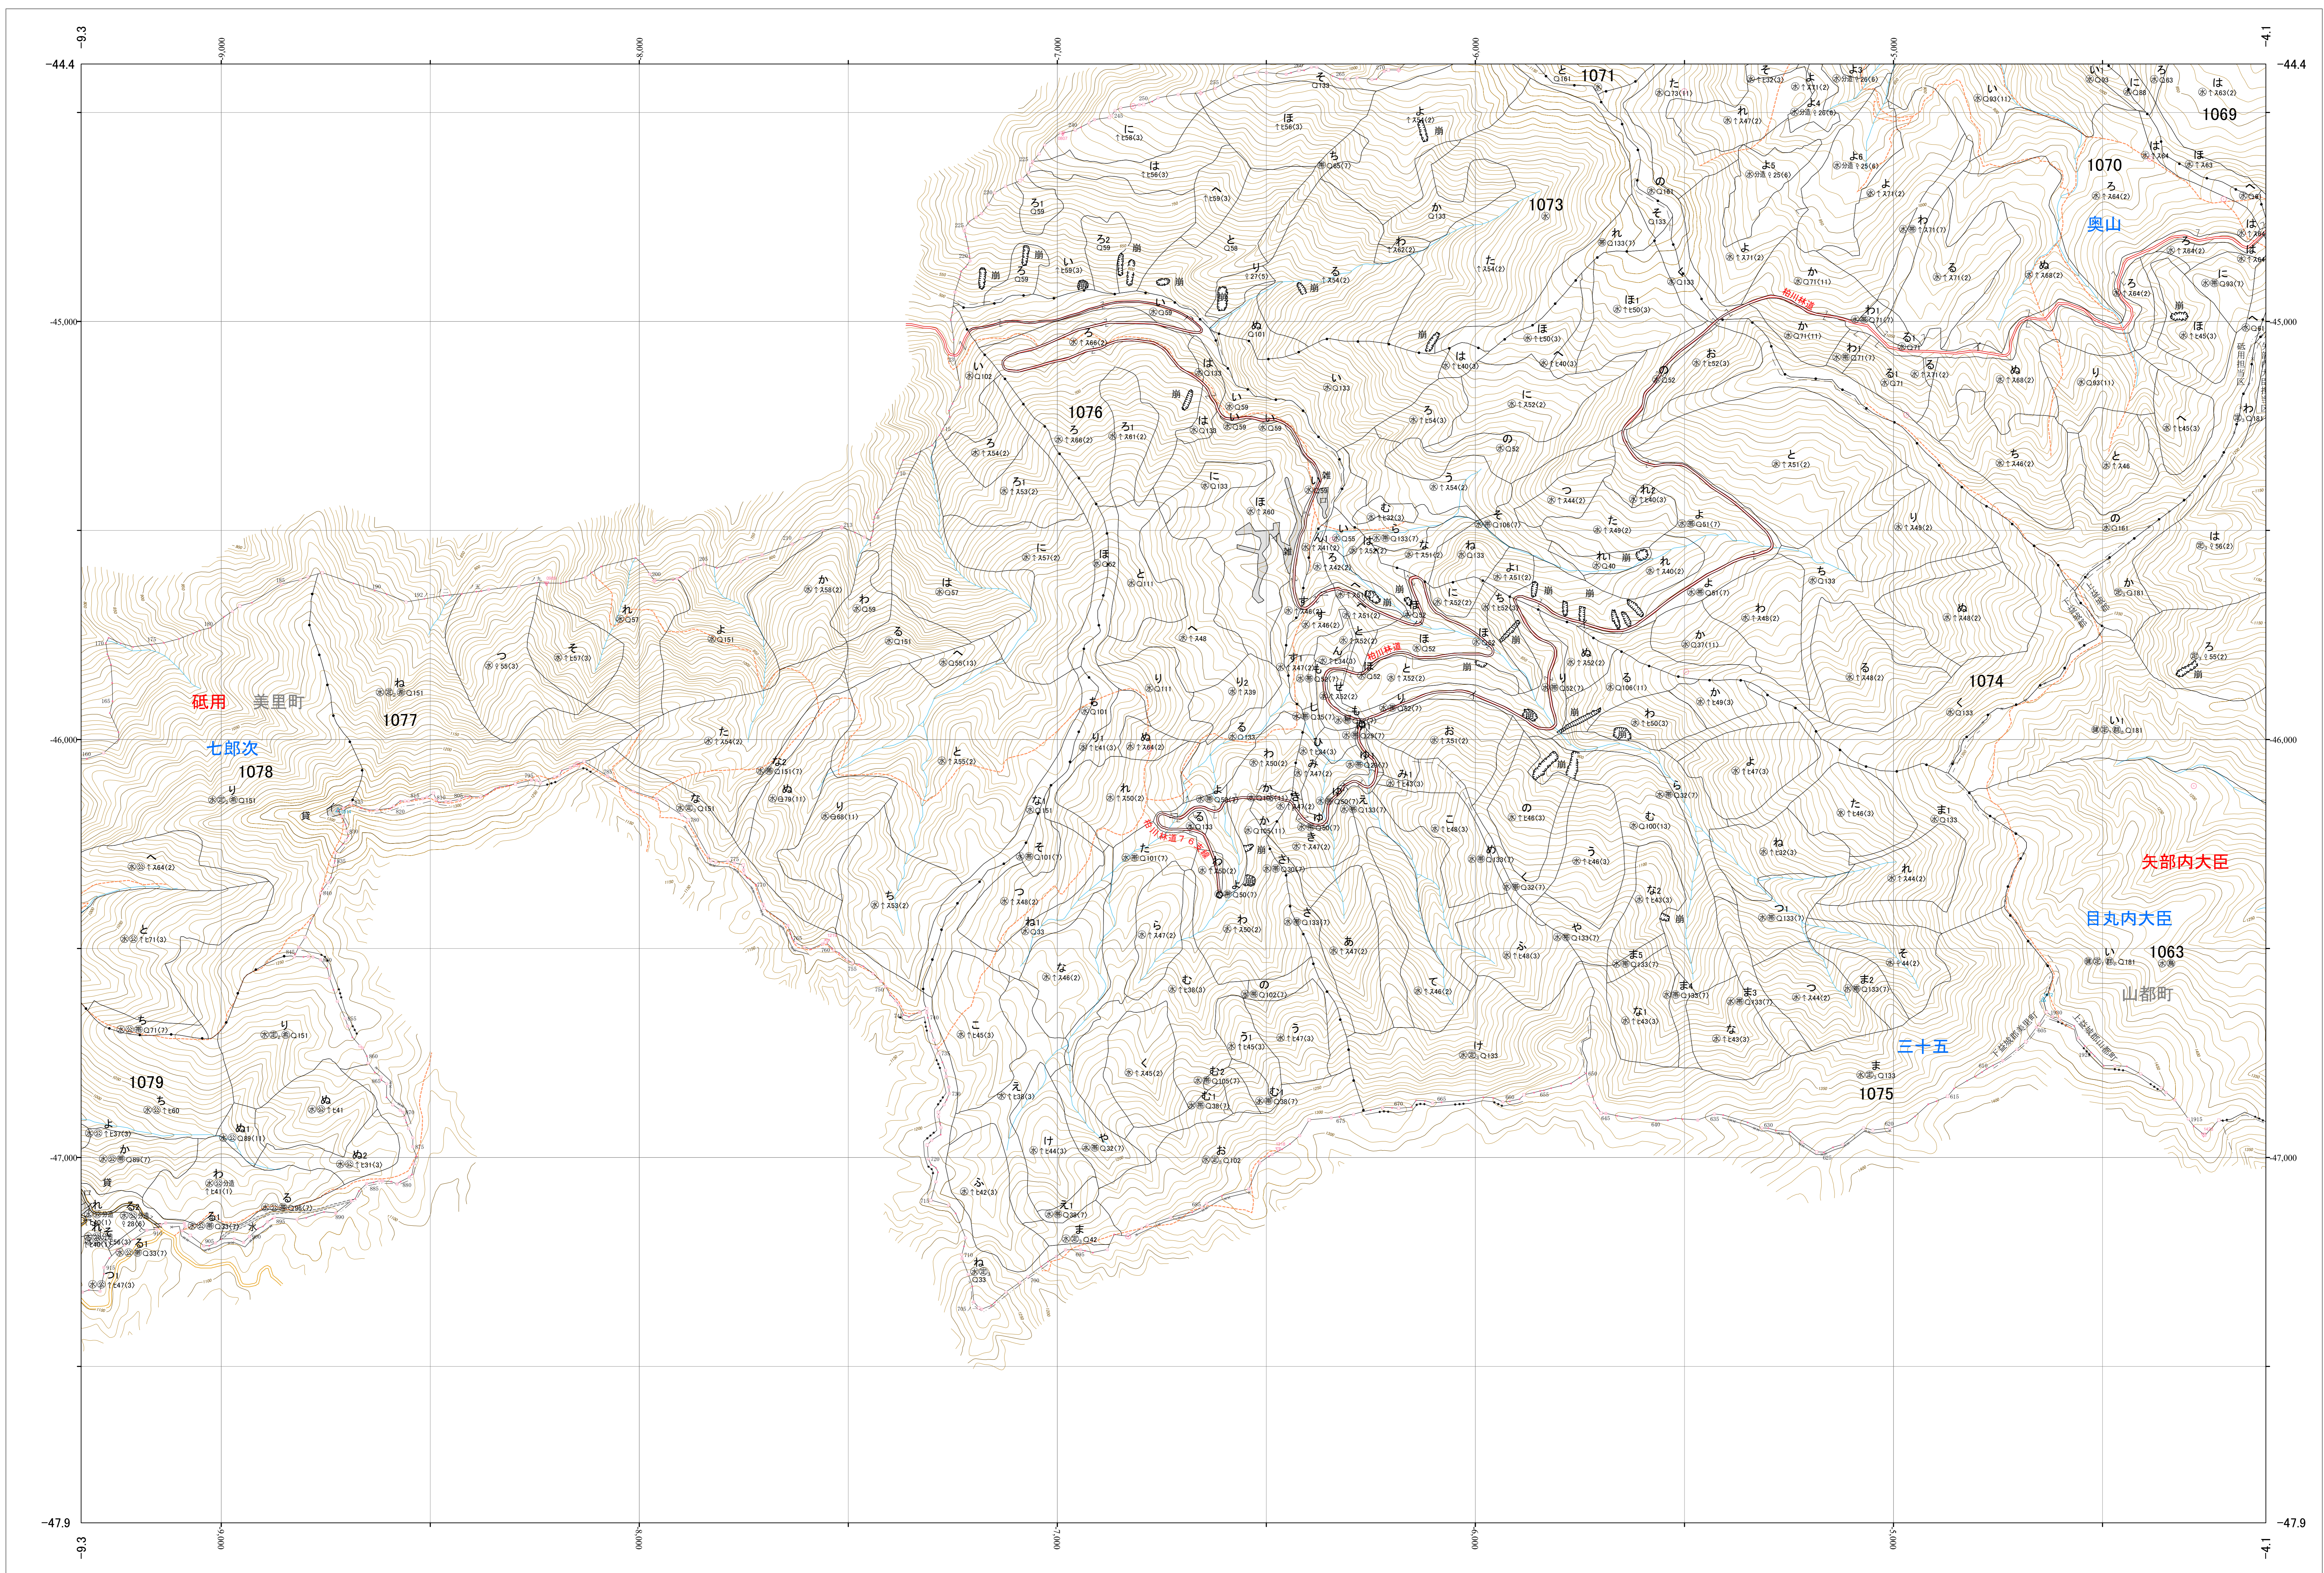

九州森林管理局 緑川森林計画区
熊本森林管理署 基本図 20 (全32)

第Ⅱ公共座標

6.86
緑川 20

林班番号: 1074~1077

九州森林管理局 熊本森林管理署
緑川 20

林班番号: 1074~1077
令和五年度 第六次樹立