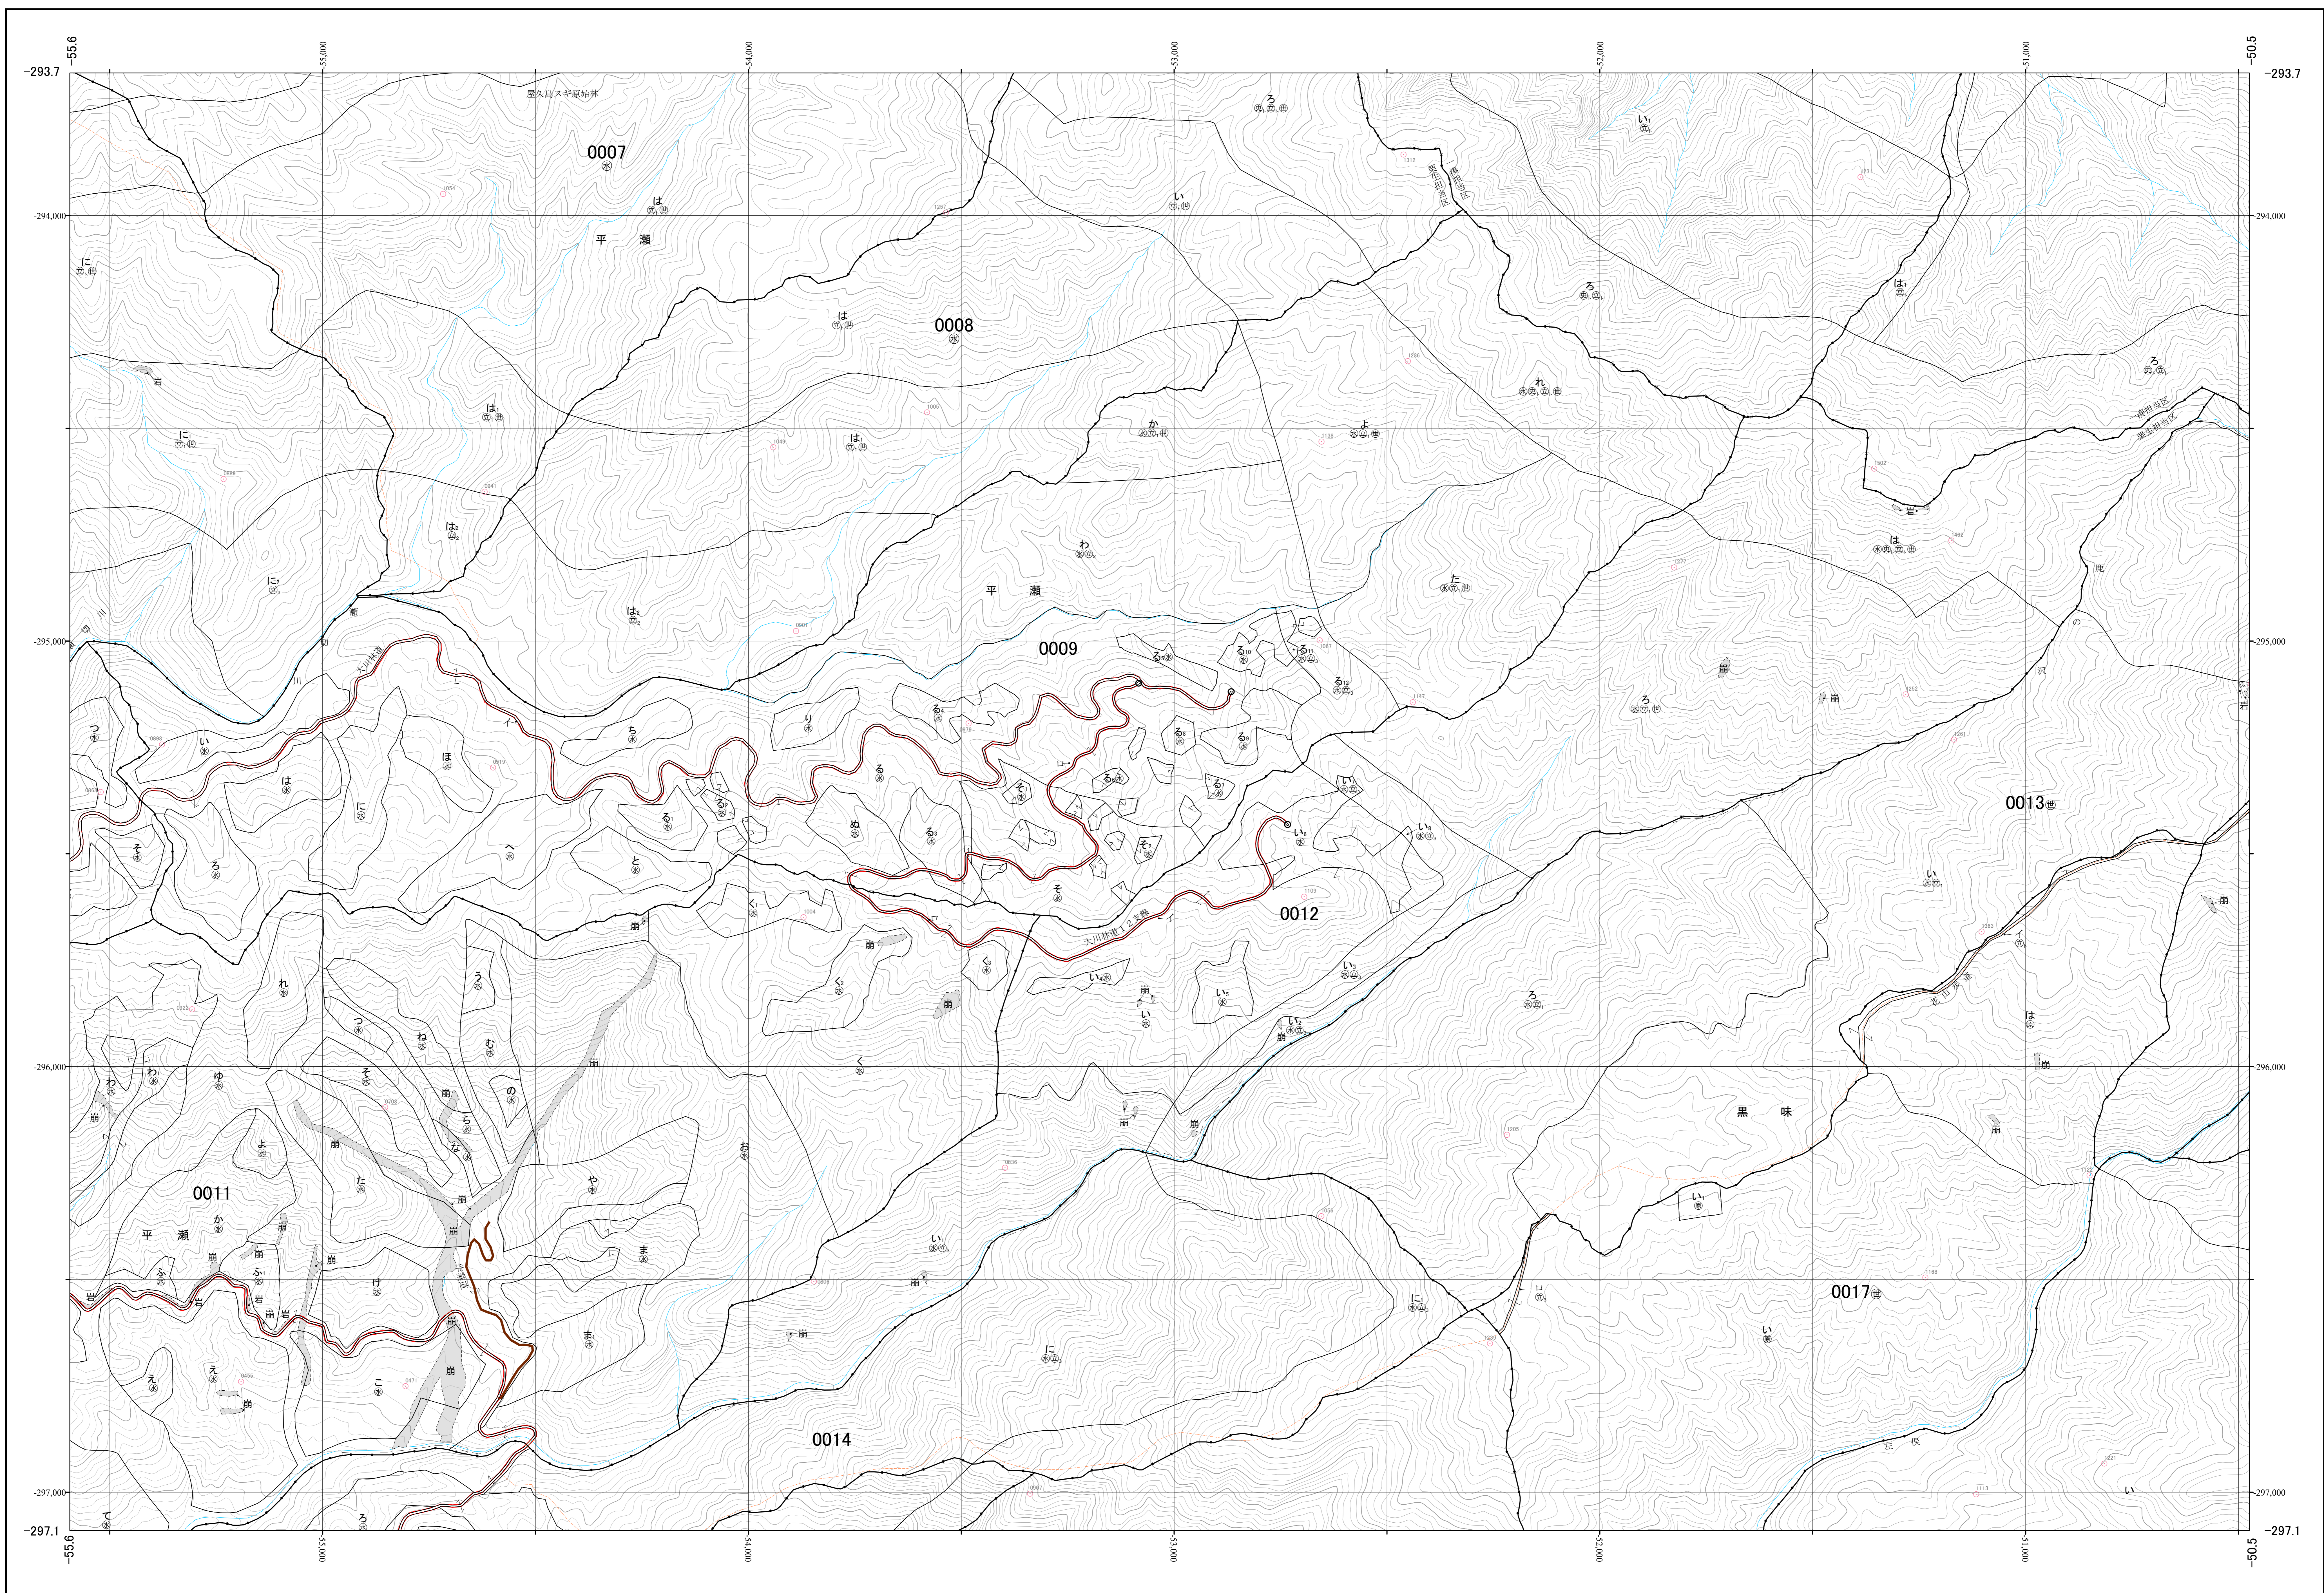

熊毛森林計画区国有林森林計画図
屋久島森林管理署 基本図26 (全89)

第Ⅱ公共座標

令和二年策定 第六次国有林野施業実施計画

九州森林管理局 屋久島森林管理署 栗生担当区