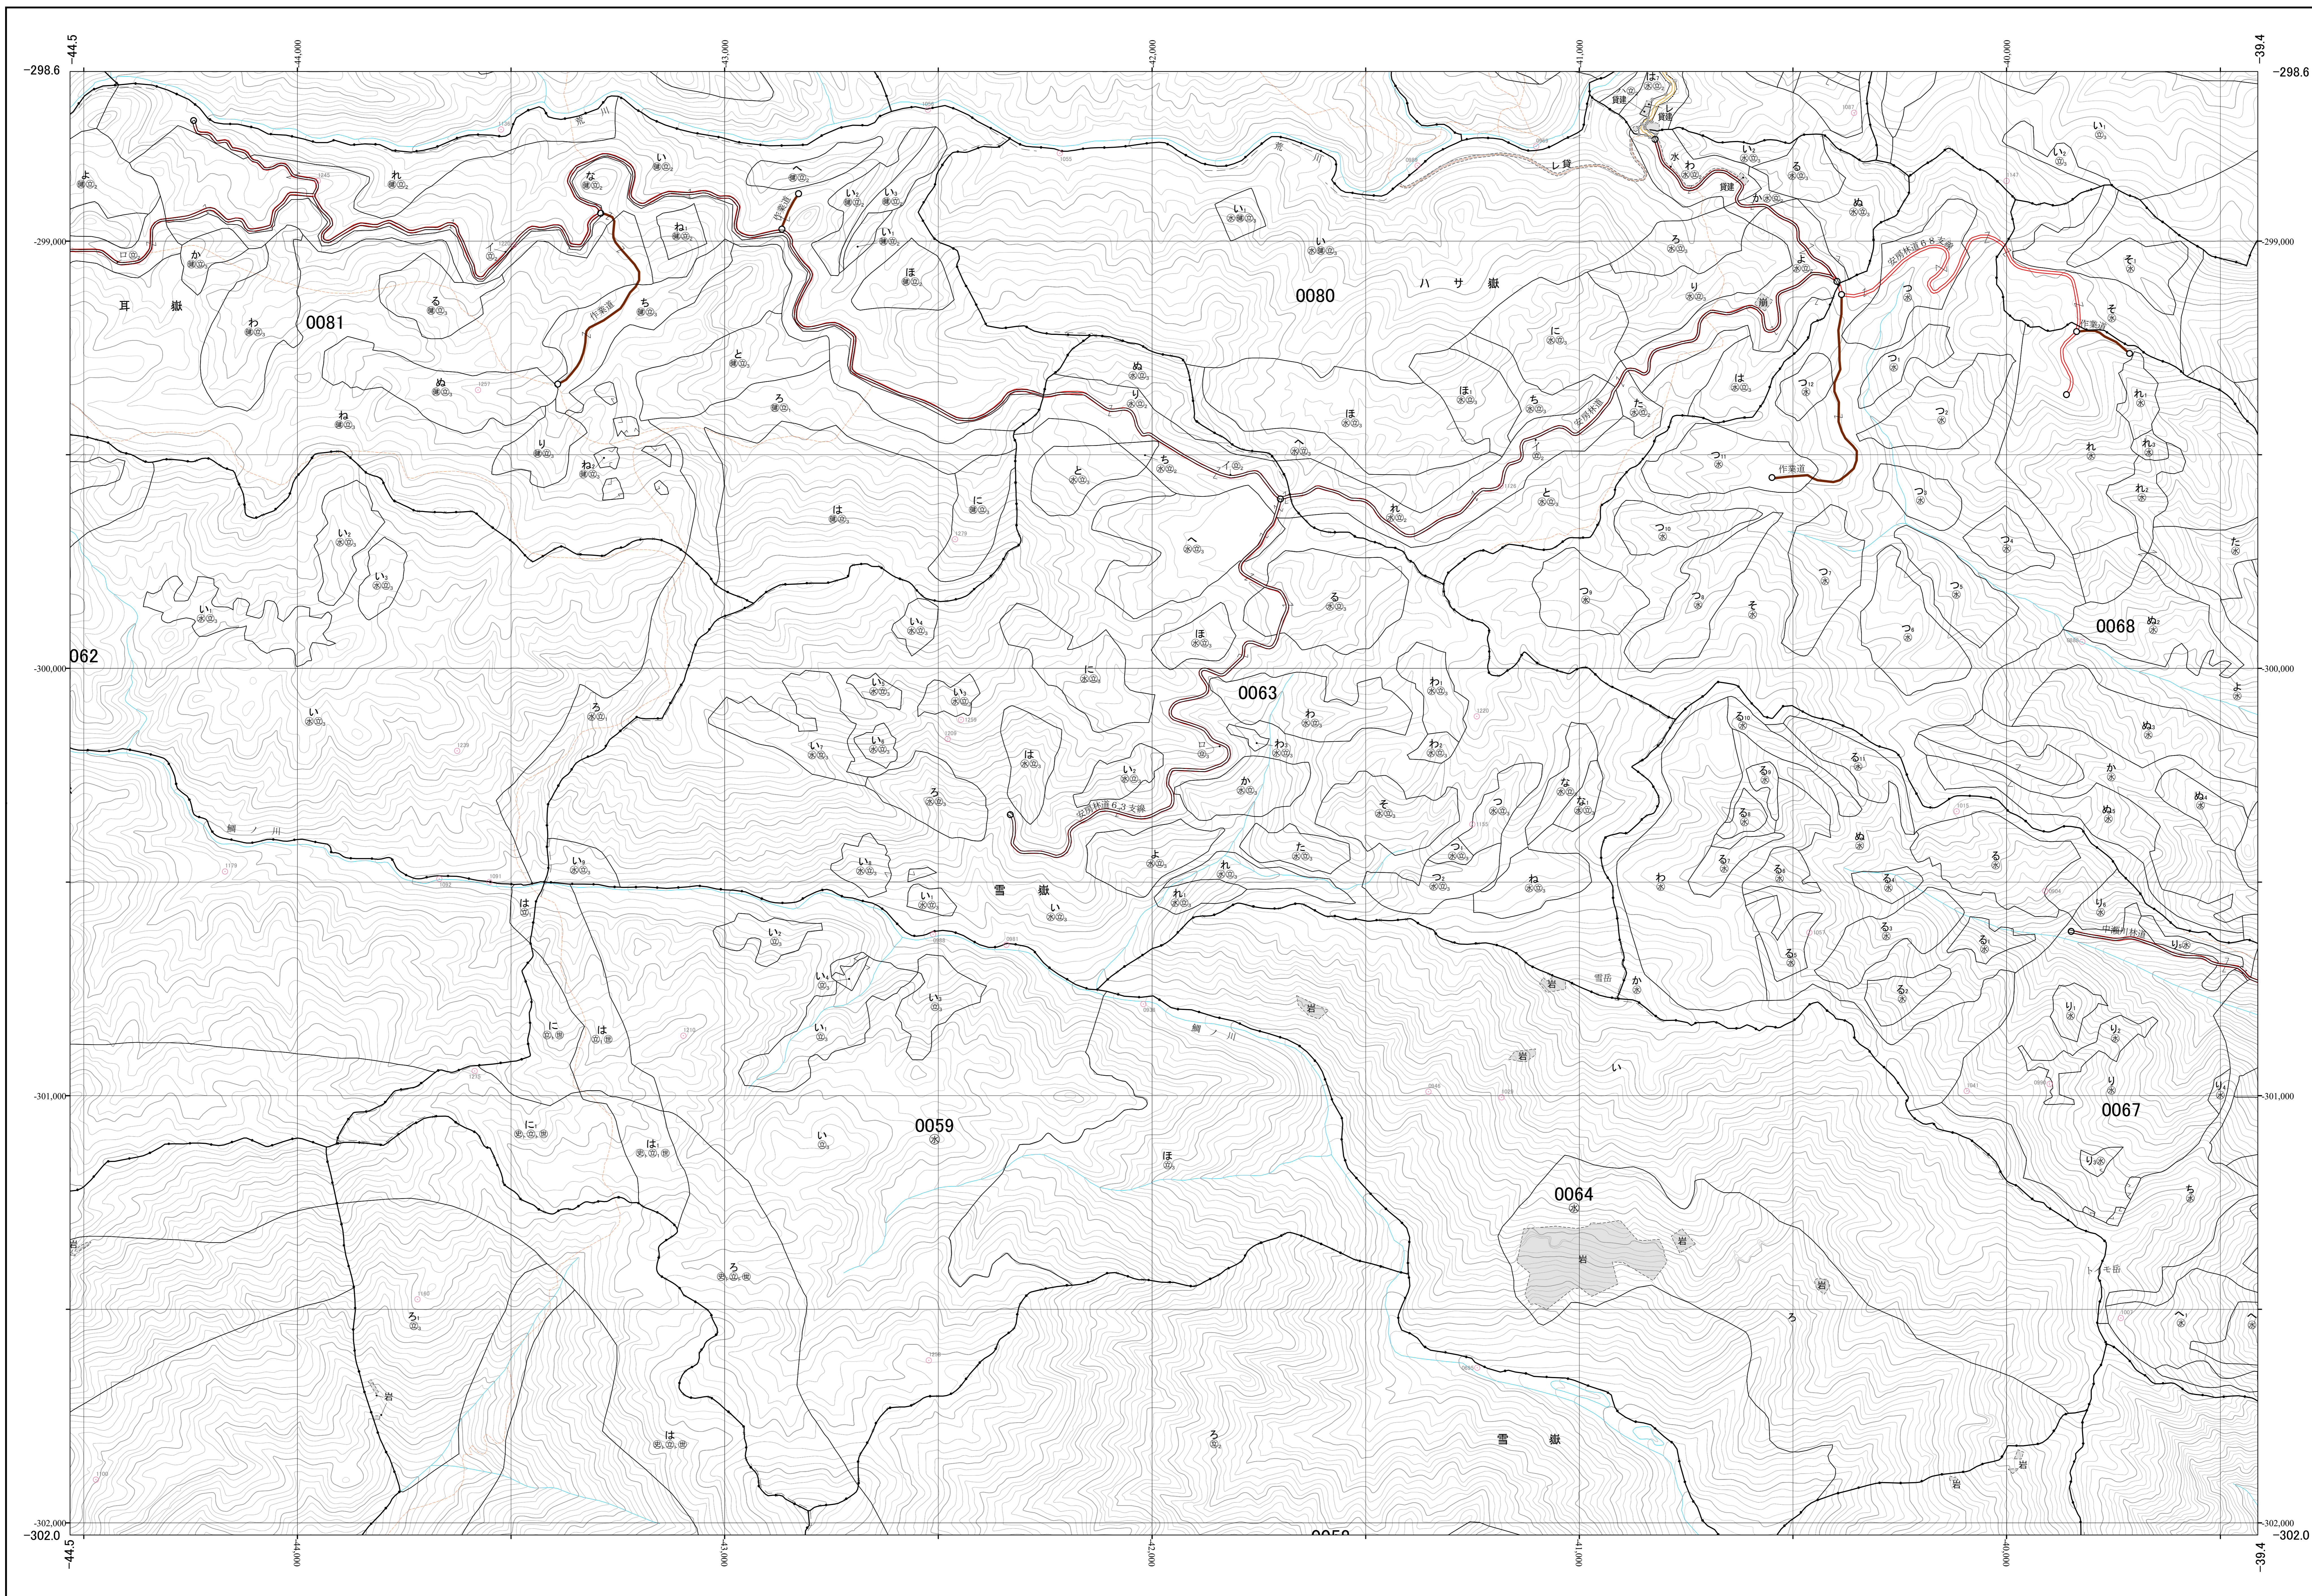

熊毛森林計画区国有林森林計画図
屋久島森林管理署 基本図44 (全89)

第Ⅱ公共座標

令和二年度策定 第六次国有林野施業実施計画

九州森林管理局 屋久島森林管理署 春牧担当区