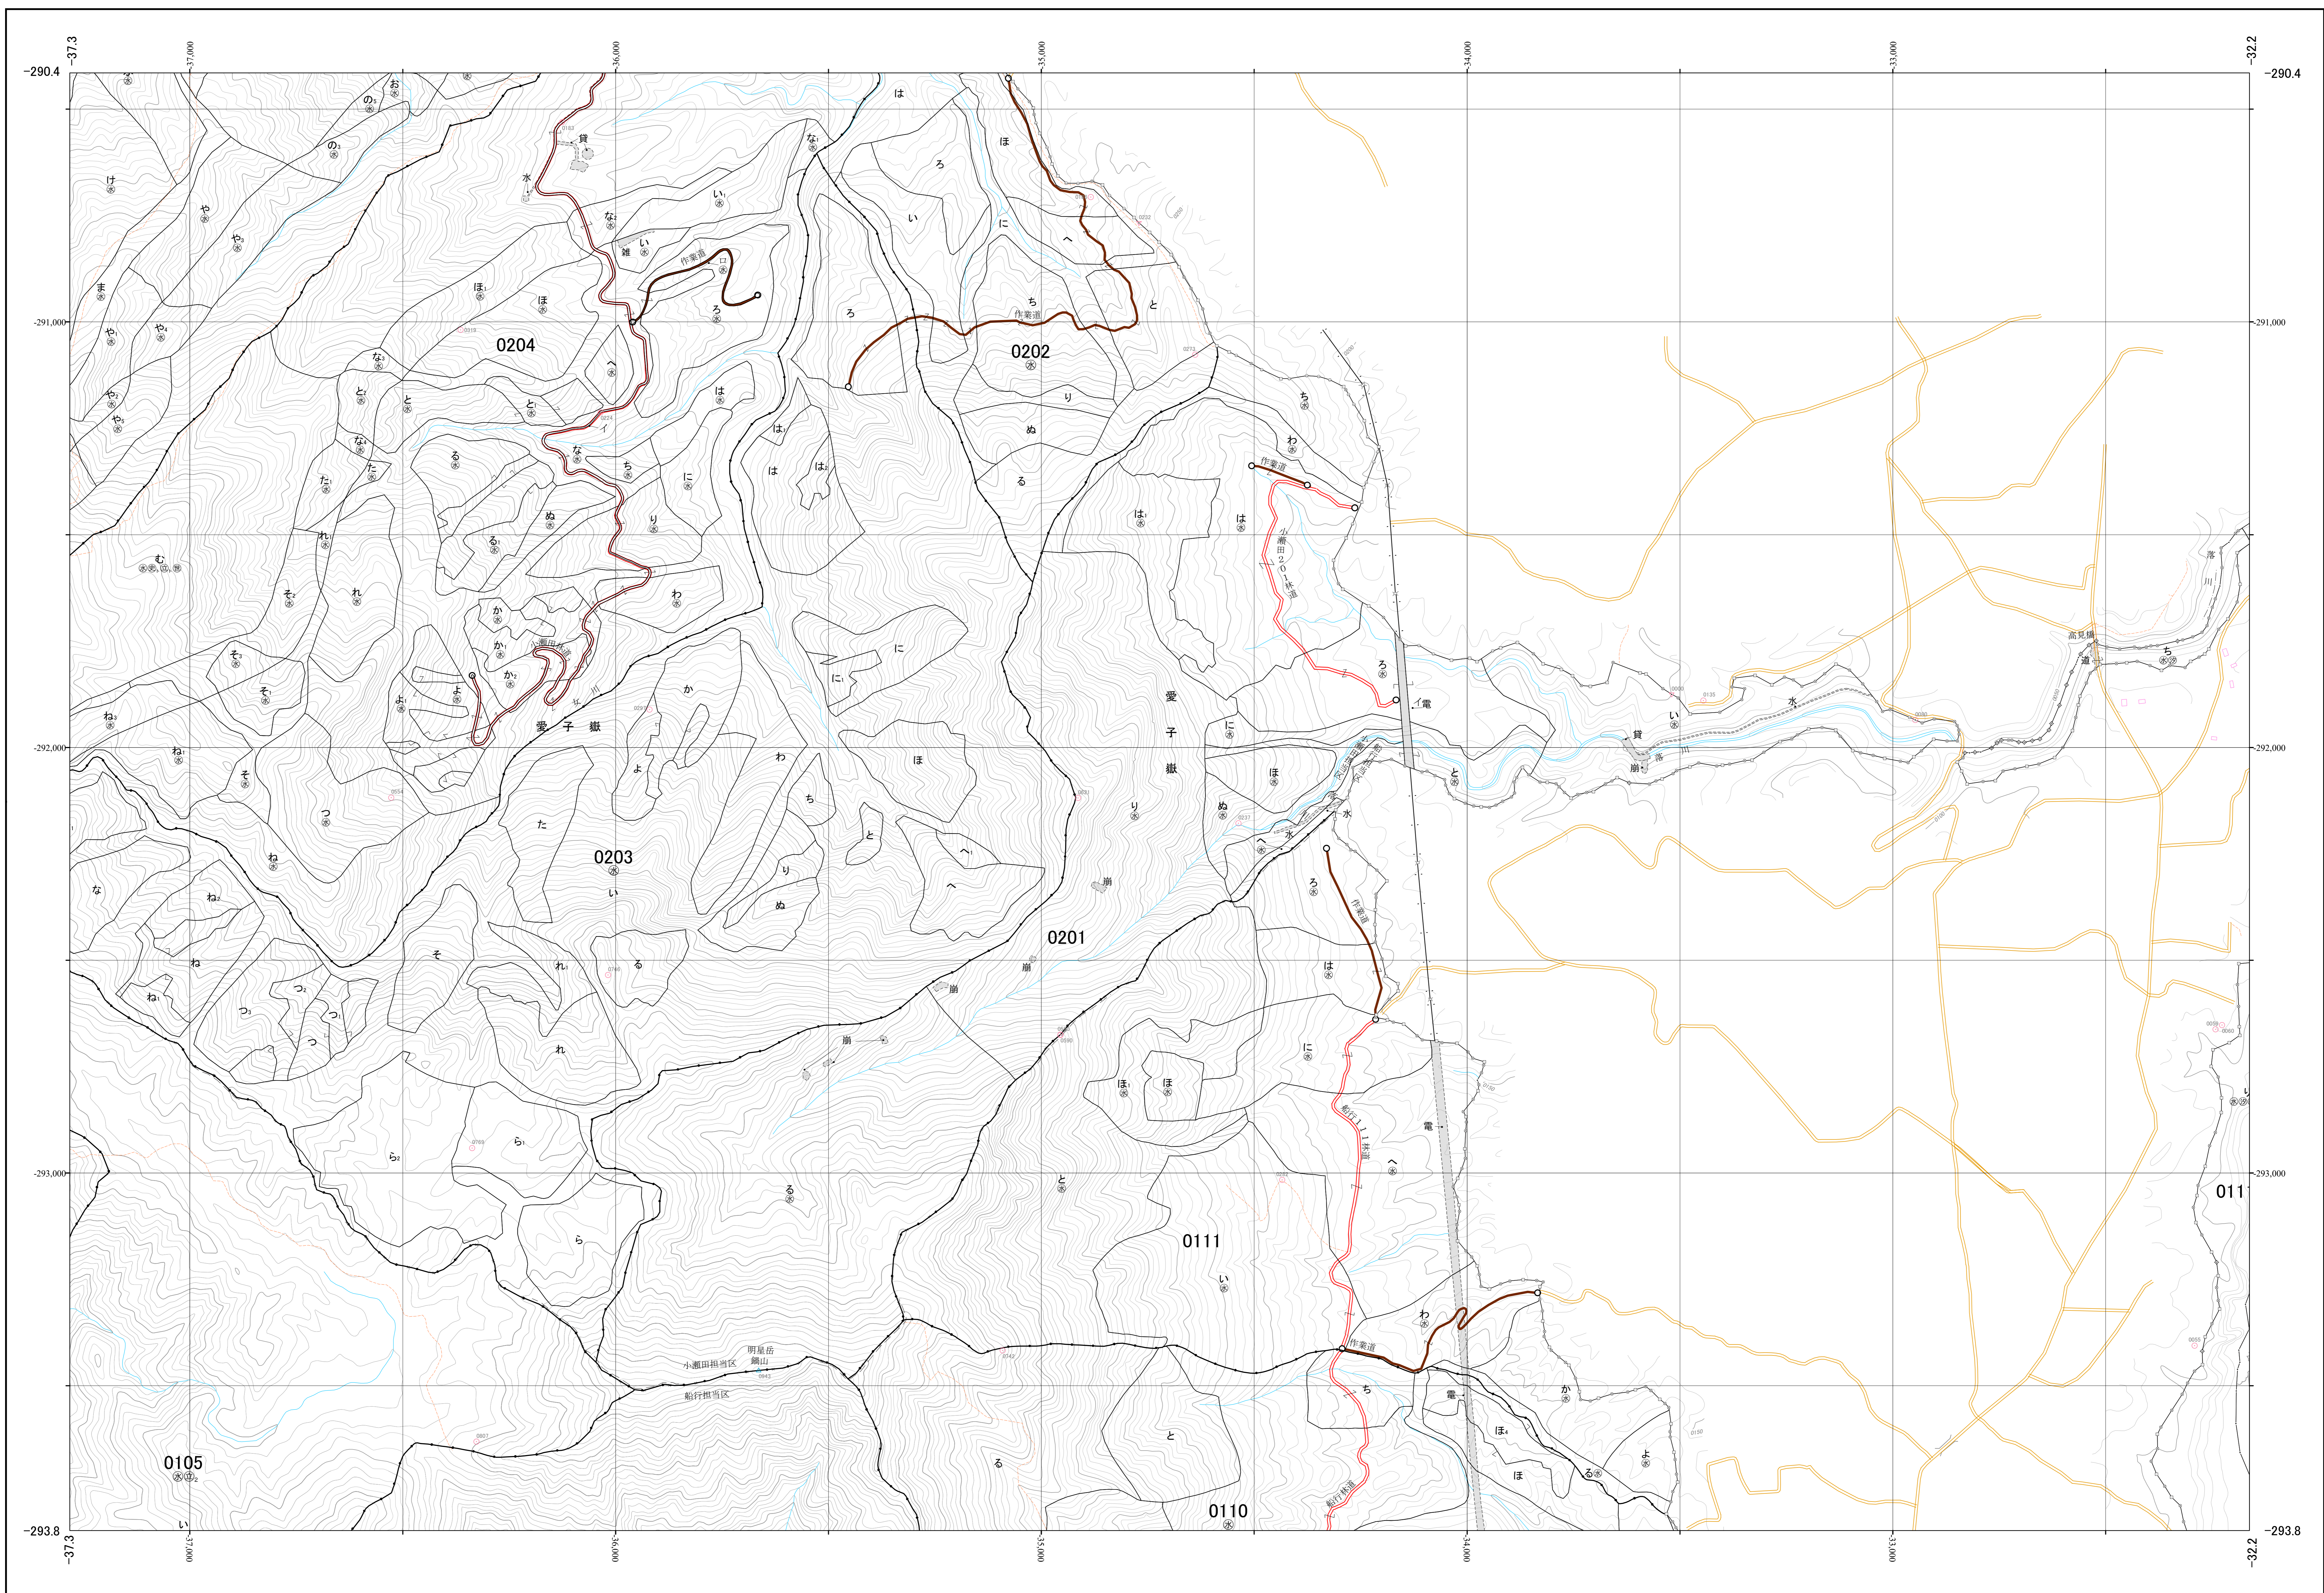

# 熊毛森林計画区国有林森林計画図 屋久島森林管理署 基本図65 (全89)

第Ⅱ公共座標

九州森林管理局 屋久島森林管理署 小瀬田担当区

令和二年度策定 第六次国有林野施業実施計画