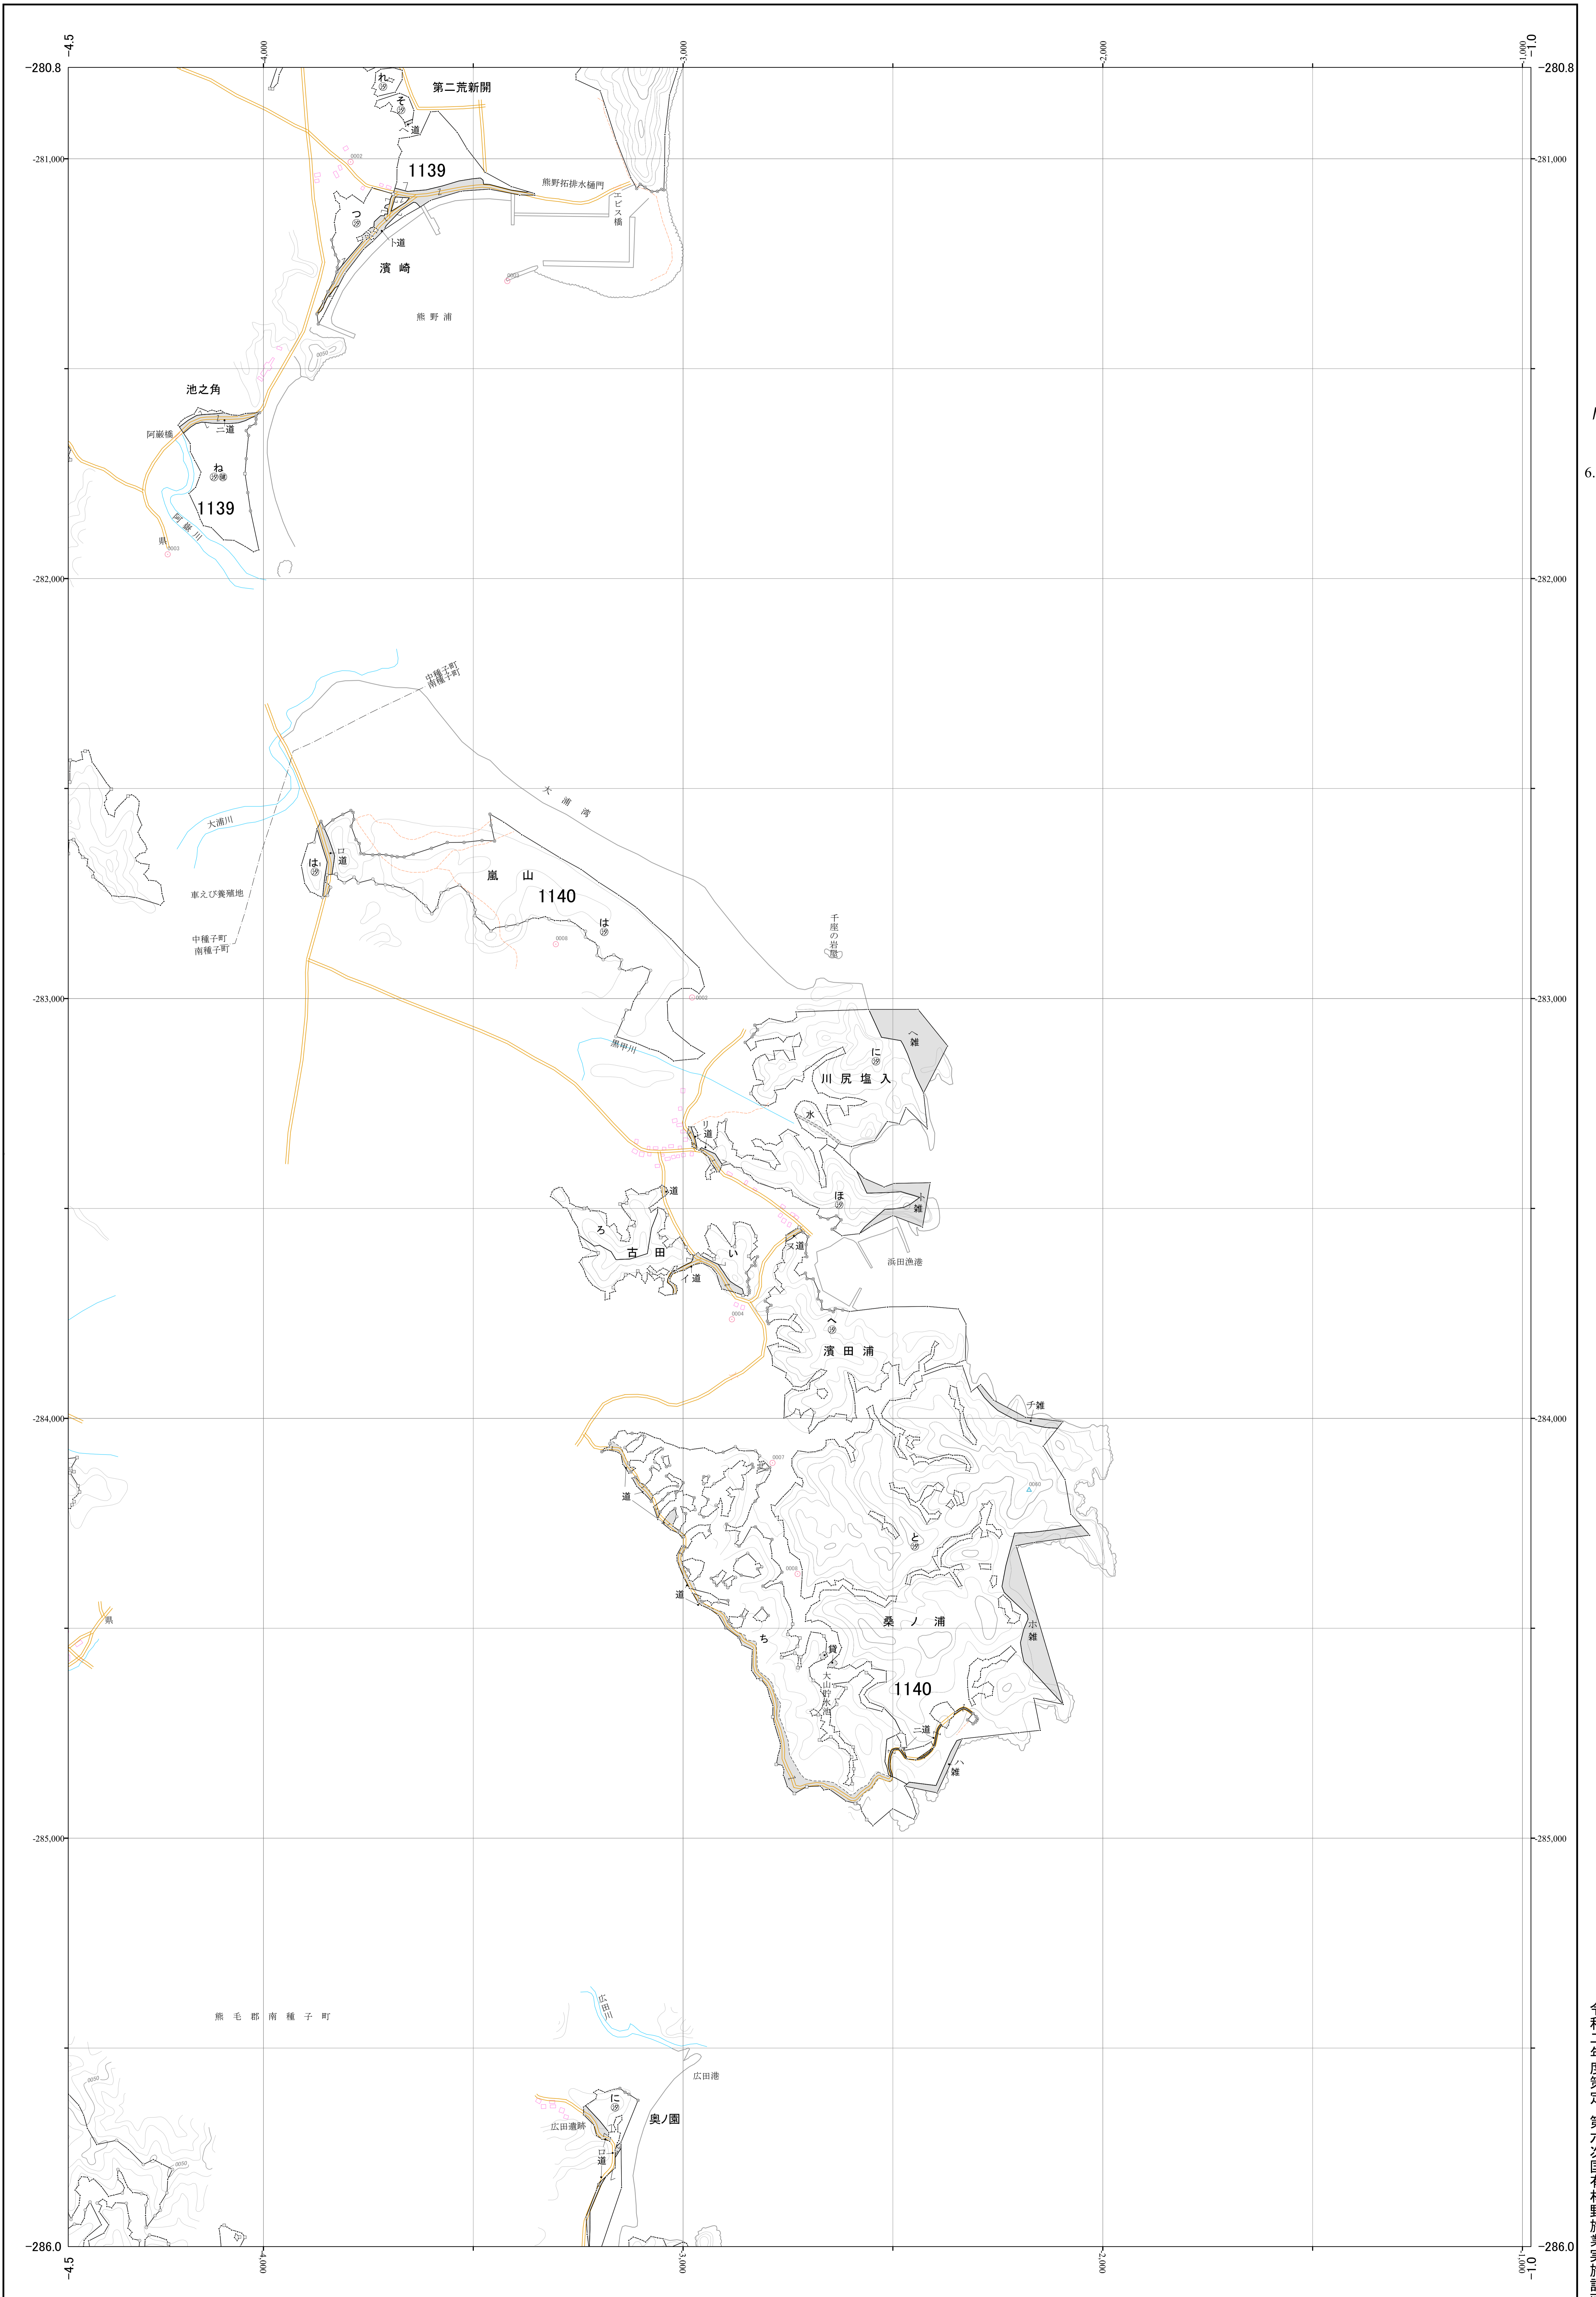

熊毛森林計画区国有林森林計画図  
屋久島森林管理署 基本図15 (全89)

第Ⅱ公共座標

熊毛 15 林班 1140

九州森林管理局 屋久島森林管理署 南種子担当区

熊毛 15 林班 1140

令和二年度策定 第六次国有林野施業実施計画