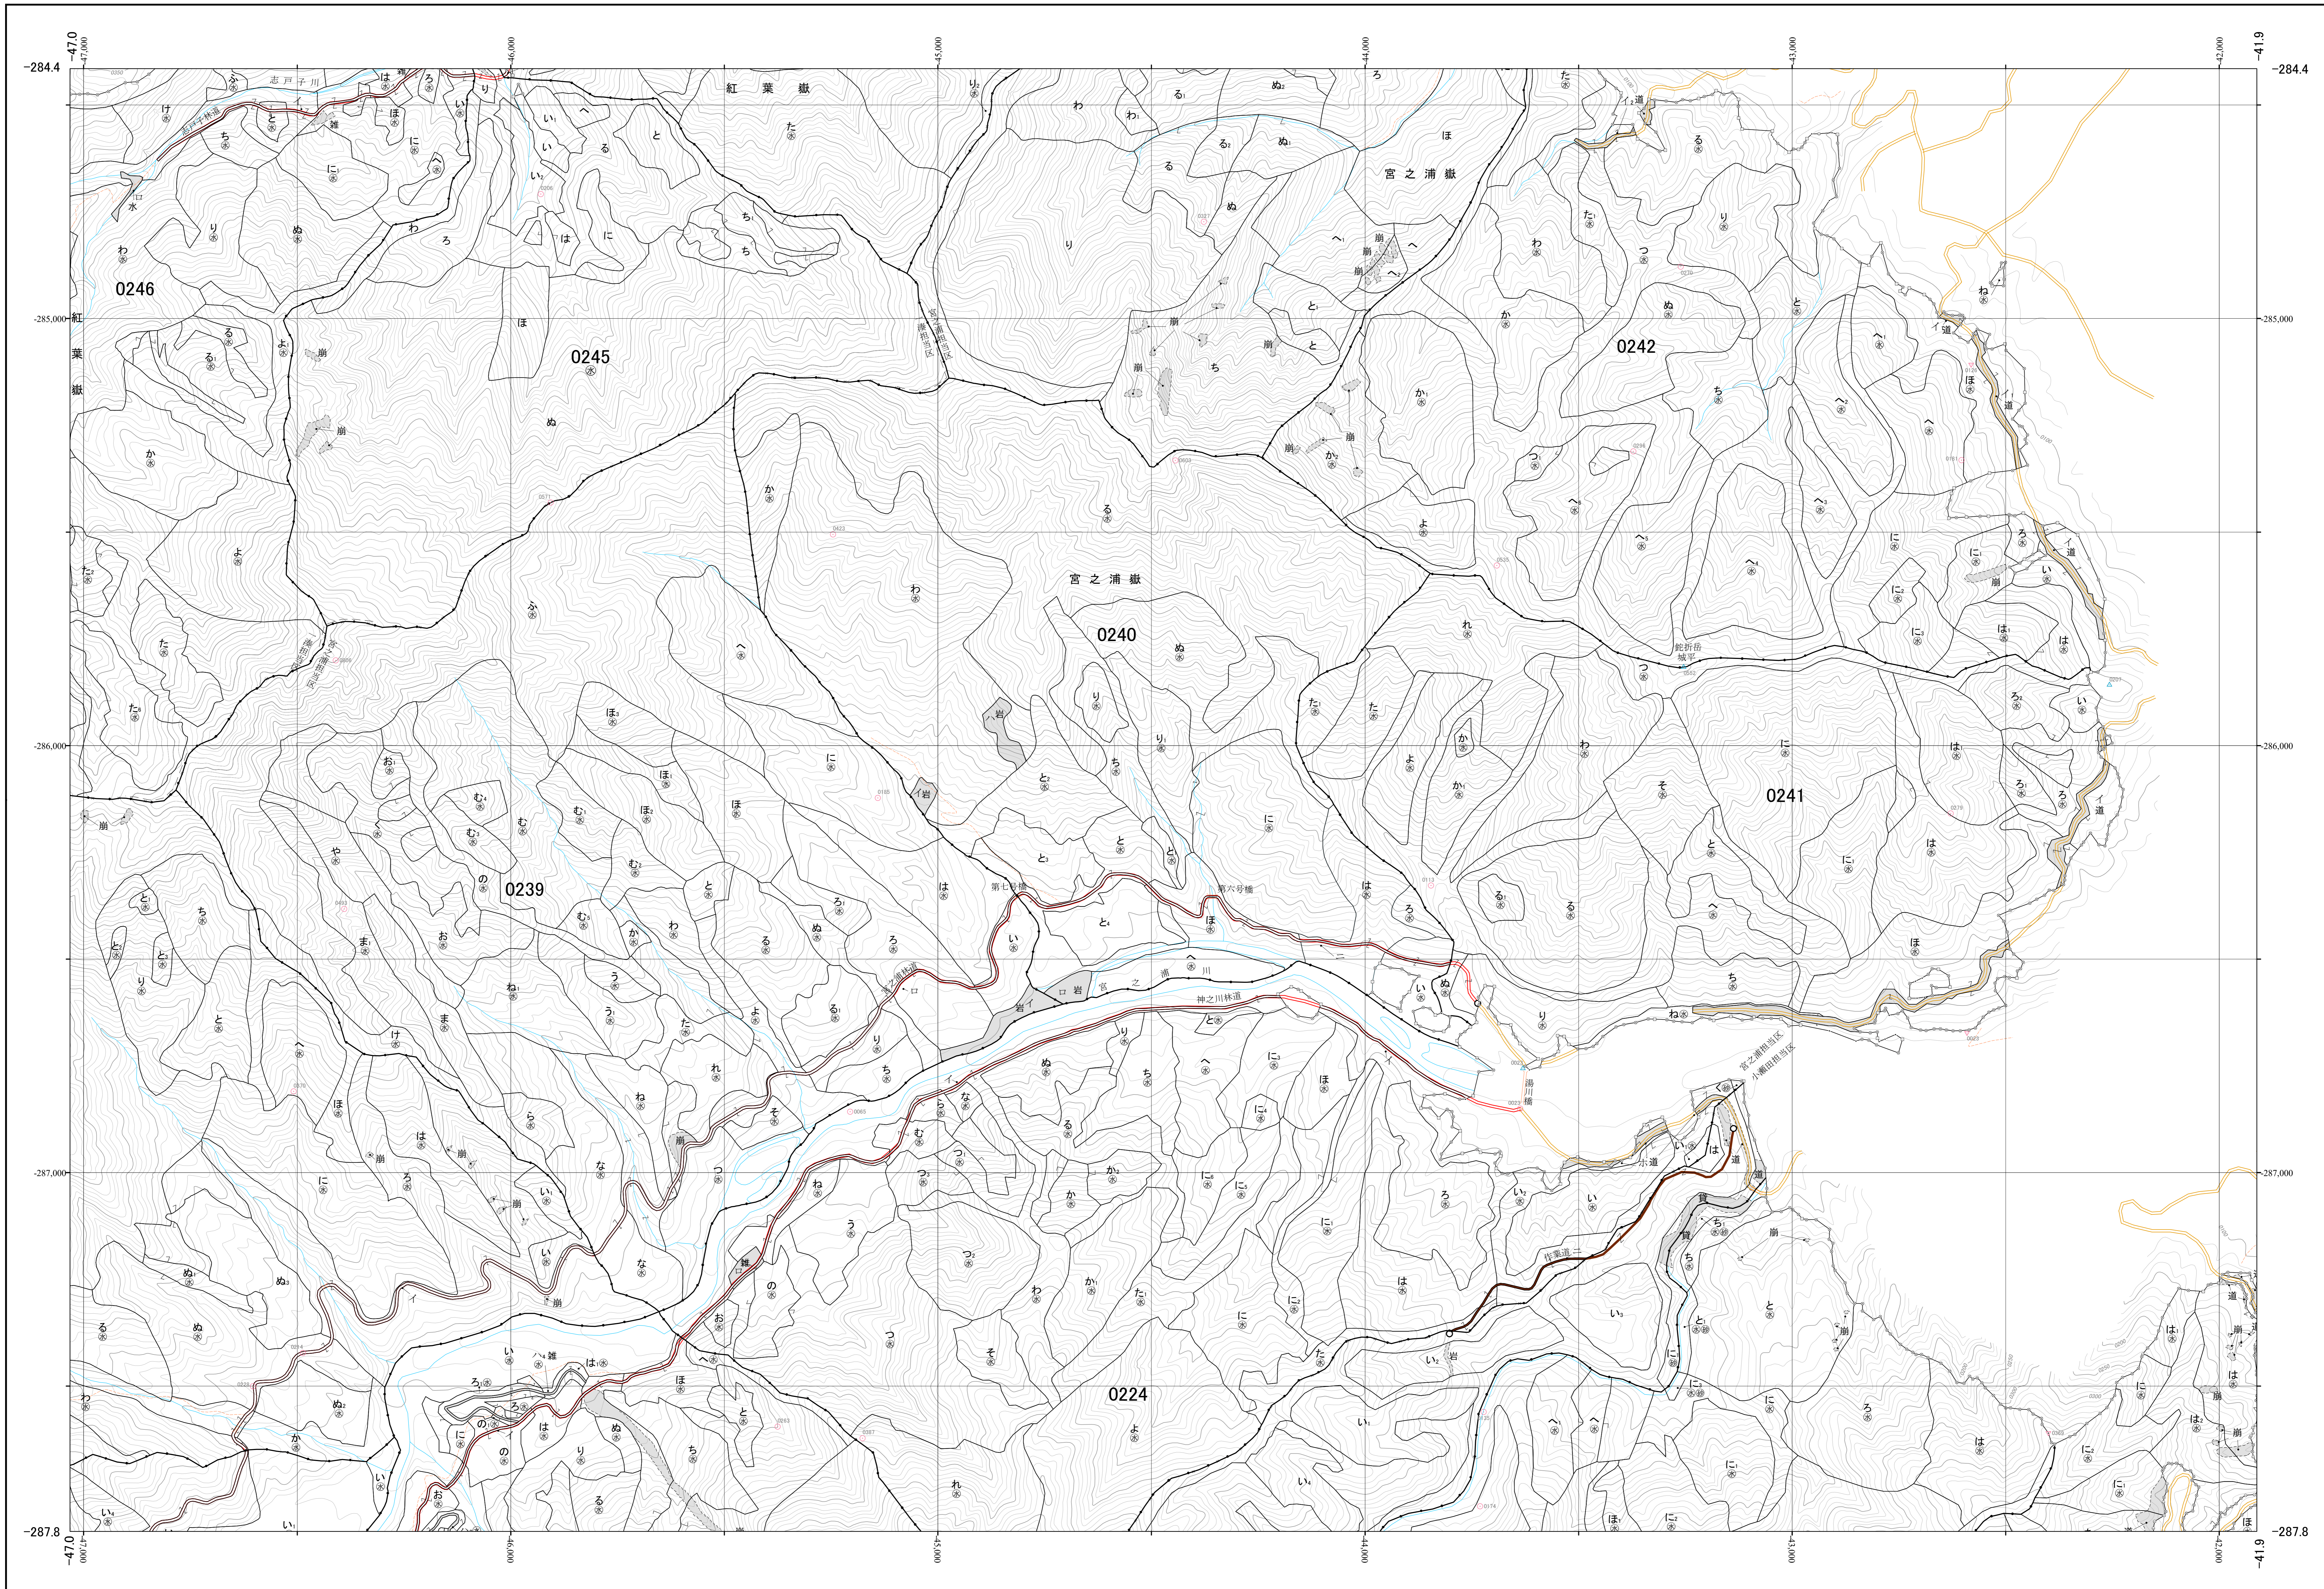

熊毛森林計画区国有林森林計画図
屋久島森林管理署 基本図78 (全89)

第Ⅱ公共座標

九州森林管理局 屋久島森林管理署 宮之浦担当区

令和二年策定 第六次国有林野施業実施計画