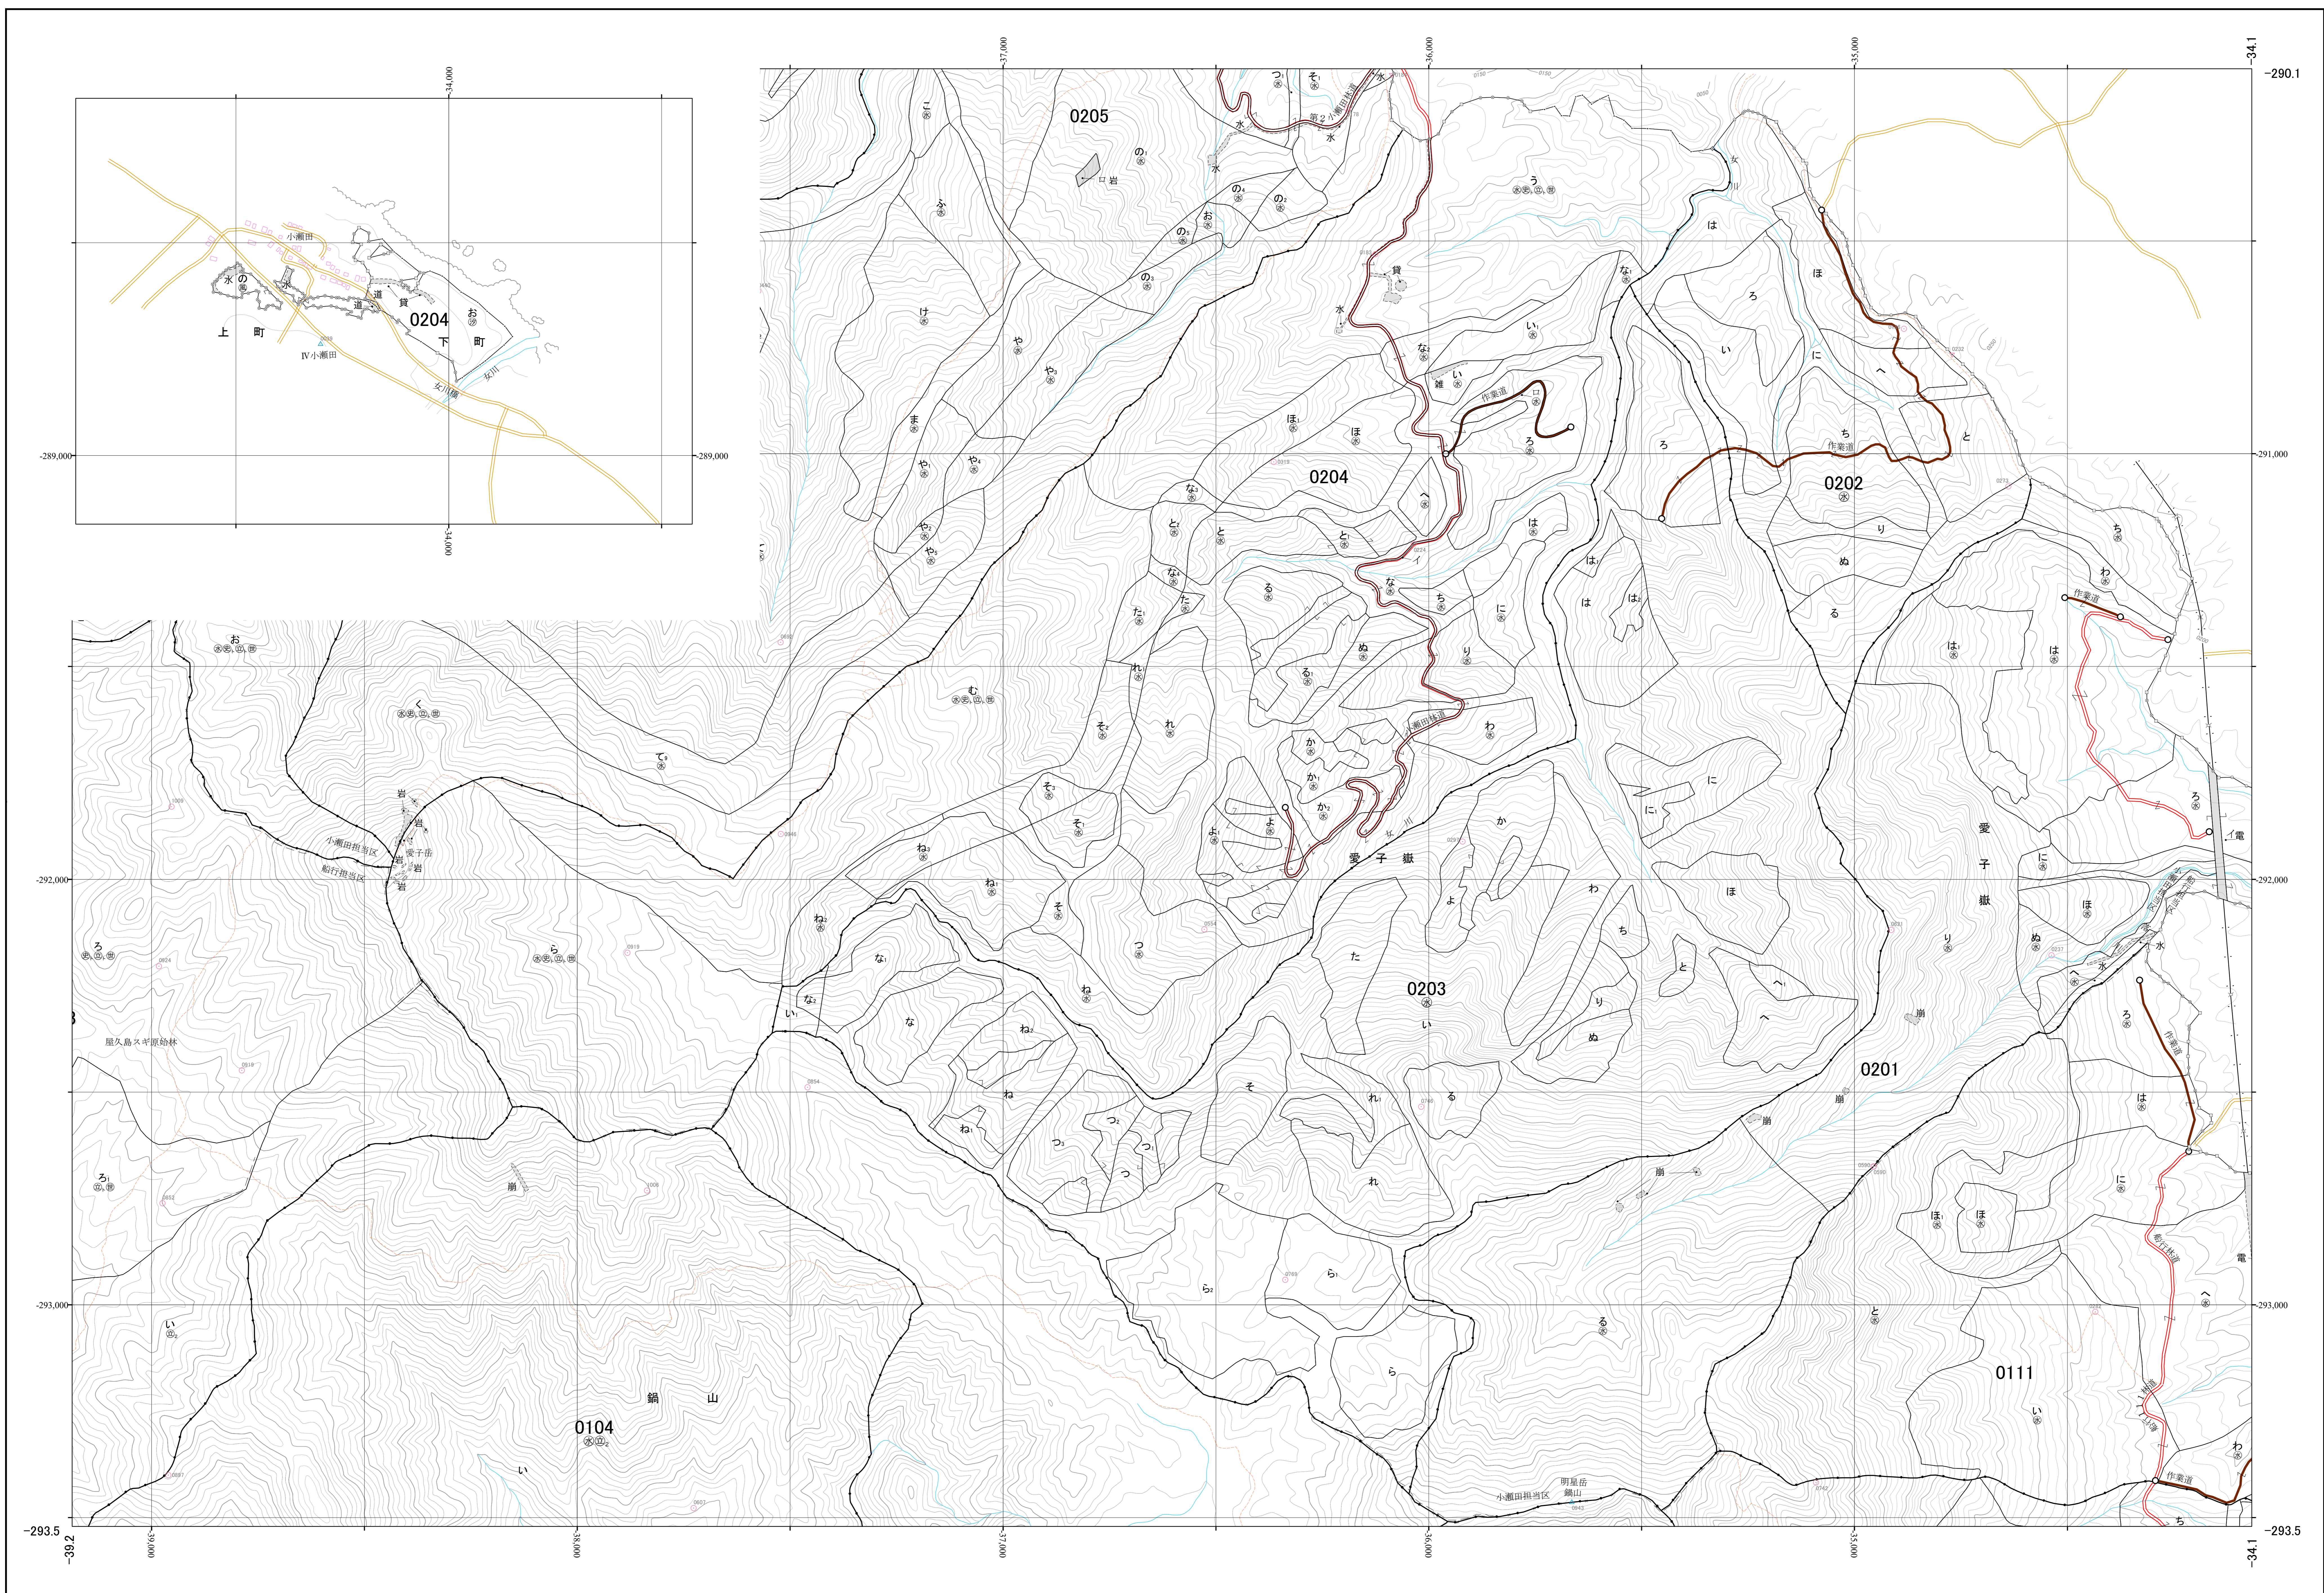

熊毛森林計画区国有林森林計画図 屋久島森林管理署 基本図66 (全89)

第Ⅱ公共座標

九州森林管理局 屋久島森林管理署 小瀬田担当区

令和二年策定 第六次国有林野施業実施計画