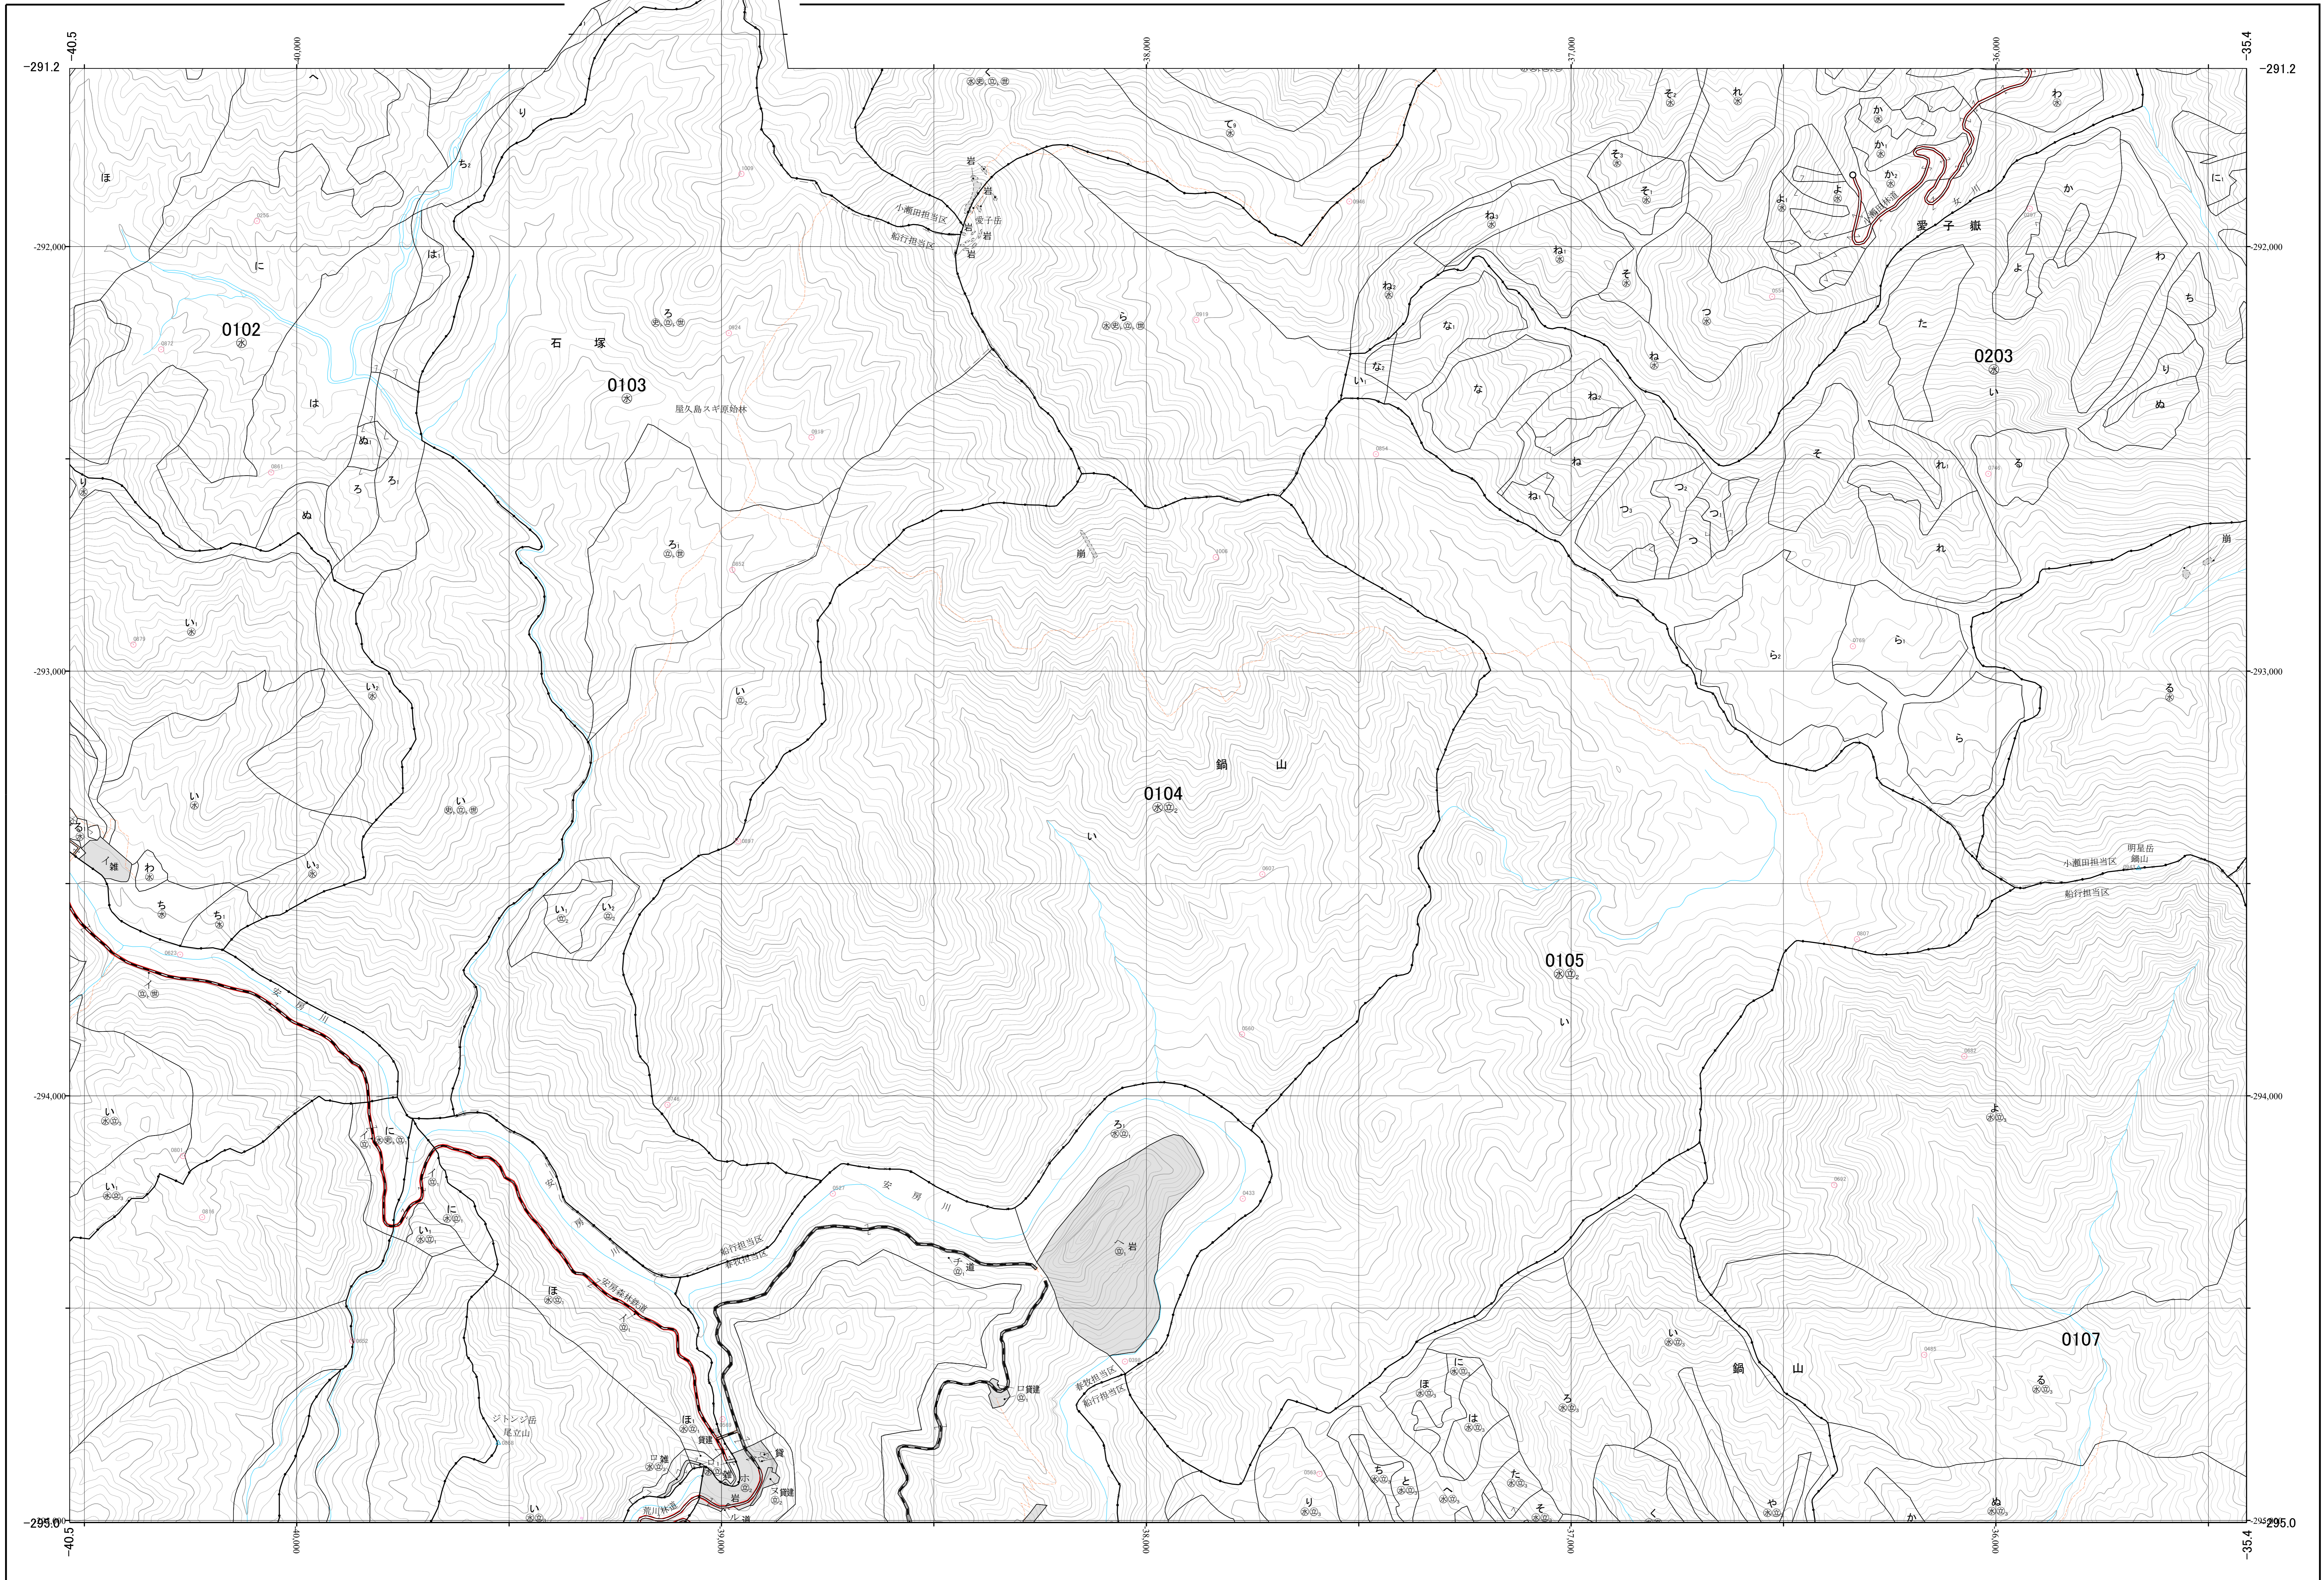

# 熊毛森林計画区国有林森林計画図 屋久島森林管理署 基本図61 (全89)

第Ⅱ公共座標

令和二年度策定 第六次国有林野施業実施計画