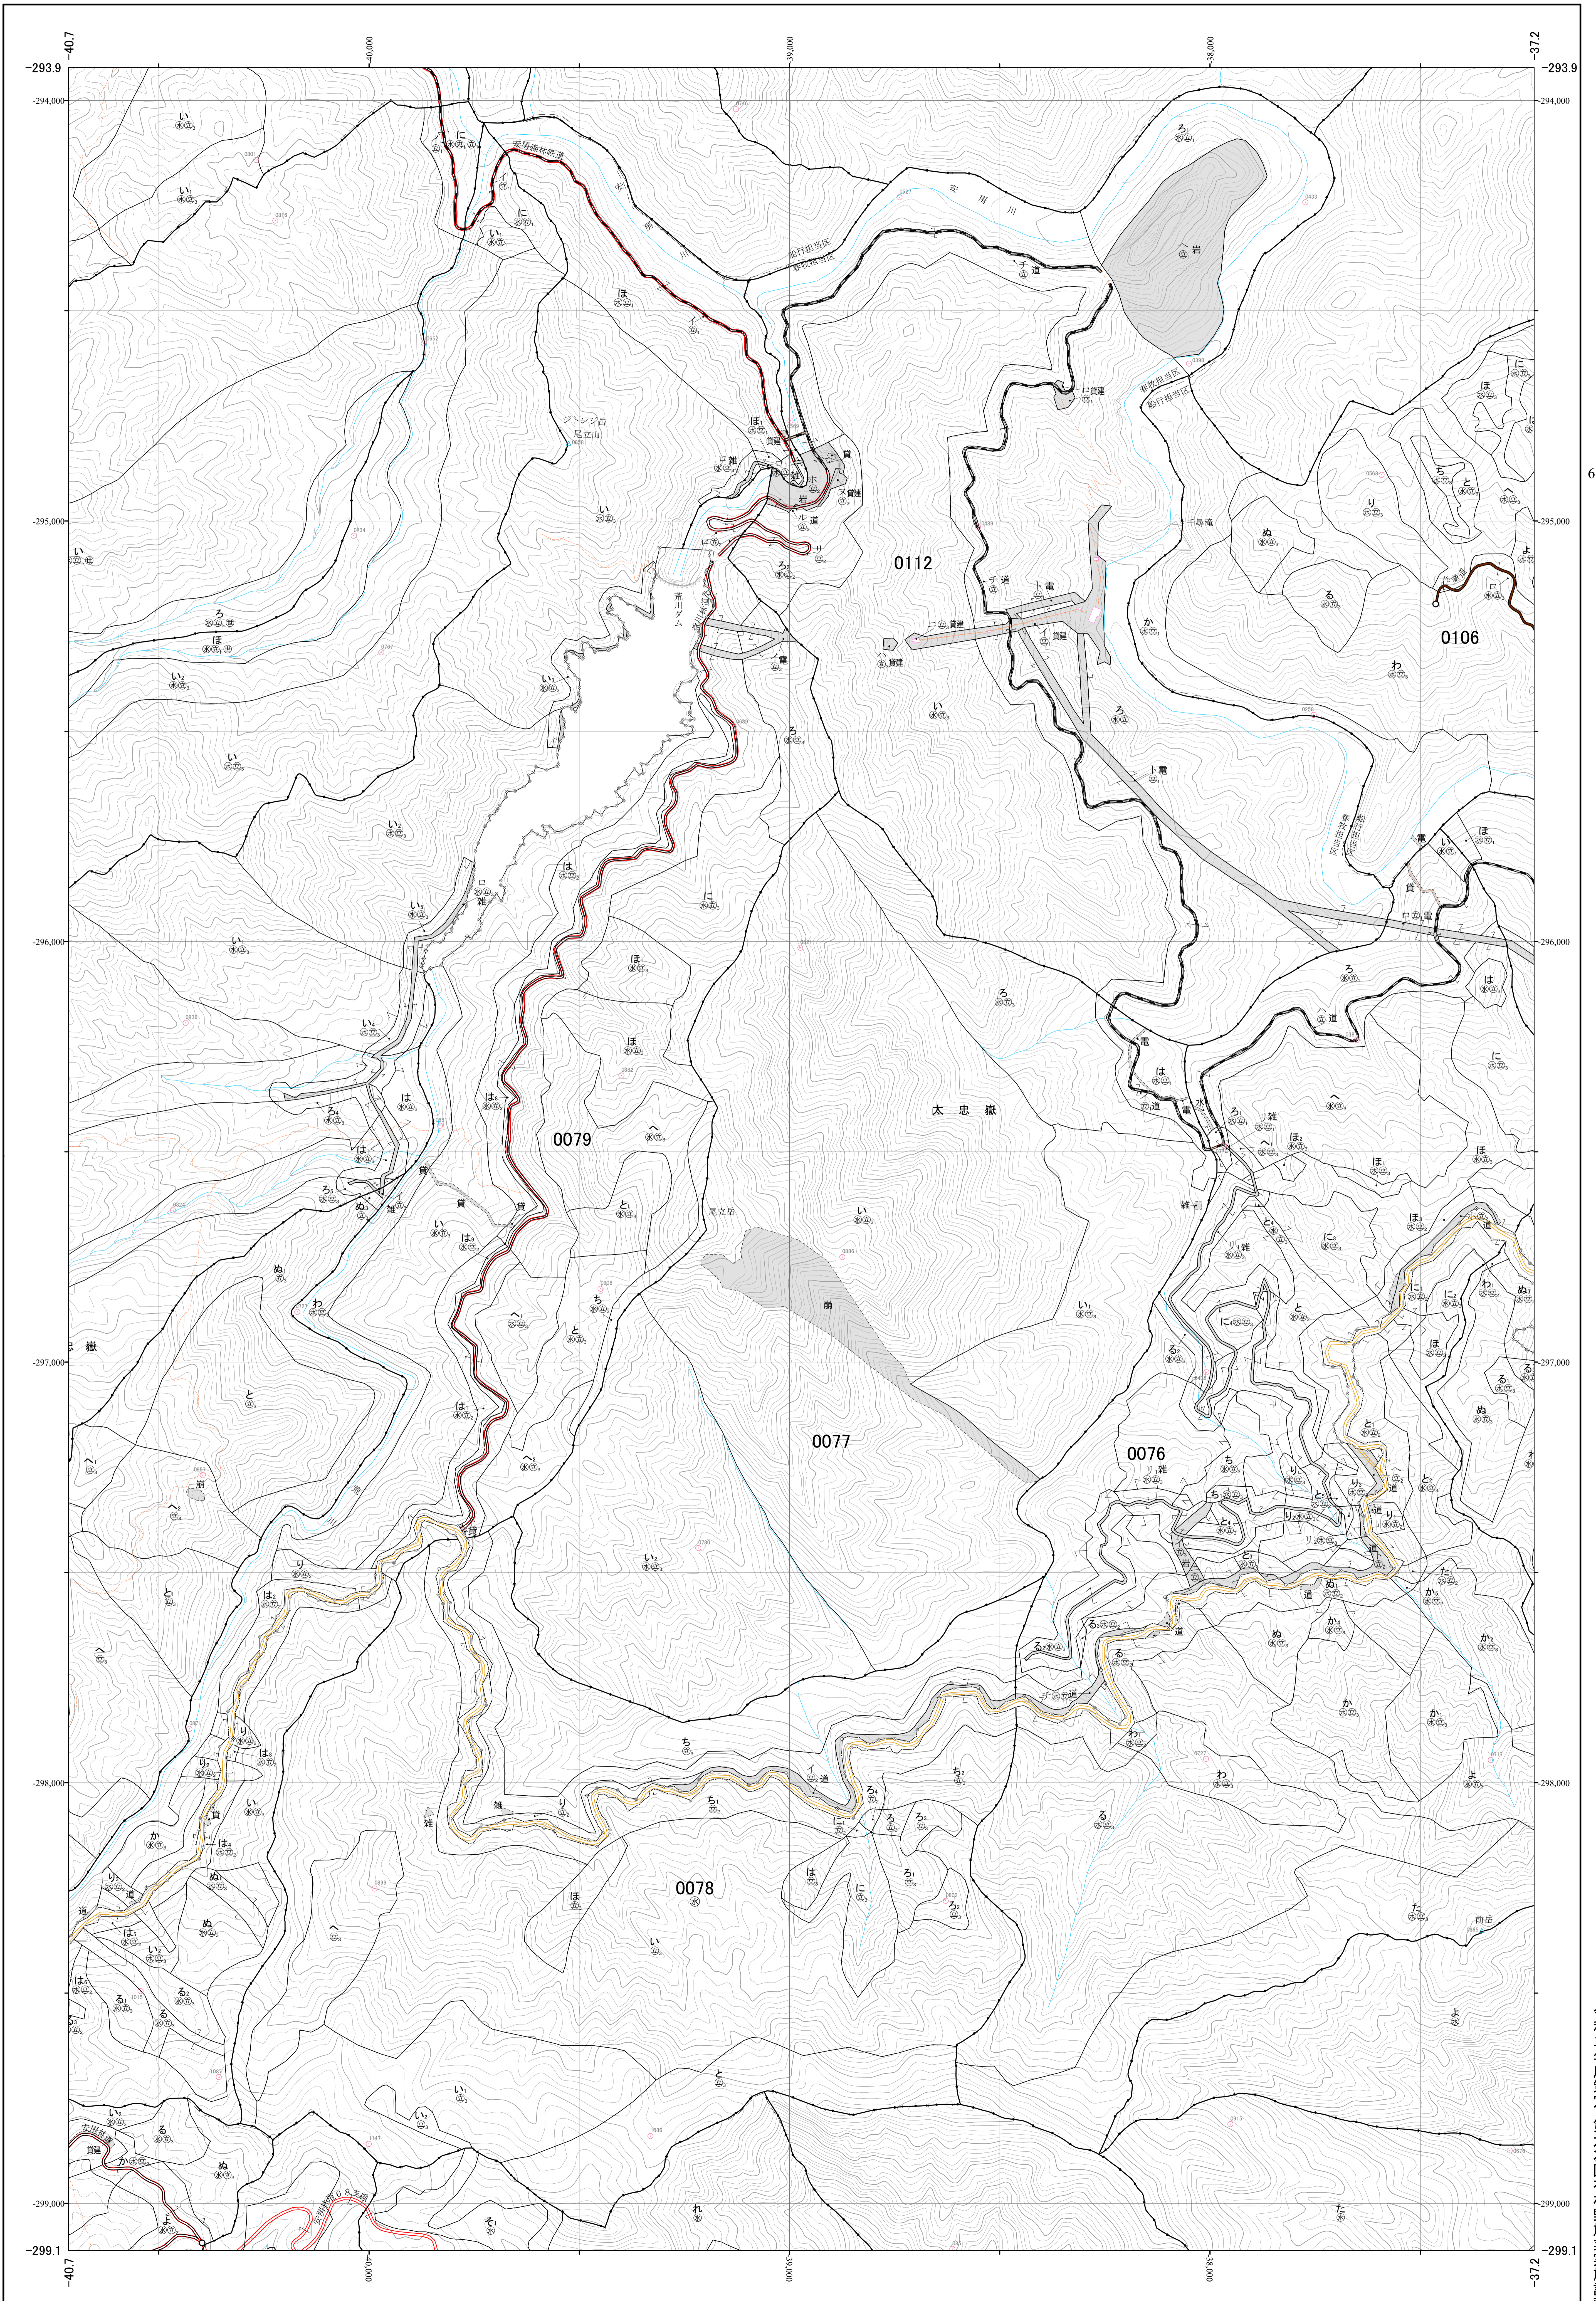

熊毛森林計画区国有林森林計画図
屋久島森林管理署 基本図51 (全89)

第II公共座標

熊毛 51

77、78、112 林班

九州森林管理局 屋久島森林管理署 春牧担当区

令和二年度策定 第六次国有林野施設実施計画

77、78、112 林班 熊毛 51