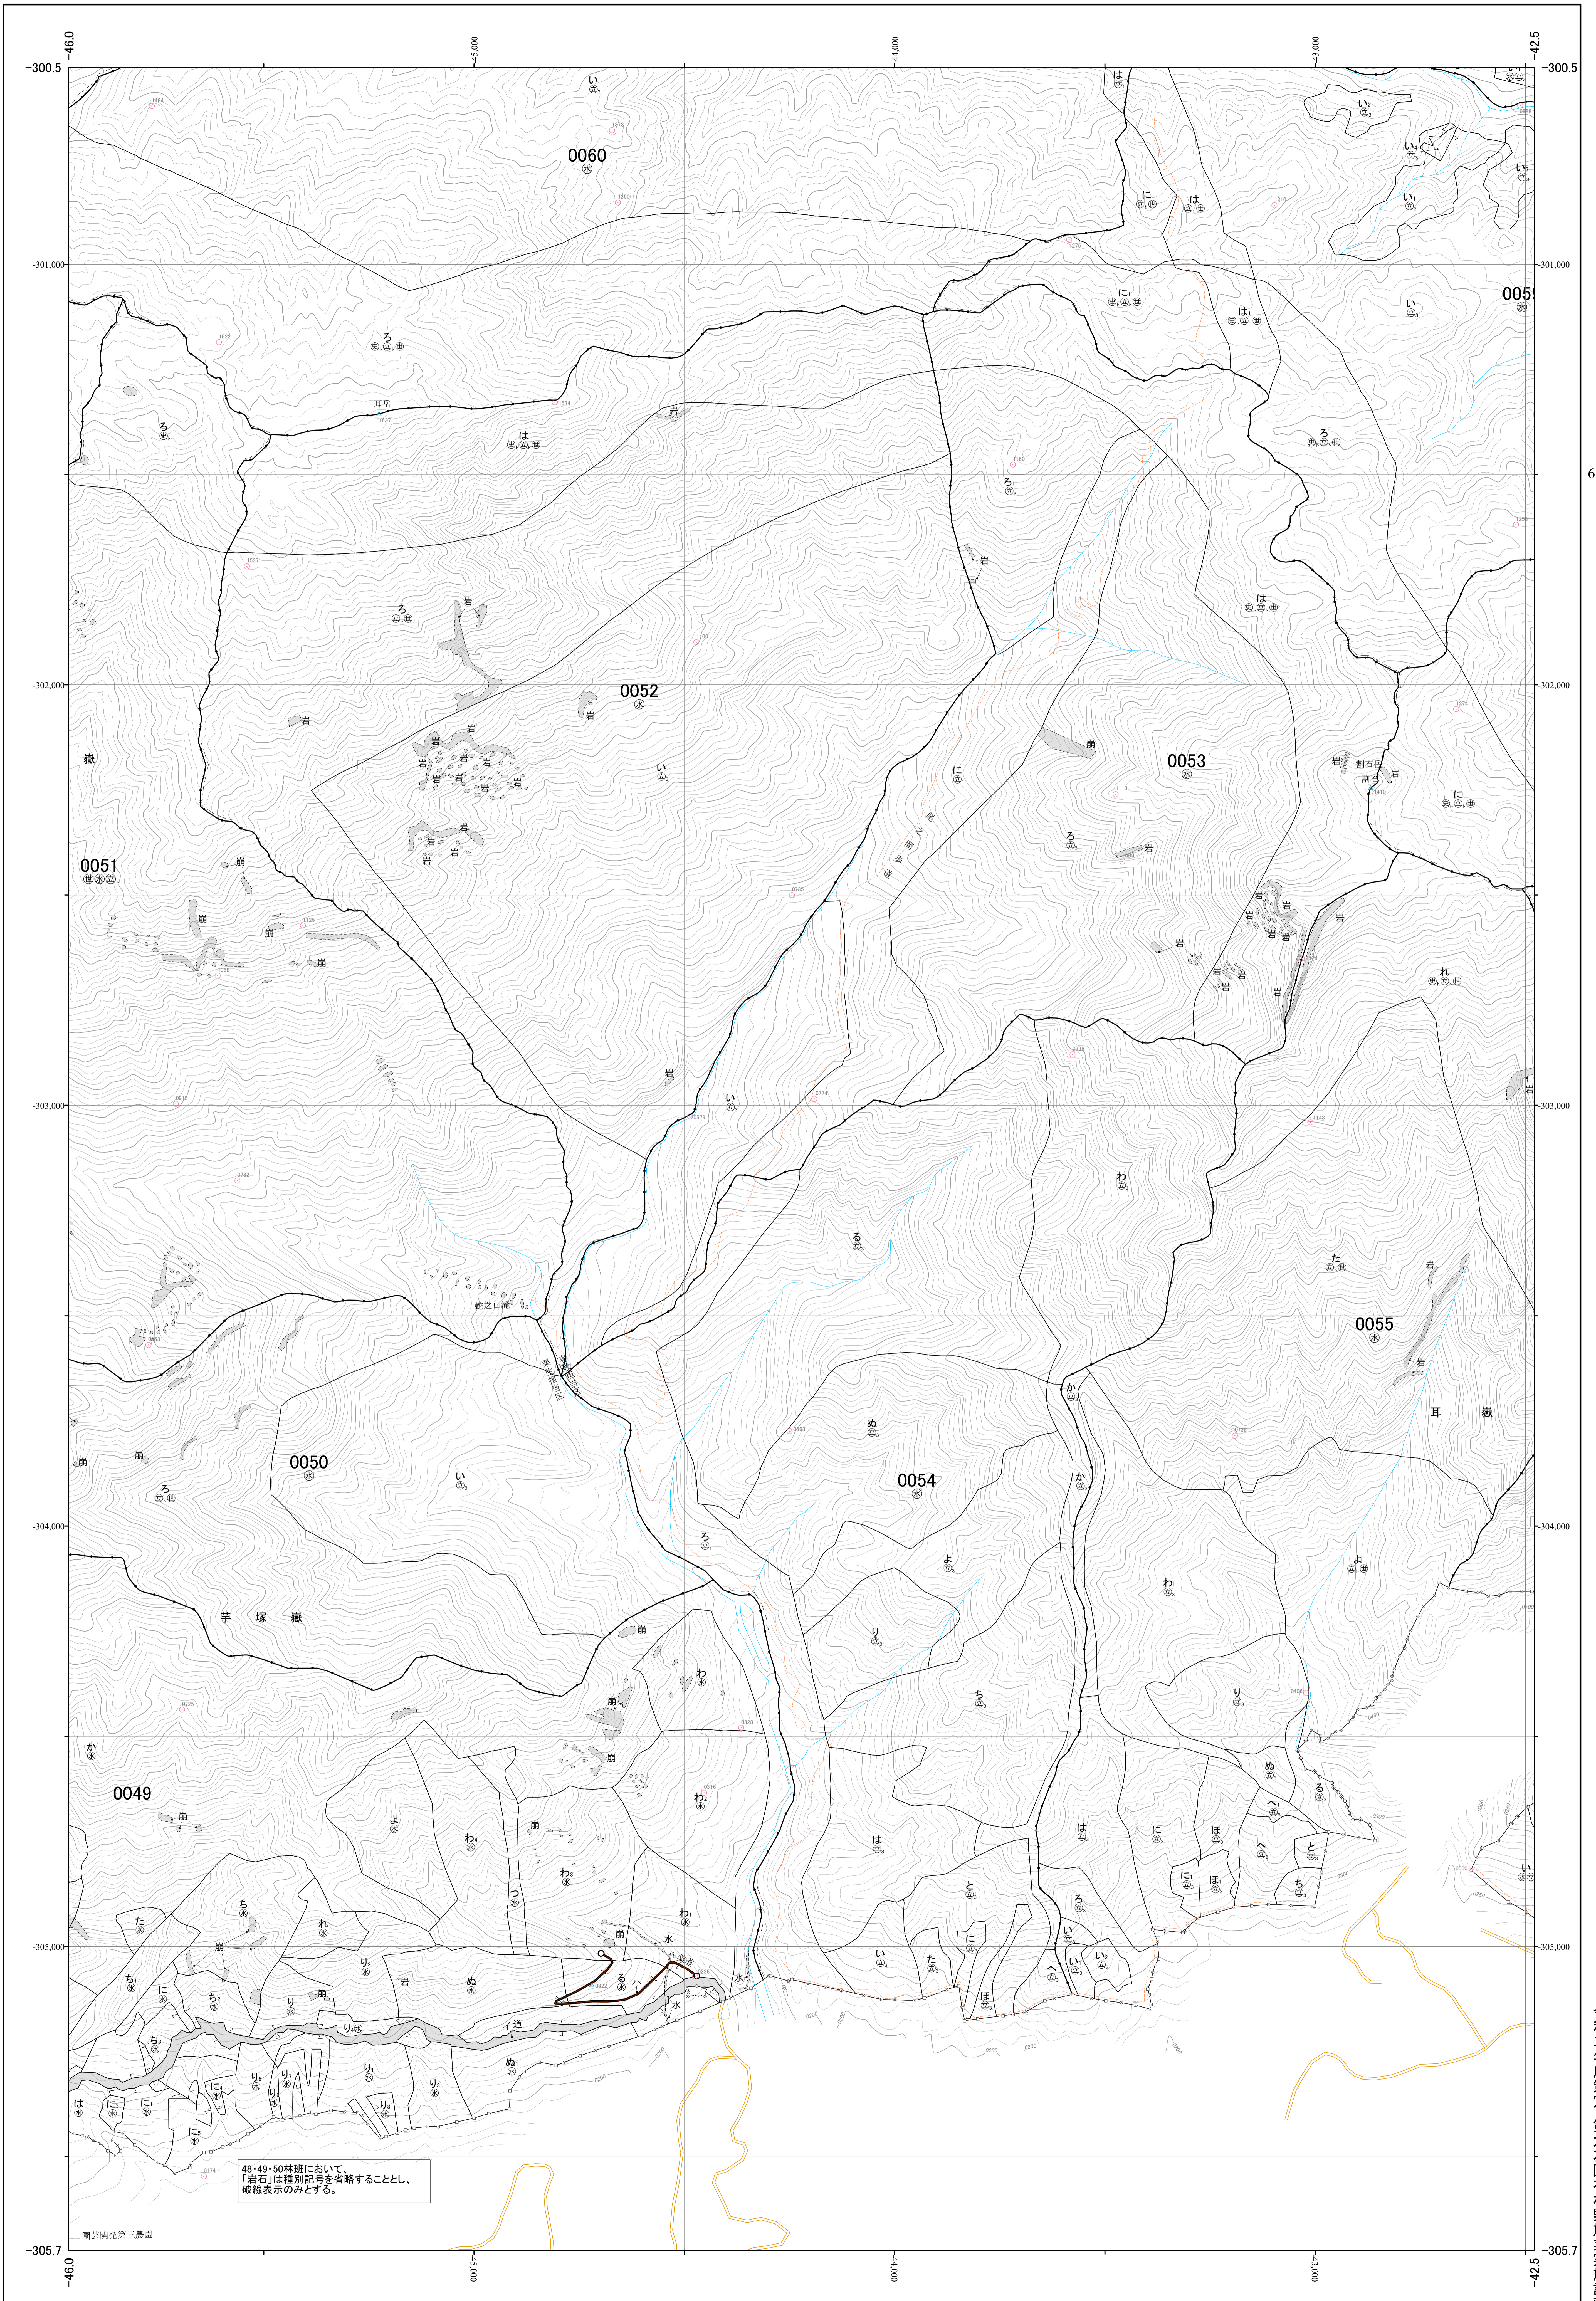

熊毛森林計画区国有林森林計画図  
屋久島森林管理署 基本図41 (全89)

第Ⅱ公共座標

熊毛 41

52-54 林班

九州森林管理局 屋久島森林管理署 春牧担当区

令和二年度策定 第六次国有林野跡地実施計画

52-54 林班 熊毛 41

1:5,000  
0 100 200 300 400 500 1,000 m