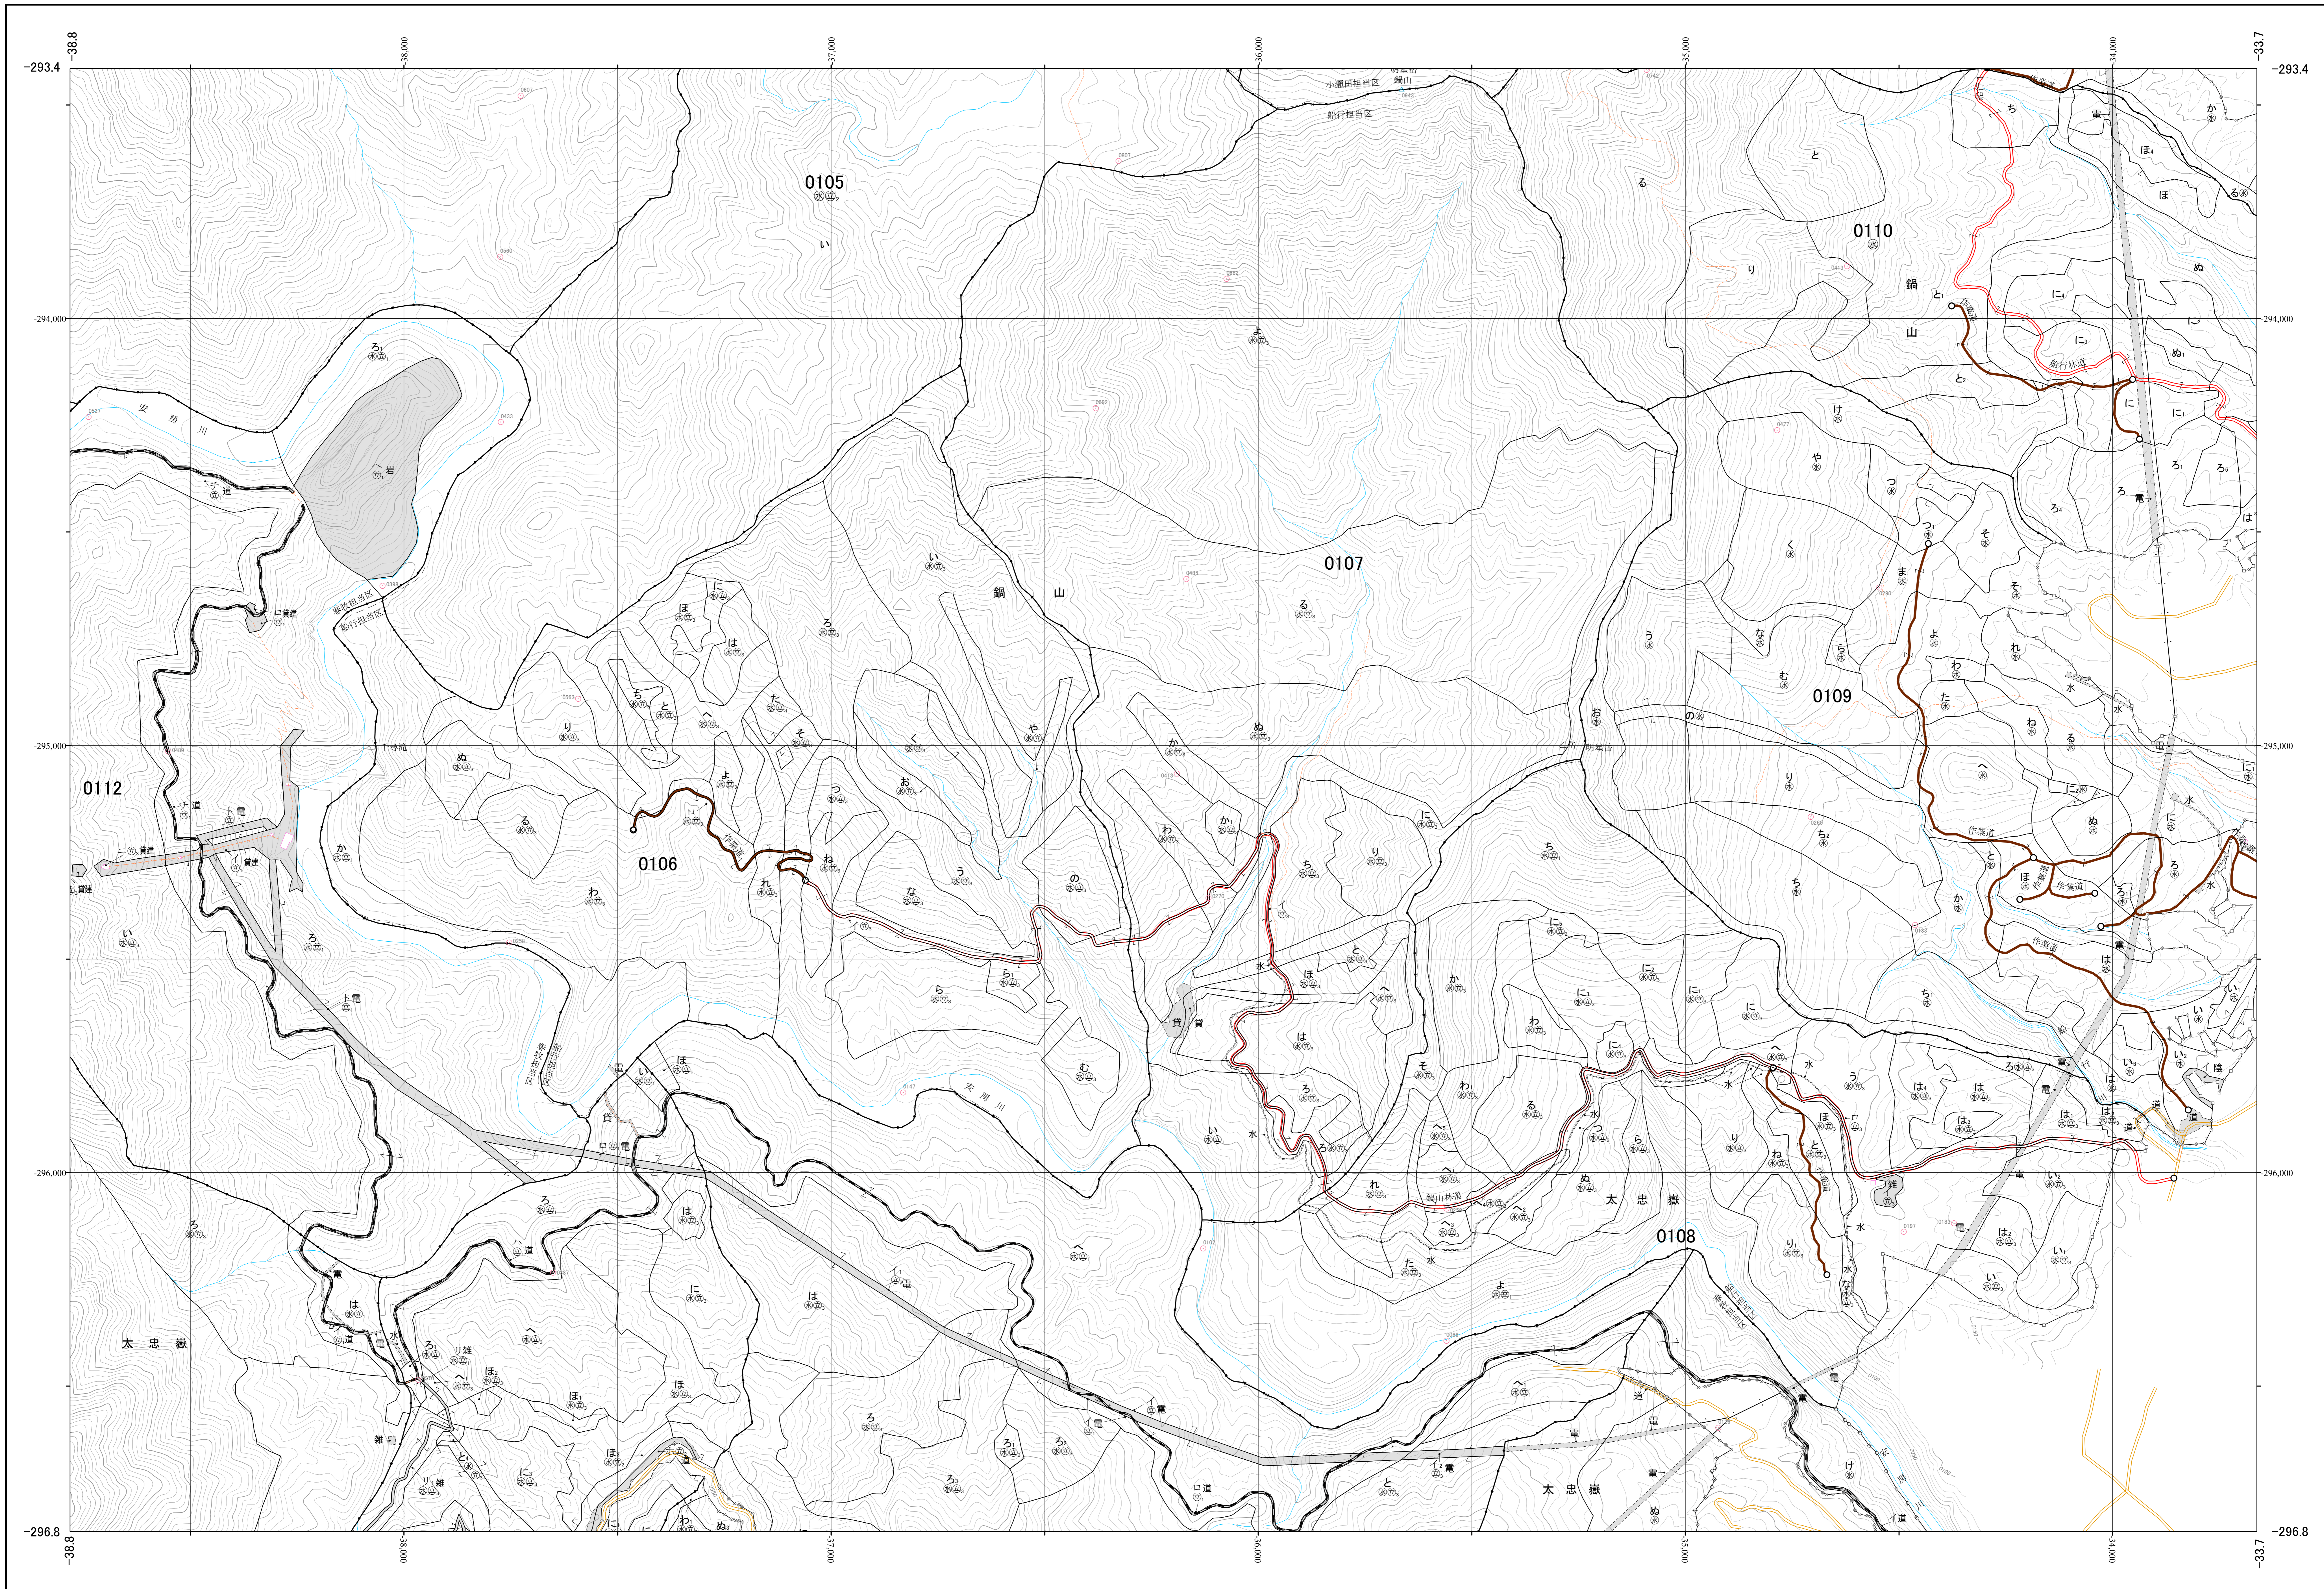

熊毛森林計画区国有林森林計画図
屋久島森林管理署 基本図62 (全89)

第Ⅱ公共座標

九州森林管理局 屋久島森林管理署 船行担当区

令和二年策定 第六次国有林野施業実施計画

1:5,000
m0 100 200 300 400 500 1,000