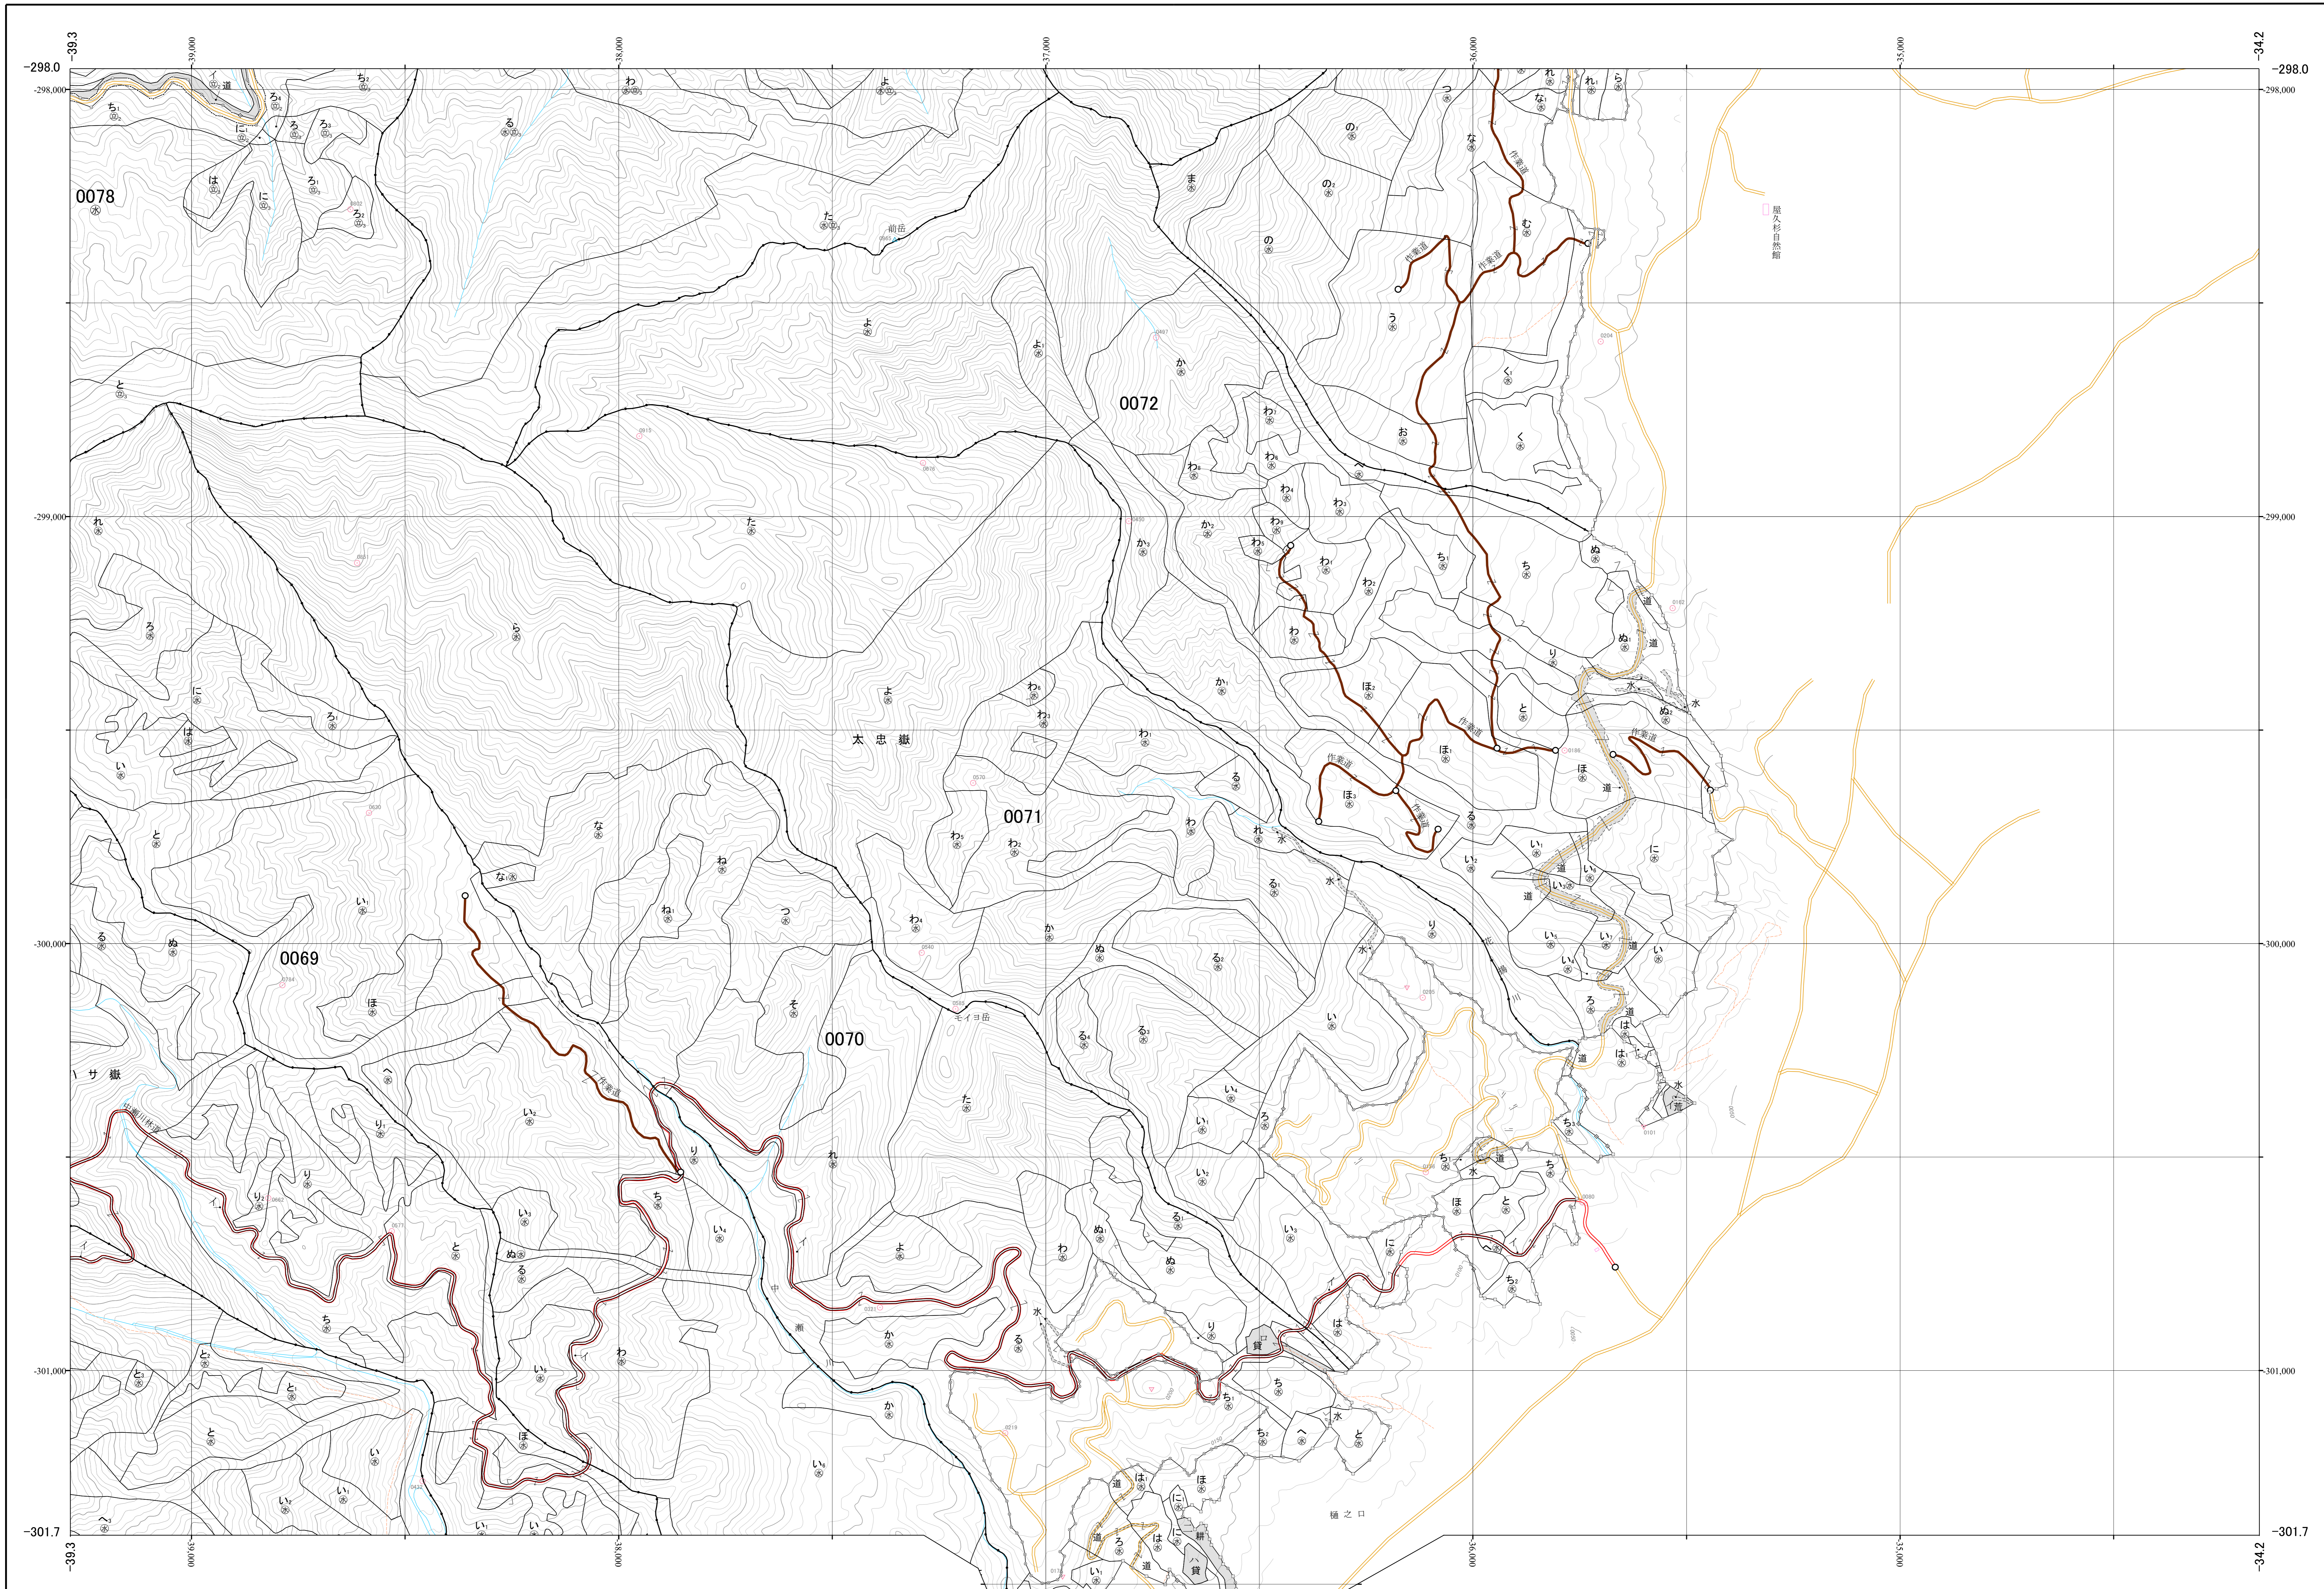

熊毛森林計画区国有林森林計画図
屋久島森林管理署 基本図48 (全89)

第Ⅱ公共座標

令和二年度策定 第六次国有林野施業実施計画

九州森林管理局 屋久島森林管理署 春牧担当区

1:5,000
0 100 200 300 400 500 1,000