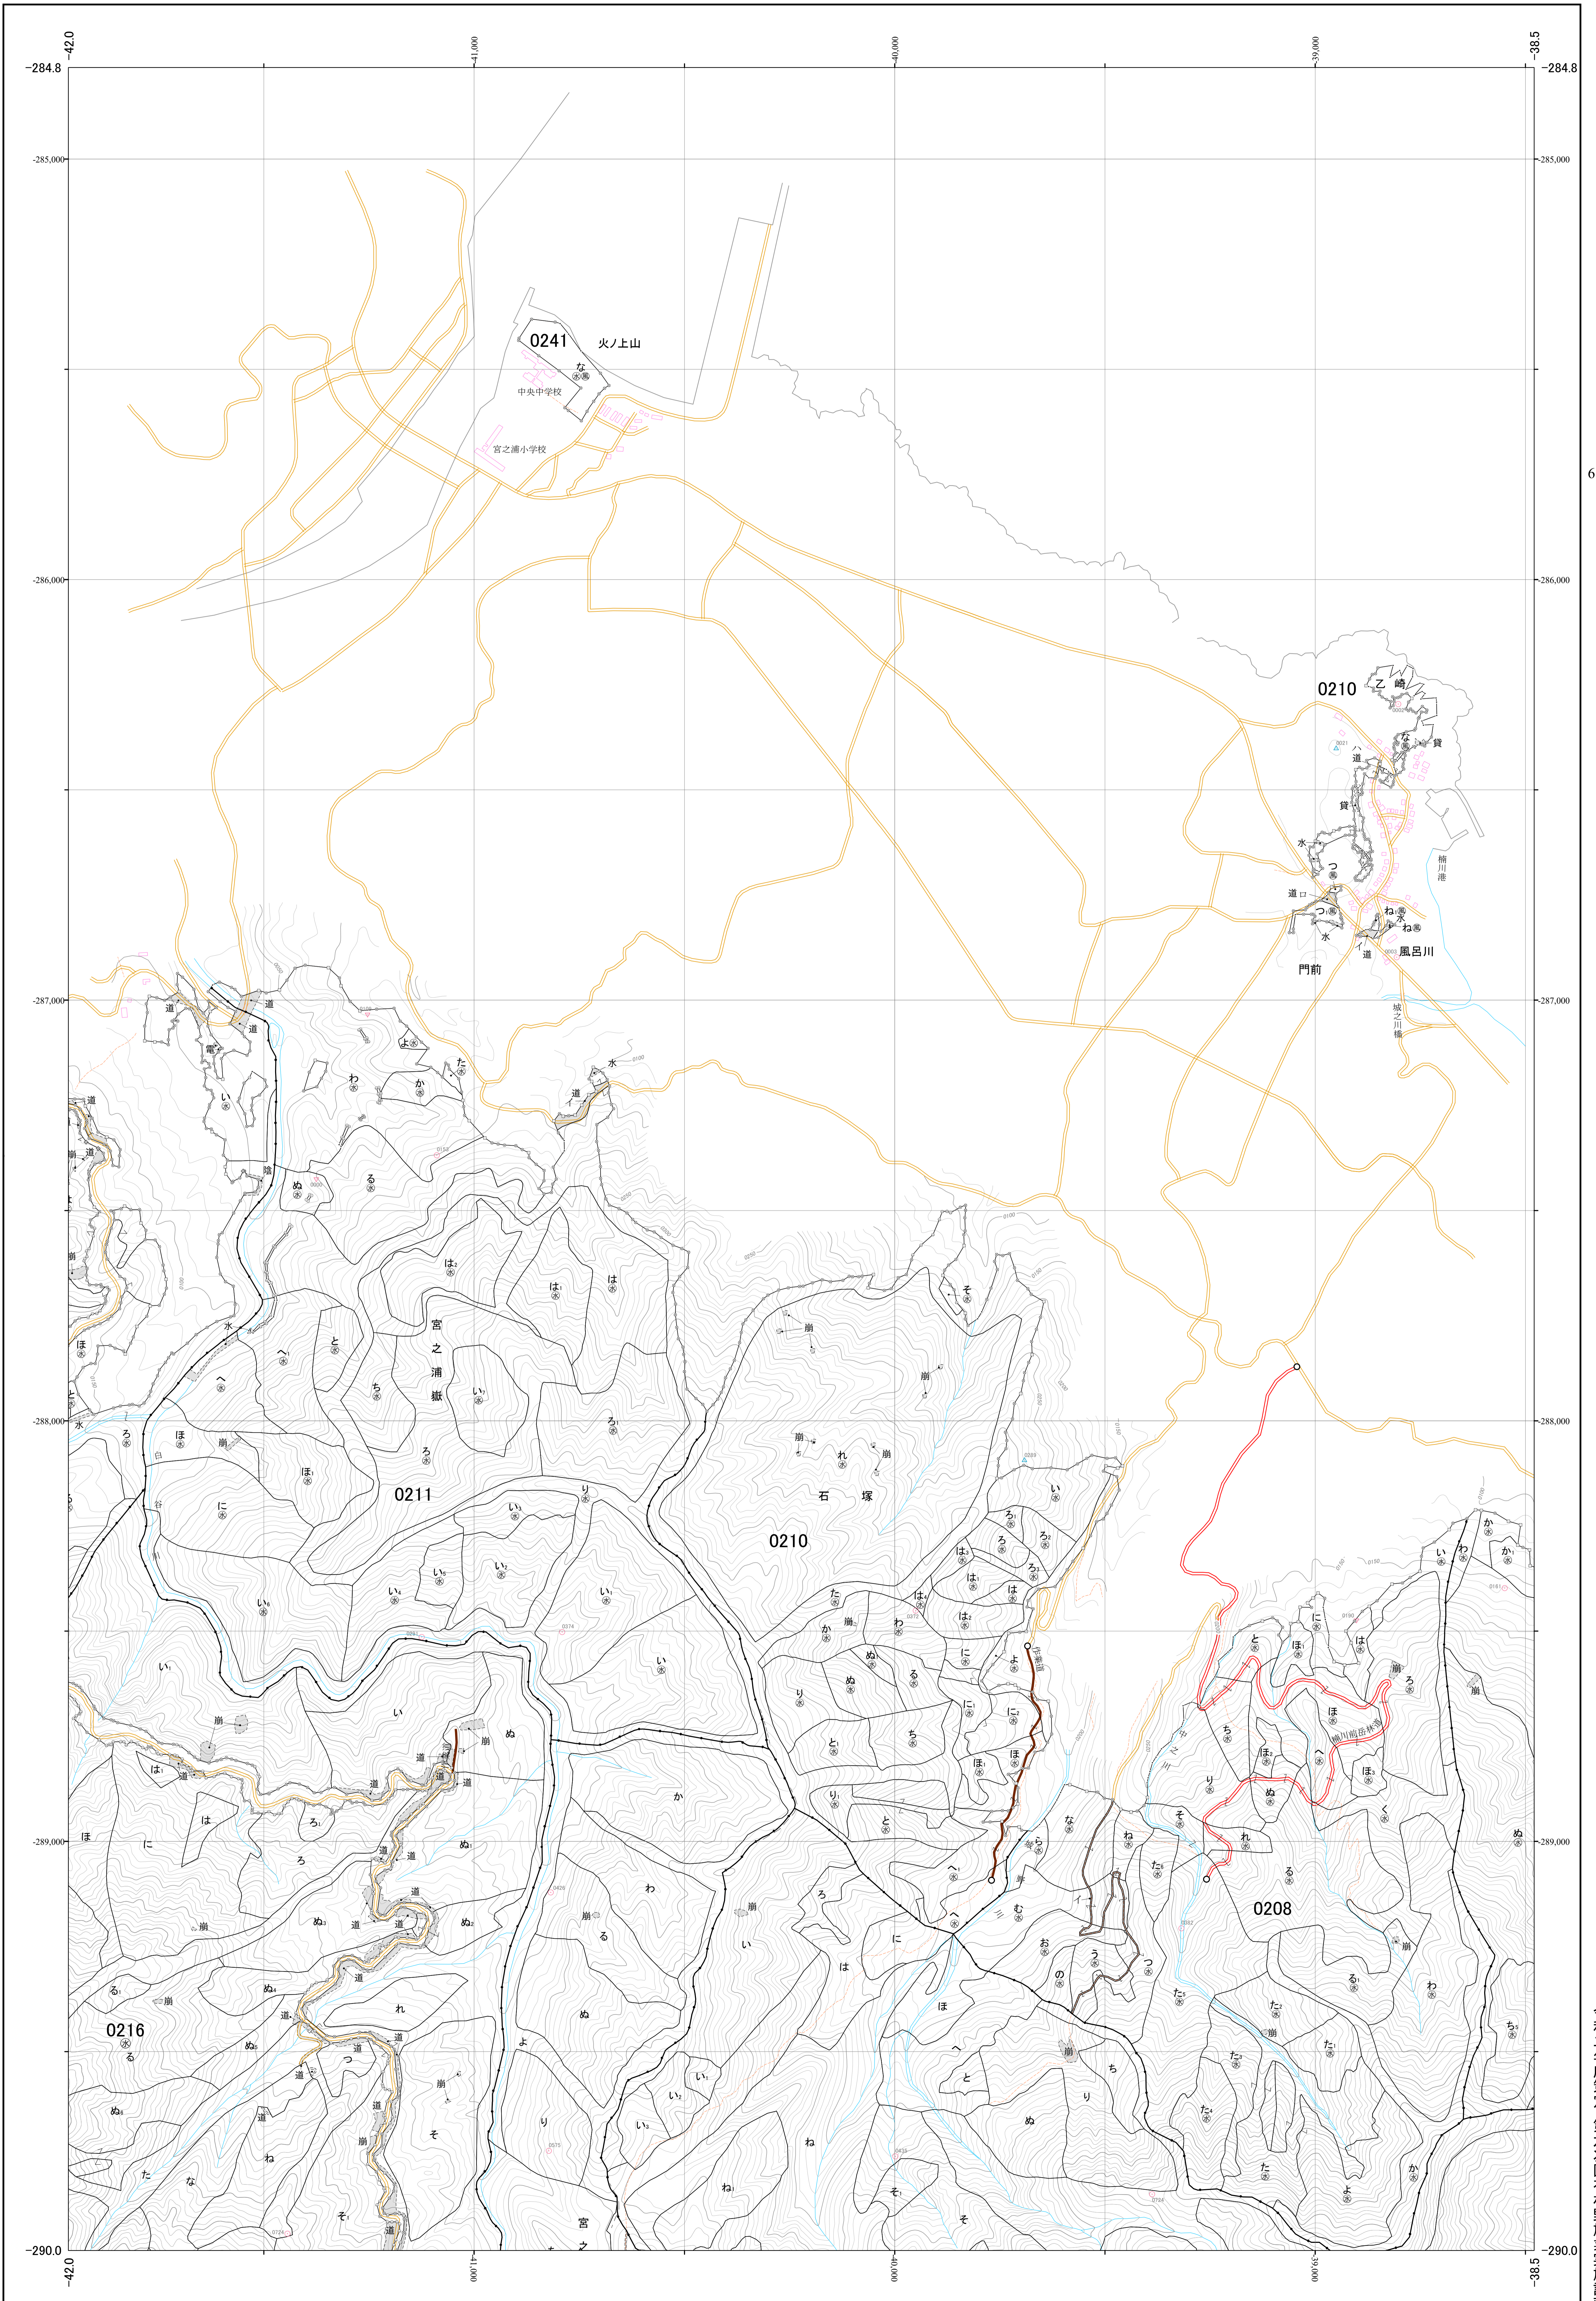

熊毛森林計画区国有林森林計画図
屋久島森林管理署 基本図70 (全89)

第Ⅱ公共座標

熊毛 70

210、211、241な 林班

令和二年度策定 第六次国有林野事業実施計画

九州森林管理局 屋久島森林管理署 小瀬田、宮之浦担当区

210、211、241な 林班 熊毛 70