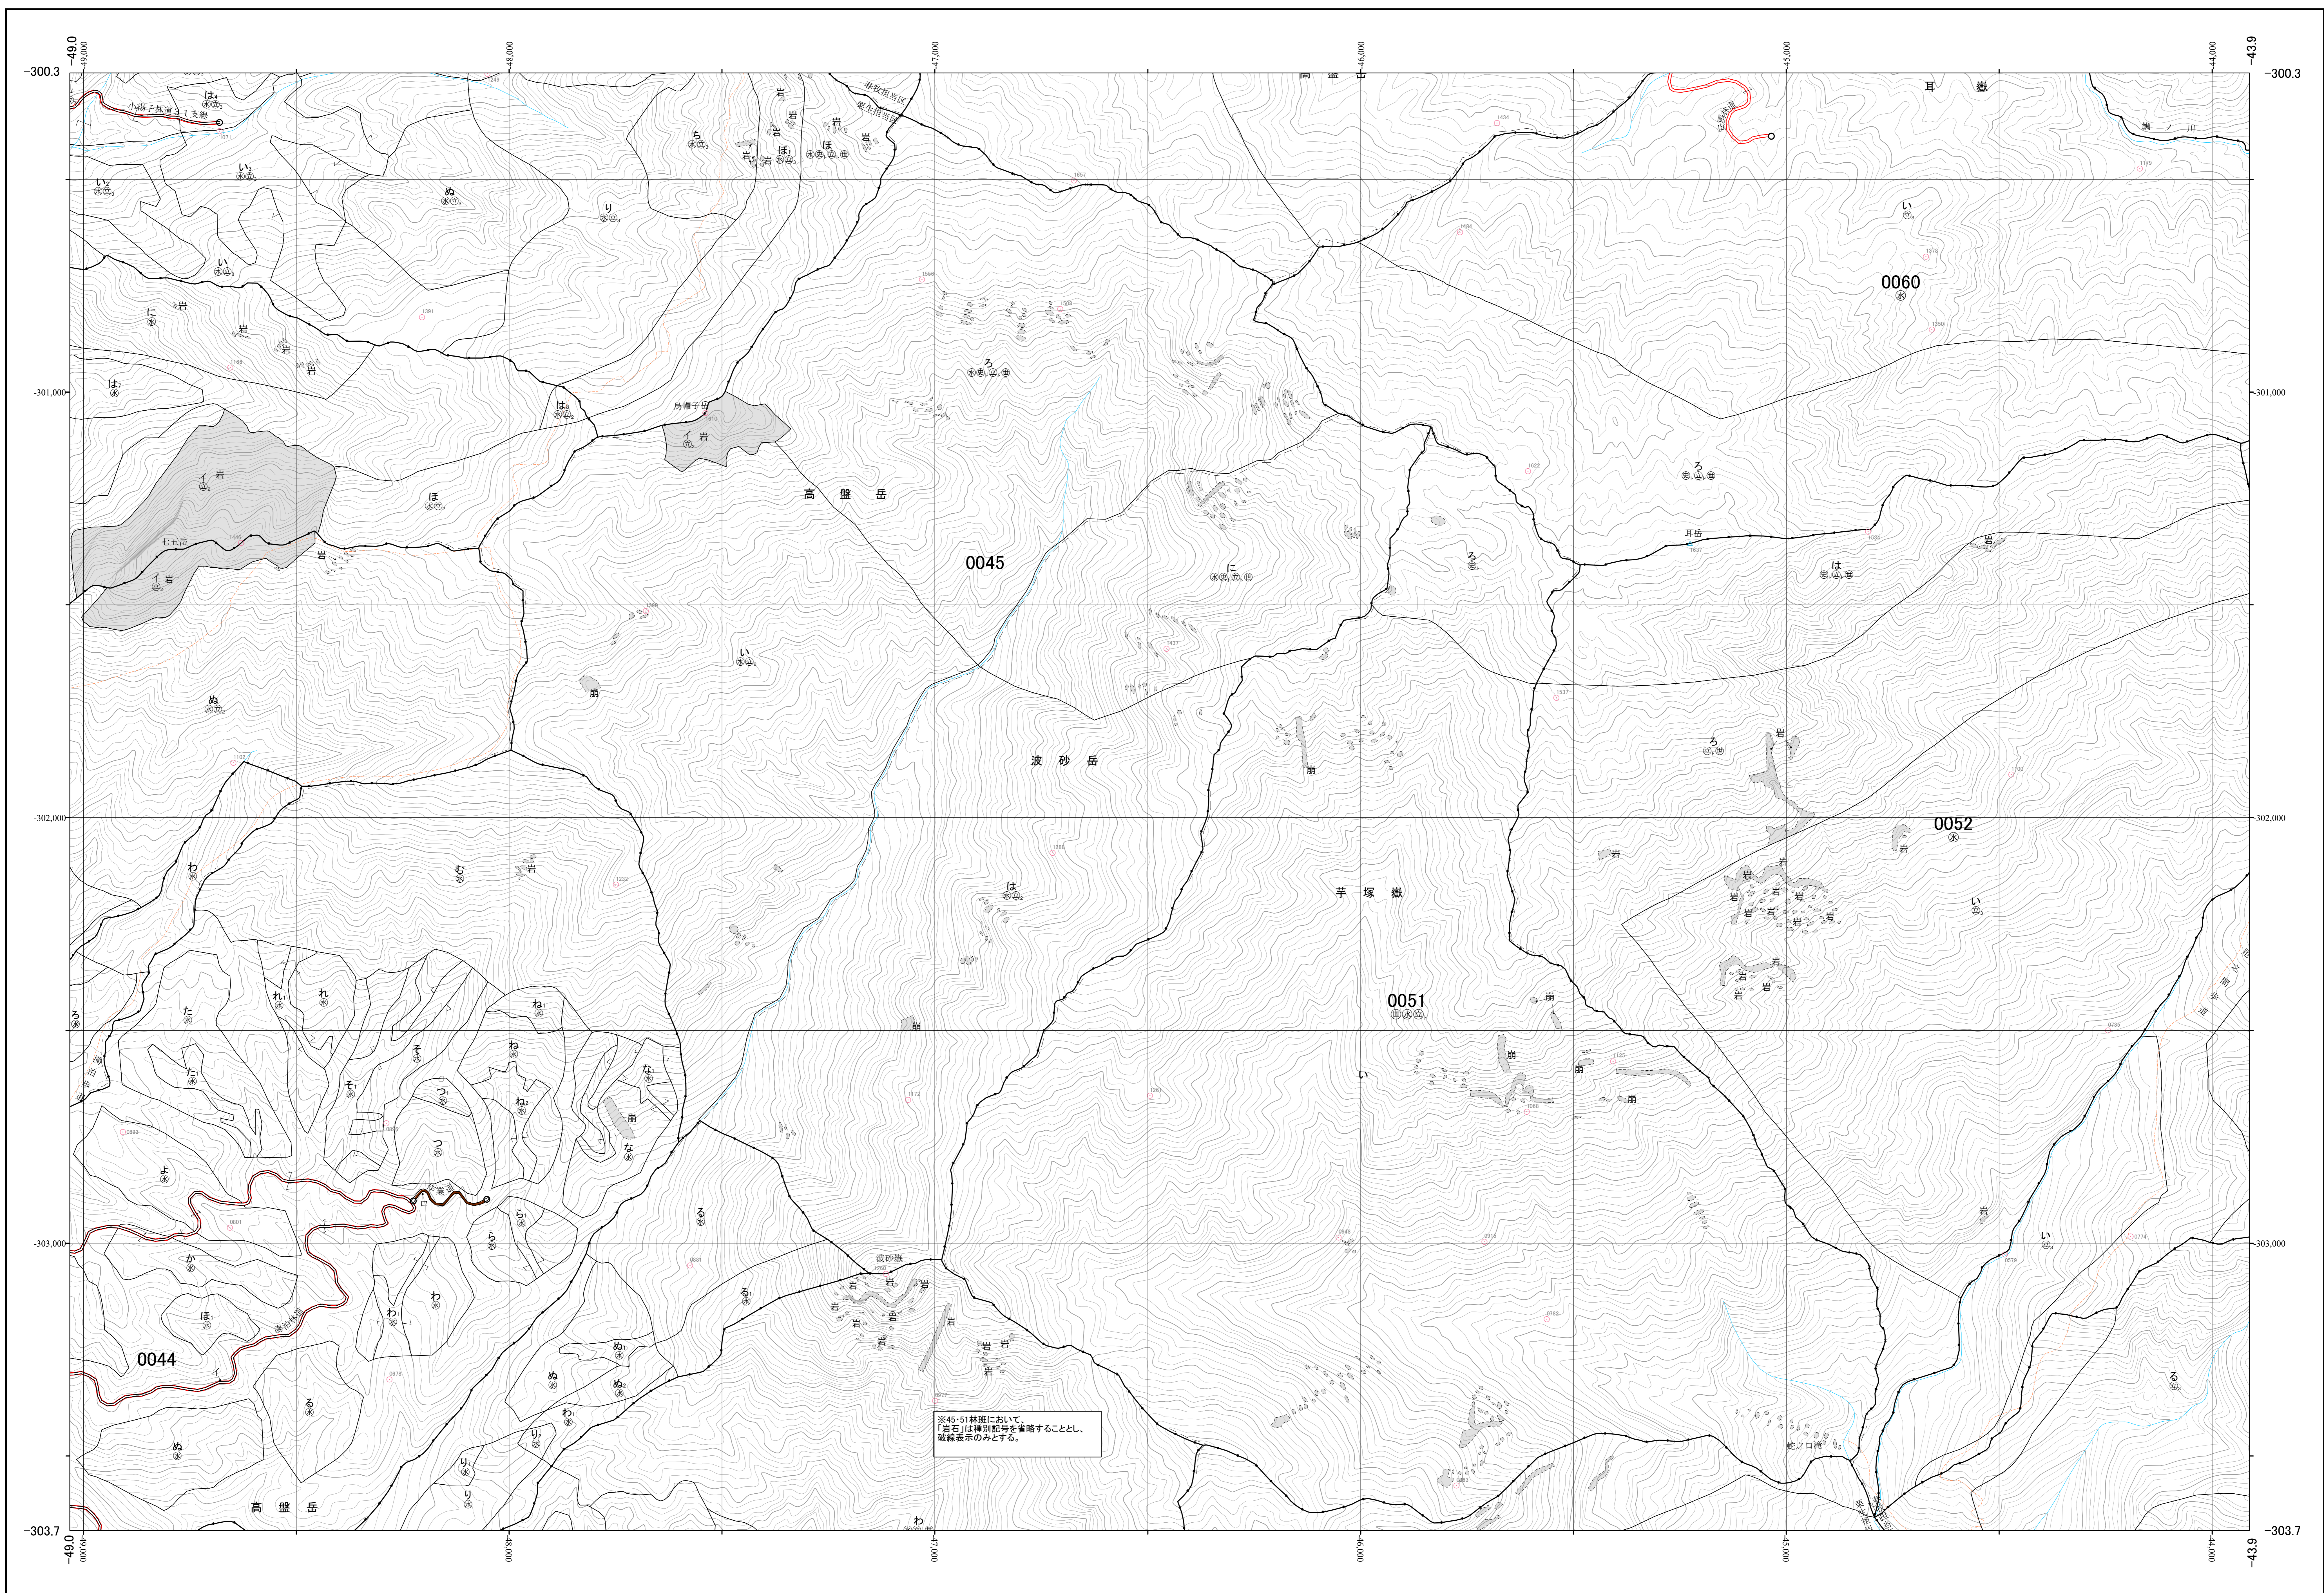

熊毛森林計画区国有林森林計画図 屋久島森林管理署 基本図40 (全89)

第Ⅱ公共座標

※45-51林班において、「岩石」は種別記号を省略することとし、破線表示のみとする。