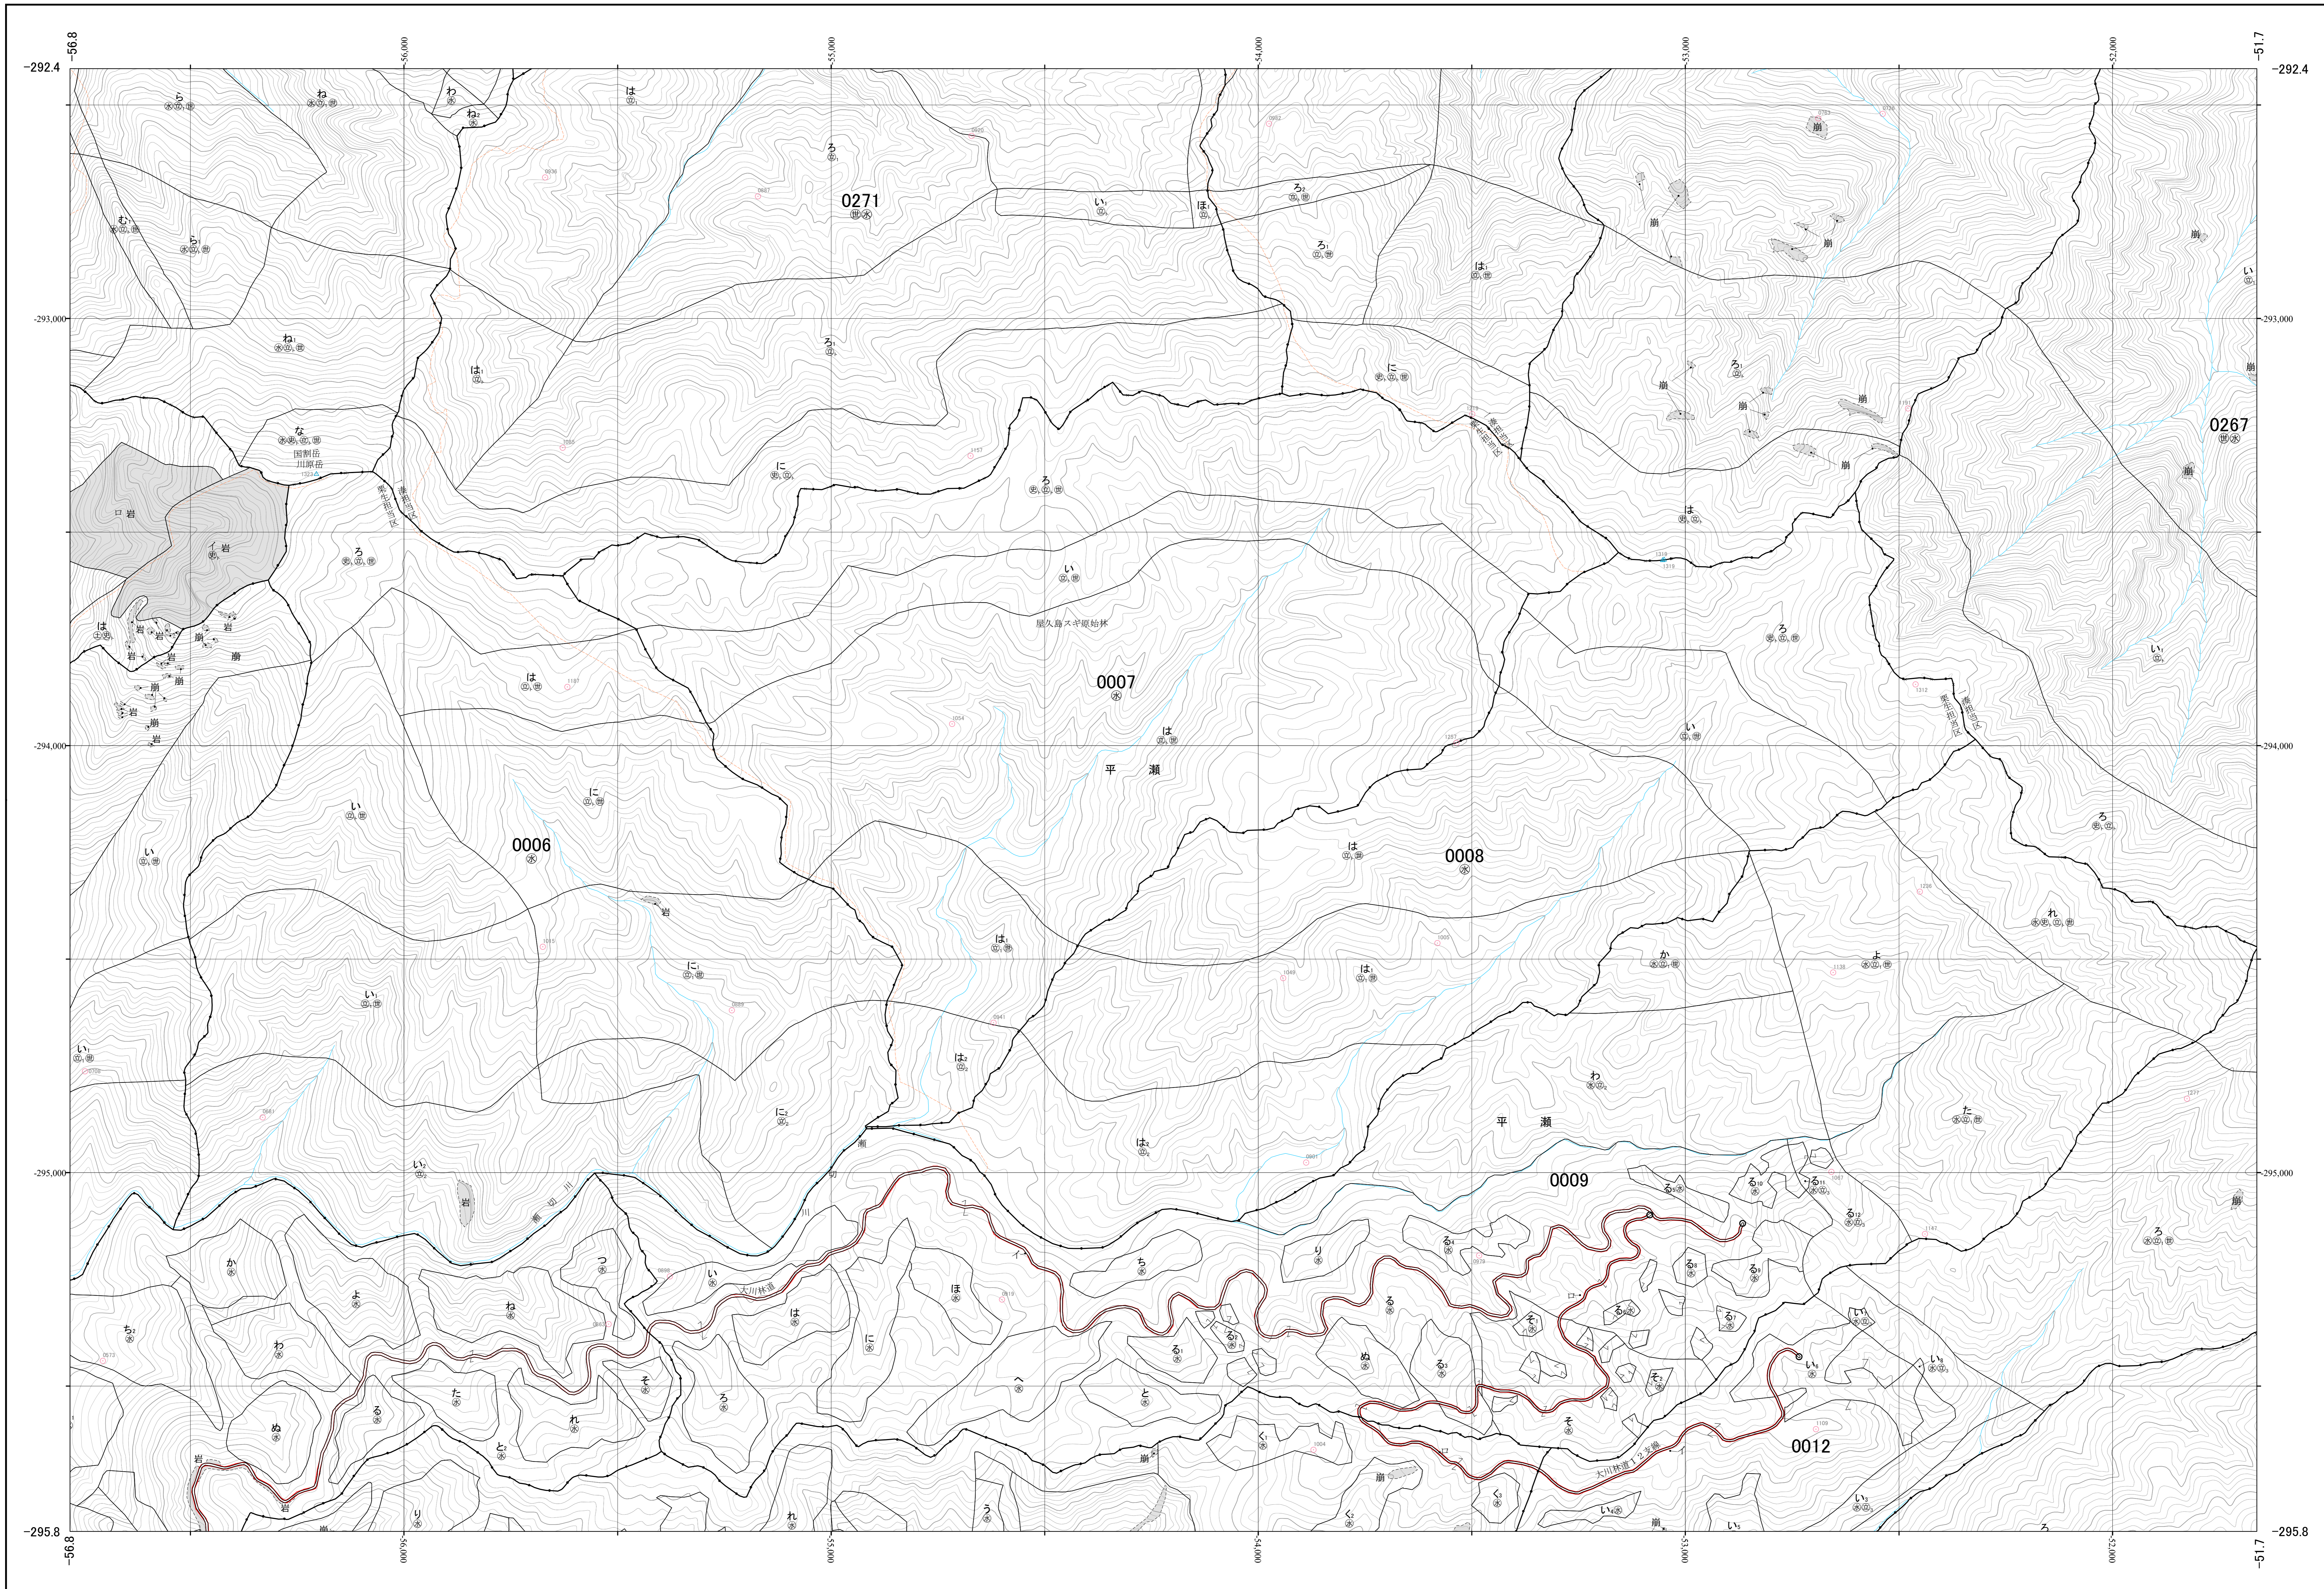

熊毛森林計画区国有林森林計画図
屋久島森林管理署 基本図25 (全89)

第Ⅱ公共座標

九州森林管理局 屋久島森林管理署 栗生担当区

令和二年度策定 第六次国有林野施業実施計画