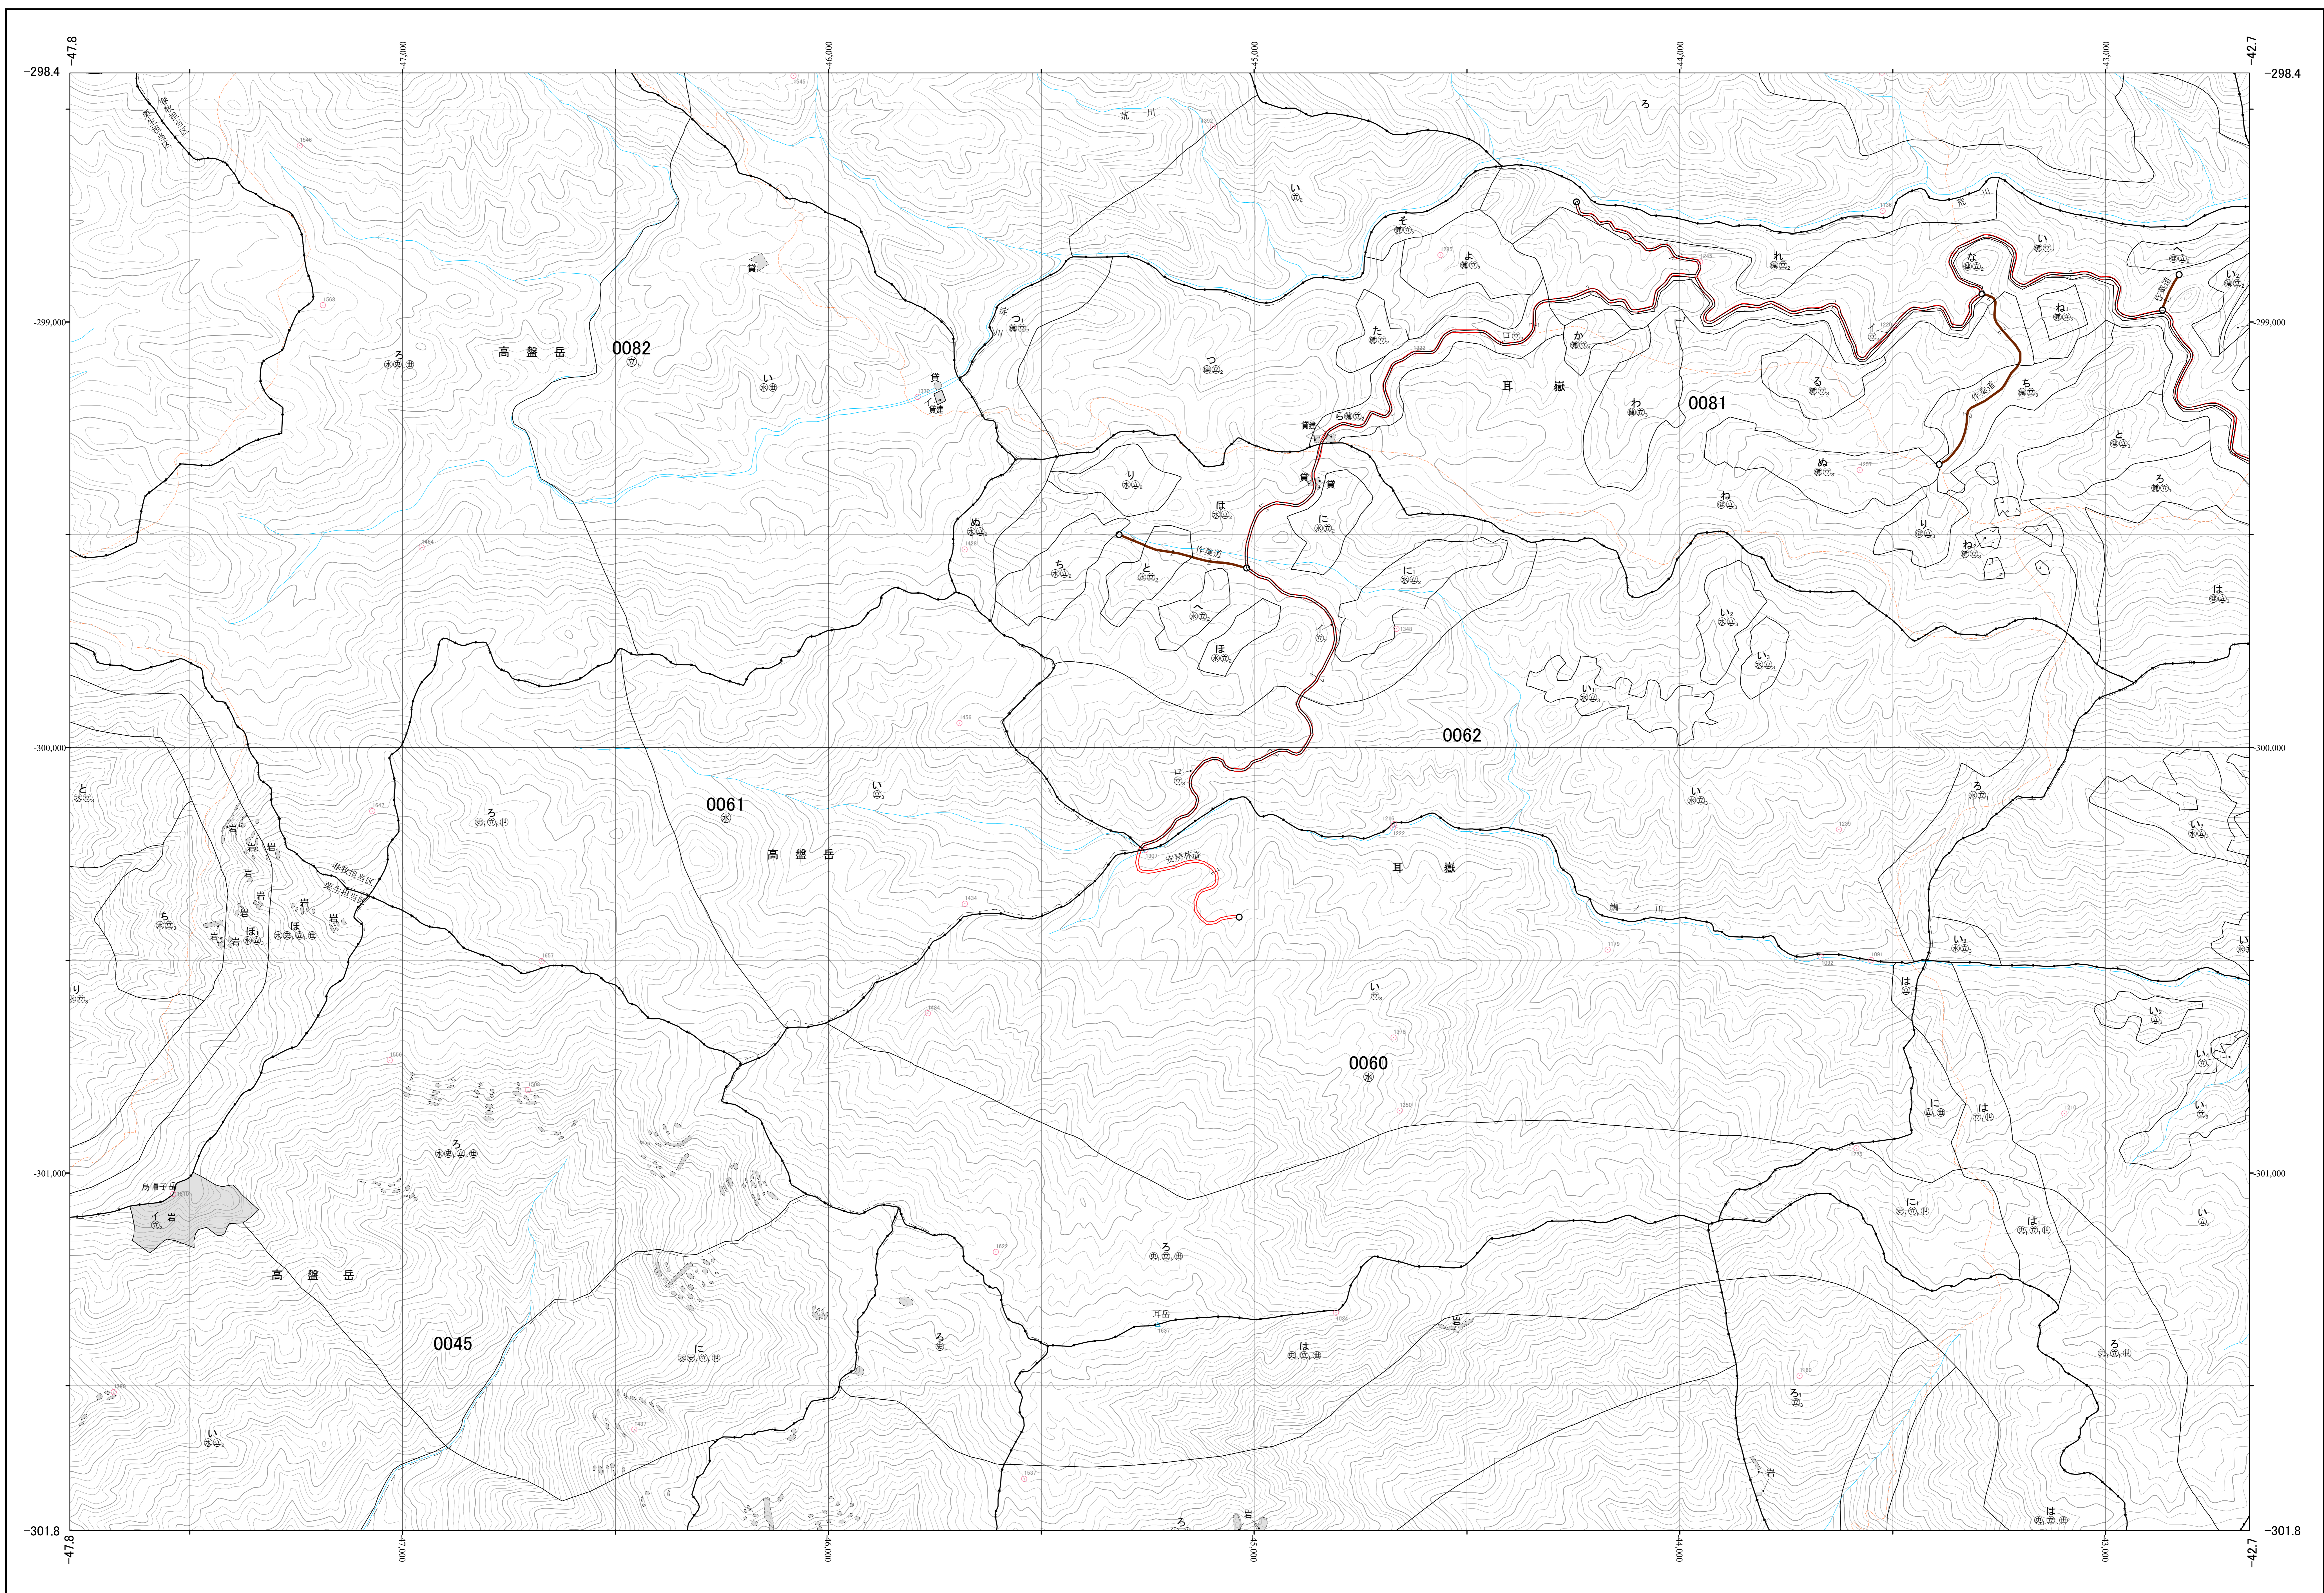

熊毛森林計画区国有林森林計画図  
屋久島森林管理署 基本図45 (全89)

第Ⅱ公共座標

令和二年度策定 第六次国有林野施業実施計画

九州森林管理局 屋久島森林管理署 春牧担当区

1:5,000  
m0 100 200 300 400 500 1,000