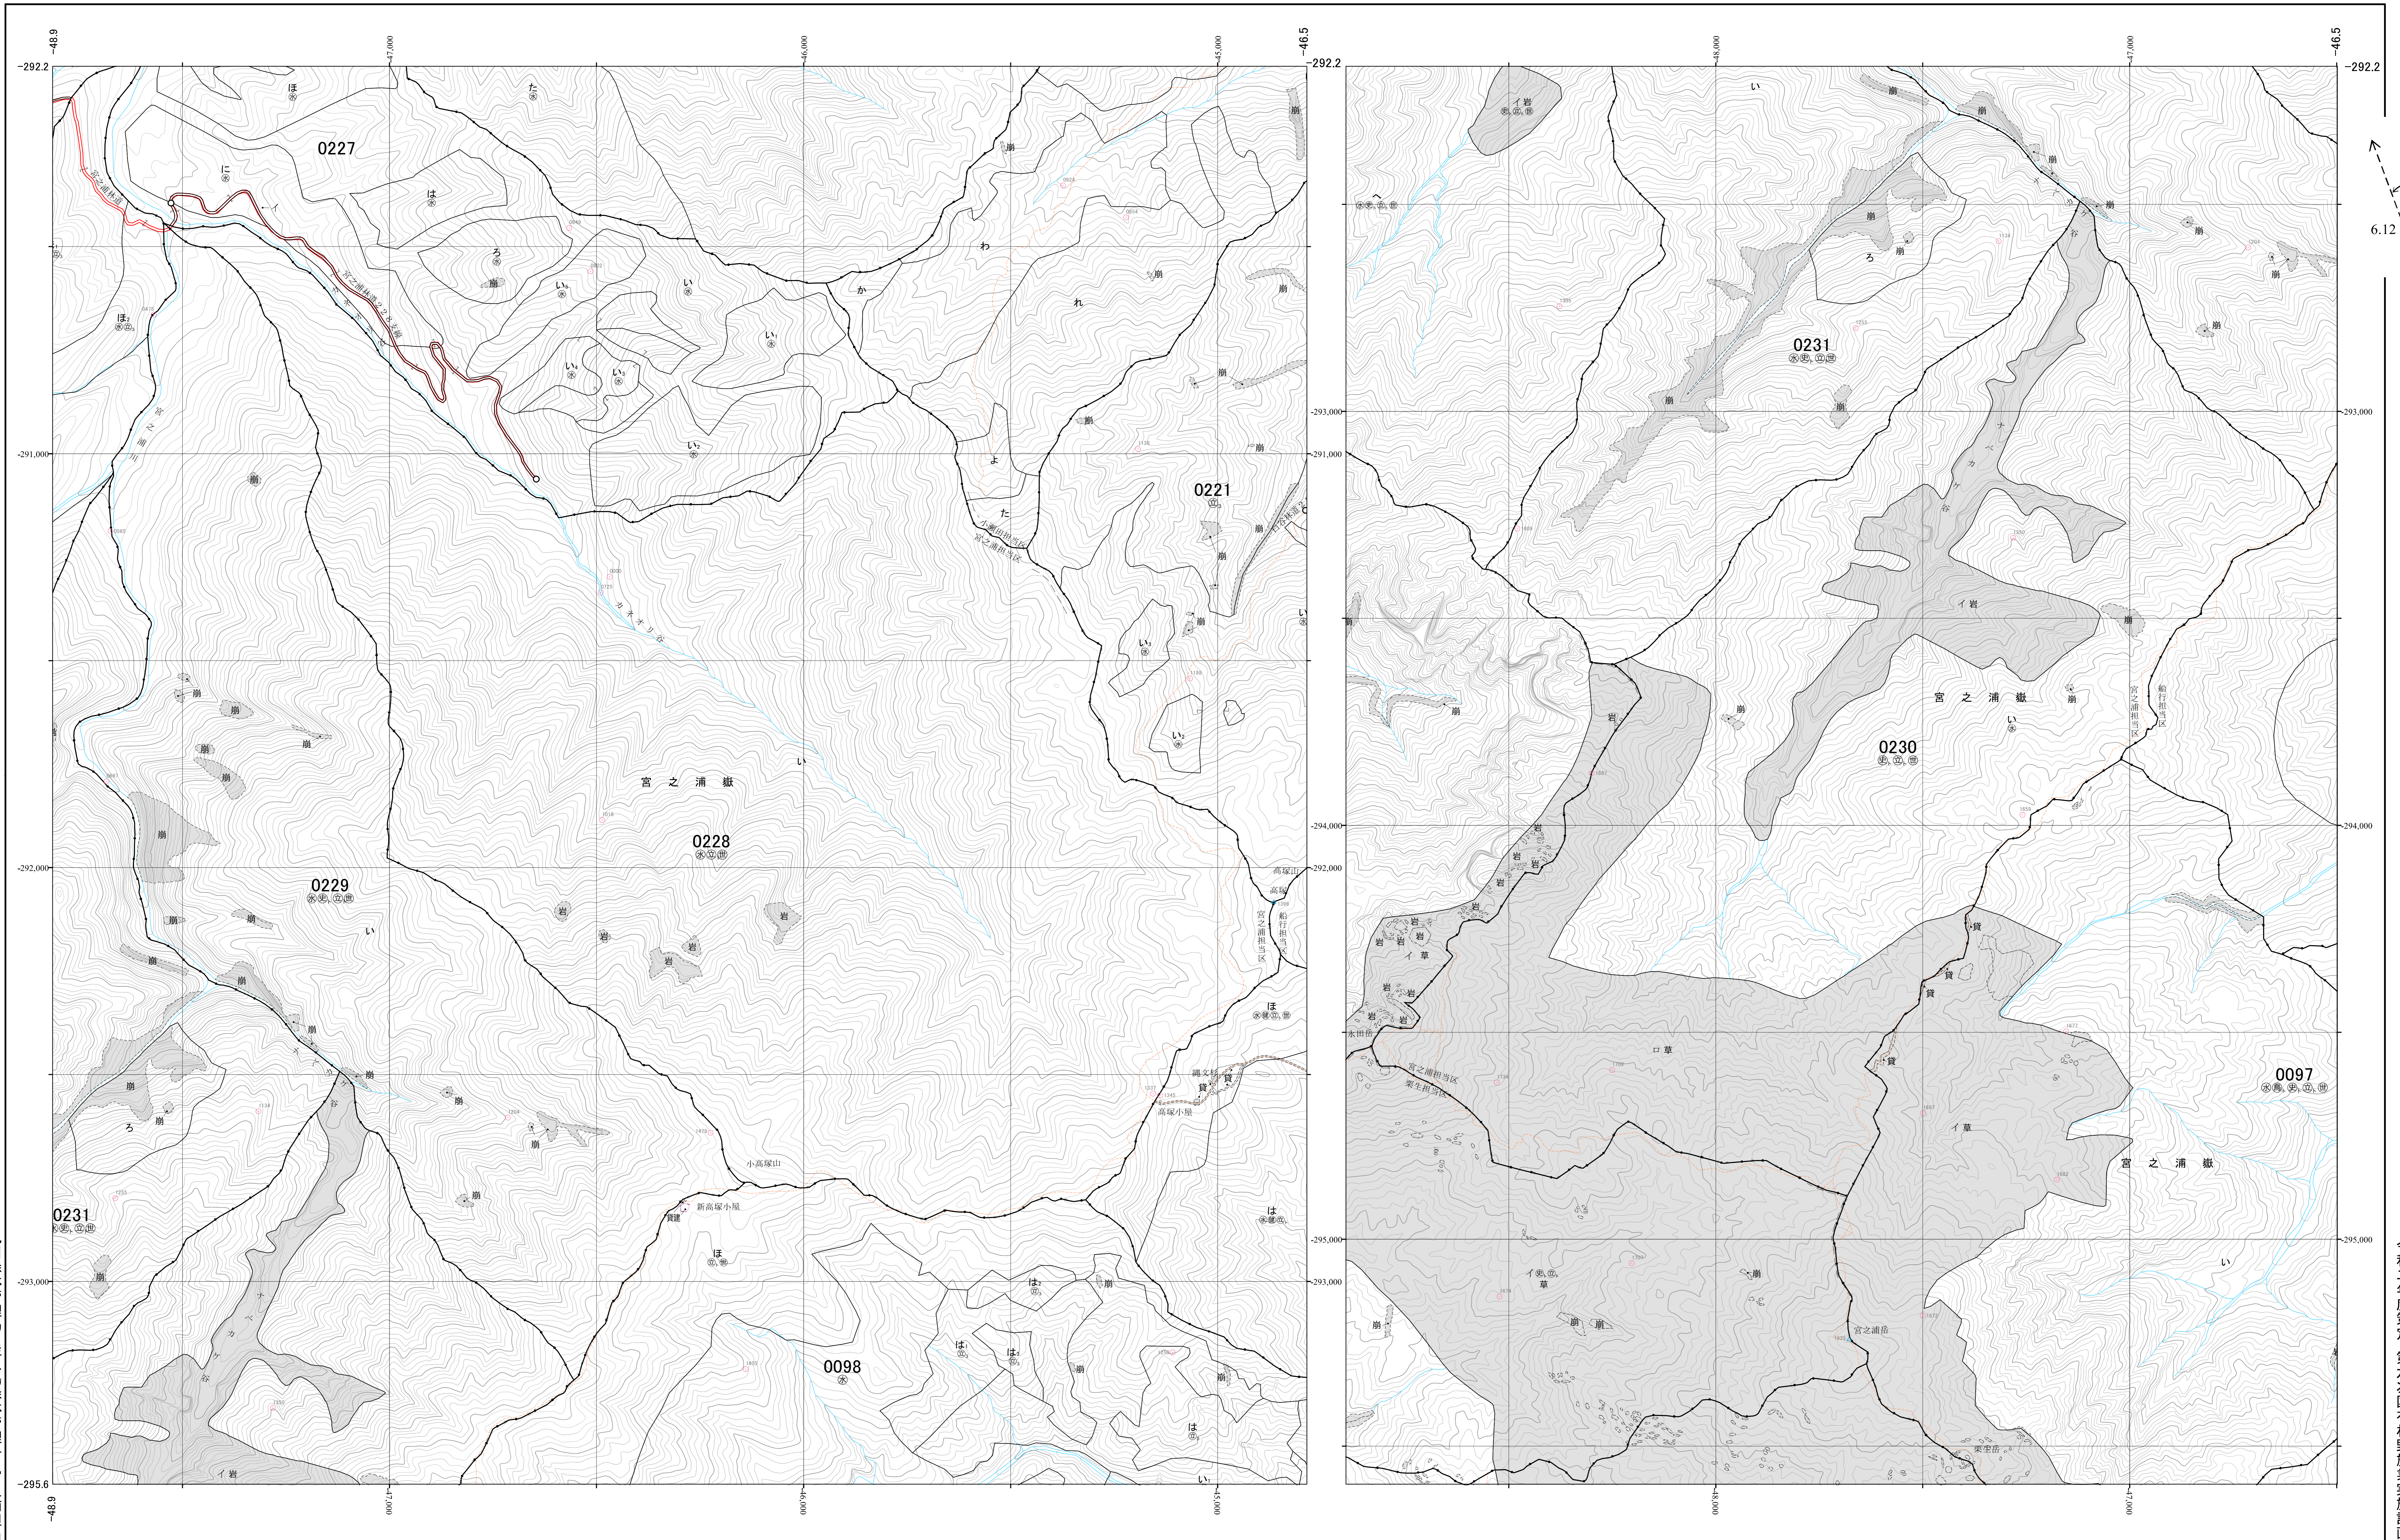

熊毛森林計画区国有林森林計画図  
屋久島森林管理署 基本図75 (全89)

第Ⅱ公共座標

熊毛 林班 228-230 75

1:5,000  
m0 100 200 300 400 500 1,000

228-230 林班 熊毛 75

九州森林管理局 屋久島森林管理署 宮之浦担当区

令和一年度策定 第六次国有林野施業実施計画