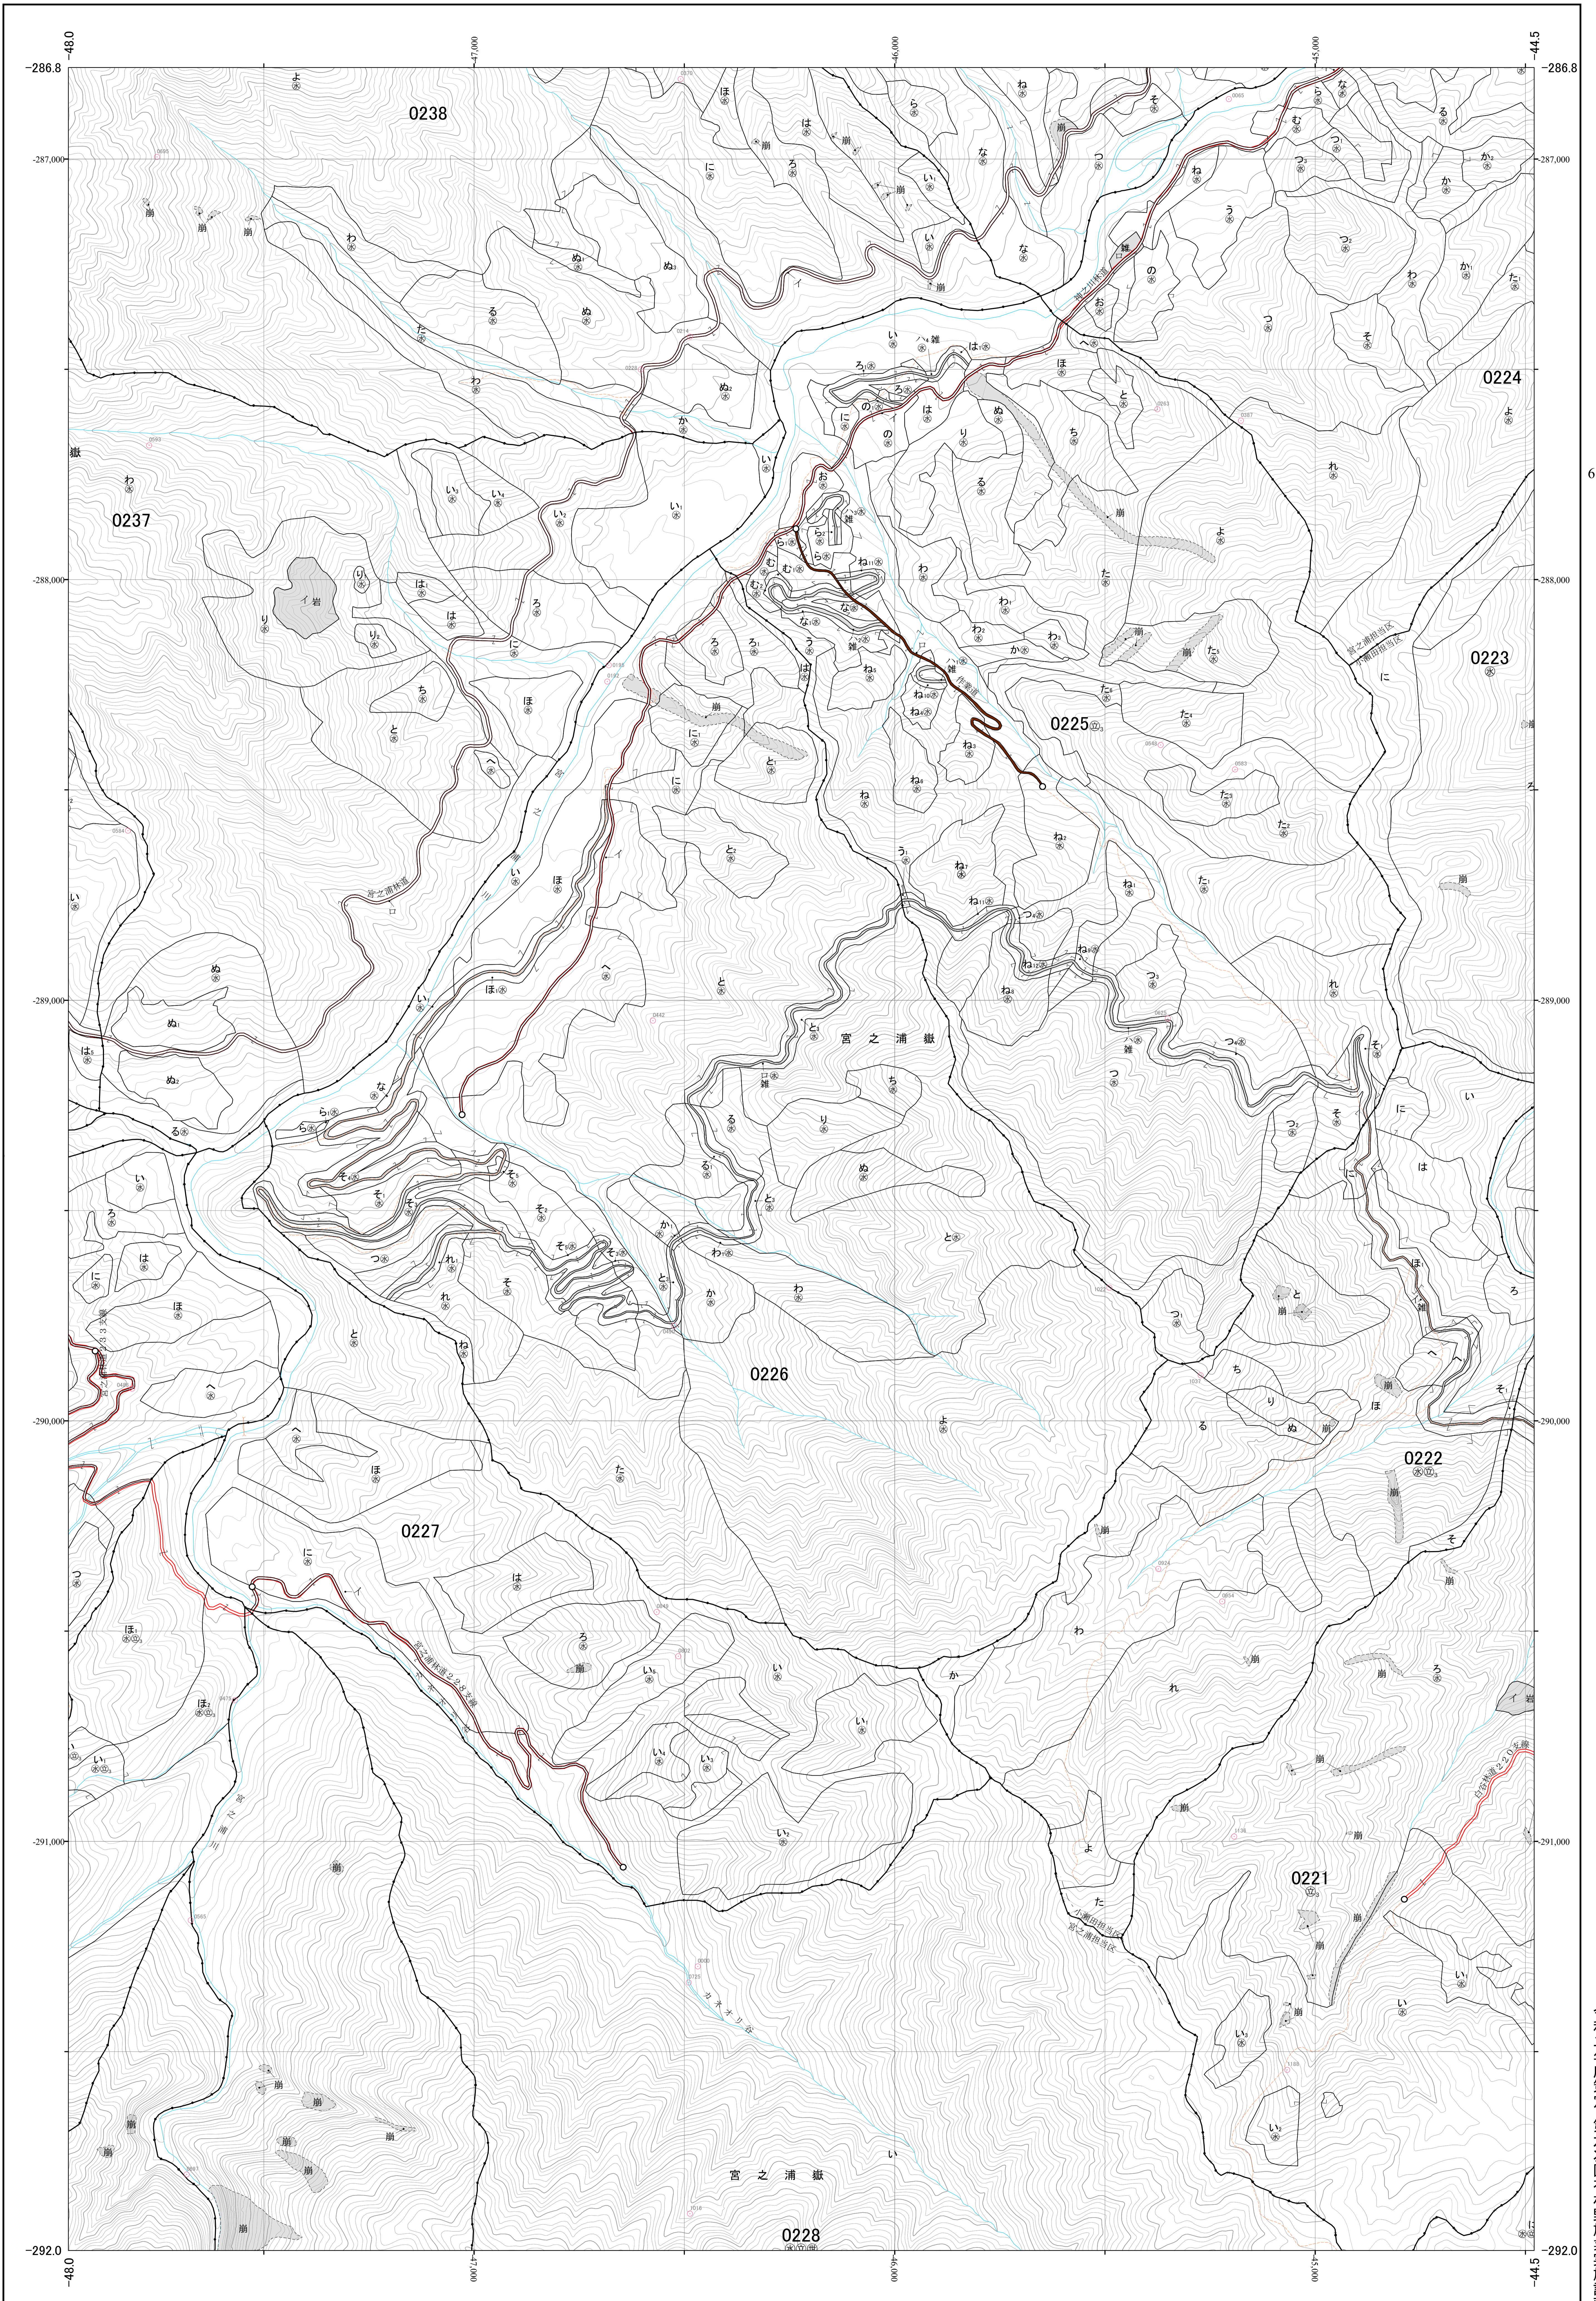

熊毛森林計画区国有林森林計画図
屋久島森林管理署 基本図74 (全89)

第Ⅱ公共座標

熊毛 74
林班 225~227

九州森林管理局 屋久島森林管理署 宮之浦担当区

熊毛 74
林班 225~227

令和二年度策定 第六次国有林野事業実施計画