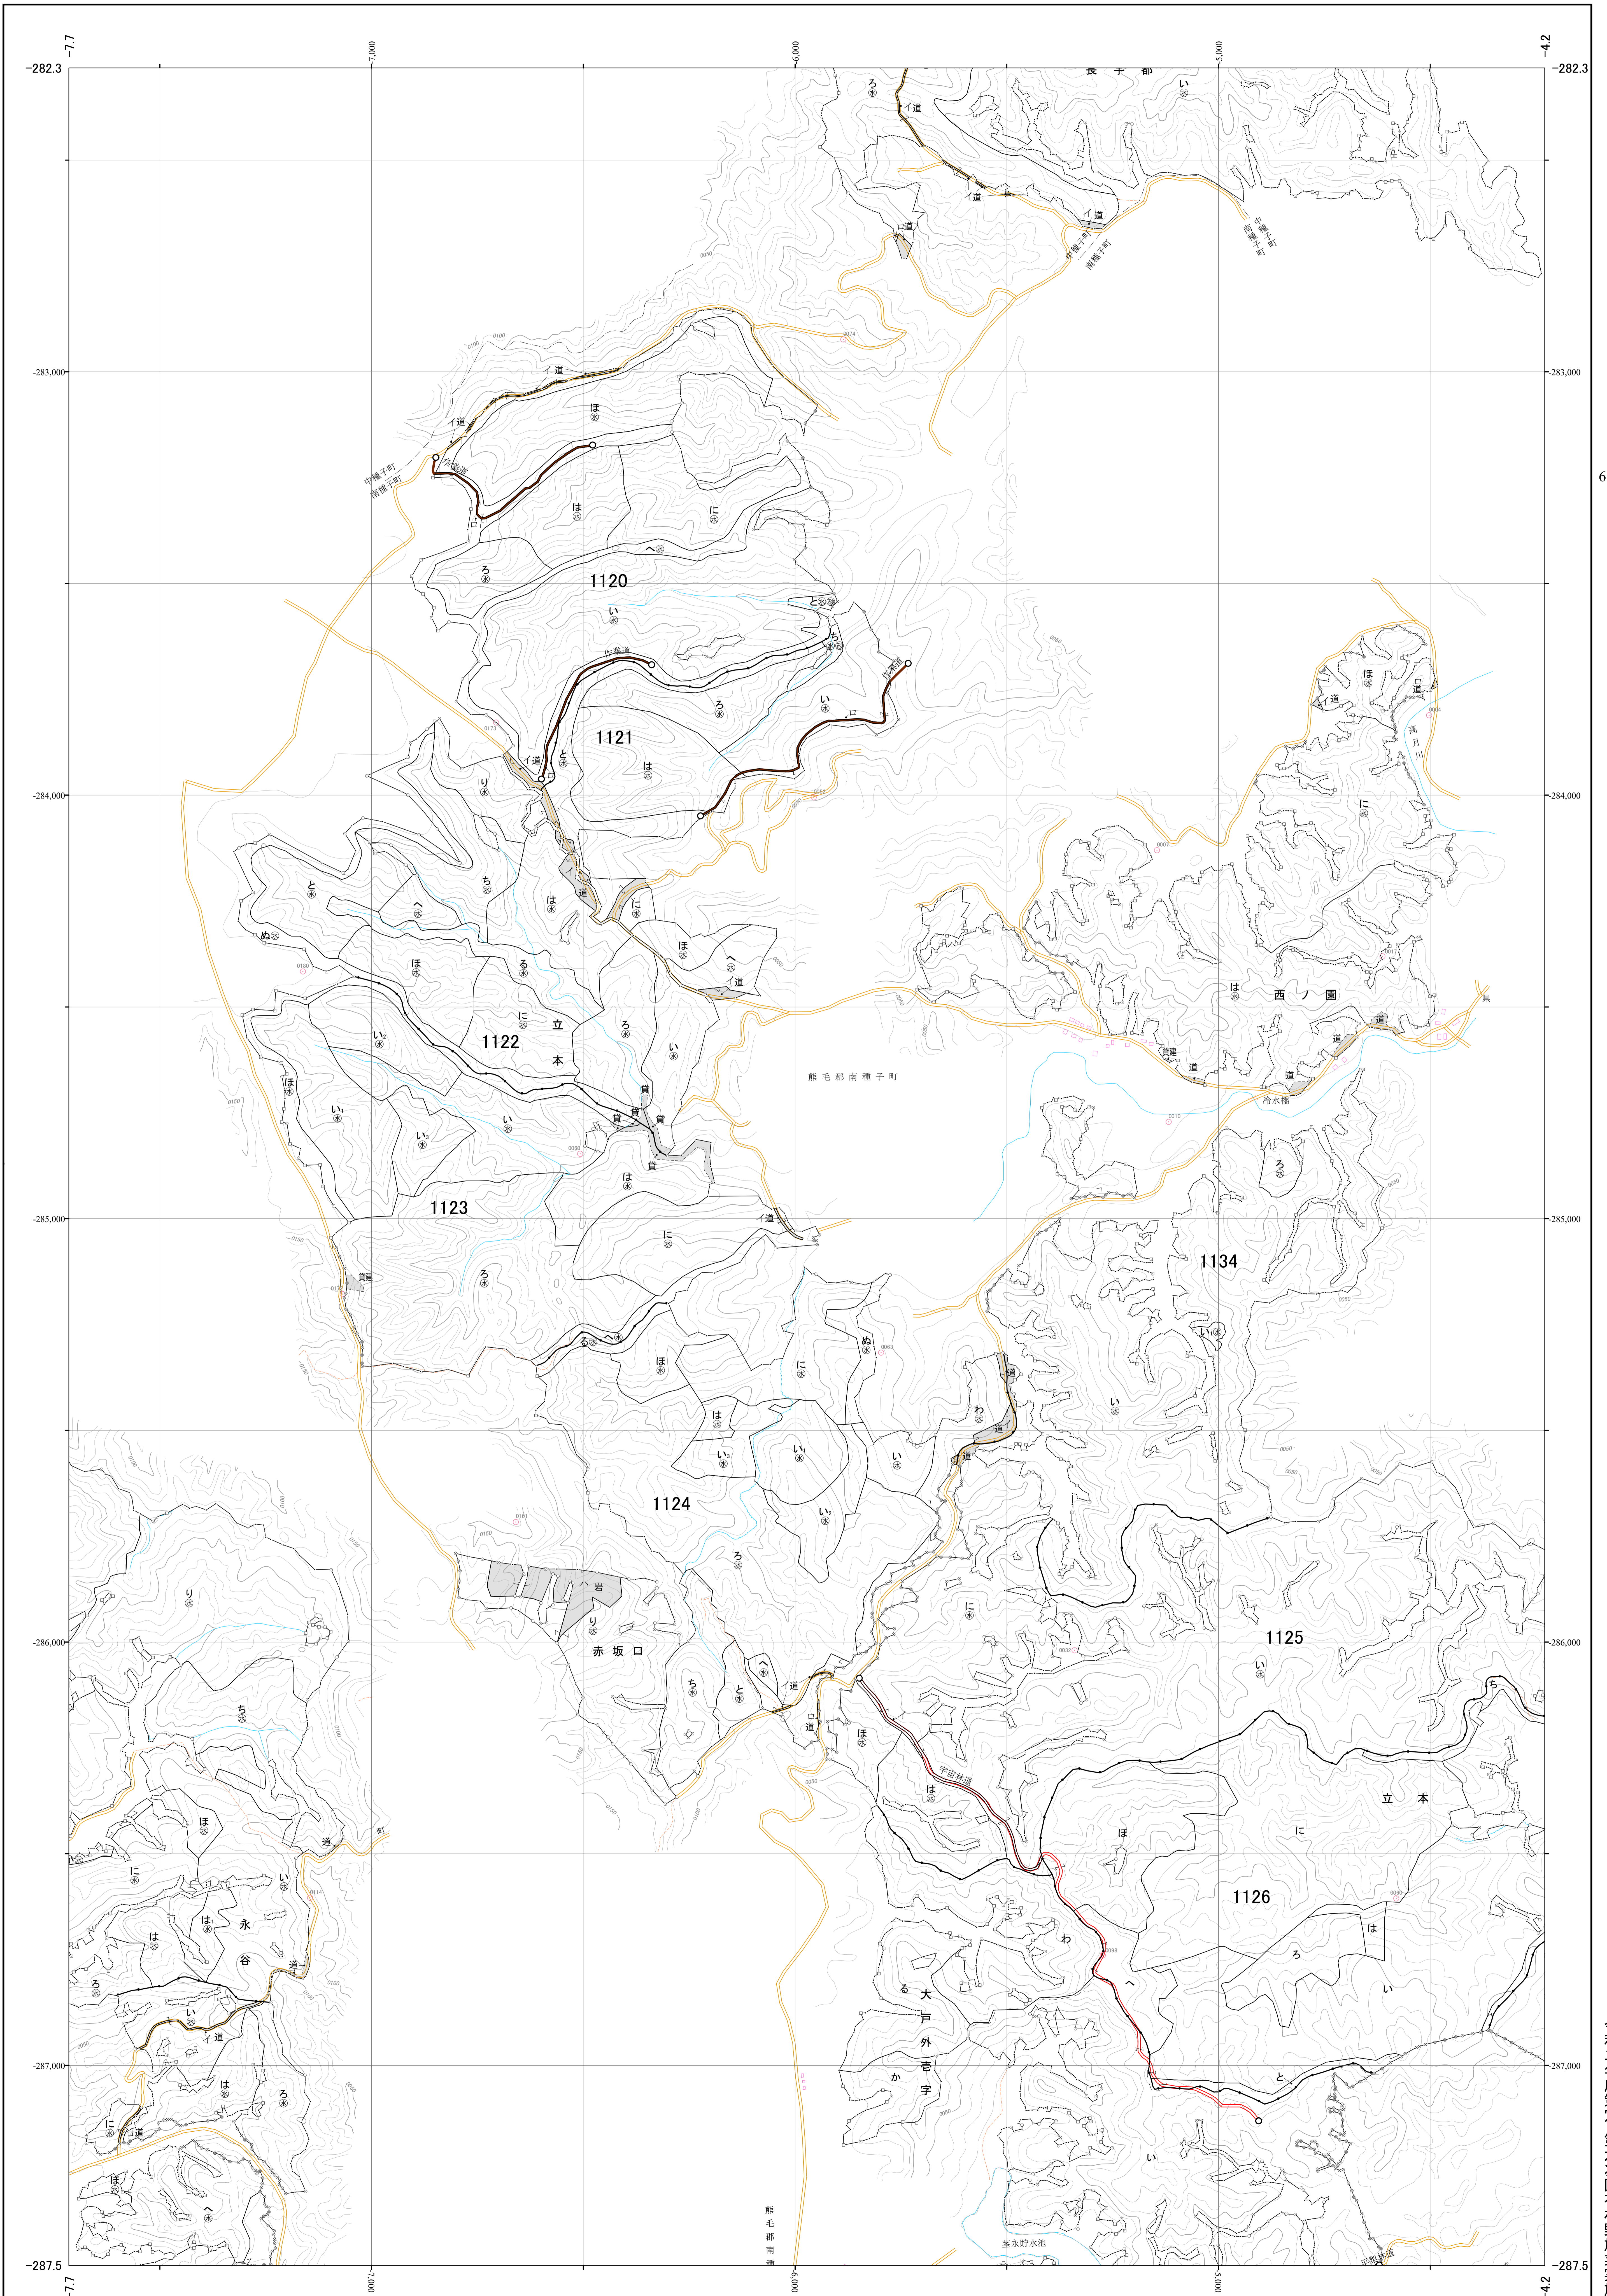

熊毛森林計画区国有林森林計画図
屋久島森林管理署 基本図16 (全89)

第II公共座標

熊毛 16

1120-1124、1134 林班

令和二年度策定 第六次国有林野施業実施計画

九州森林管理局 屋久島森林管理署 南種子担当区

1120-1124、1134 林班 熊毛 16