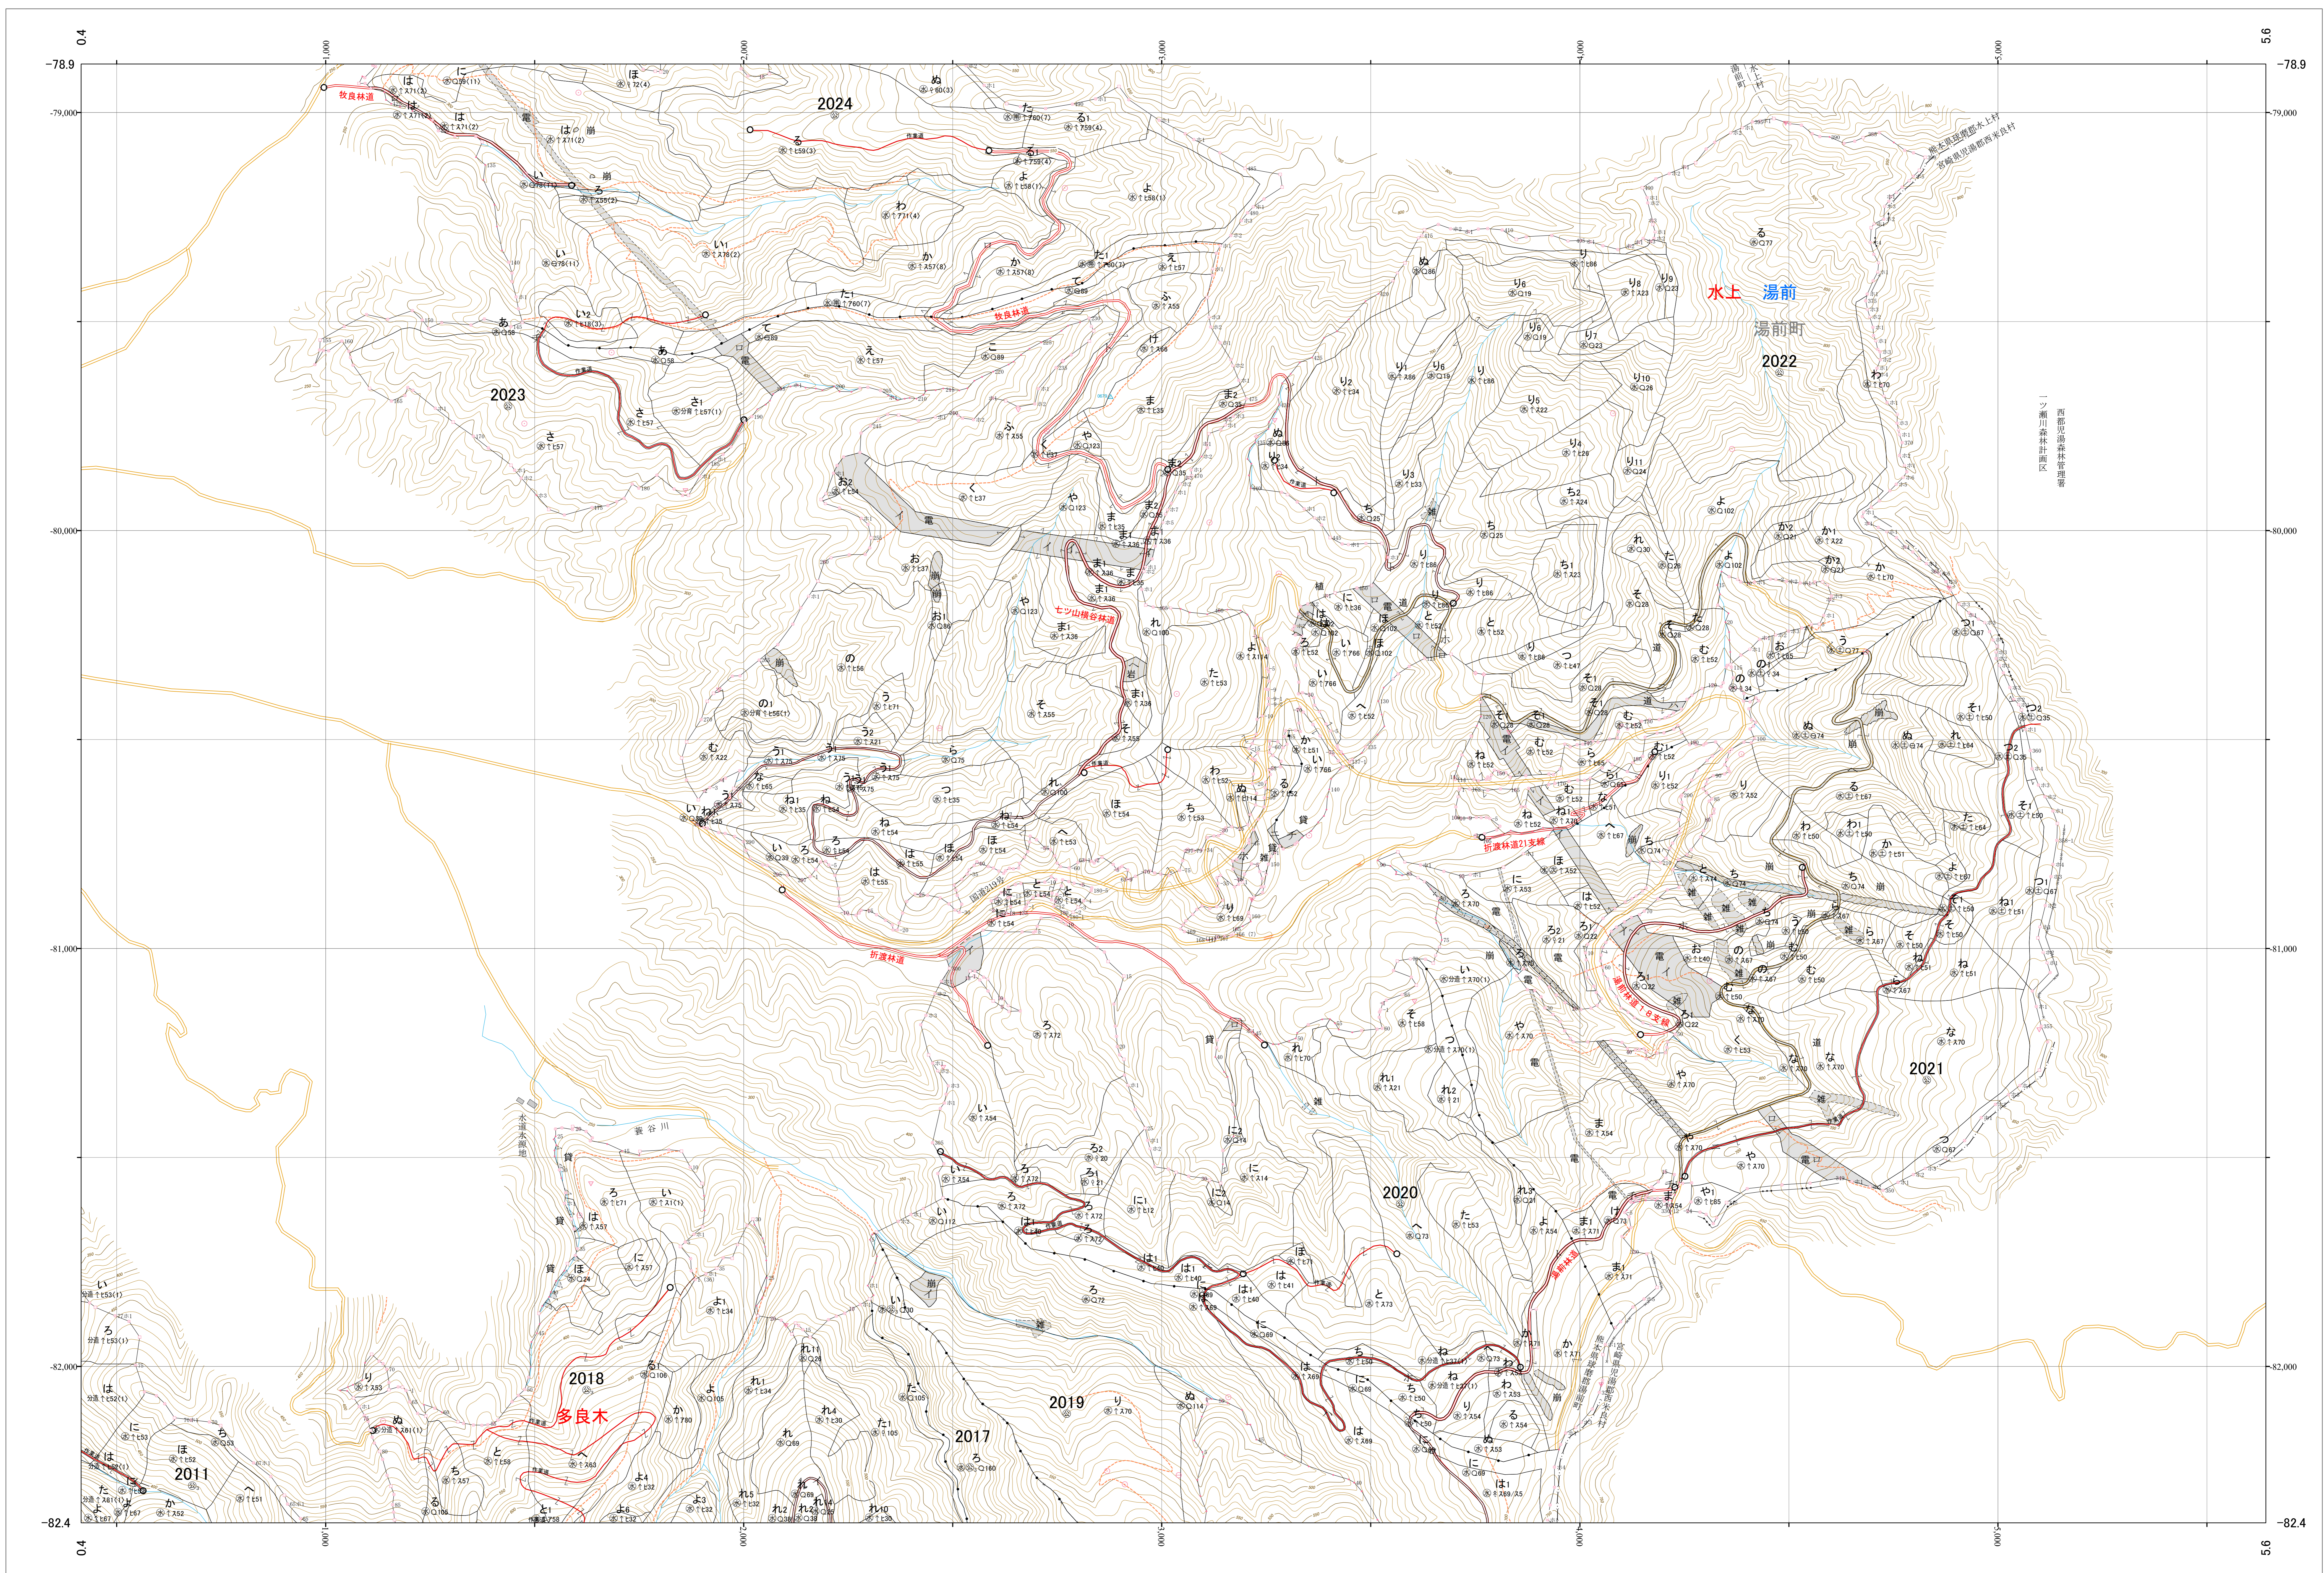

九州森林管理局 球磨川森林計画区
熊本南部森林管理署 基本図 84 (全107)

第Ⅱ公共座標

林班番号: 2020~2023

球磨川 84

一ツ瀬川森林計画区
西部尾崎森林管理署

九州森林管理局 熊本南部森林管理署
球磨川 84

林班番号: 2020~2023

令和四年度 第六次樹立

1:5,000