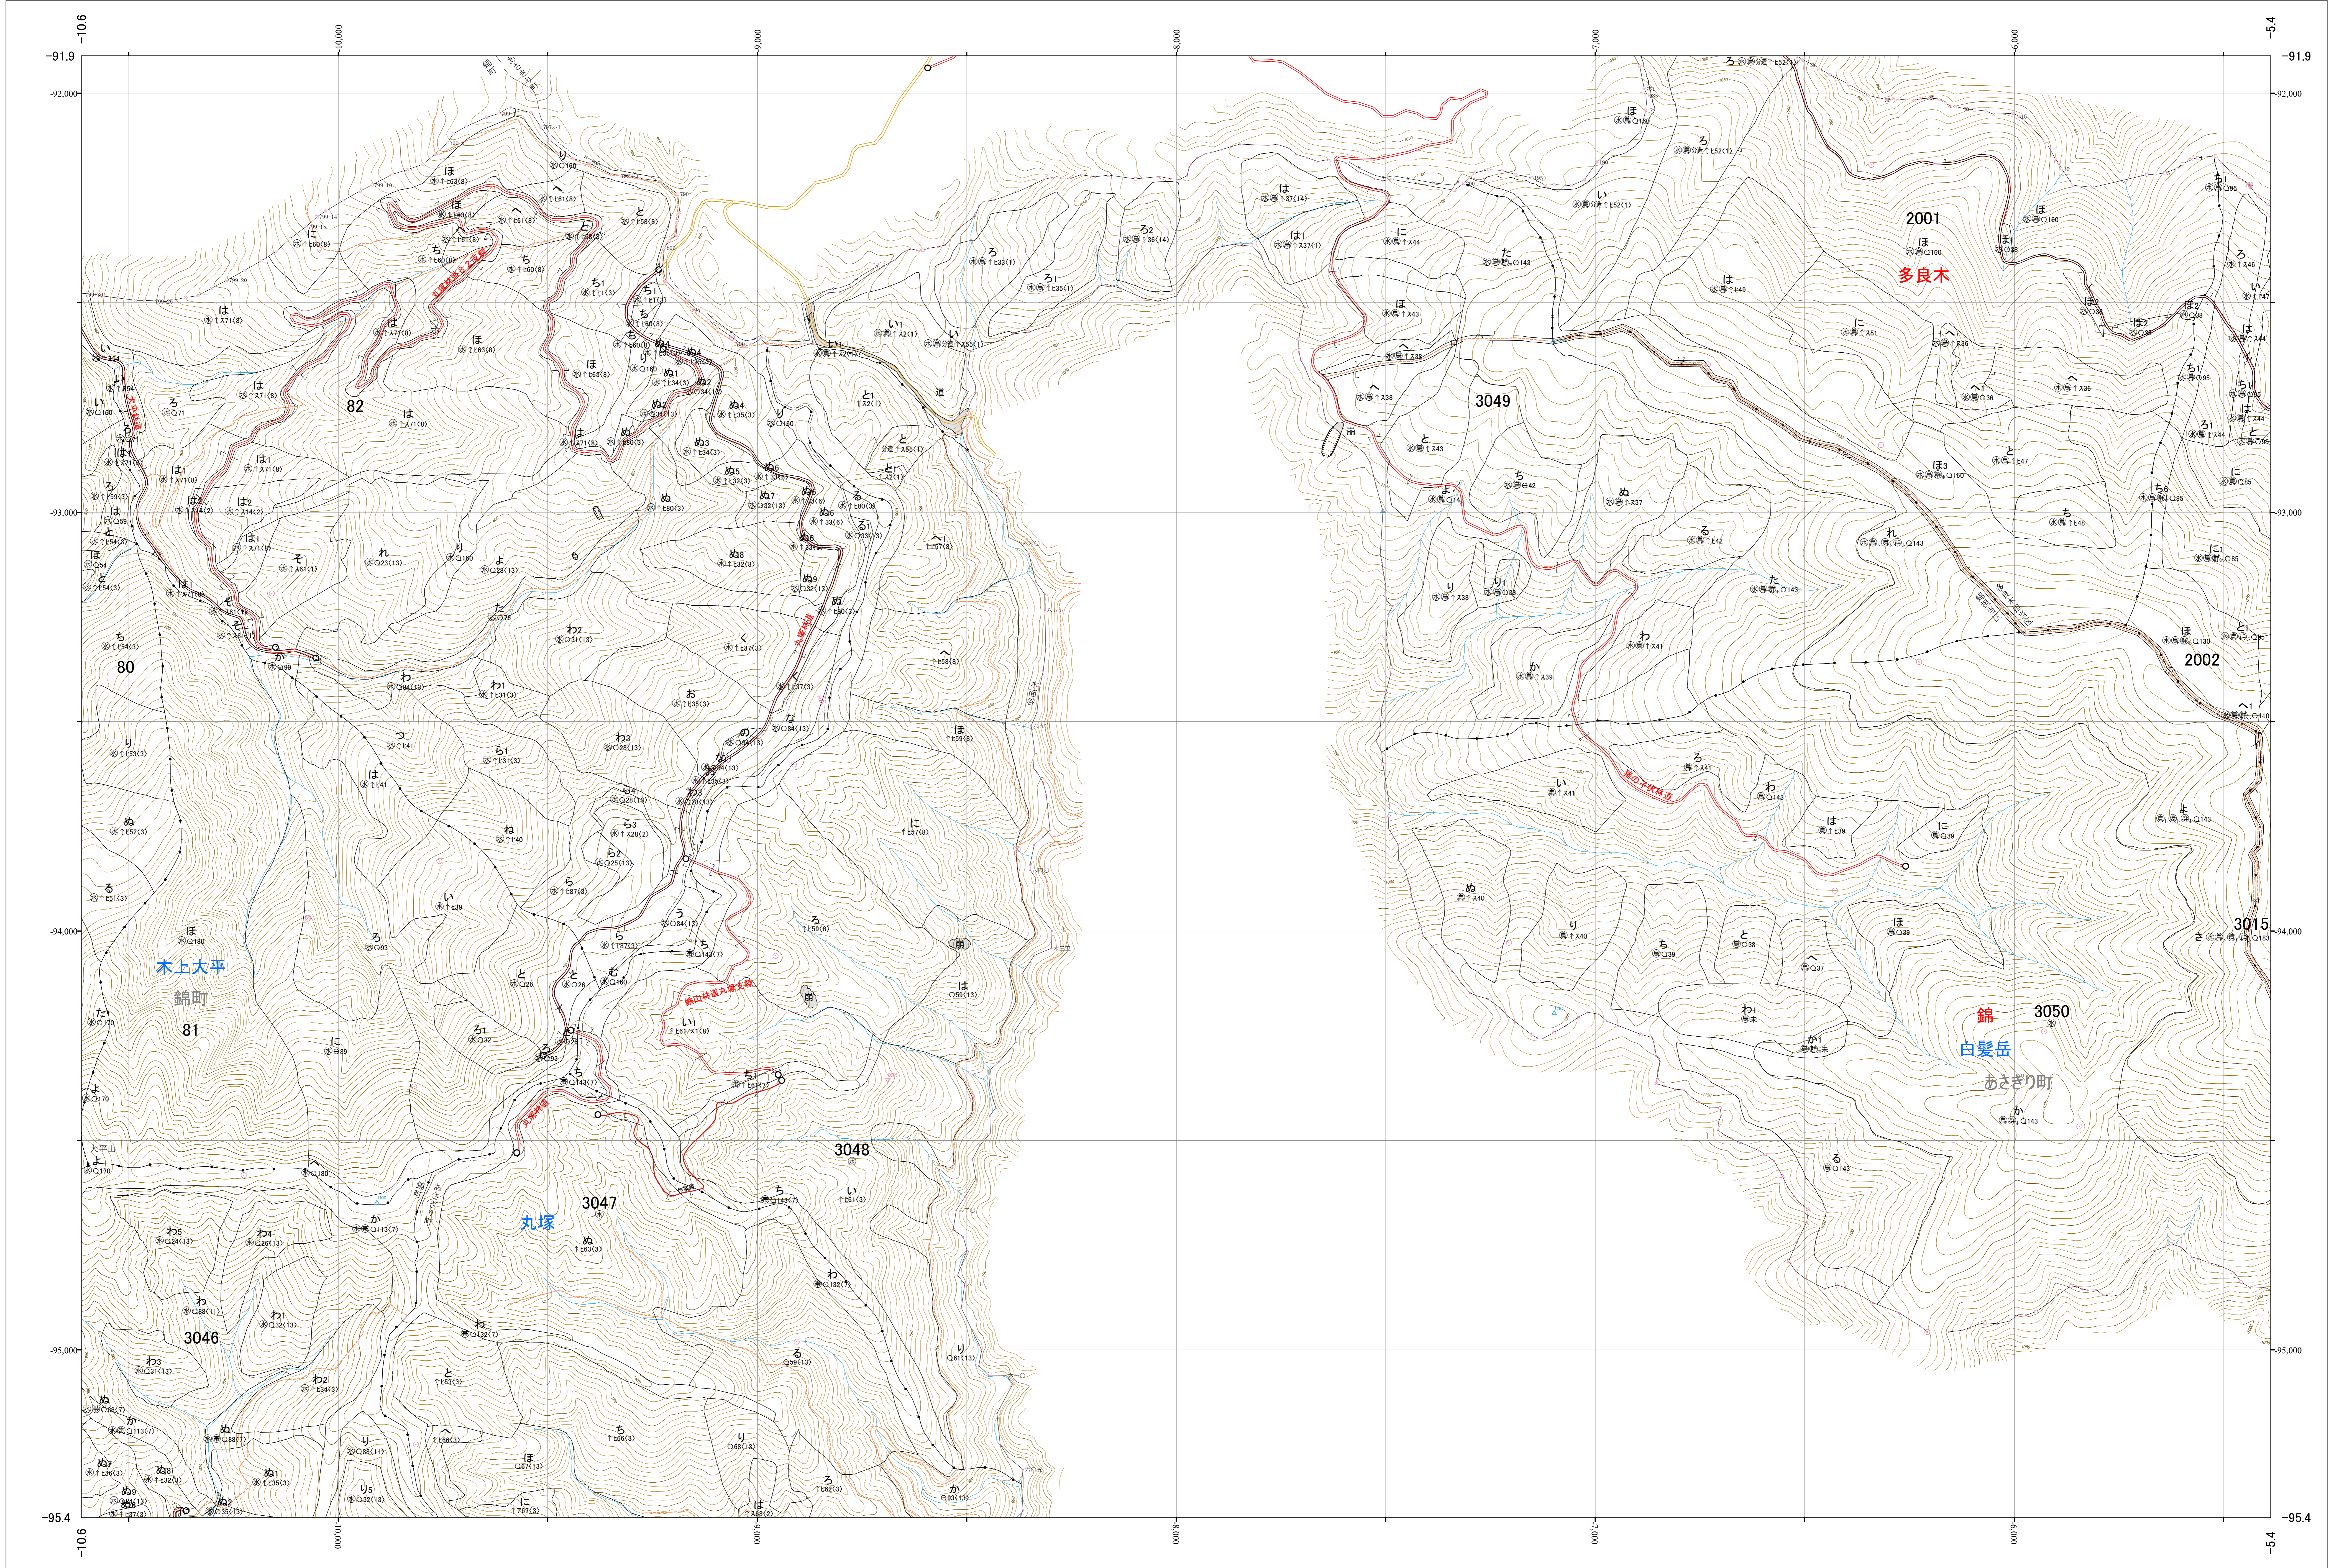

九州森林管理局 球磨川森林計画区 熊本南部森林管理署 基本図 19 (全107)

第Ⅱ公共座標

九州森林管理局 熊本南部森林管理署

令和四年度 第六次策定