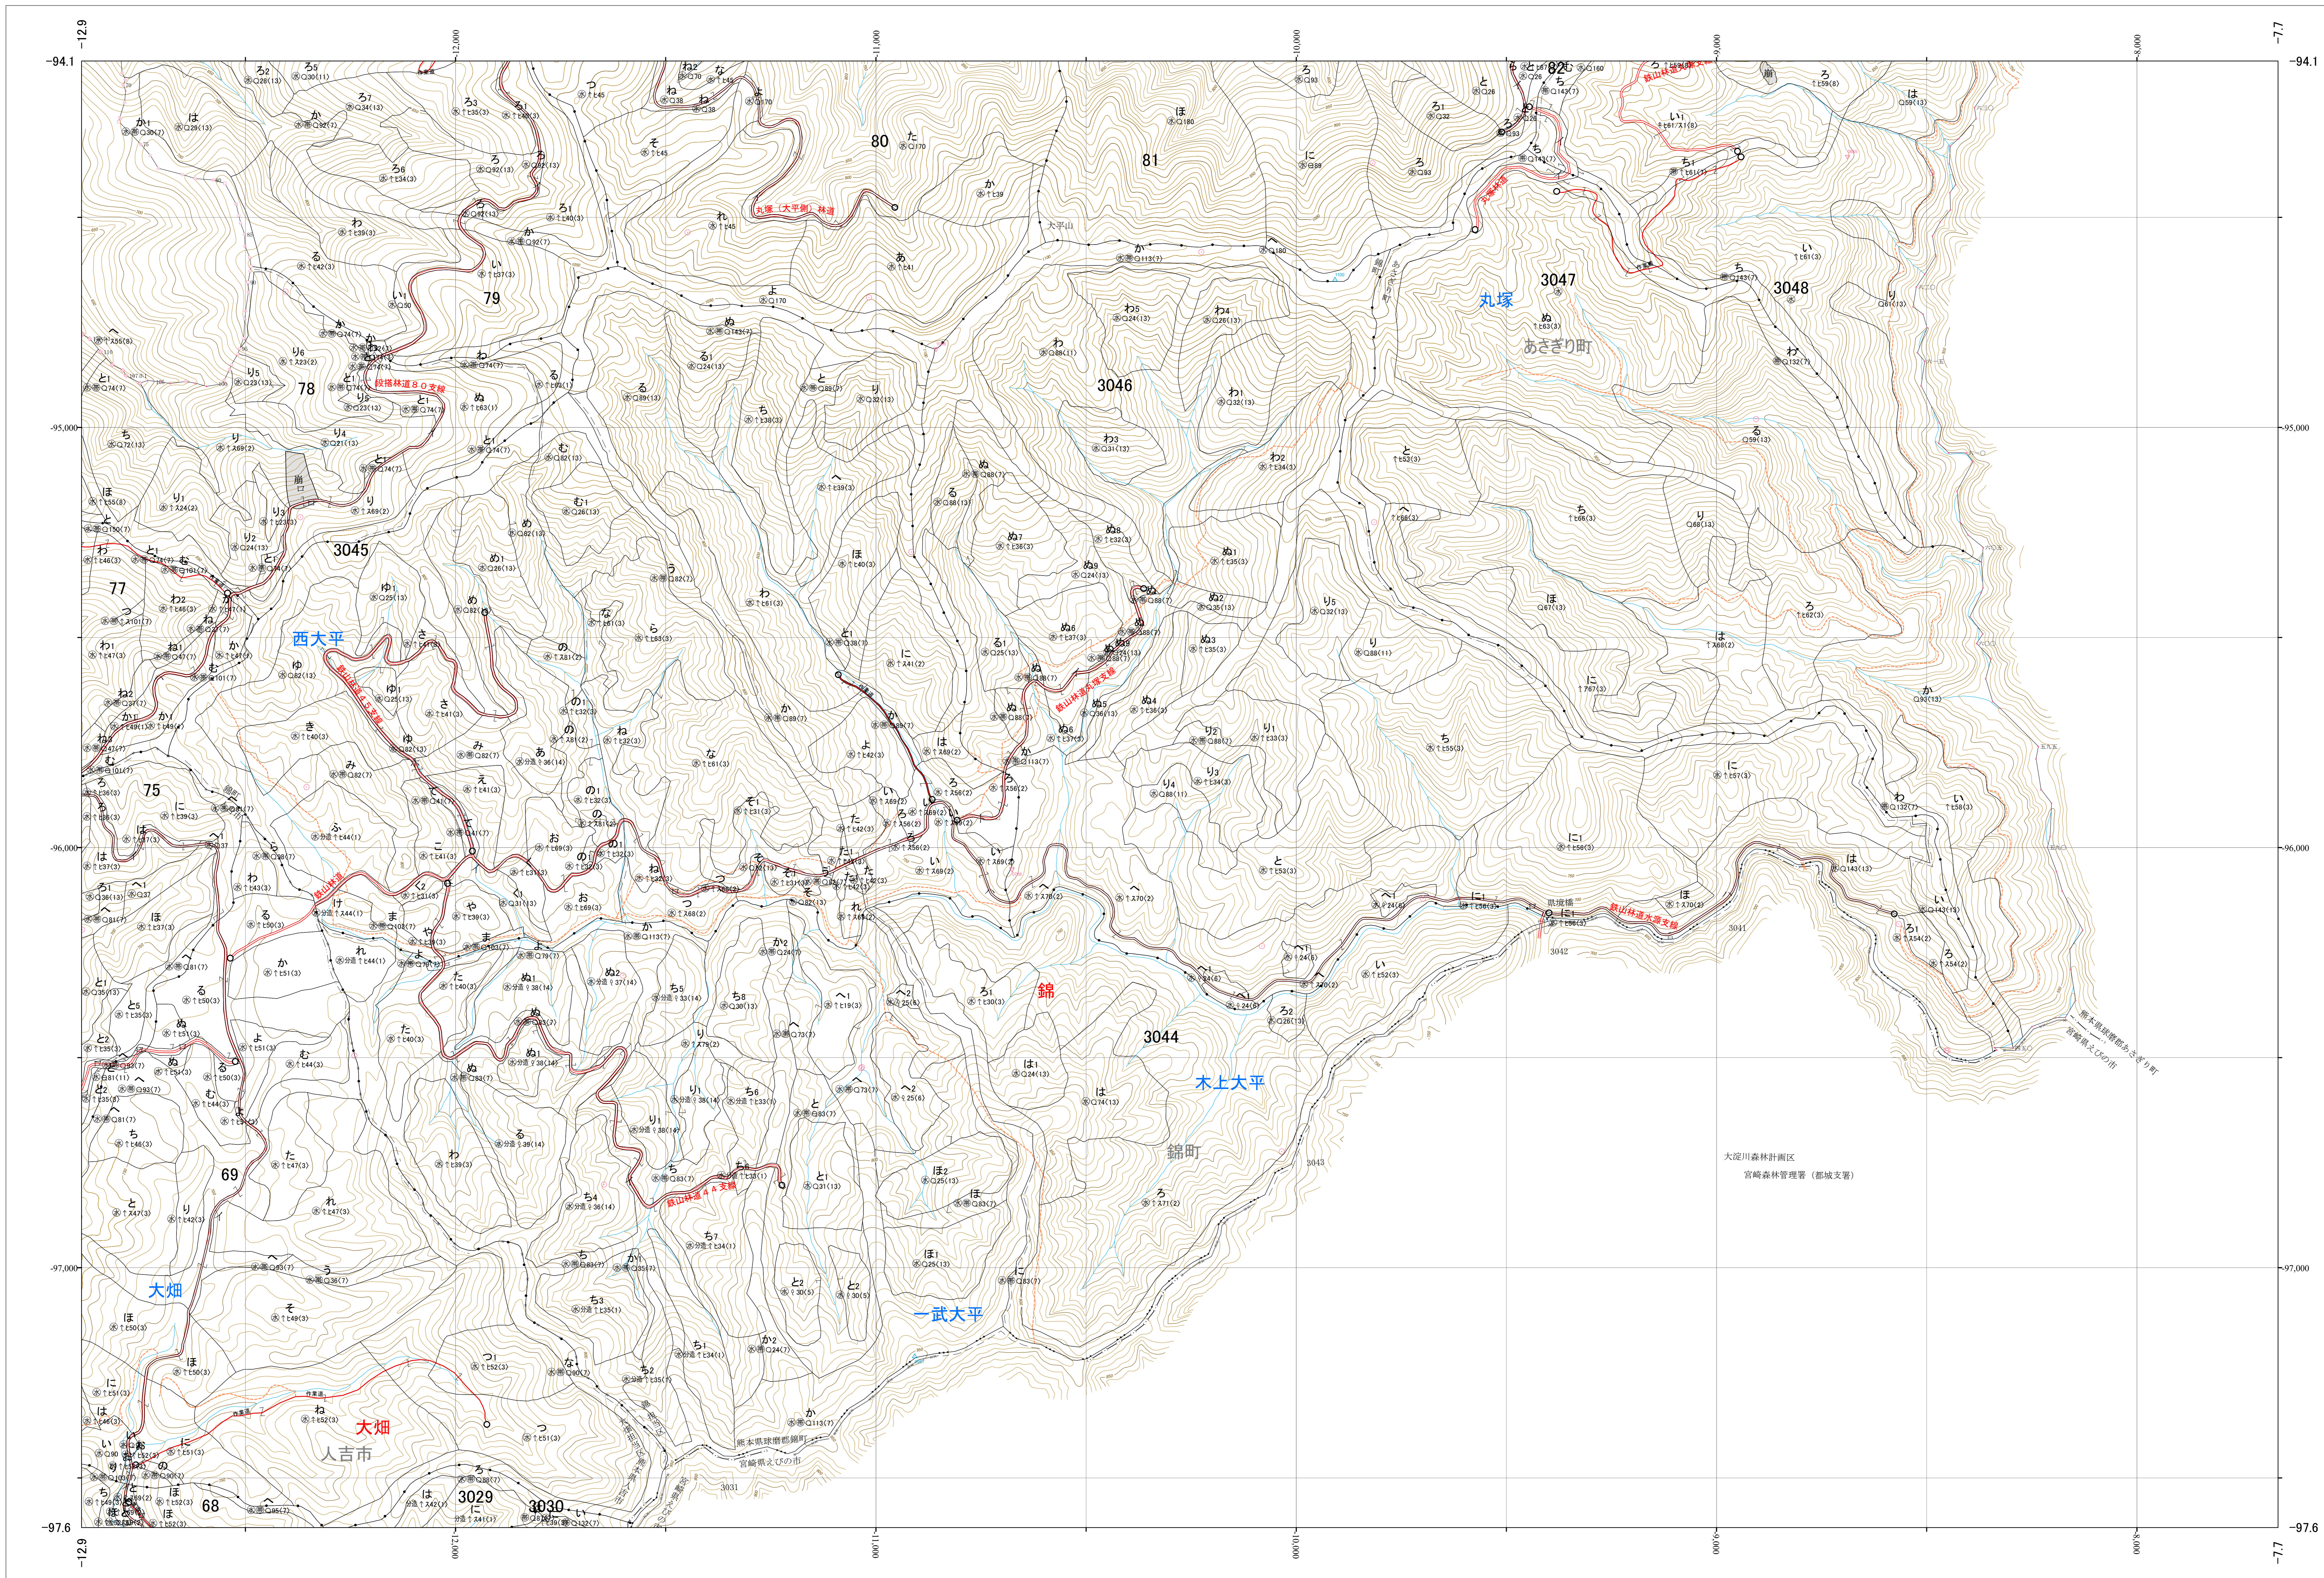

九州森林管理局 球磨川森林計画区 熊本南部森林管理署 基本図 18 (全107)

第Ⅱ公共座標

九州森林管理局 熊本南部森林管理署

令和四年度 第六次策定