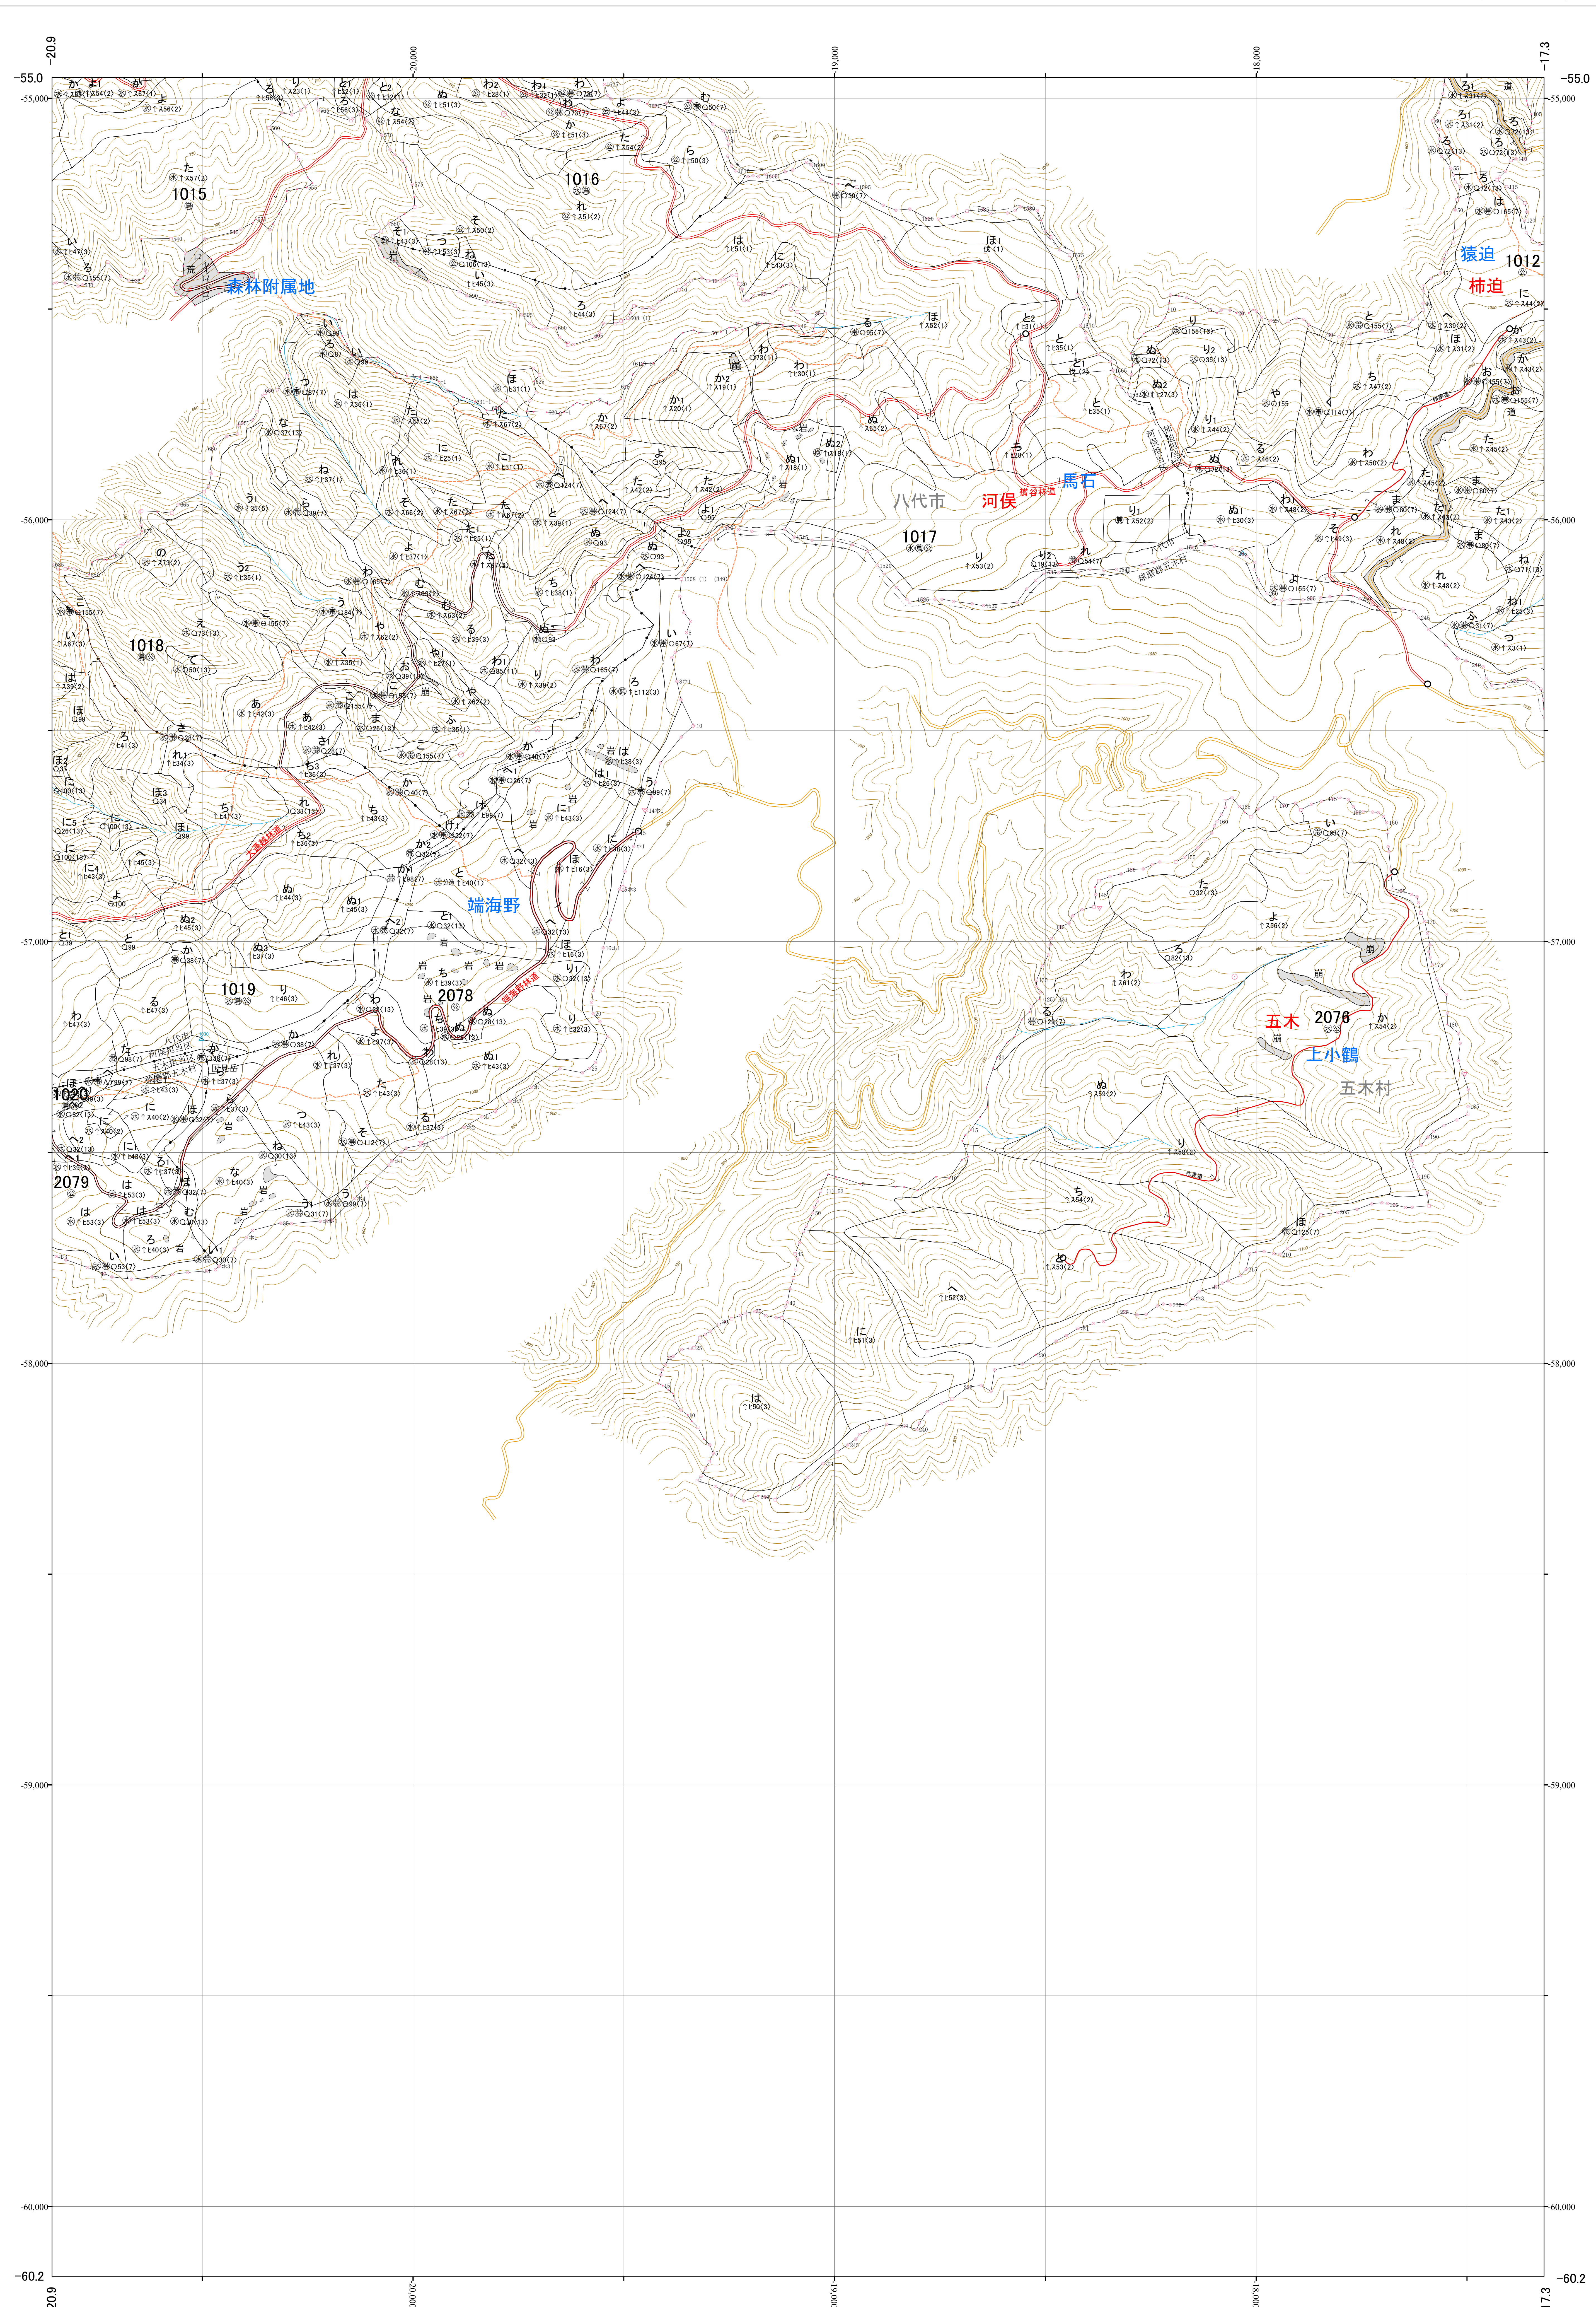

九州森林管理局 球磨川森林計画区
熊本南部森林管理署 基本図 105 (全107)

第Ⅱ公共座標

6.82

球磨 105

(2077欠)2076・2078林班

1:5,000

0 100 200 300 400 500 1,000m

令和四年度 第六次策定

(2077欠)2076・2078林班

九州森林管理局 熊本南部森林管理署
球磨 105