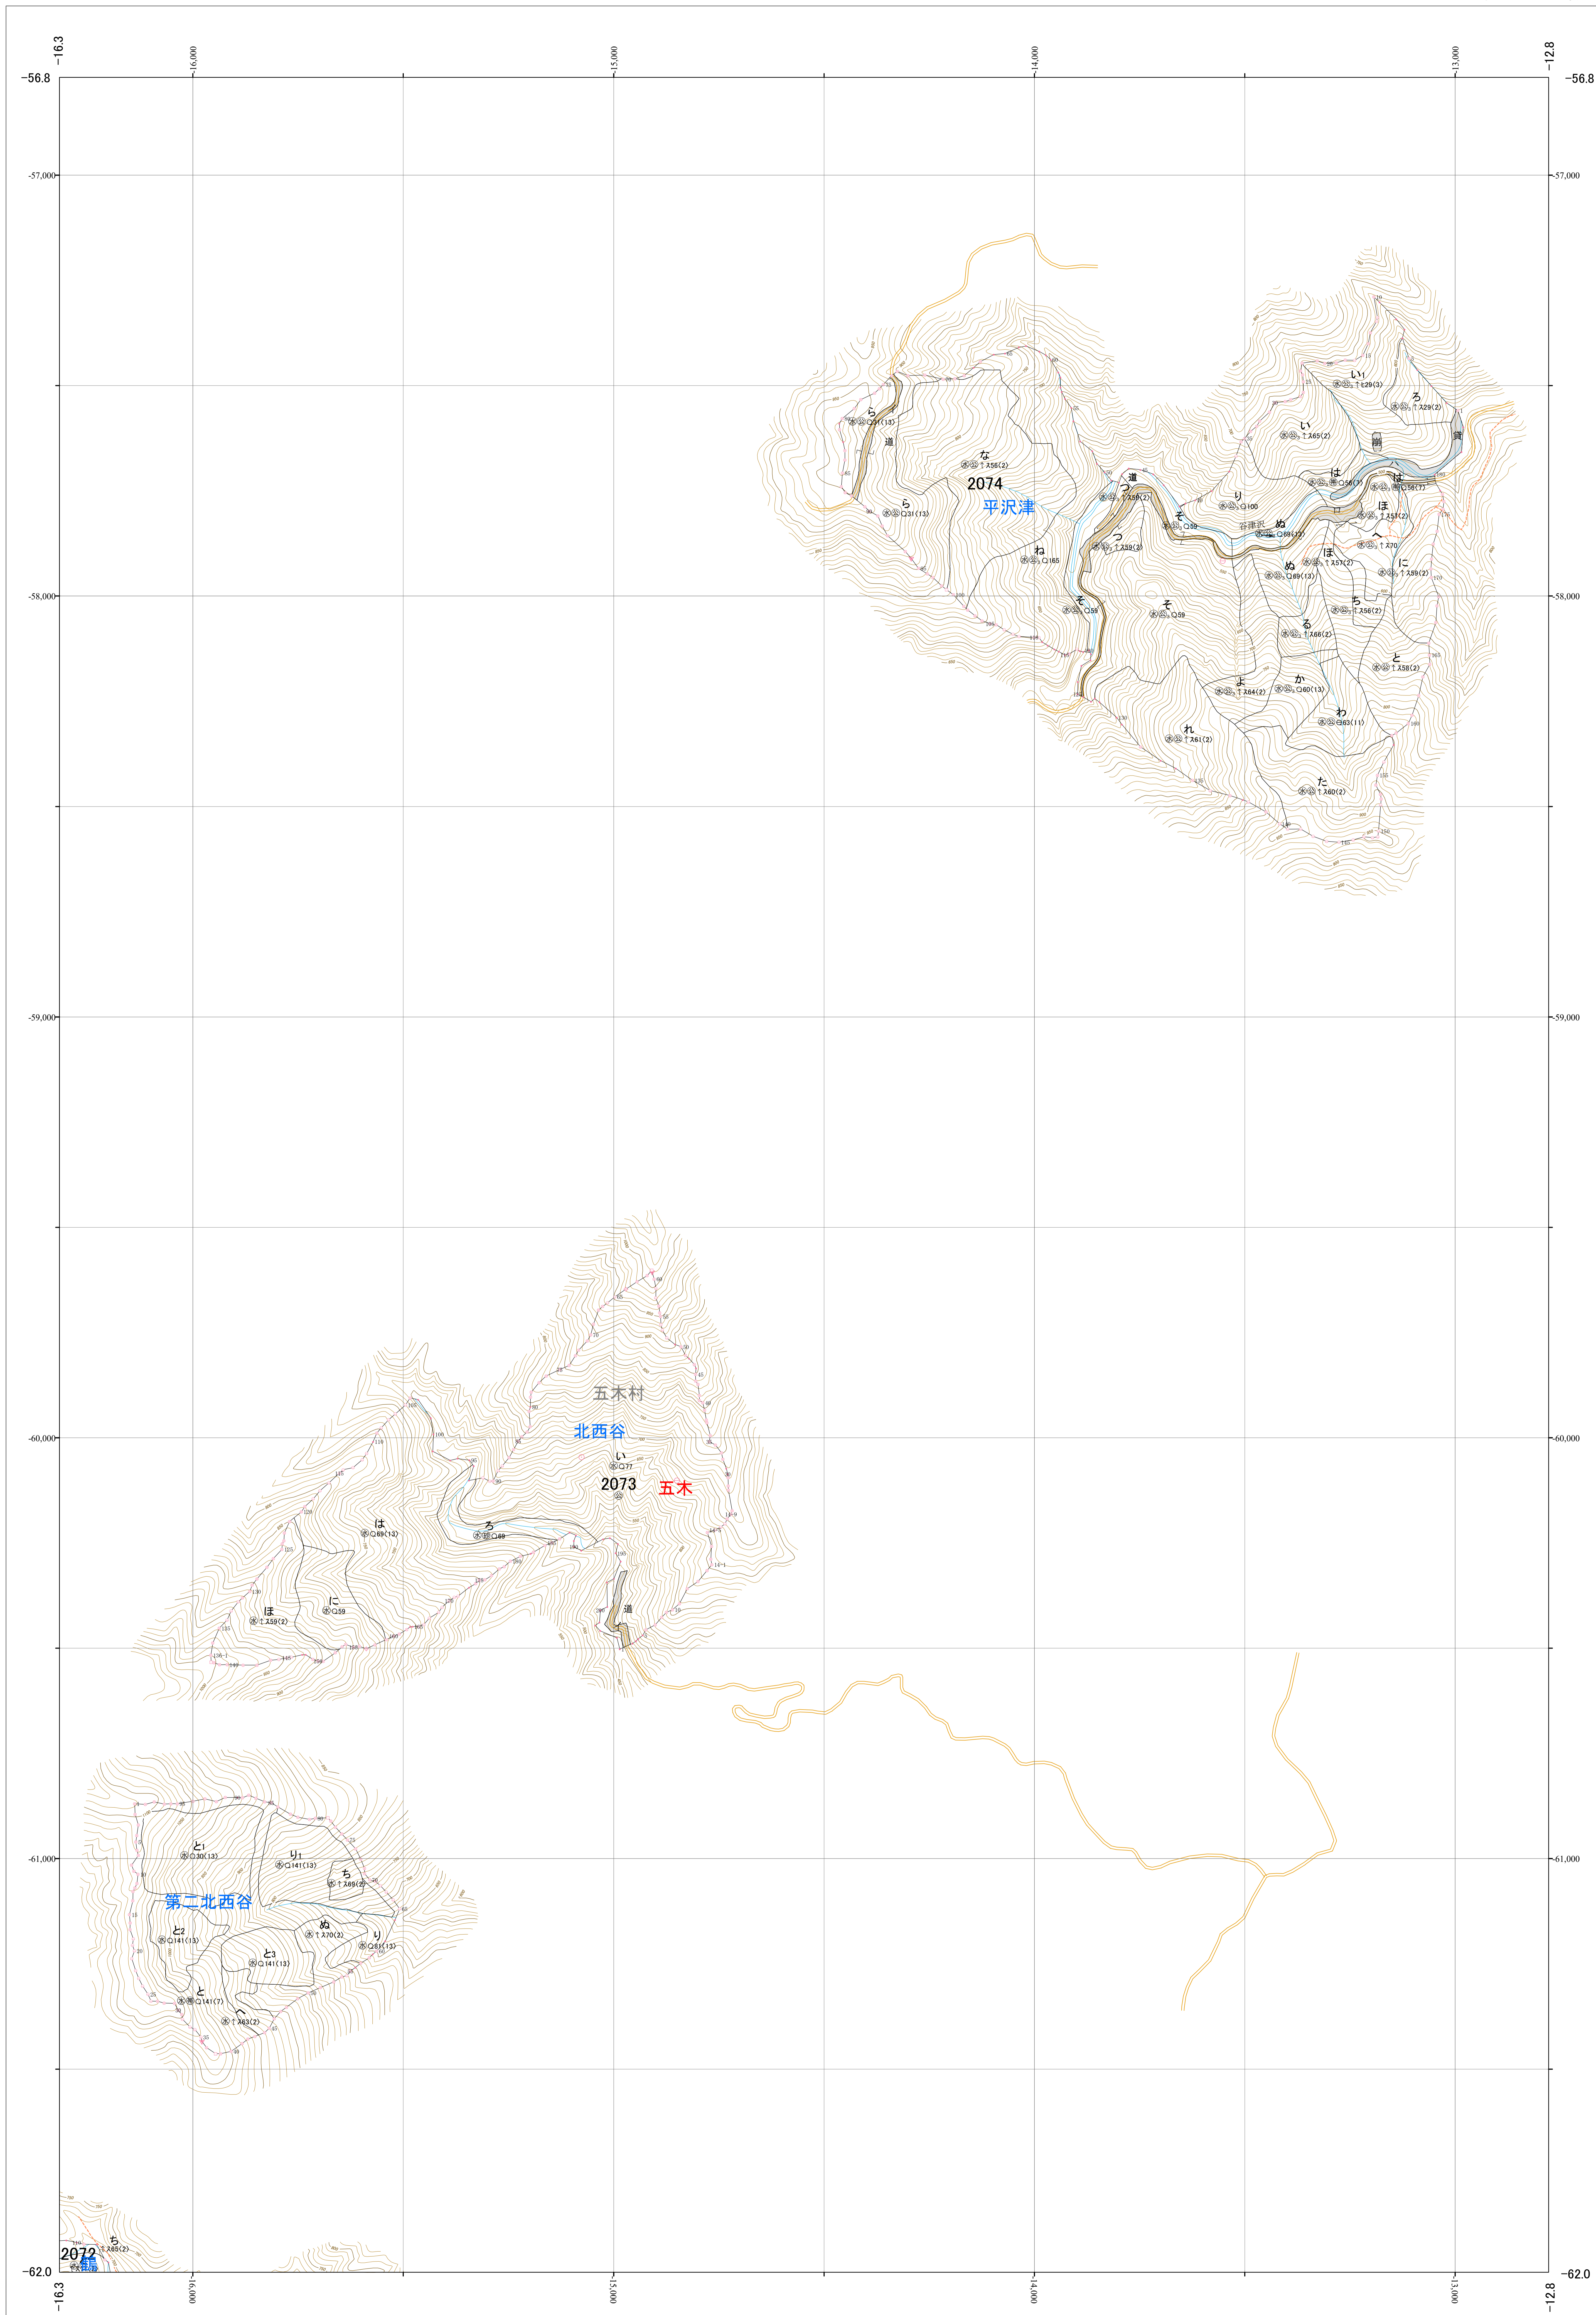

九州森林管理局 球磨川森林計画区
熊本南部森林管理署 基本図 104 (全107)

第Ⅱ公共座標

6.81

球磨 104
2073~2074 林班

令和四年度 第六次策定

1:5,000

2073~2074林班

球磨 104