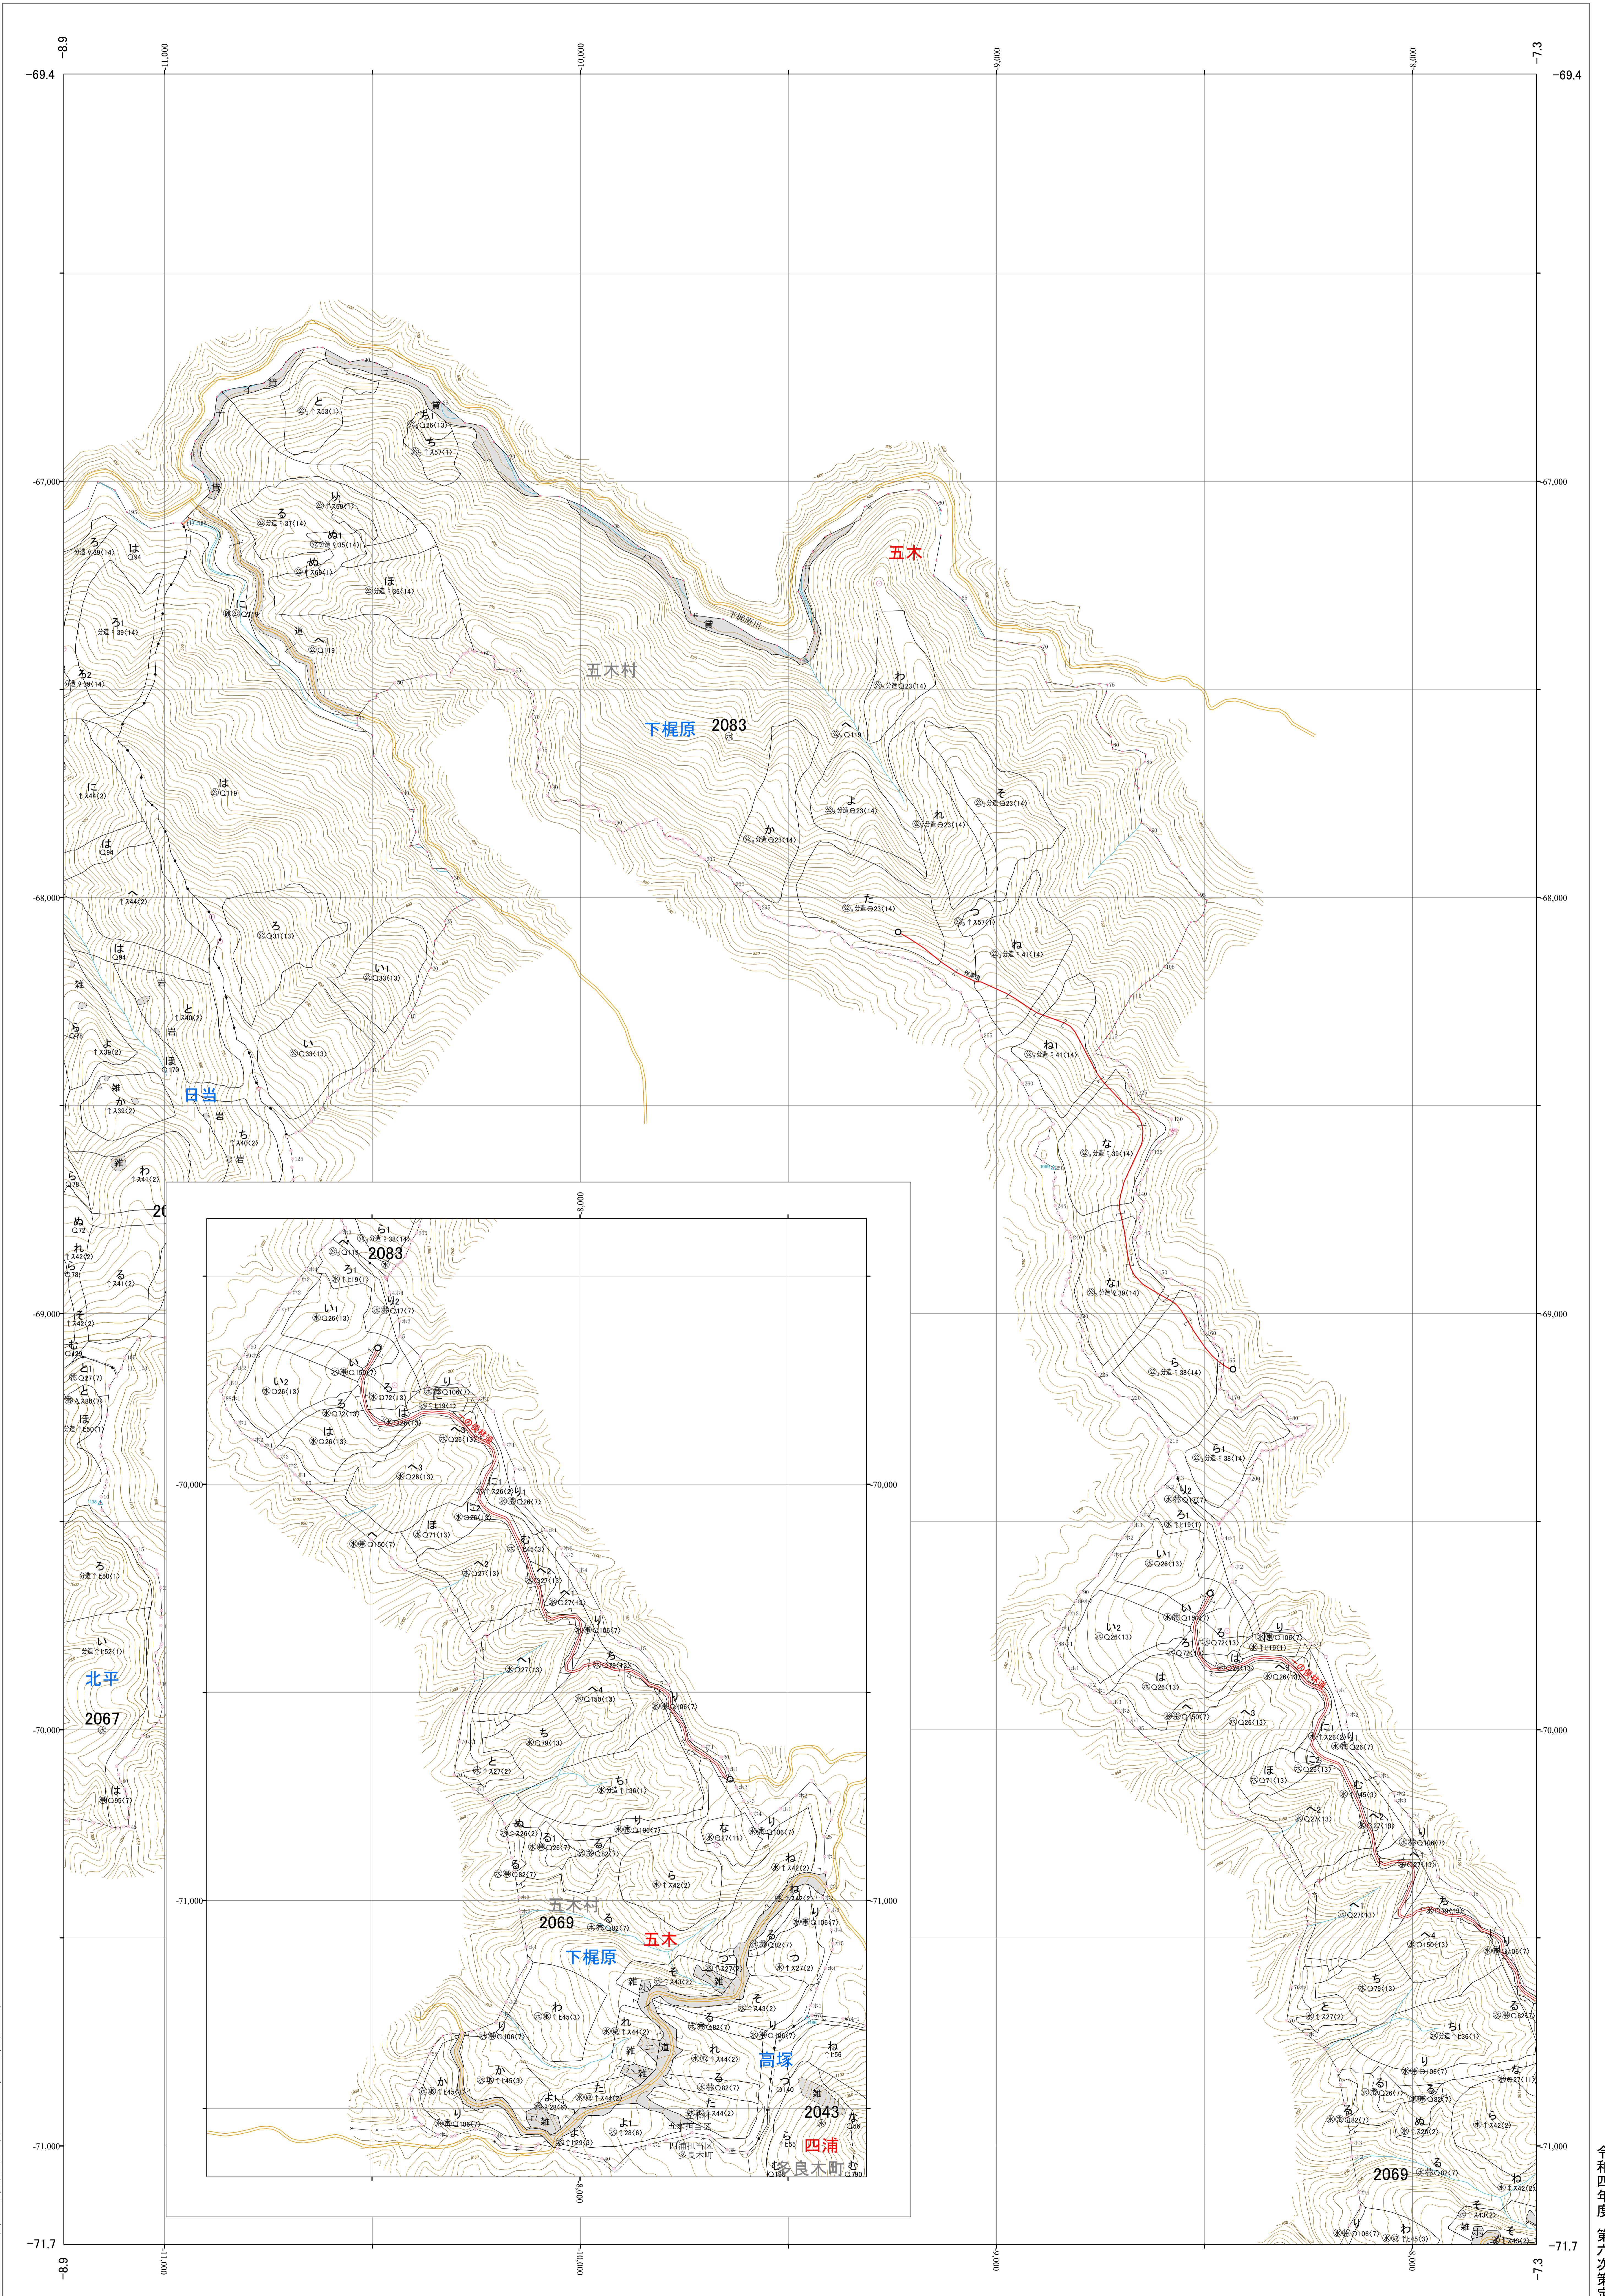

九州森林管理局 球磨川森林計画区
熊本南部森林管理署 基本図 102 (全107)

第II公共座標

6.79

球磨 102
2069・2083 林班

1:5,000

0 100 200 300 400 500 1,000m