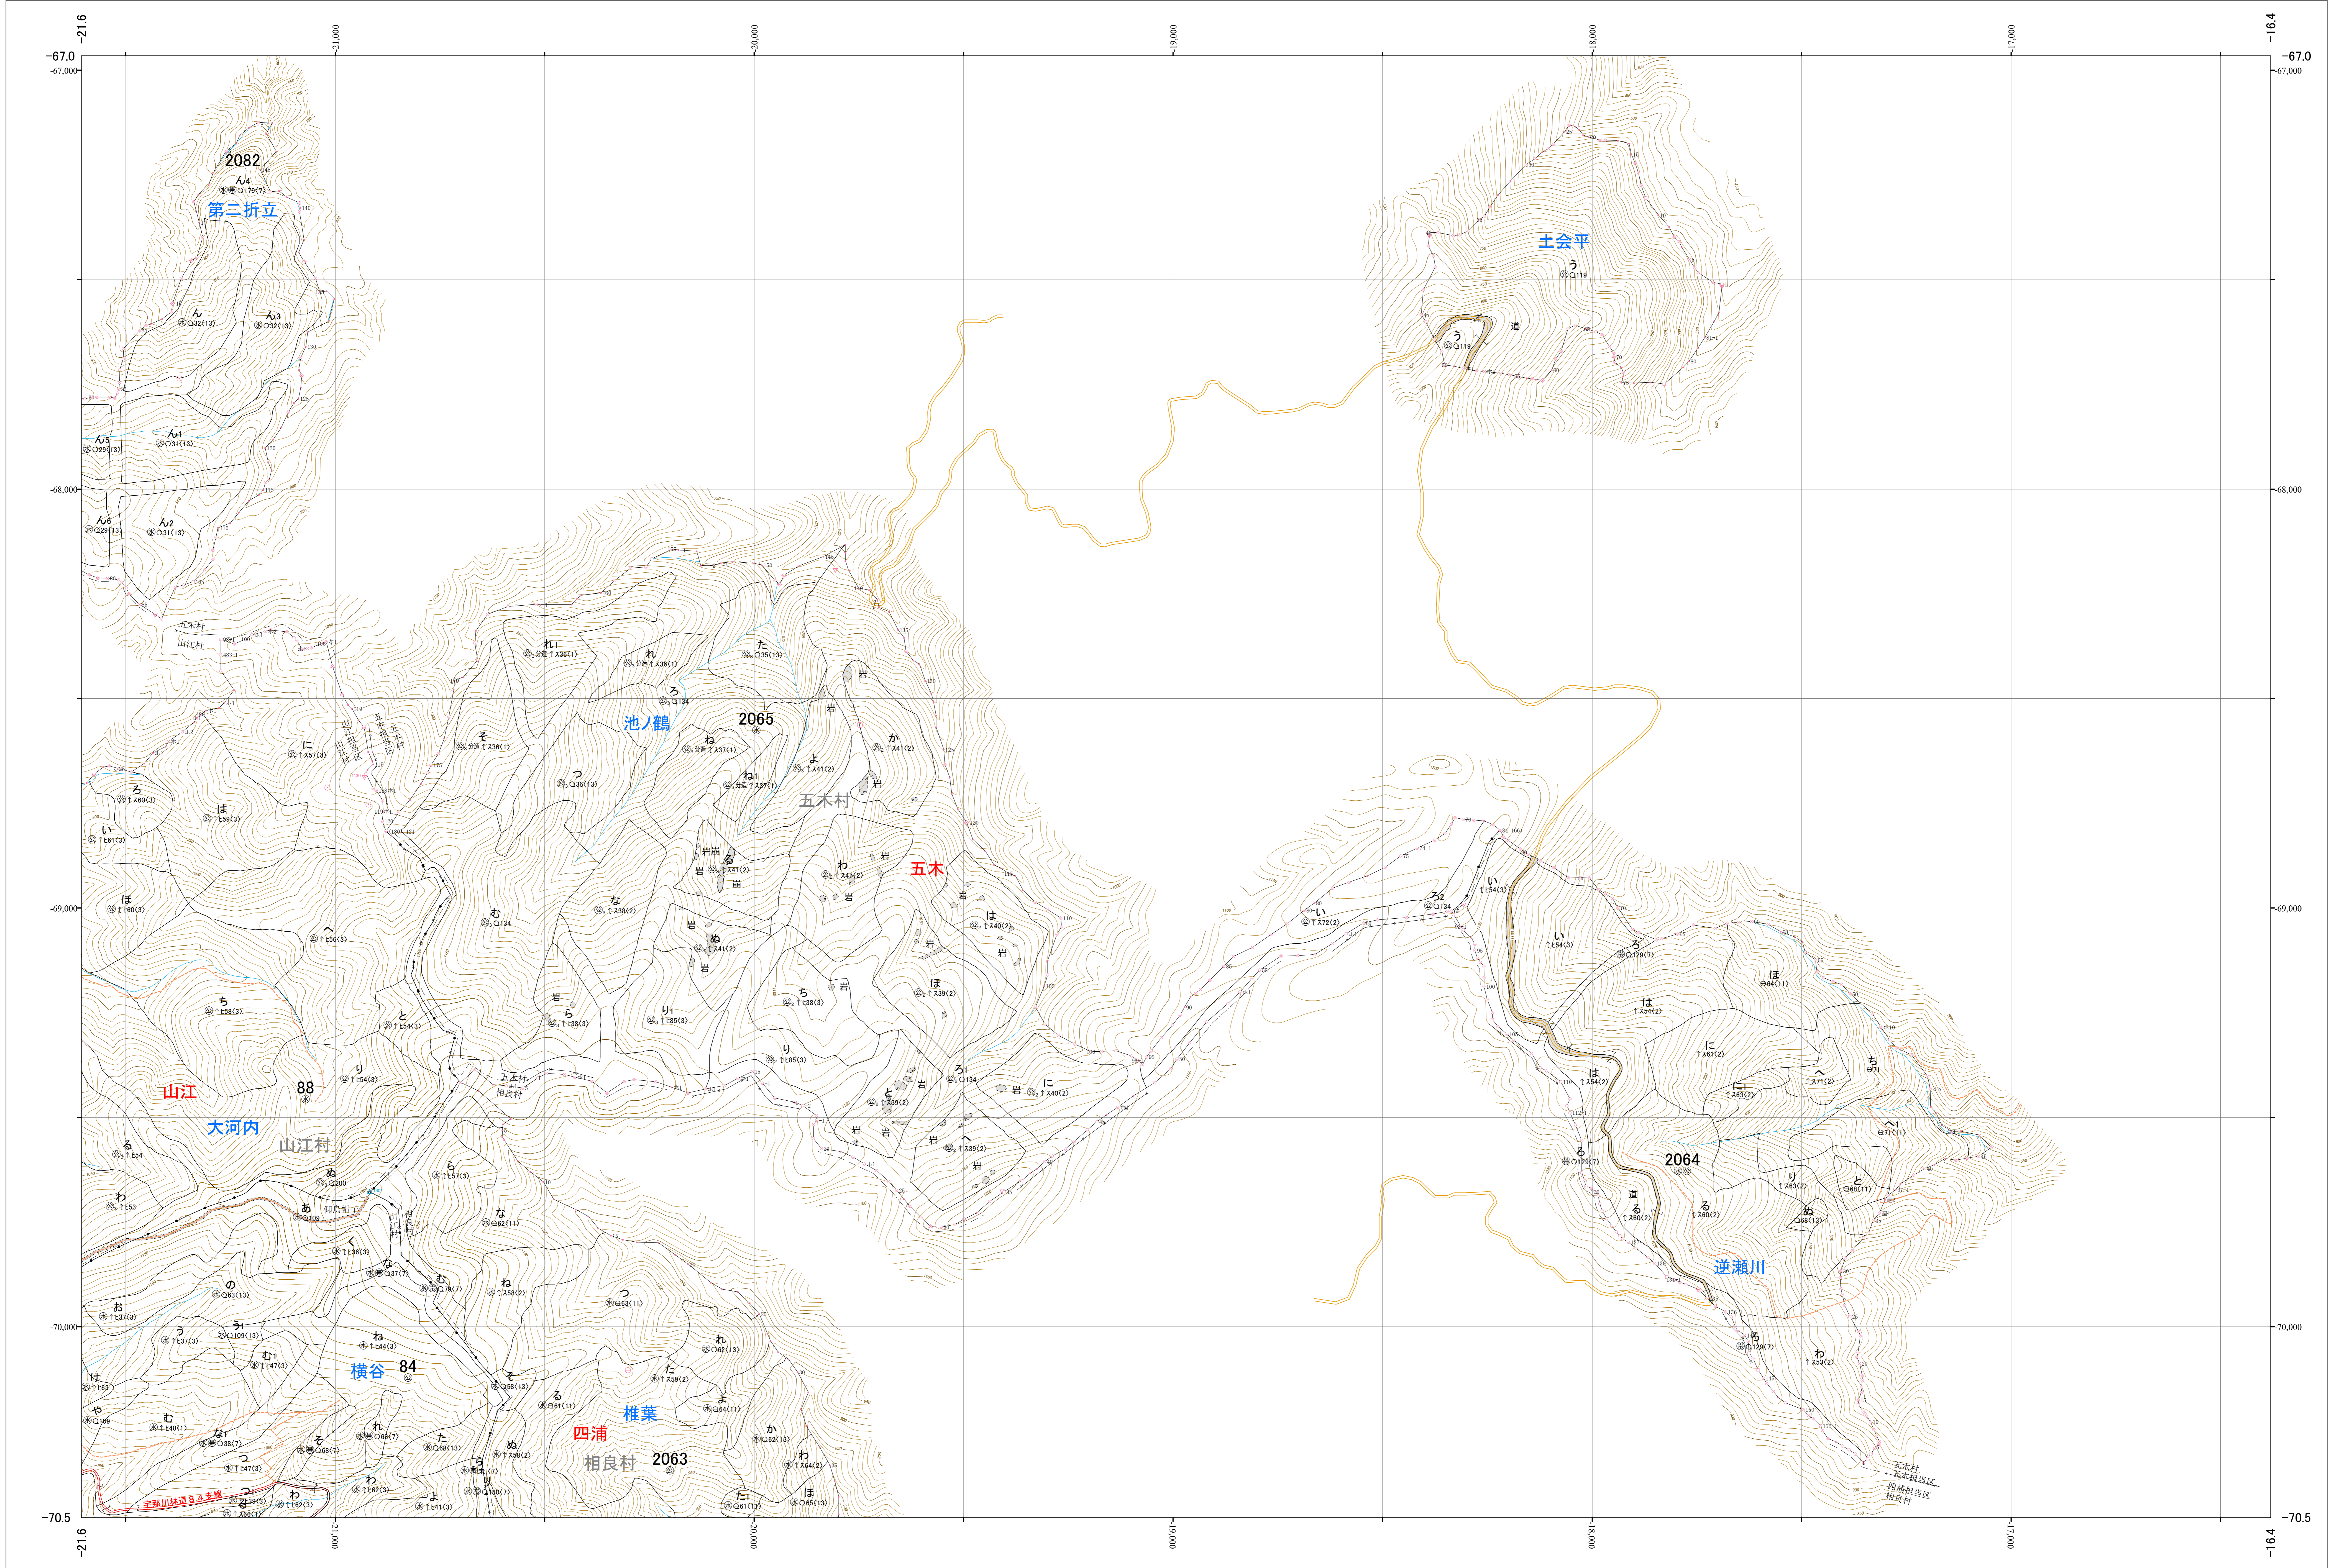

九州森林管理局 球磨川森林計画区 熊本南部森林管理署 基本図 100 (全107)

第Ⅱ公共座標

九州森林管理局 熊本南部森林管理署

令和四年度 第六次策定