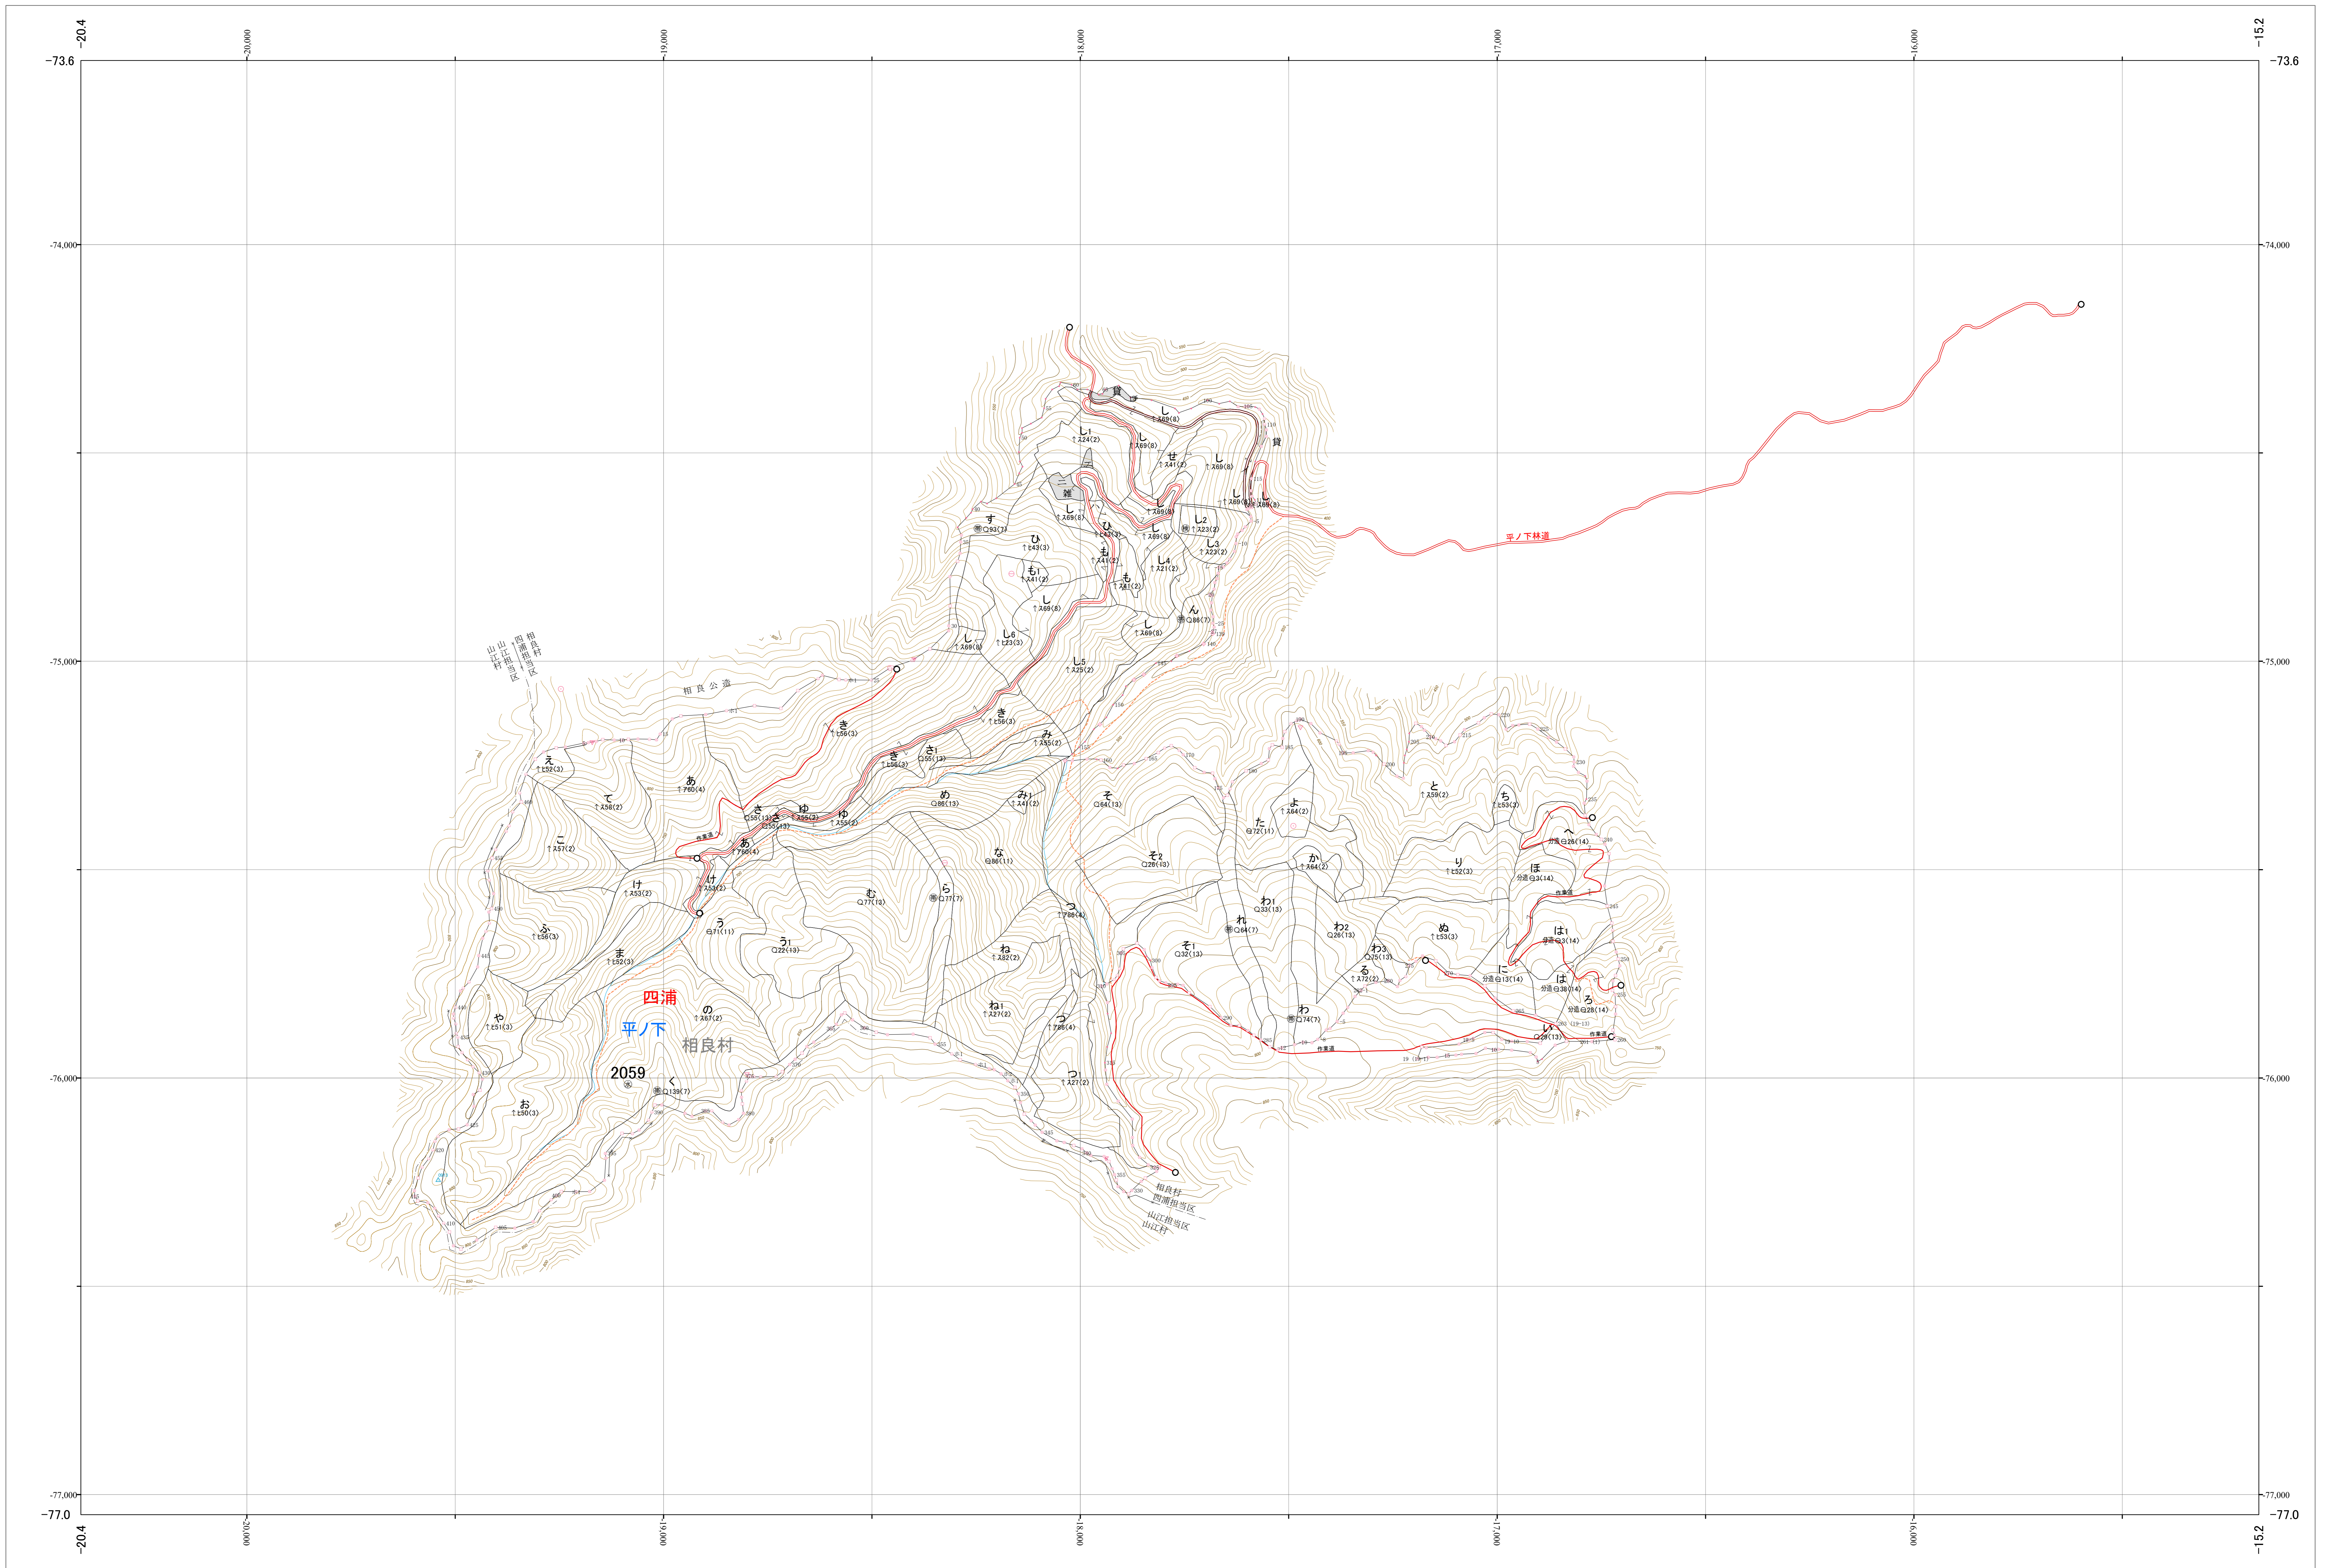

# 九州森林管理局 球磨川森林計画区 熊本南部森林管理署 基本図 97 (全107)

第Ⅱ公共座標

九州森林管理局 熊本南部森林管理署

令和四年度 第六次策定