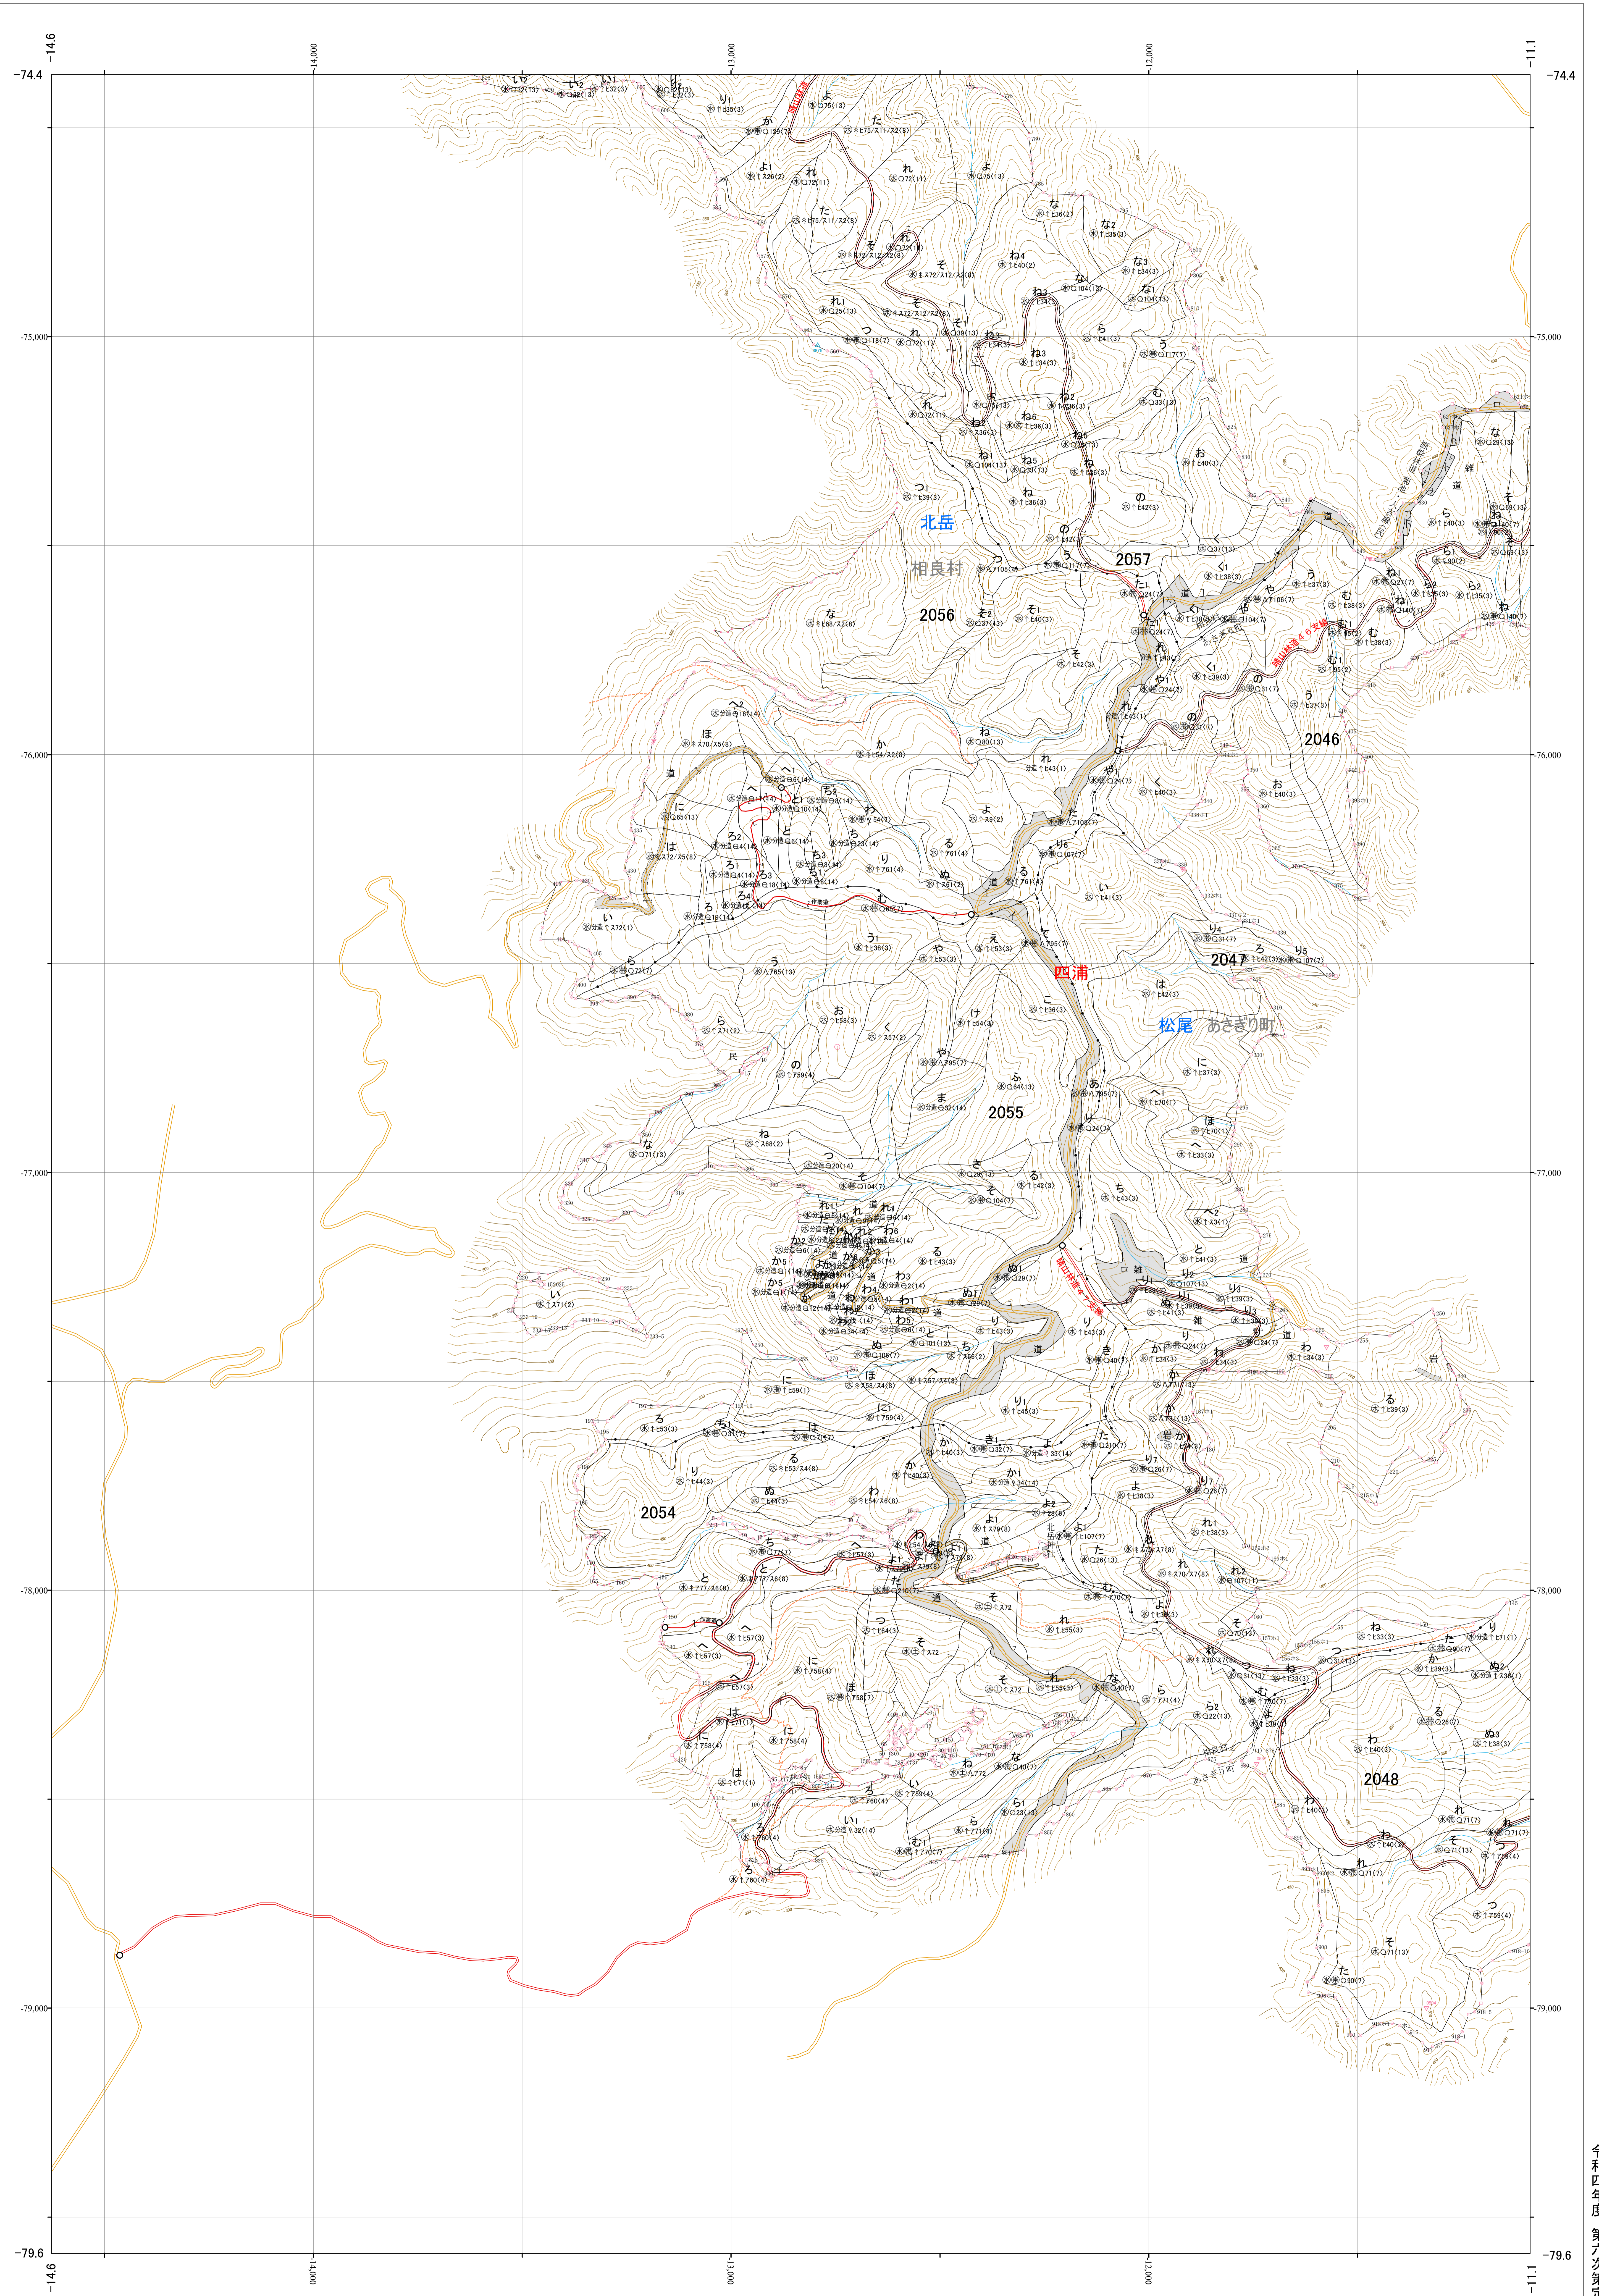

九州森林管理局 球磨川森林計画区
熊本南部森林管理署 基本図 95 (全107)

第II公共座標

6.76

球磨 95

(2049~2053次)2054~2056林班

1:5,000

0 100 200 300 400 500 1,000m

令和四年度 第六次策定

九州森林管理局 熊本南部森林管理署

(2049~2053次)2054~2056林班

球磨 95