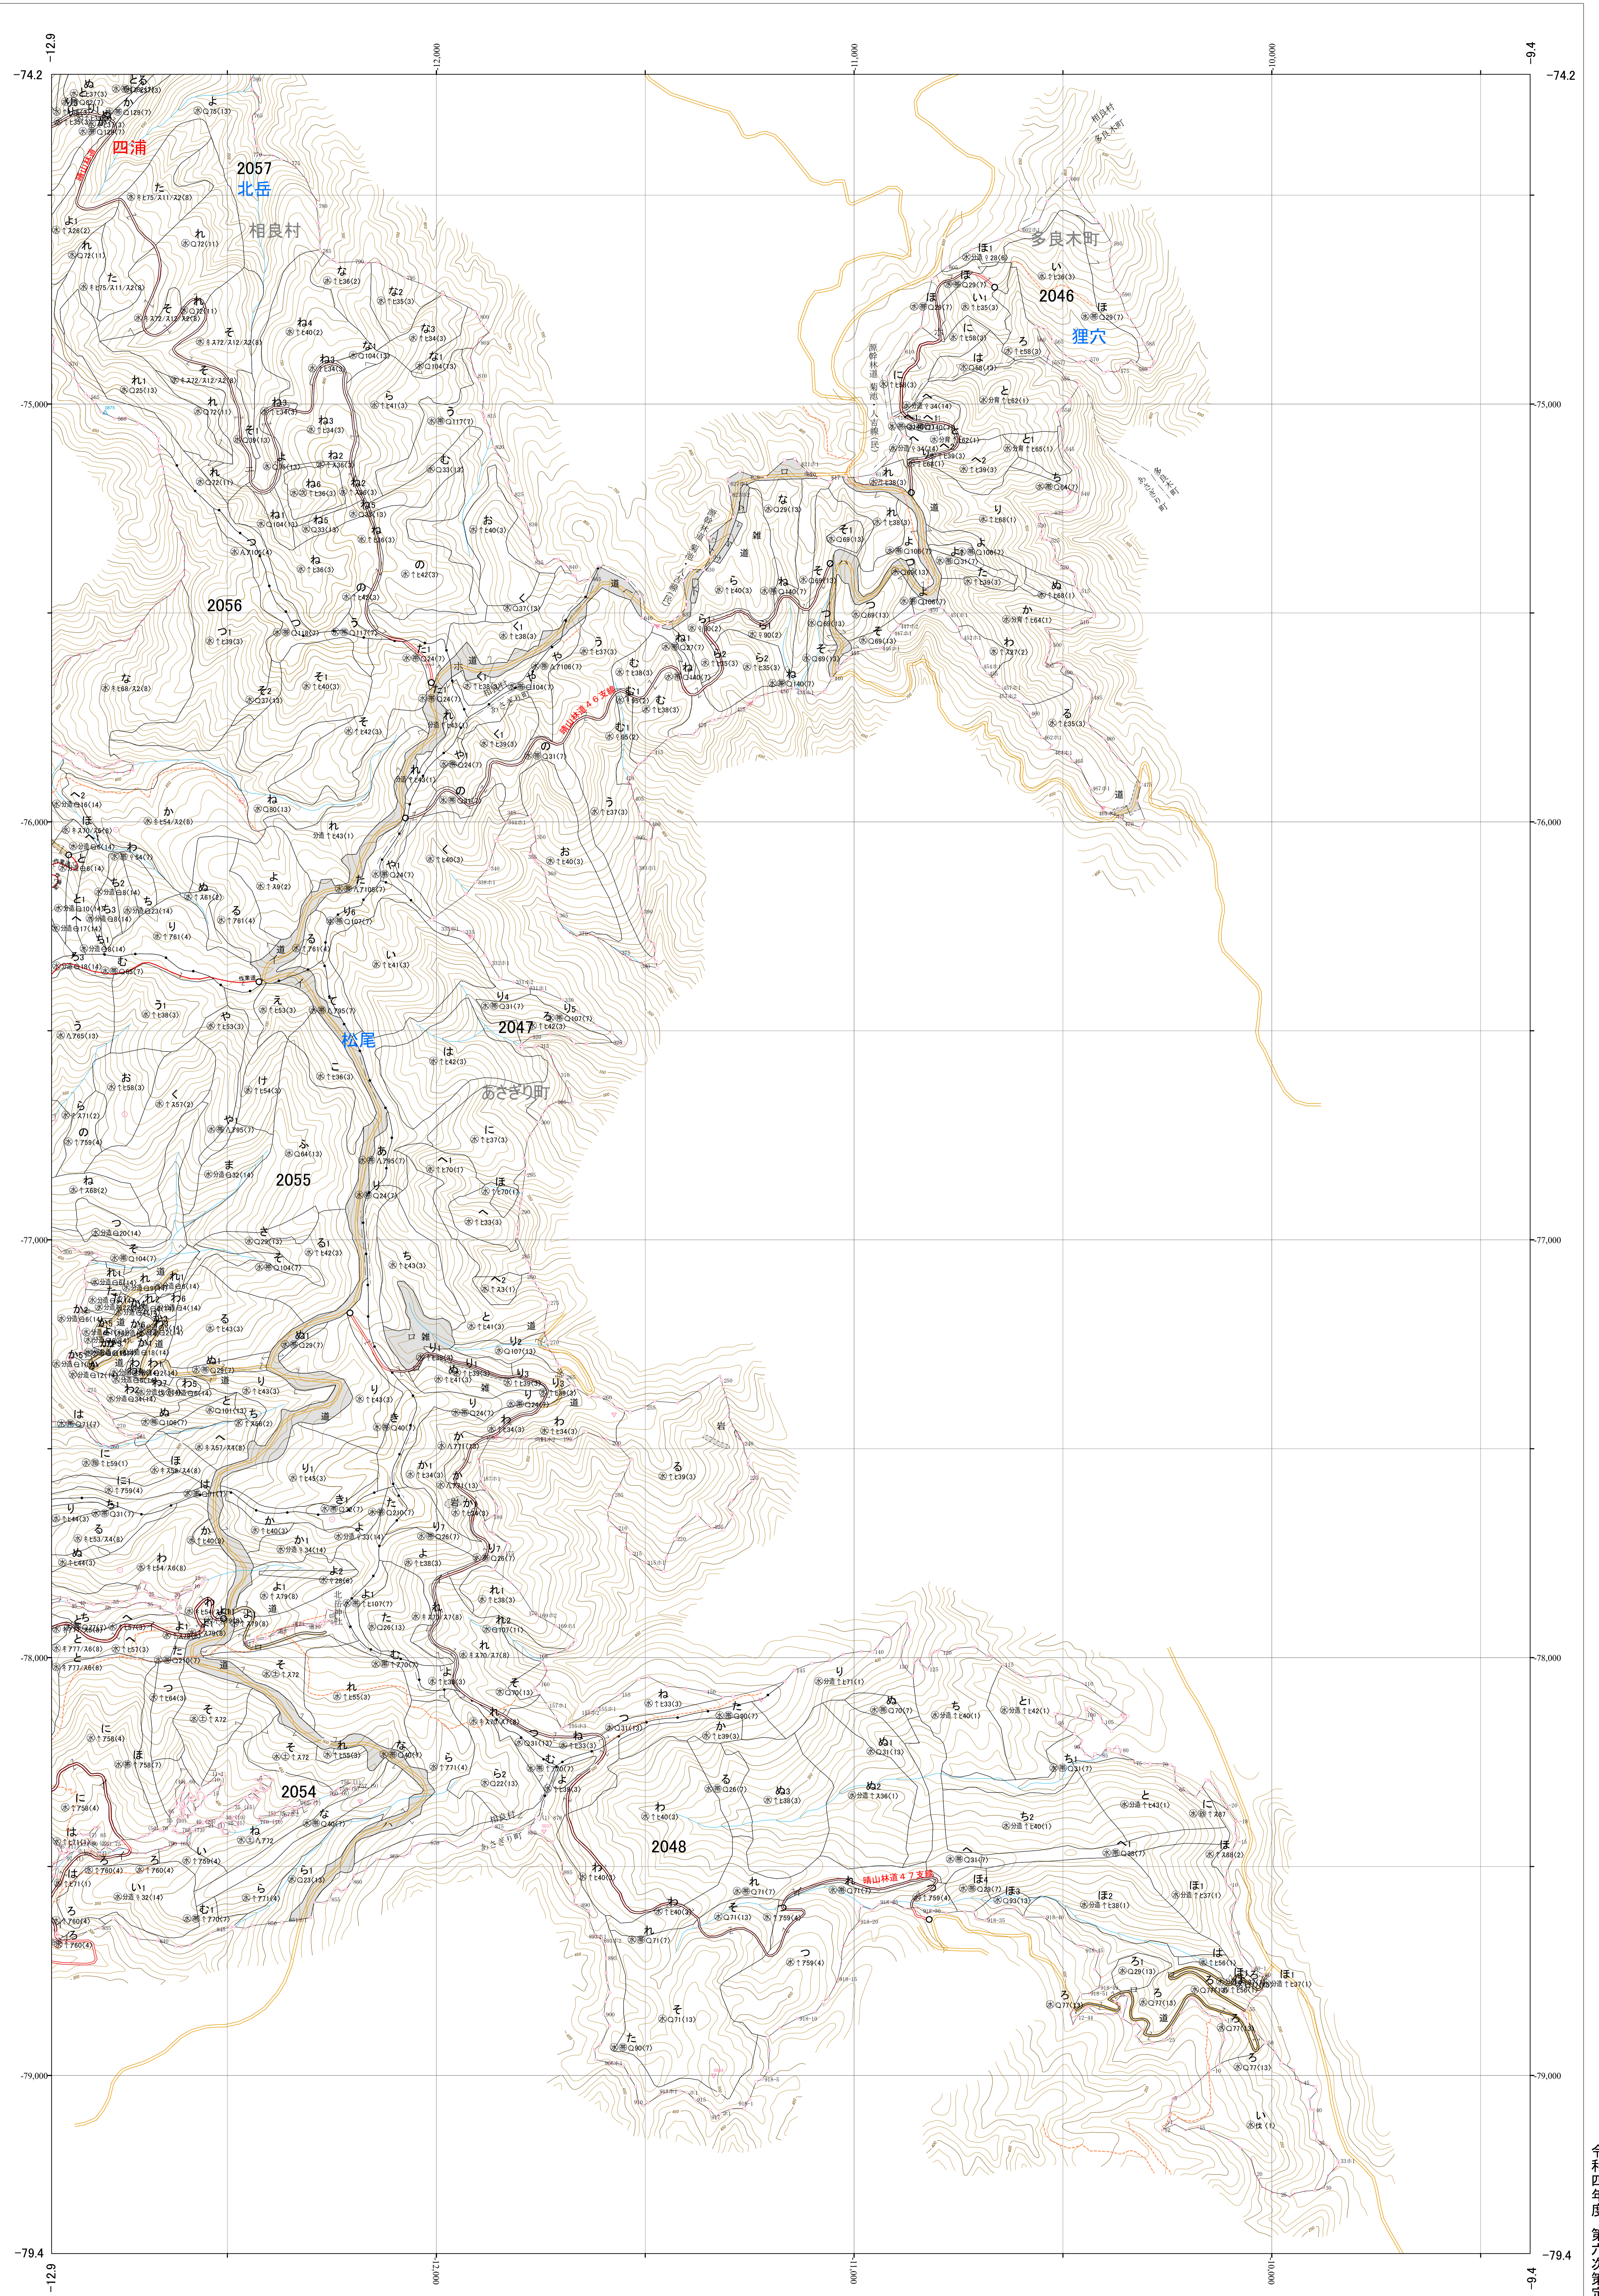

九州森林管理局 球磨川森林計画区
熊本南部森林管理署 基本図 94 (全107)

第II公共座標

6.76

球磨 94

(2044~2045欠)2046~2048 林班

(2044~2045欠)2046~2048林班

九州森林管理局 熊本南部森林管理署

球磨 94

令和四年度 第六次策定

1:5,000

0 100 200 300 400 500 1,000m