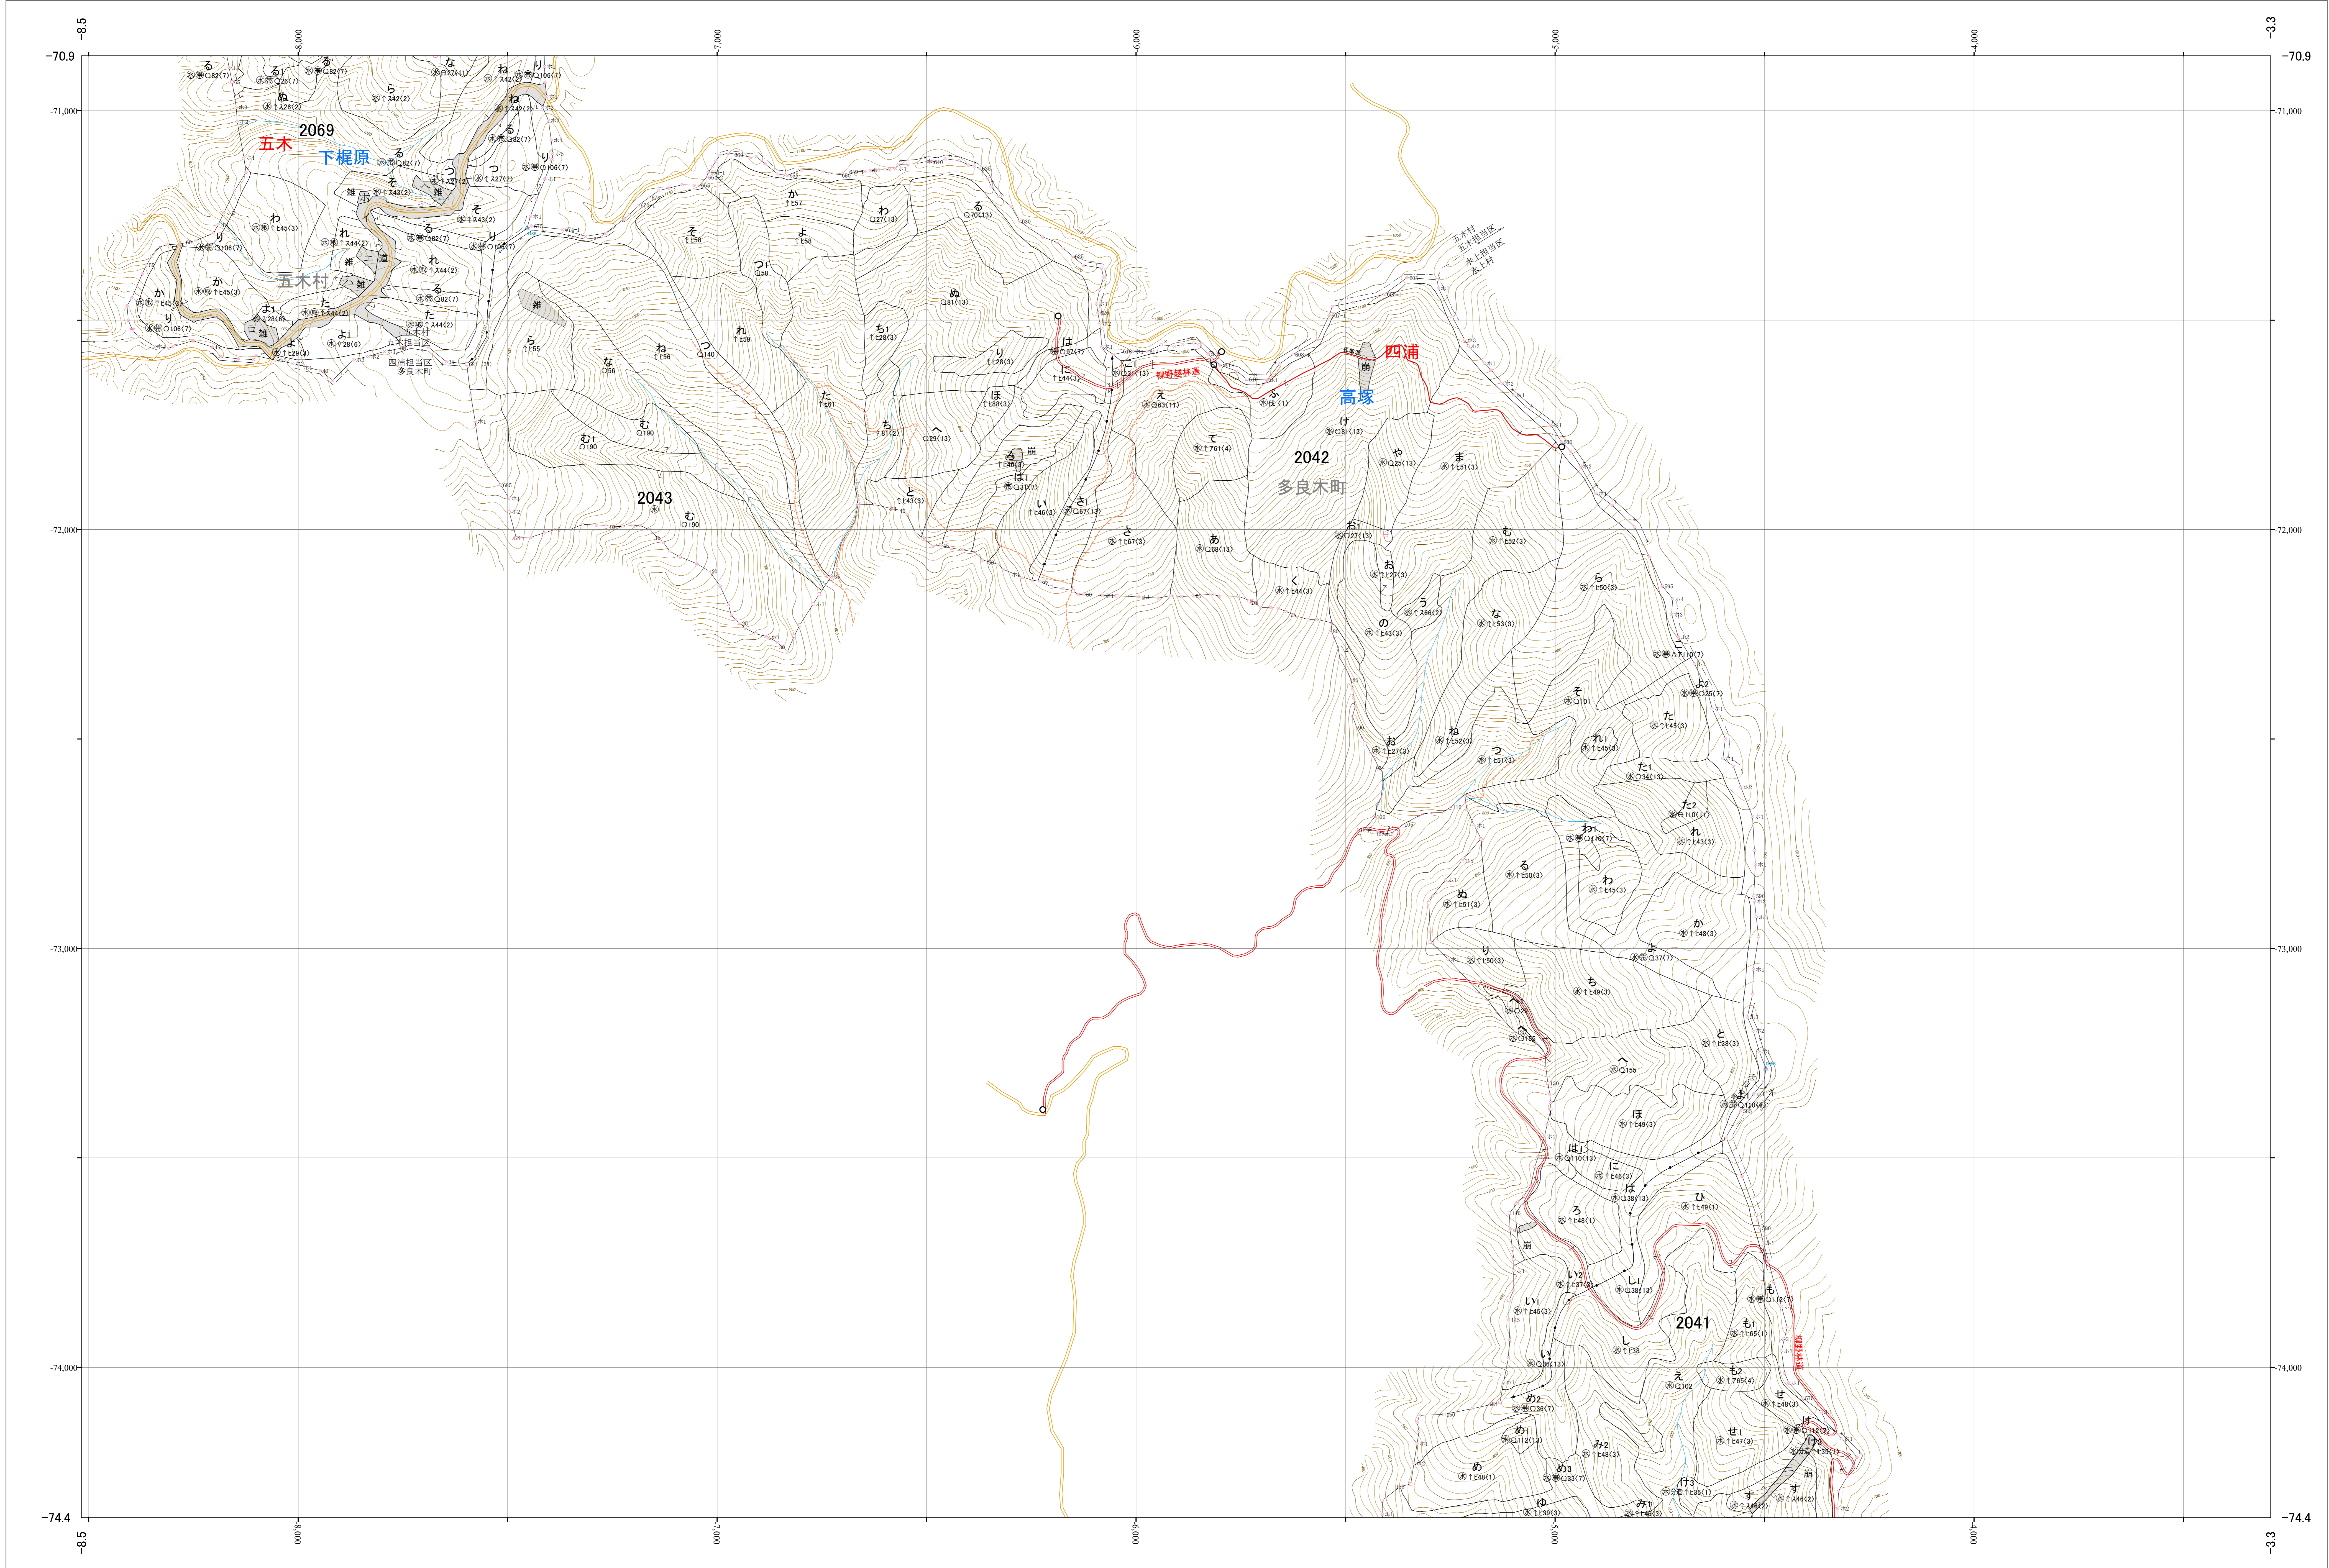

# 九州森林管理局 球磨川森林計画区 熊本南部森林管理署 基本図 93 (全107)

第II公共座標

6.78

九州森林管理局 熊本南部森林管理署

令和四年度 第六次策定