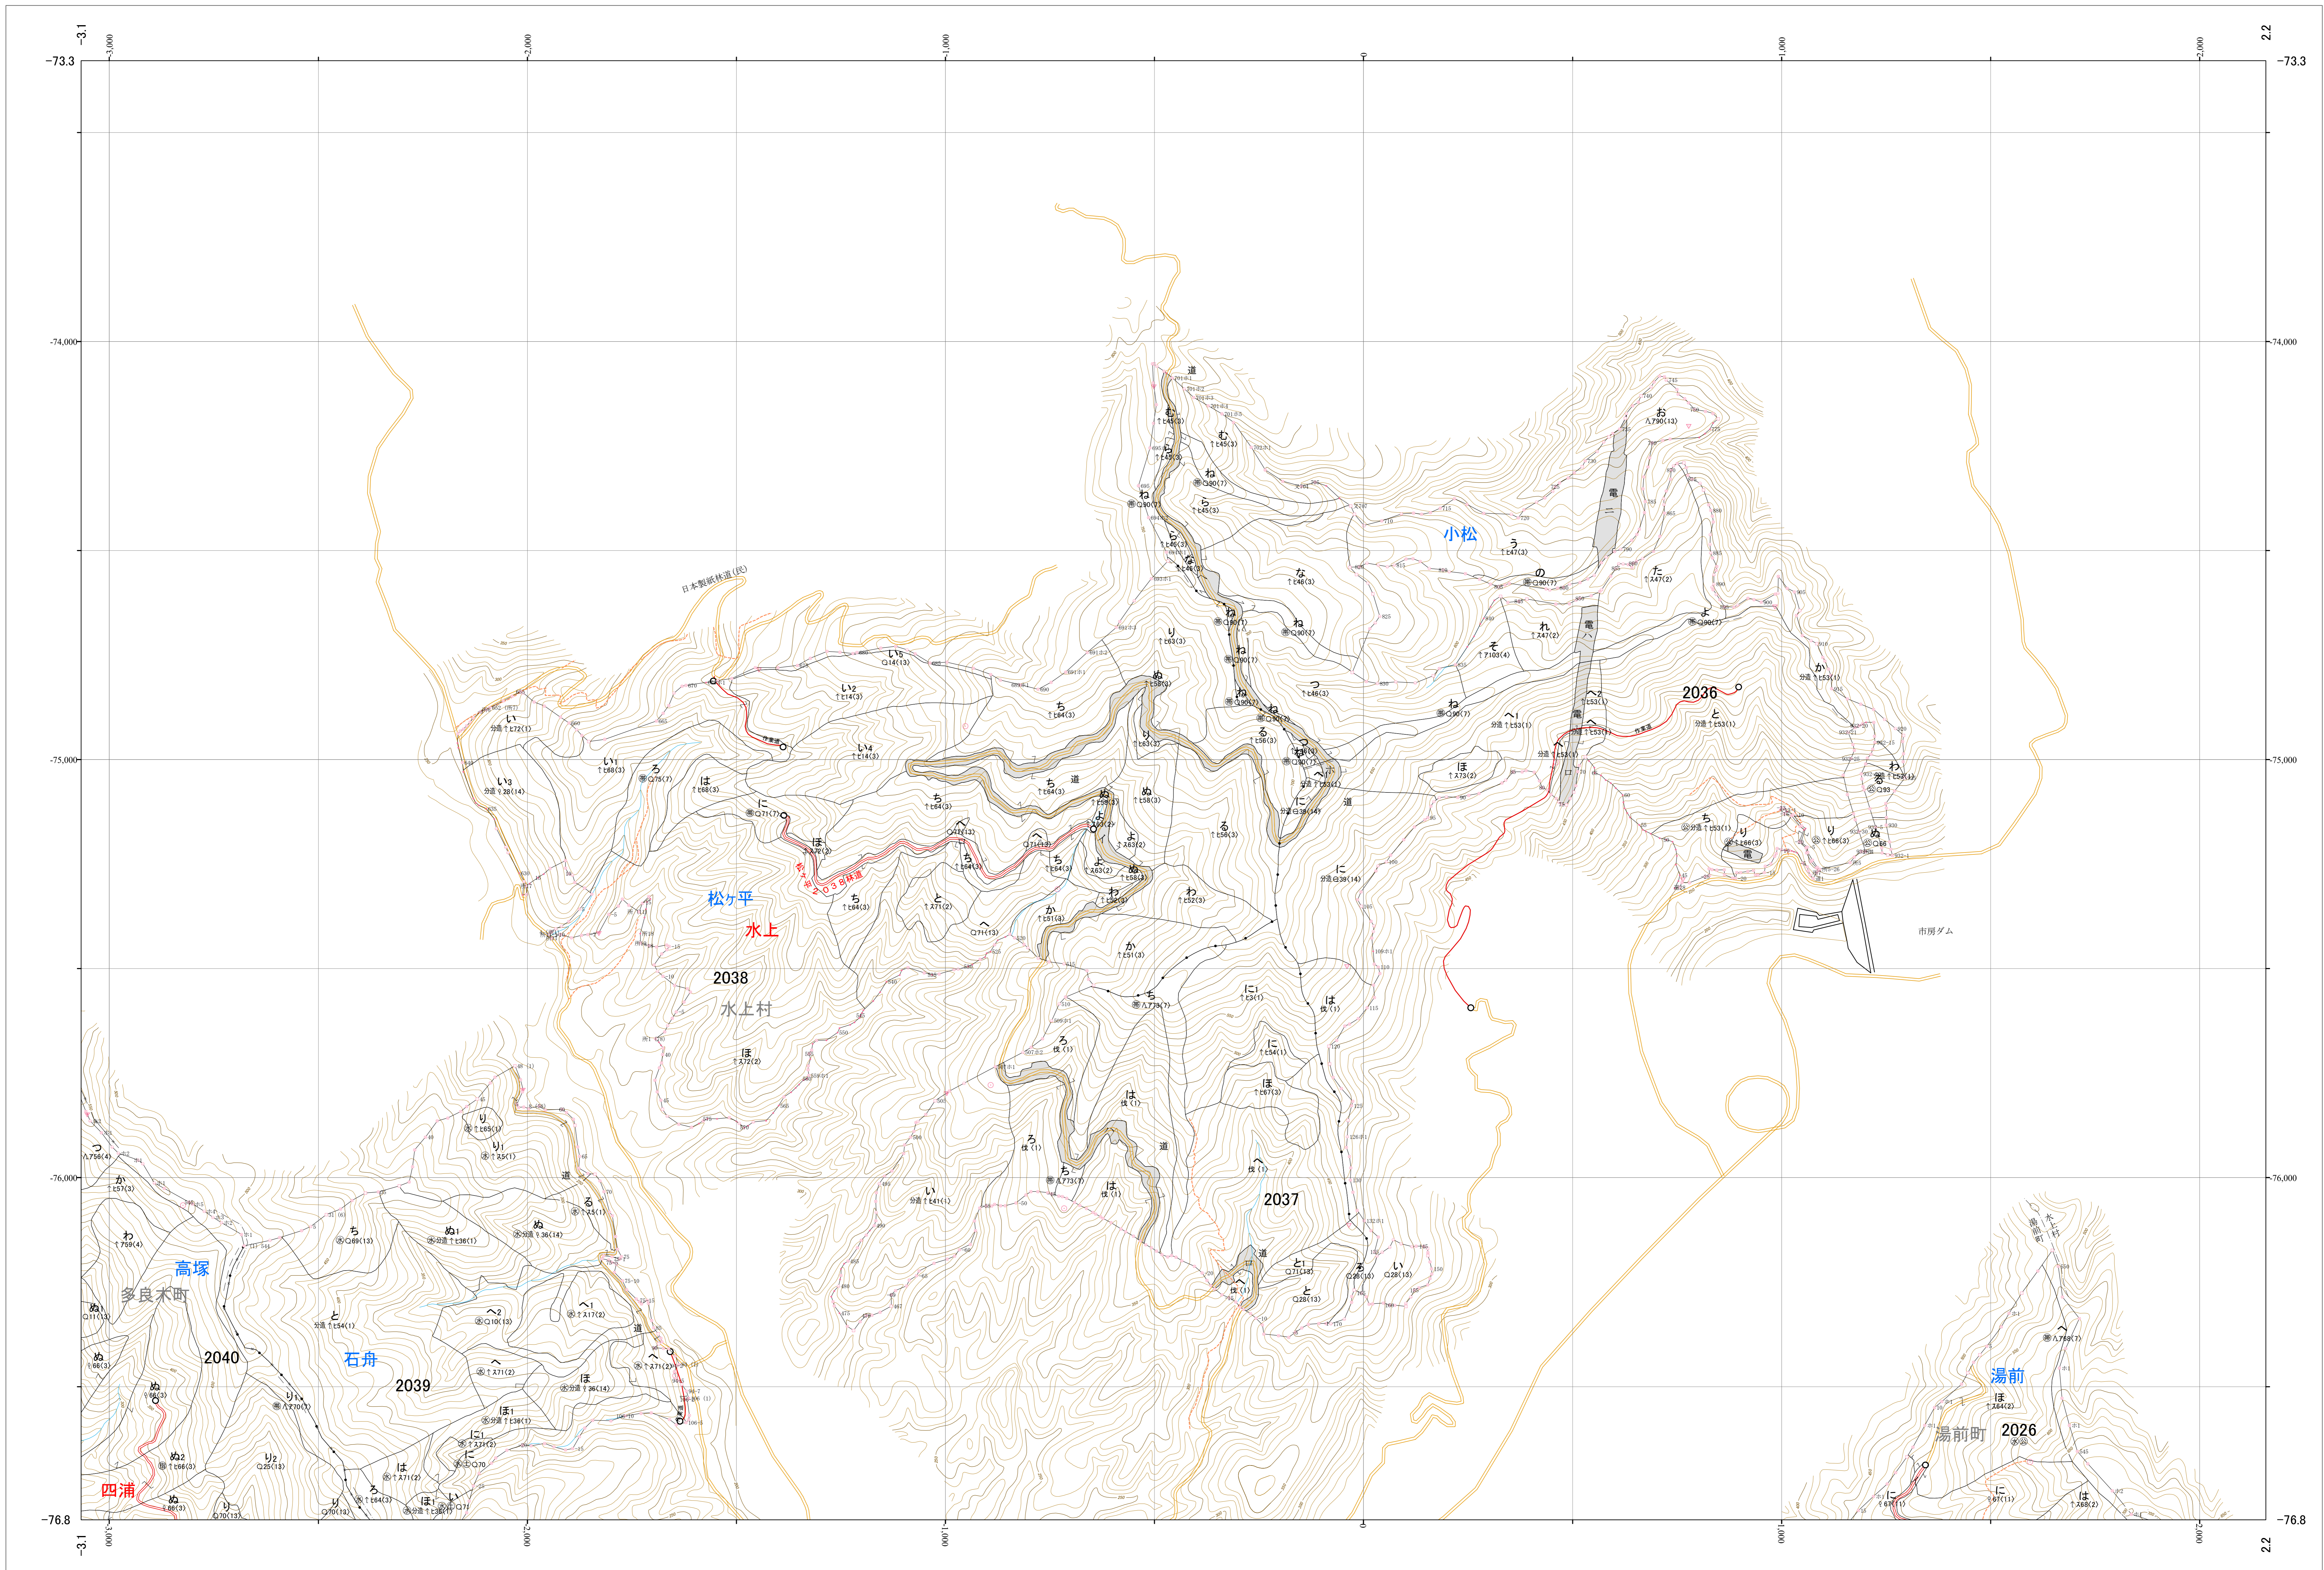

九州森林管理局 球磨川森林計画区 熊本南部森林管理署 基本図 90 (全107)

第Ⅱ公共座標

九州森林管理局 熊本南部森林管理署

令和四年度 第六次策定