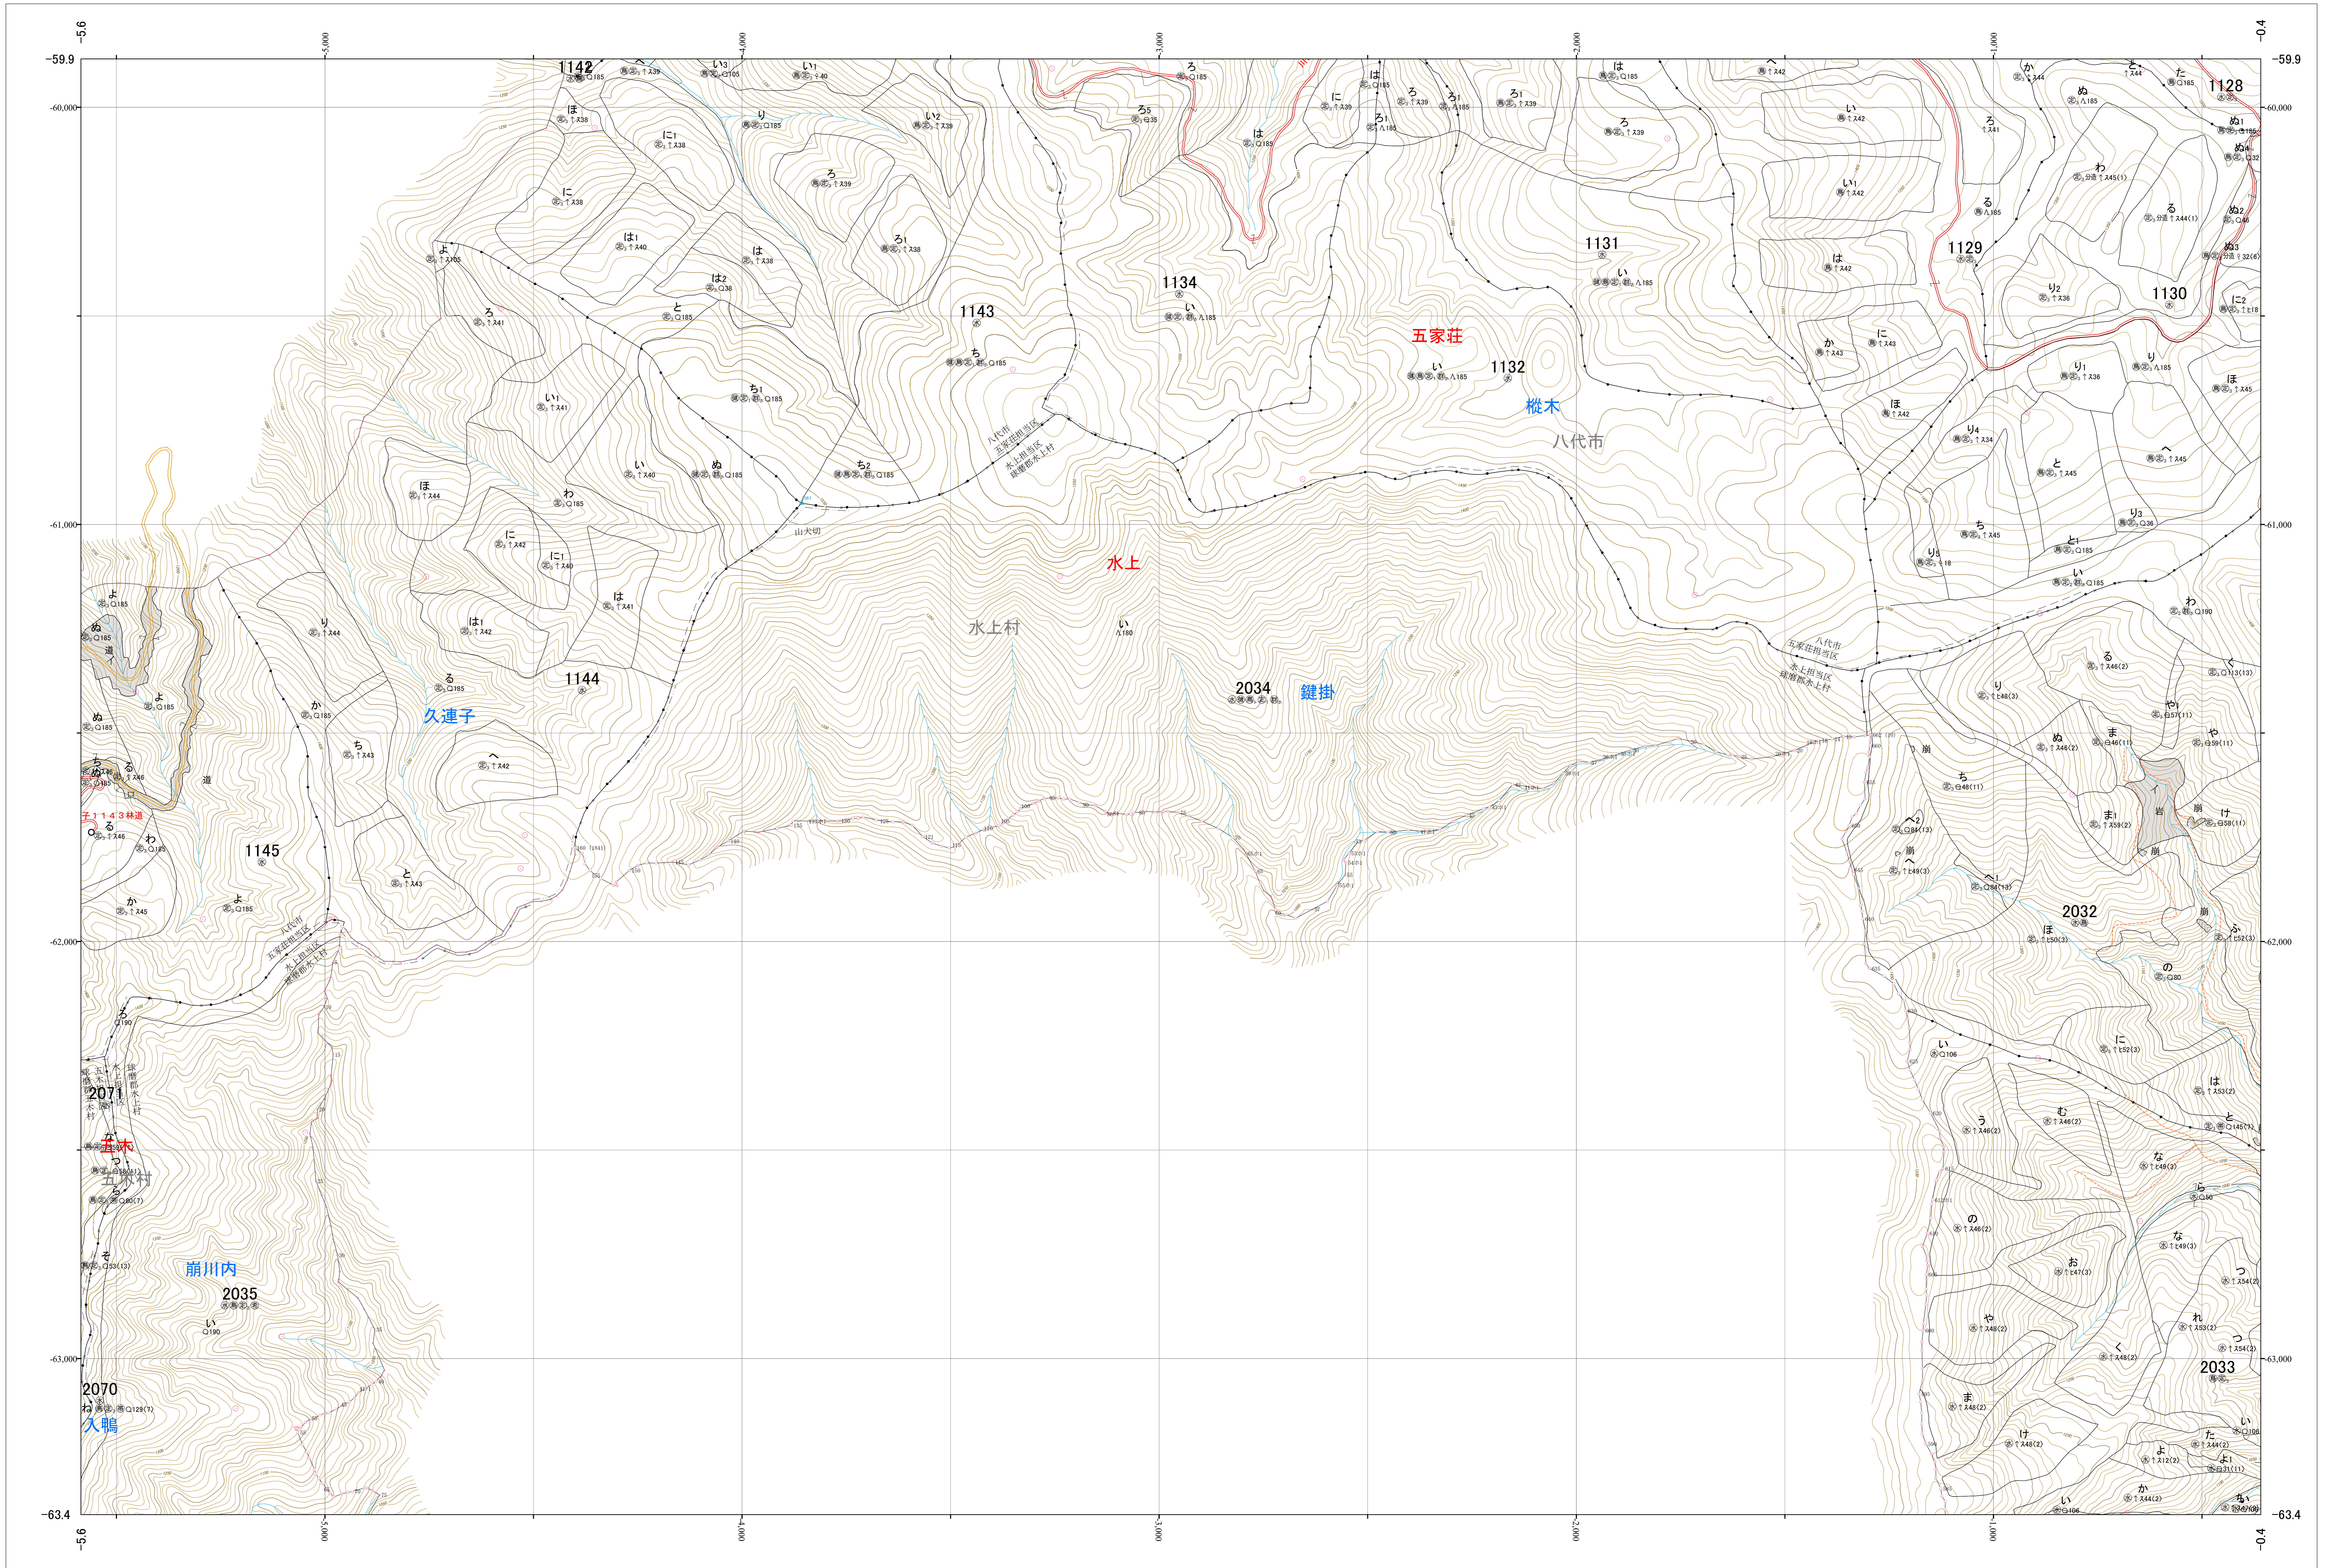

# 九州森林管理局 球磨川森林計画区 熊本南部森林管理署 基本図 89 (全107)

第Ⅱ公共座標

6.81

九州森林管理局 熊本南部森林管理署

令和四年度 第六次策定