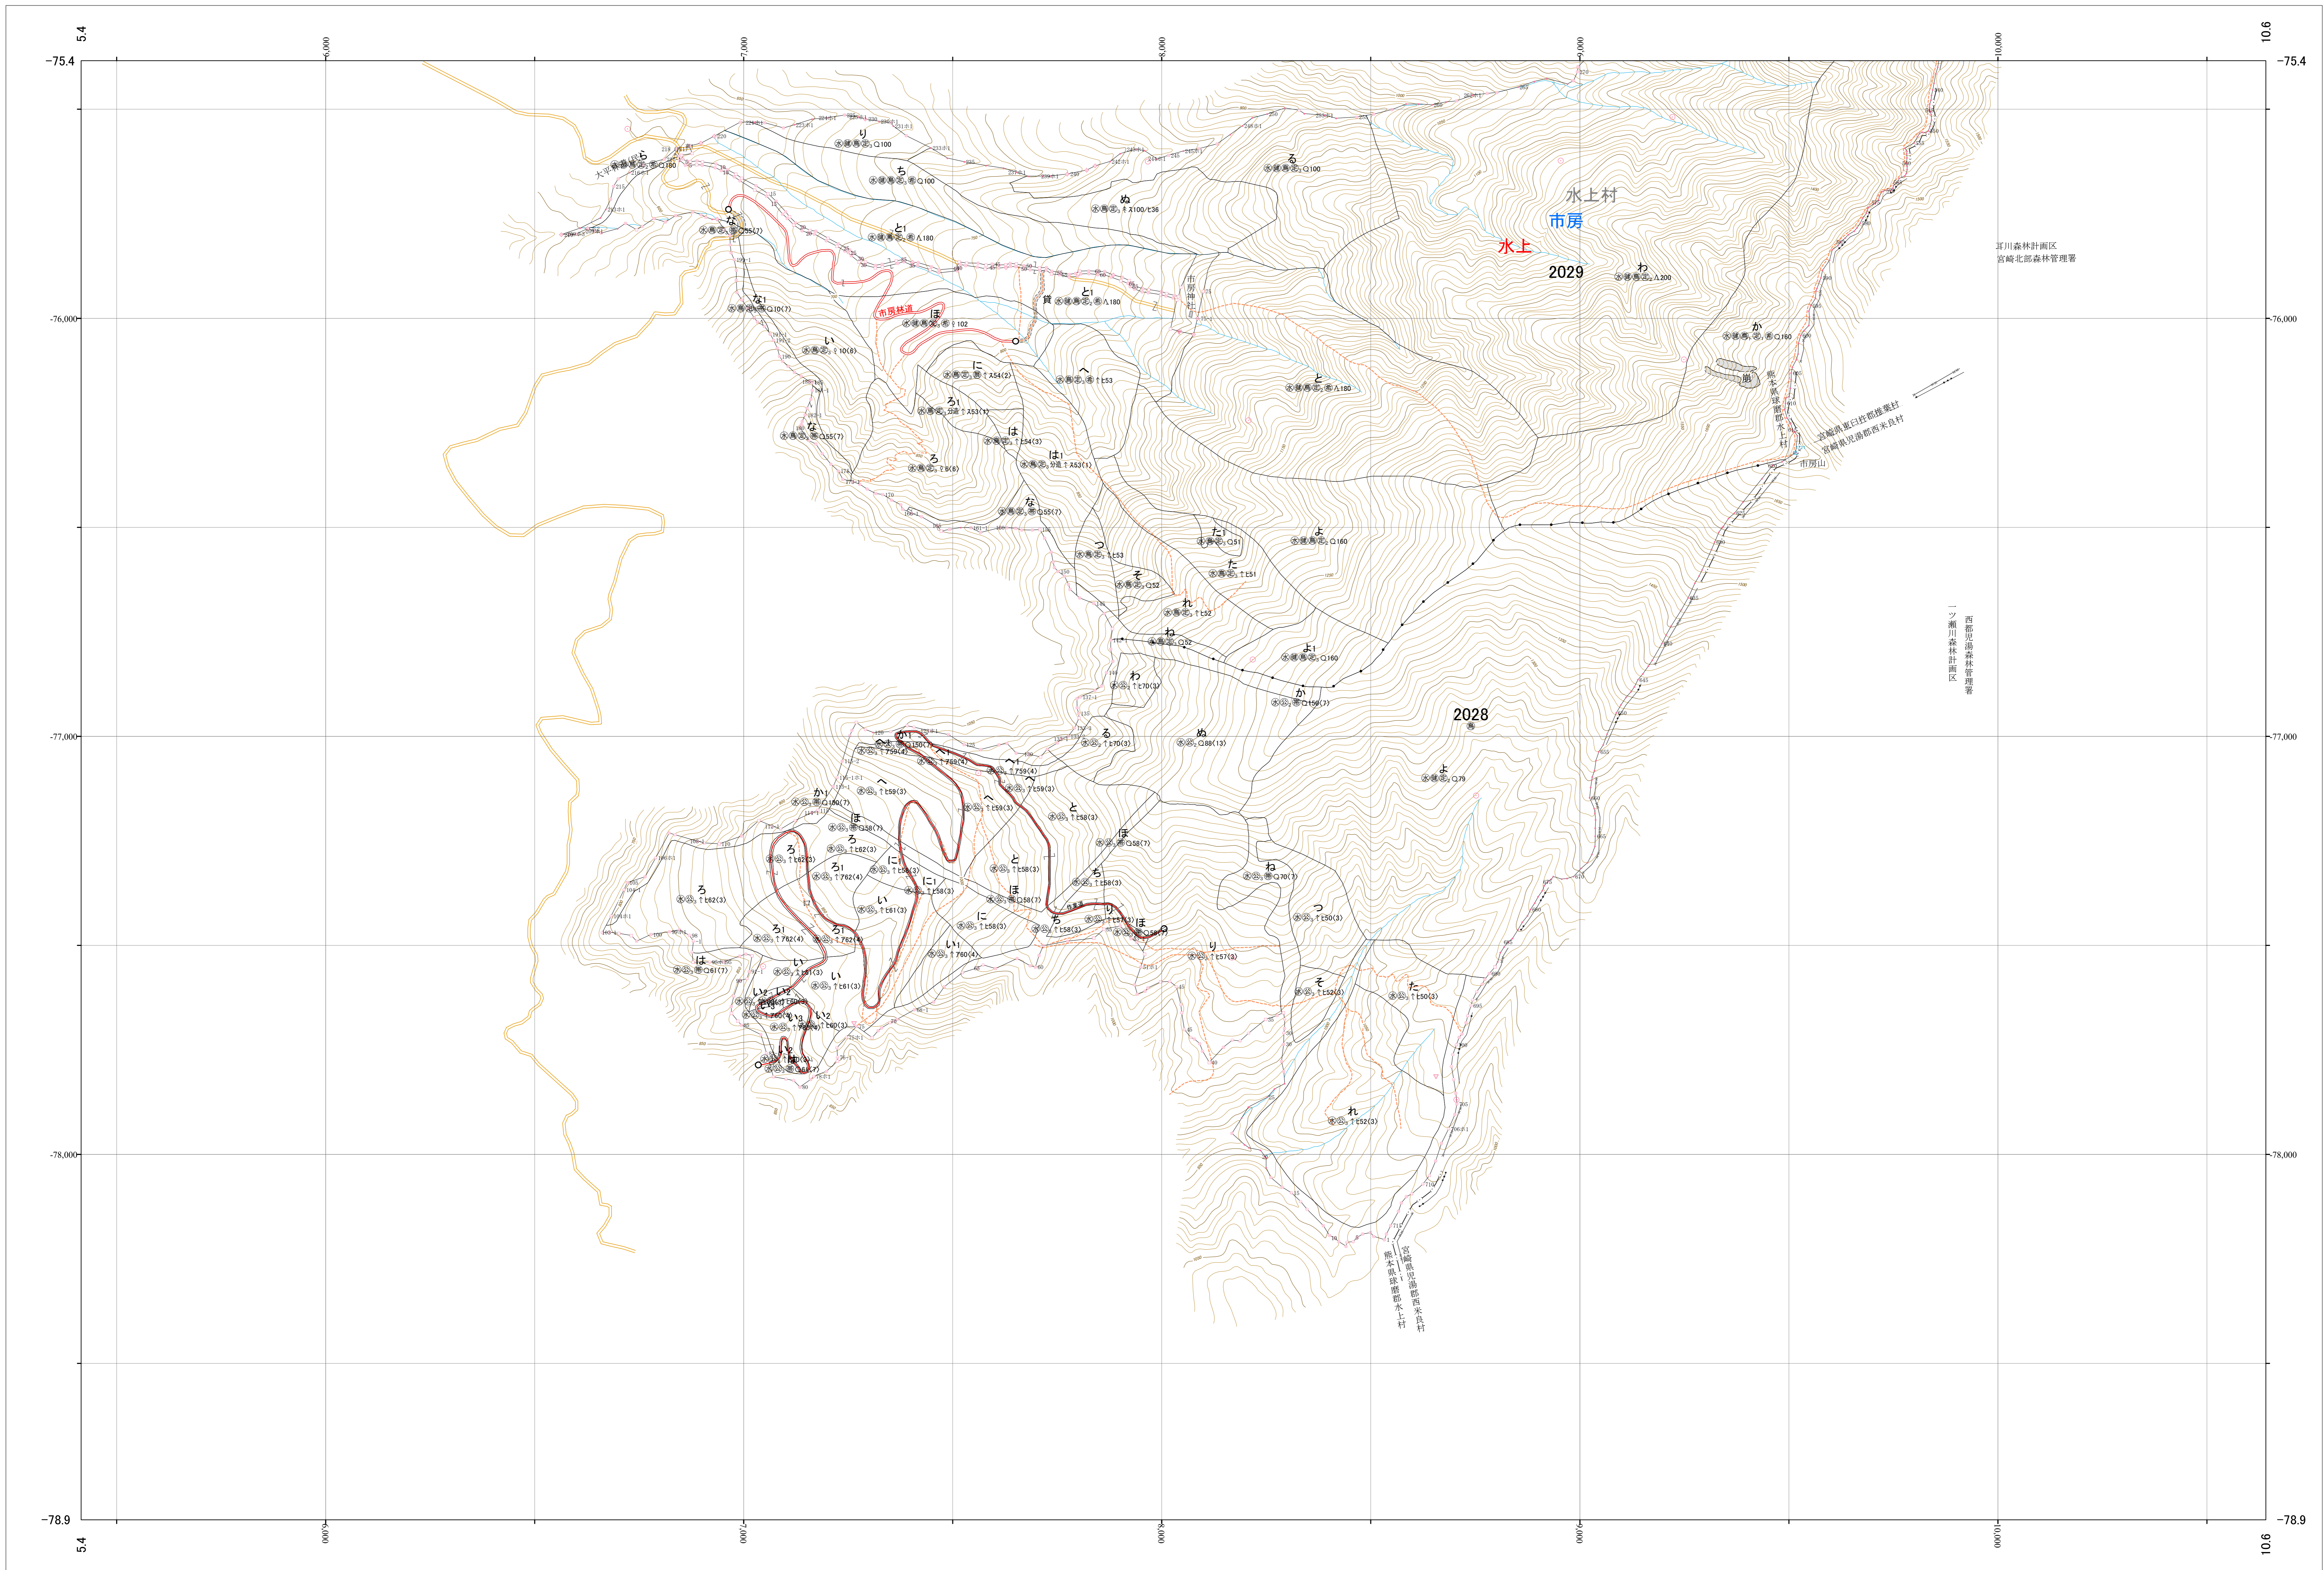

九州森林管理局 球磨川森林計画区 熊本南部森林管理署 基本図 86 (全107)

第II公共座標

九州森林管理局 熊本南部森林管理署

令和四年度 第六次策定