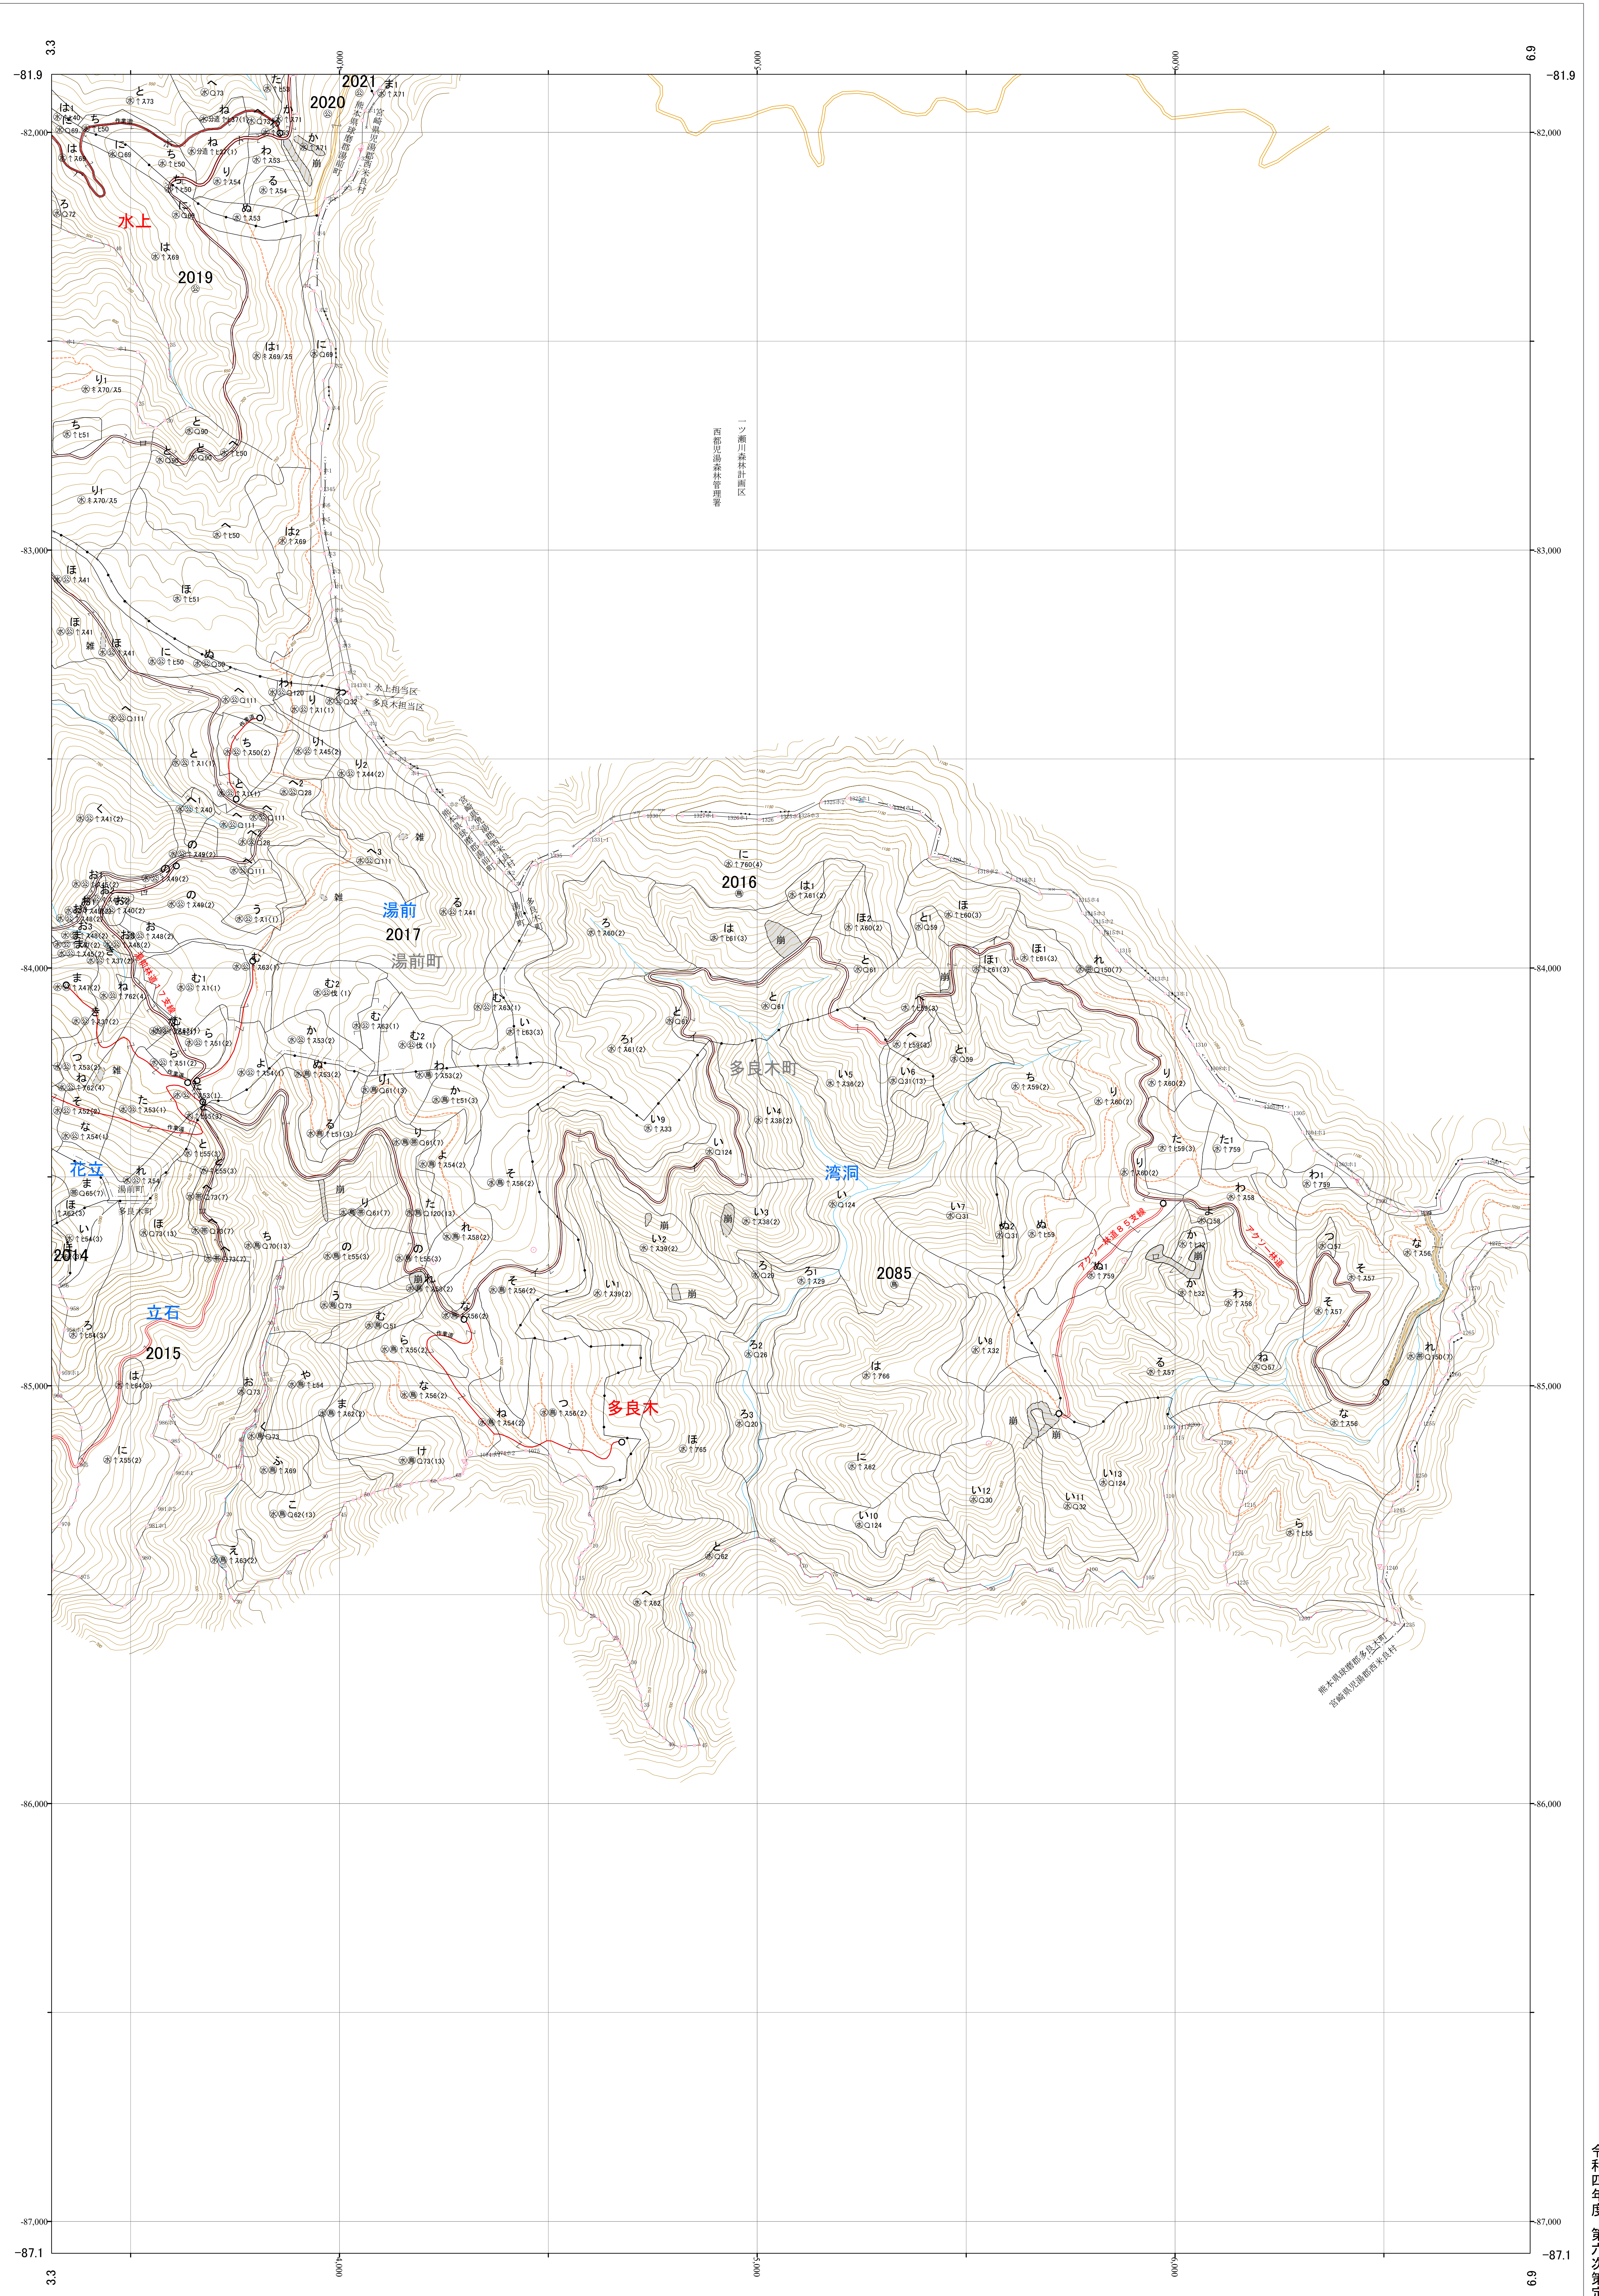

九州森林管理局 球磨川森林計画区
熊本南部森林管理署 基本図 81 (全107)

第Ⅱ公共座標

6.75

球磨 81

2015~2016・2085 林班

九州森林管理局
熊本南部森林管理署

熊本県球磨郡多良木町
宮崎県日向市

1:5,000

0 100 200 300 400 500 1,000m

令和四年度 第六次策定

九州森林管理局 熊本南部森林管理署

2015~2016・2085林班

球磨 81