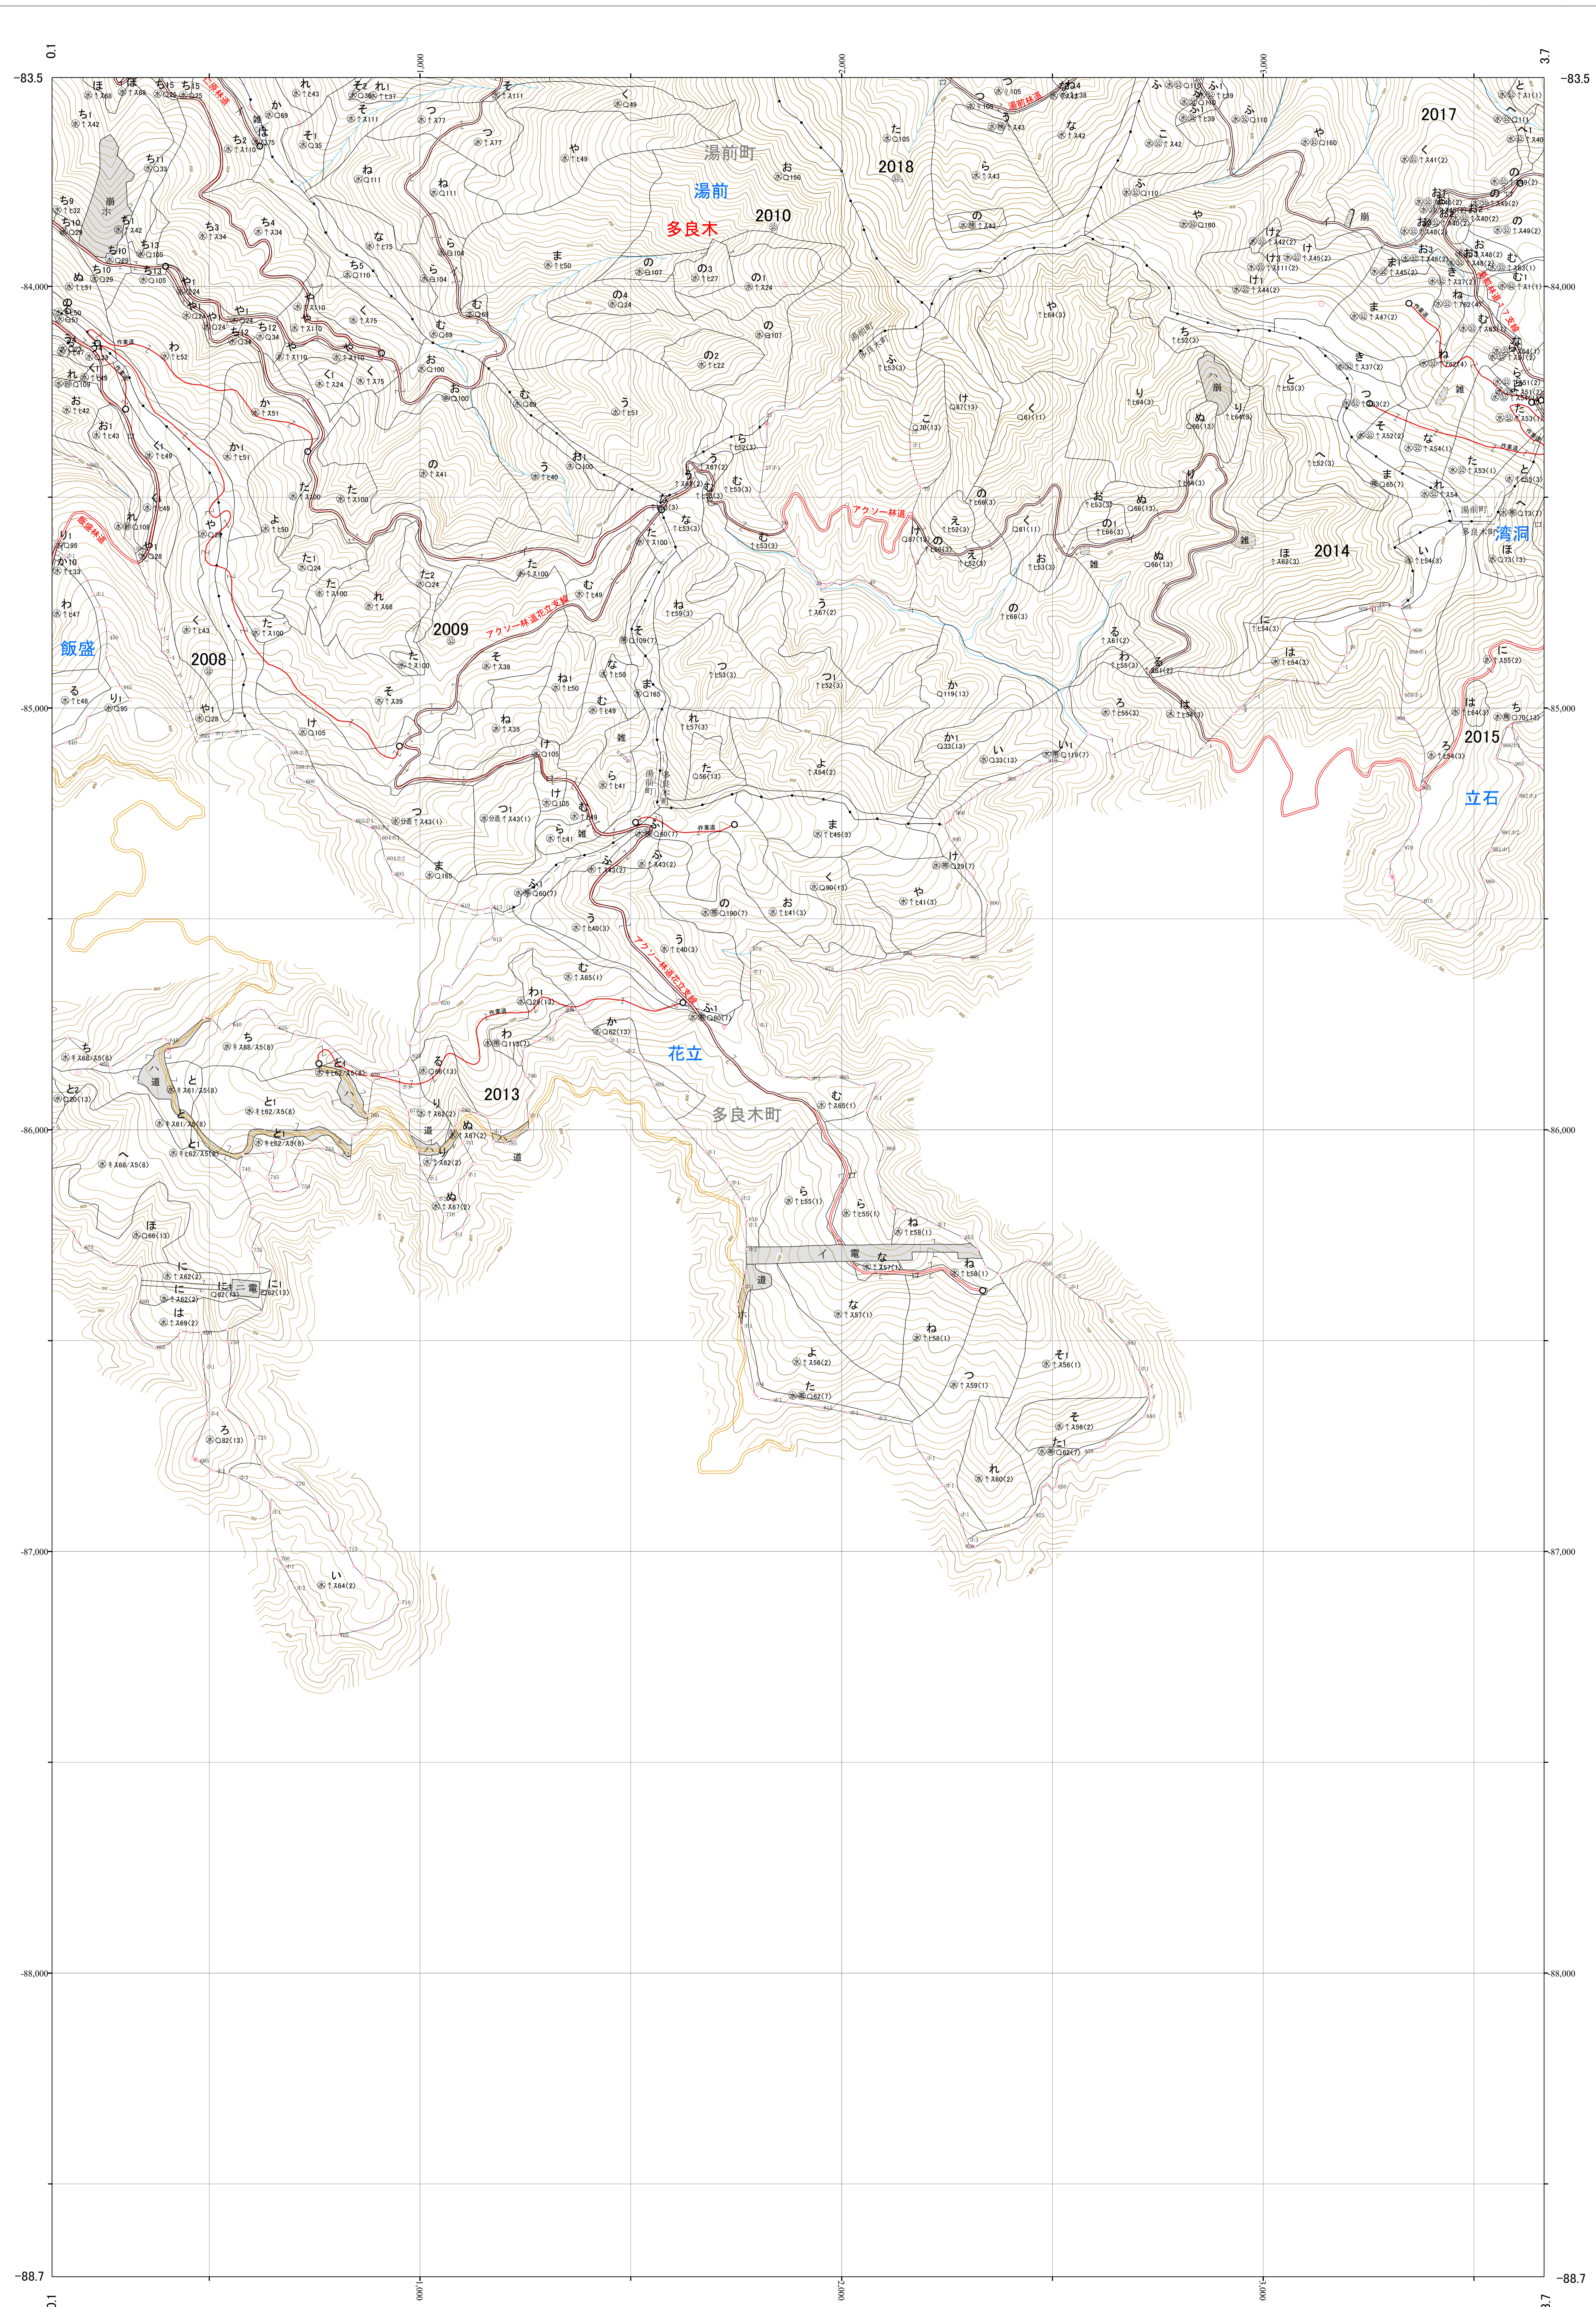

九州森林管理局 球磨川森林計画区  
熊本南部森林管理署 基本図 80 (全107)

第Ⅱ公共座標

6.74

球磨 80

2013年～14年・2014林班

1:5,000

0 100 200 300 400 500 1,000m

令和四年度 第六次策定

2013年～14年・2014林班

九州森林管理局 熊本南部森林管理署  
球磨 80