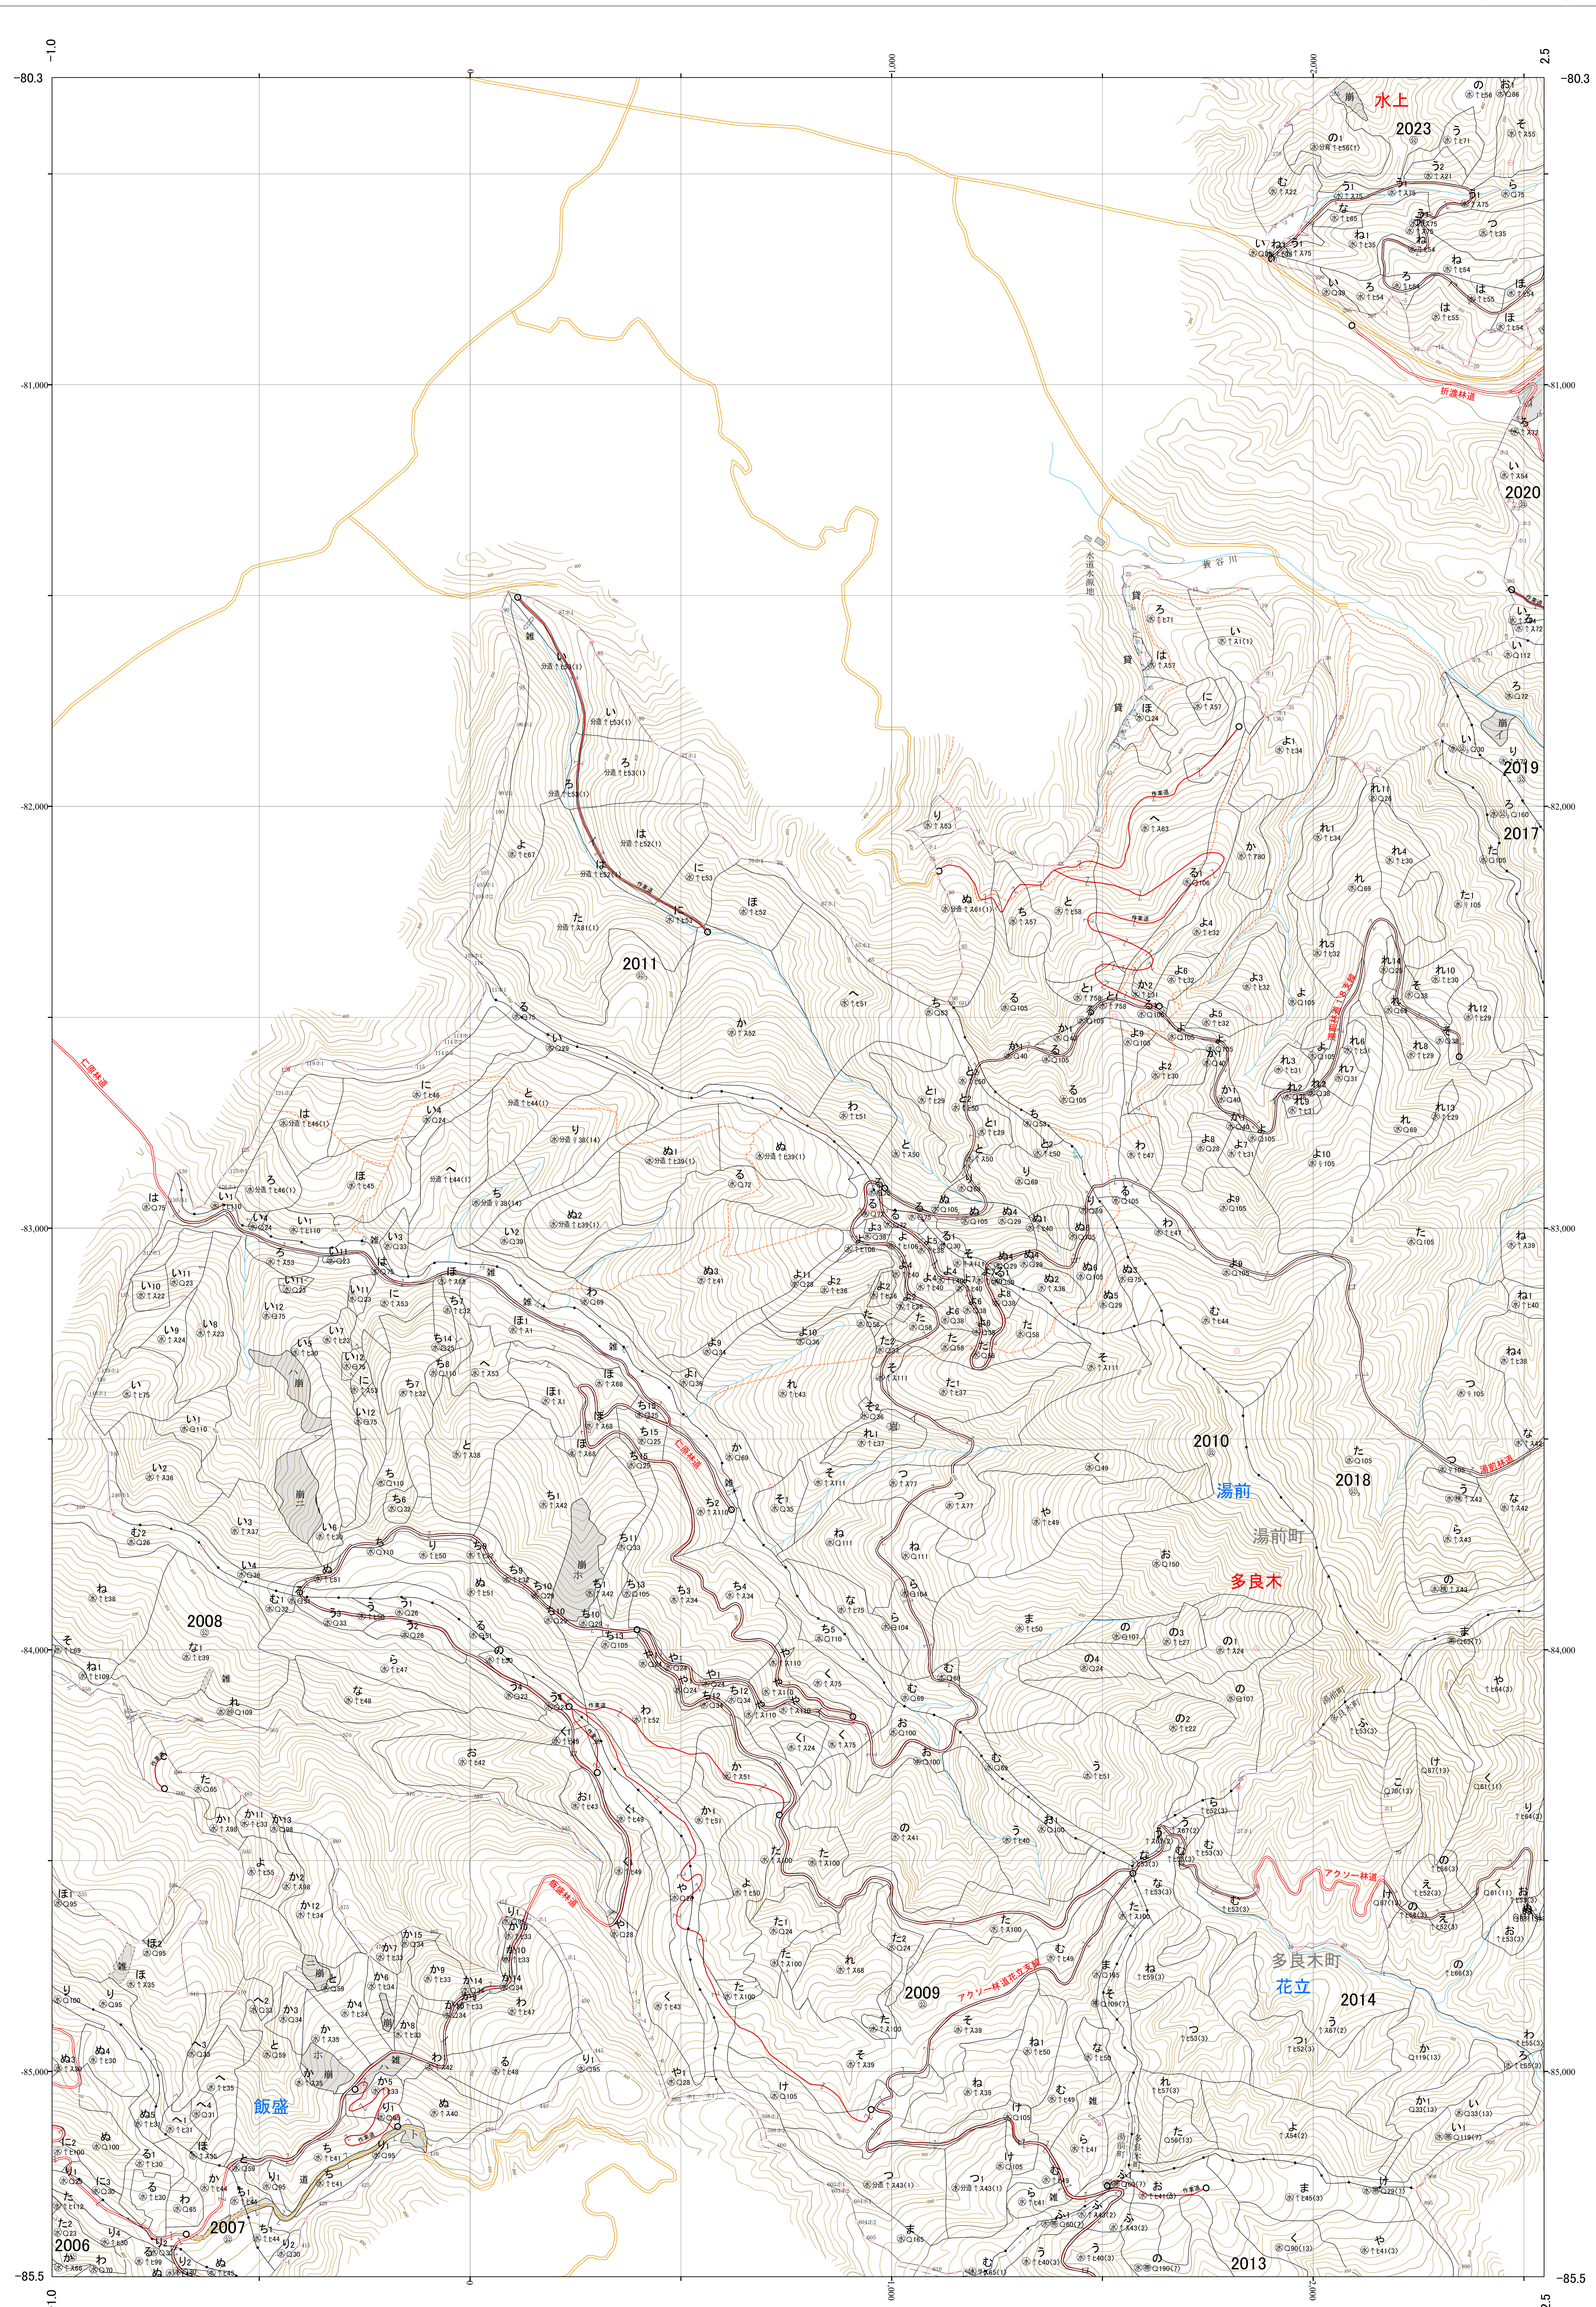

九州森林管理局 球磨川森林計画区  
熊本南部森林管理署 基本図 78 (全107)

第Ⅱ公共座標

6.75

球磨 78  
2010~2011 林班

1:5,000

九州森林管理局 熊本南部森林管理署  
球磨 78  
2010~2011 林班

令和四年度 第六次策定