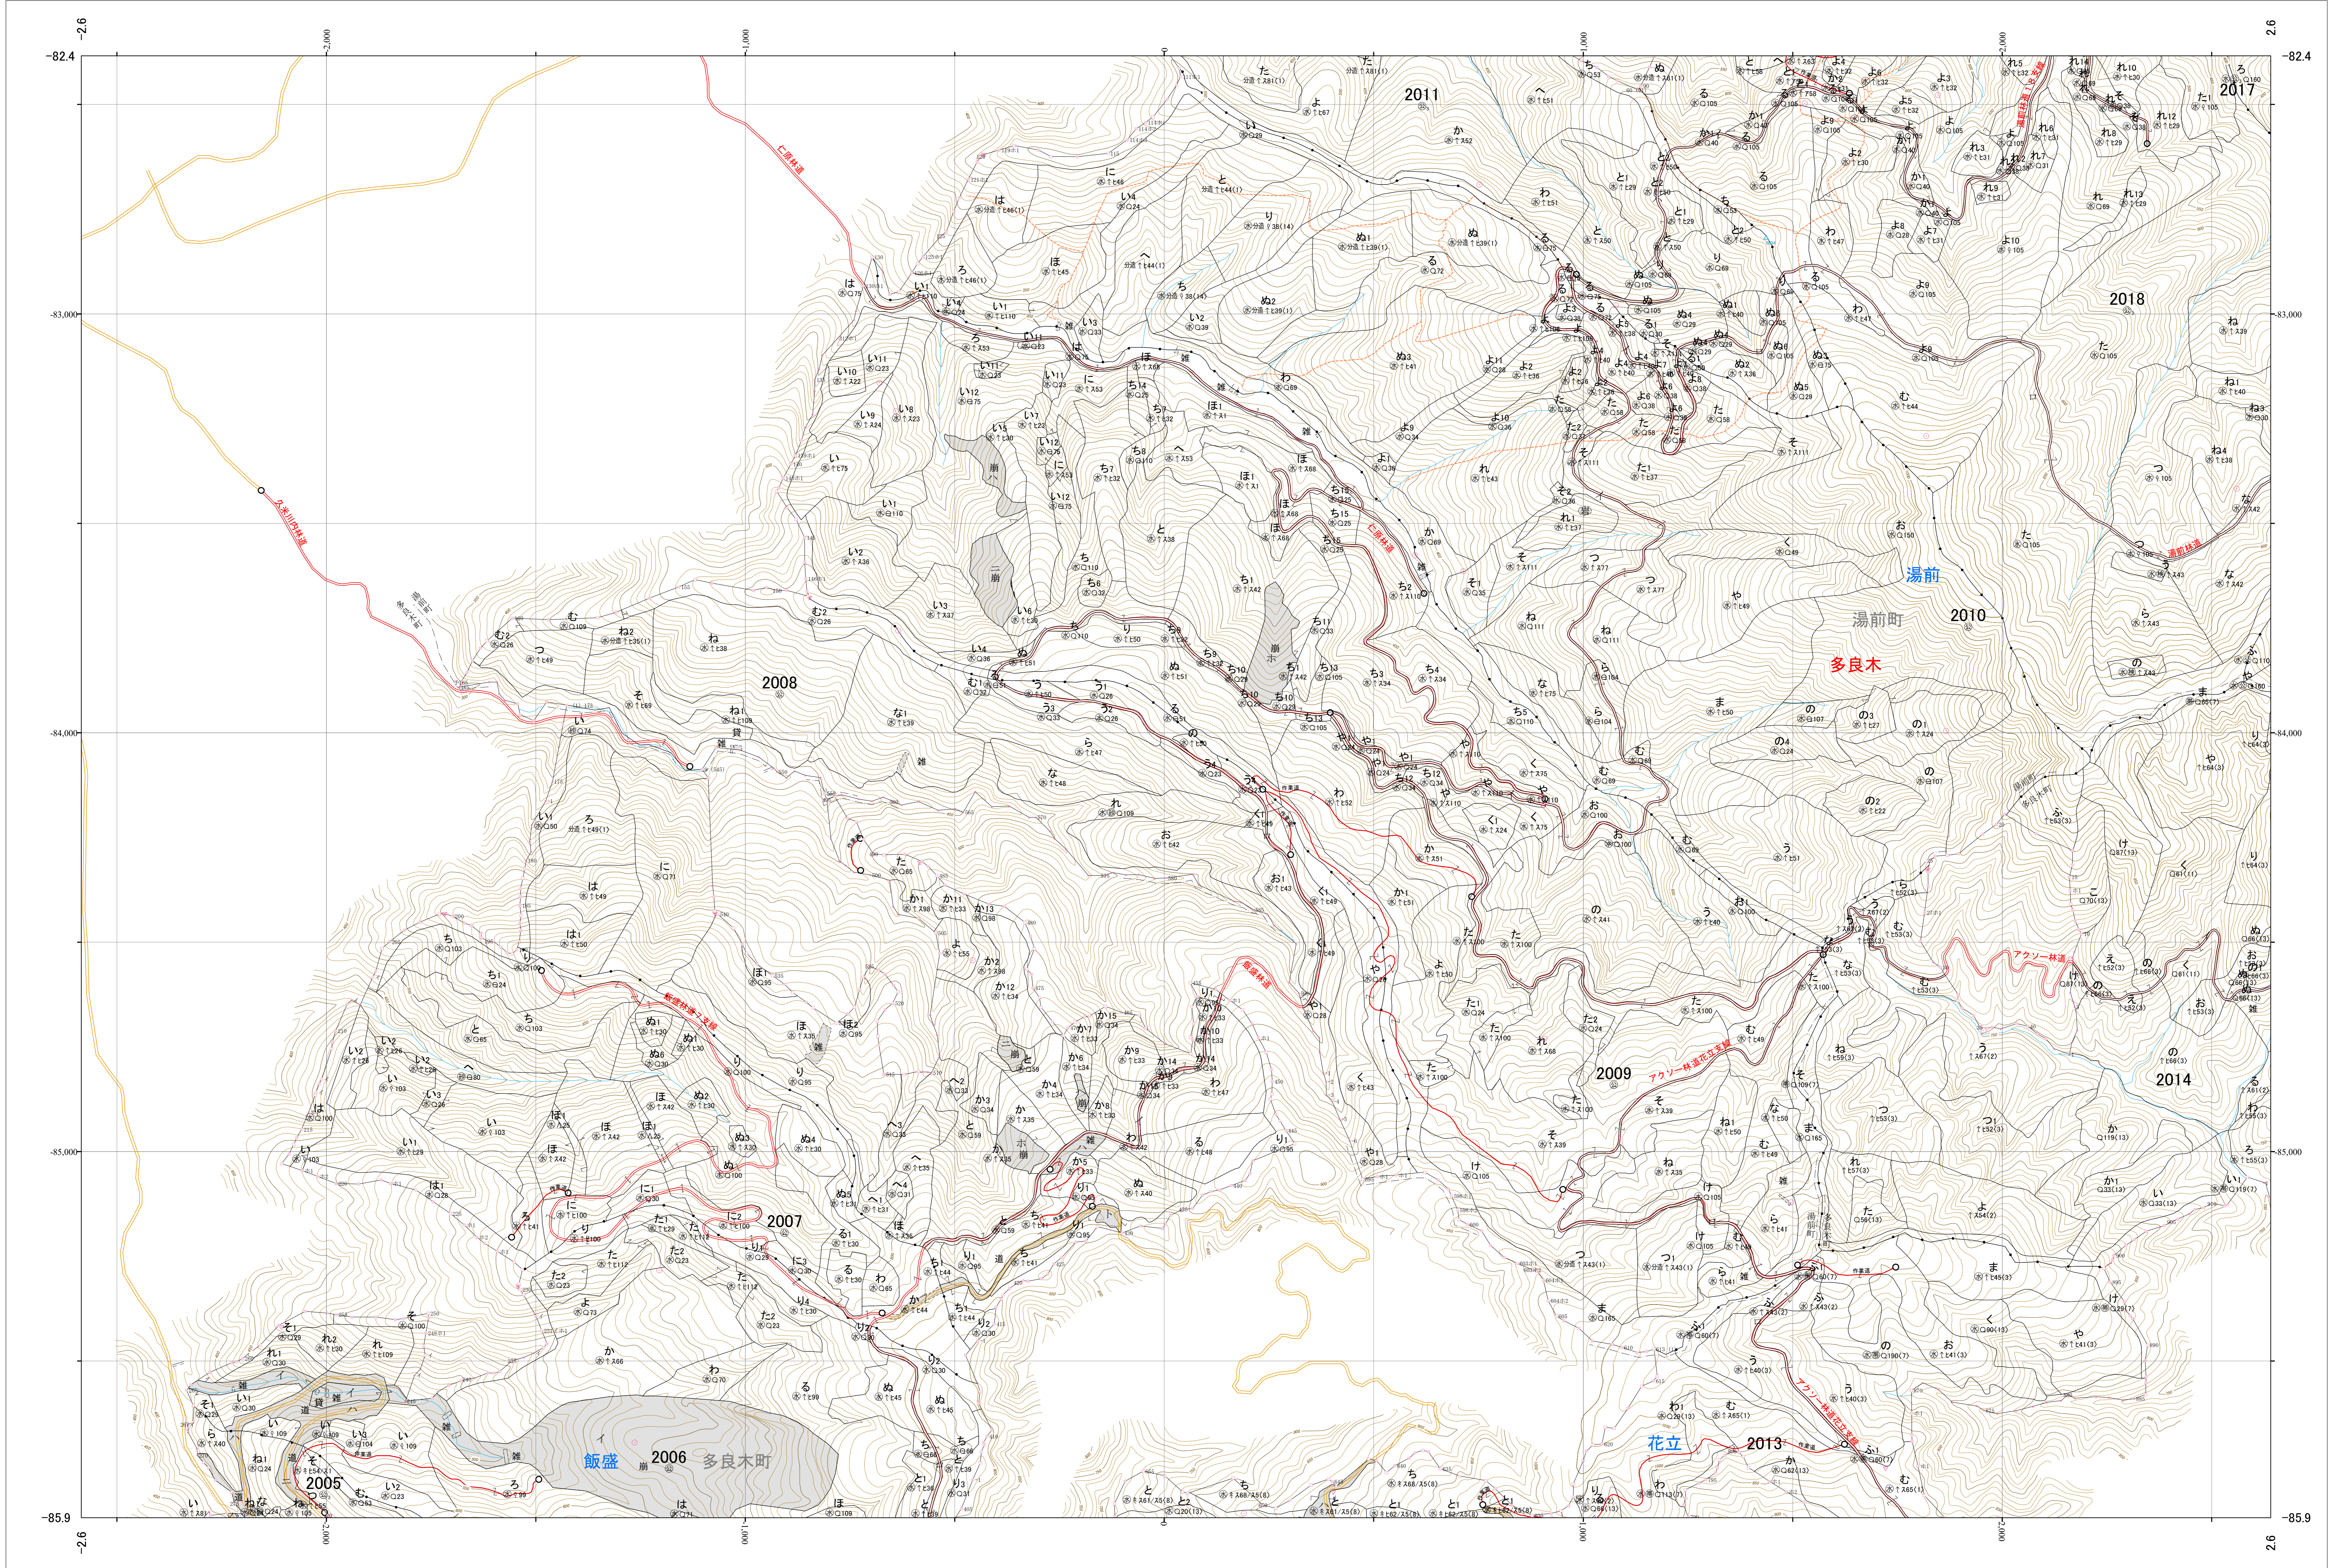

# 九州森林管理局 球磨川森林計画区 熊本南部森林管理署 基本図 77 (全107)

第Ⅱ公共座標

九州森林管理局 熊本南部森林管理署

令和四年度 第六次策定