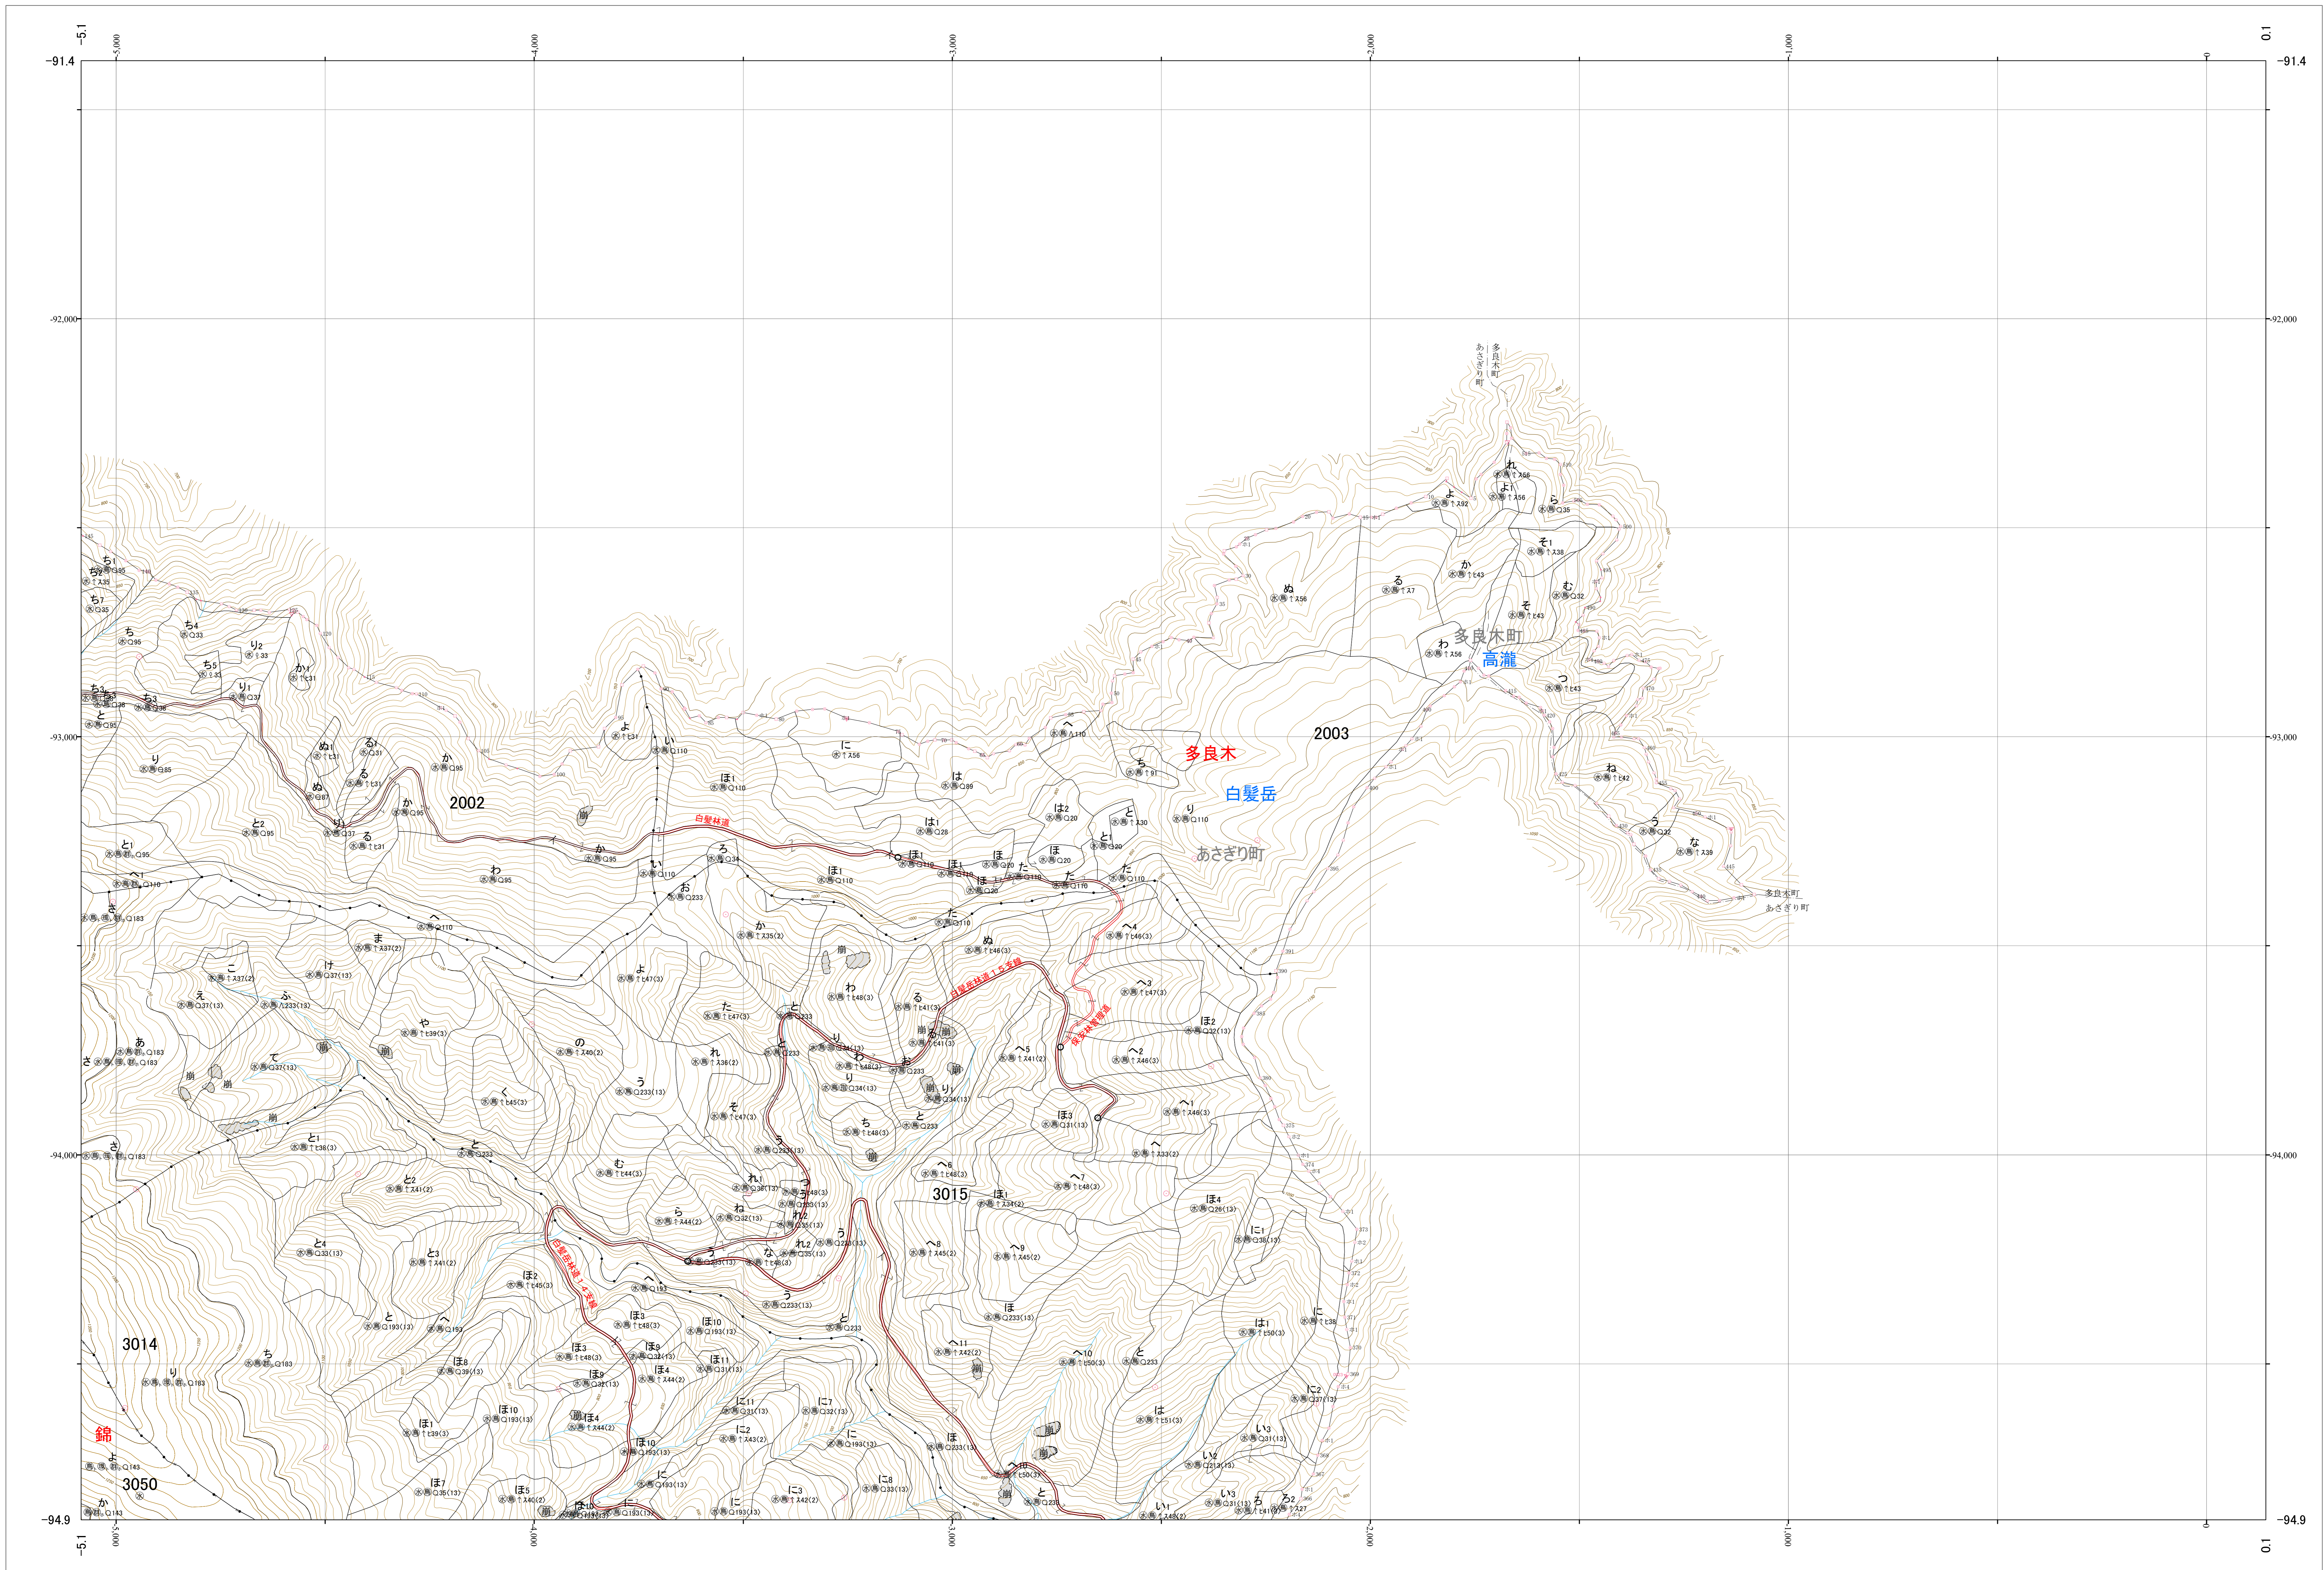

九州森林管理局 球磨川森林計画区 熊本南部森林管理署 基本図 74 (全107)

第Ⅱ公共座標

九州森林管理局 熊本南部森林管理署

令和四年度 第六次策定