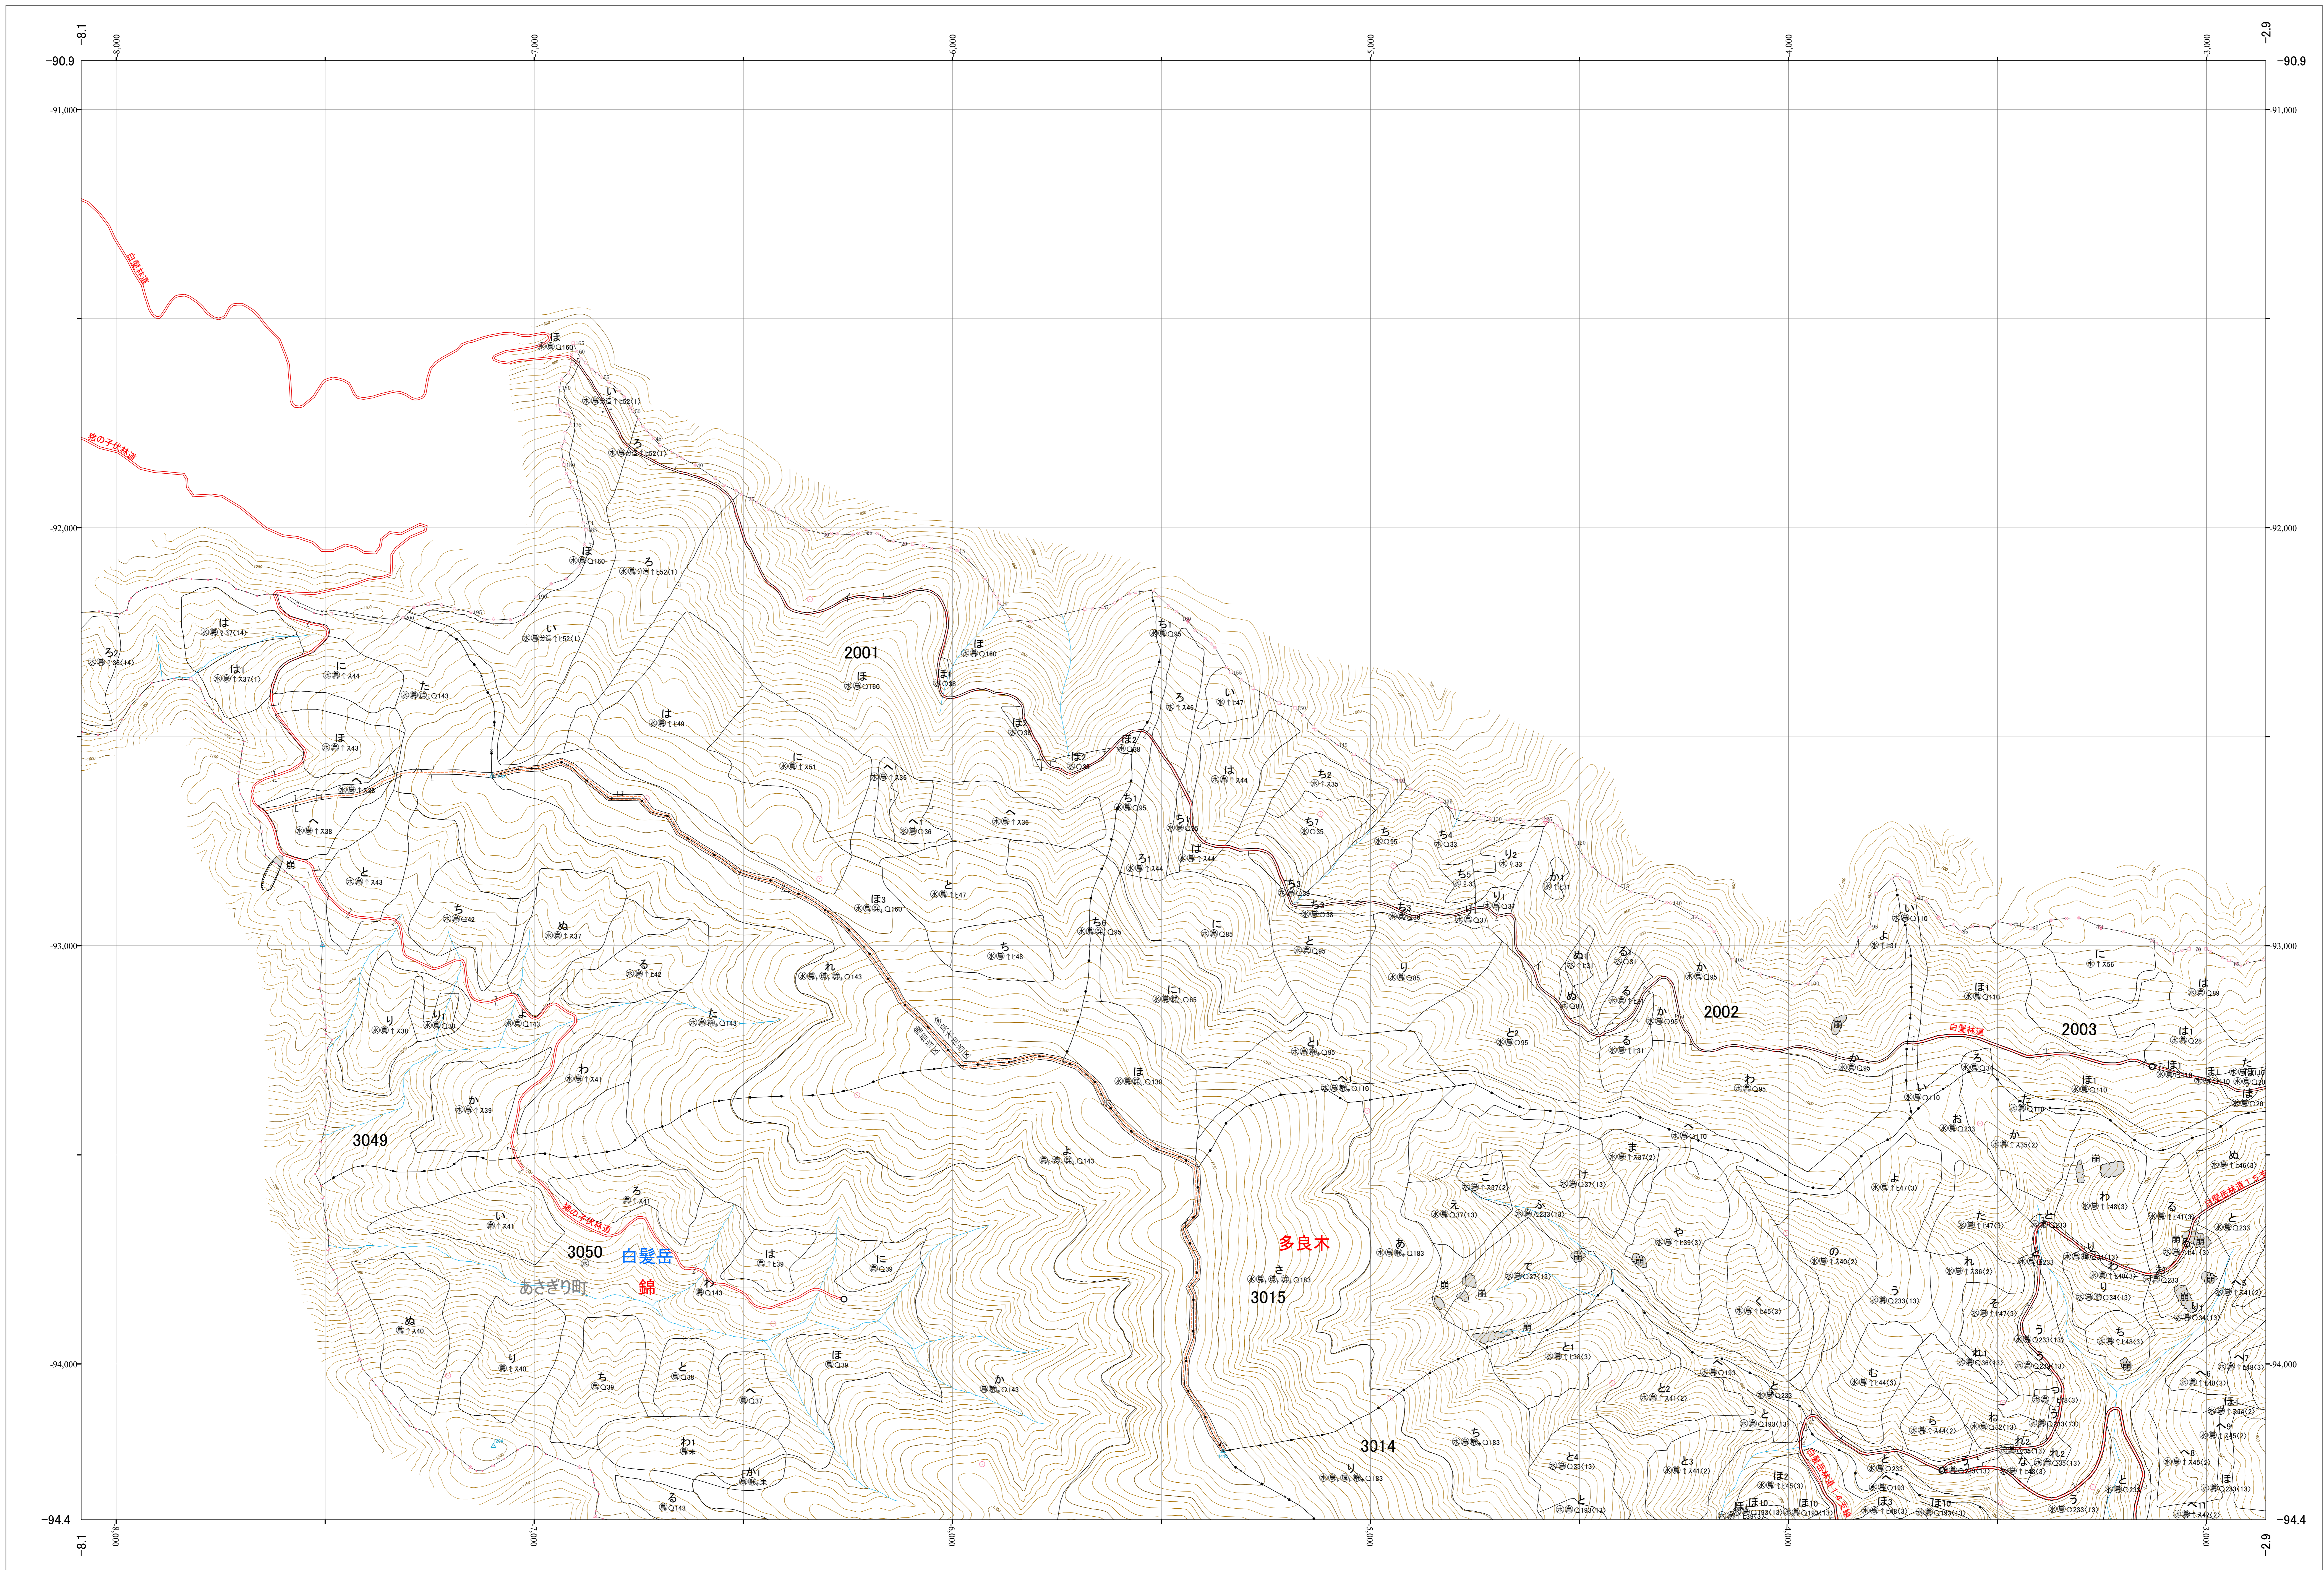

九州森林管理局 球磨川森林計画区 熊本南部森林管理署 基本図 73 (全107)

第Ⅱ公共座標

九州森林管理局 熊本南部森林管理署

令和四年度 第六次策定