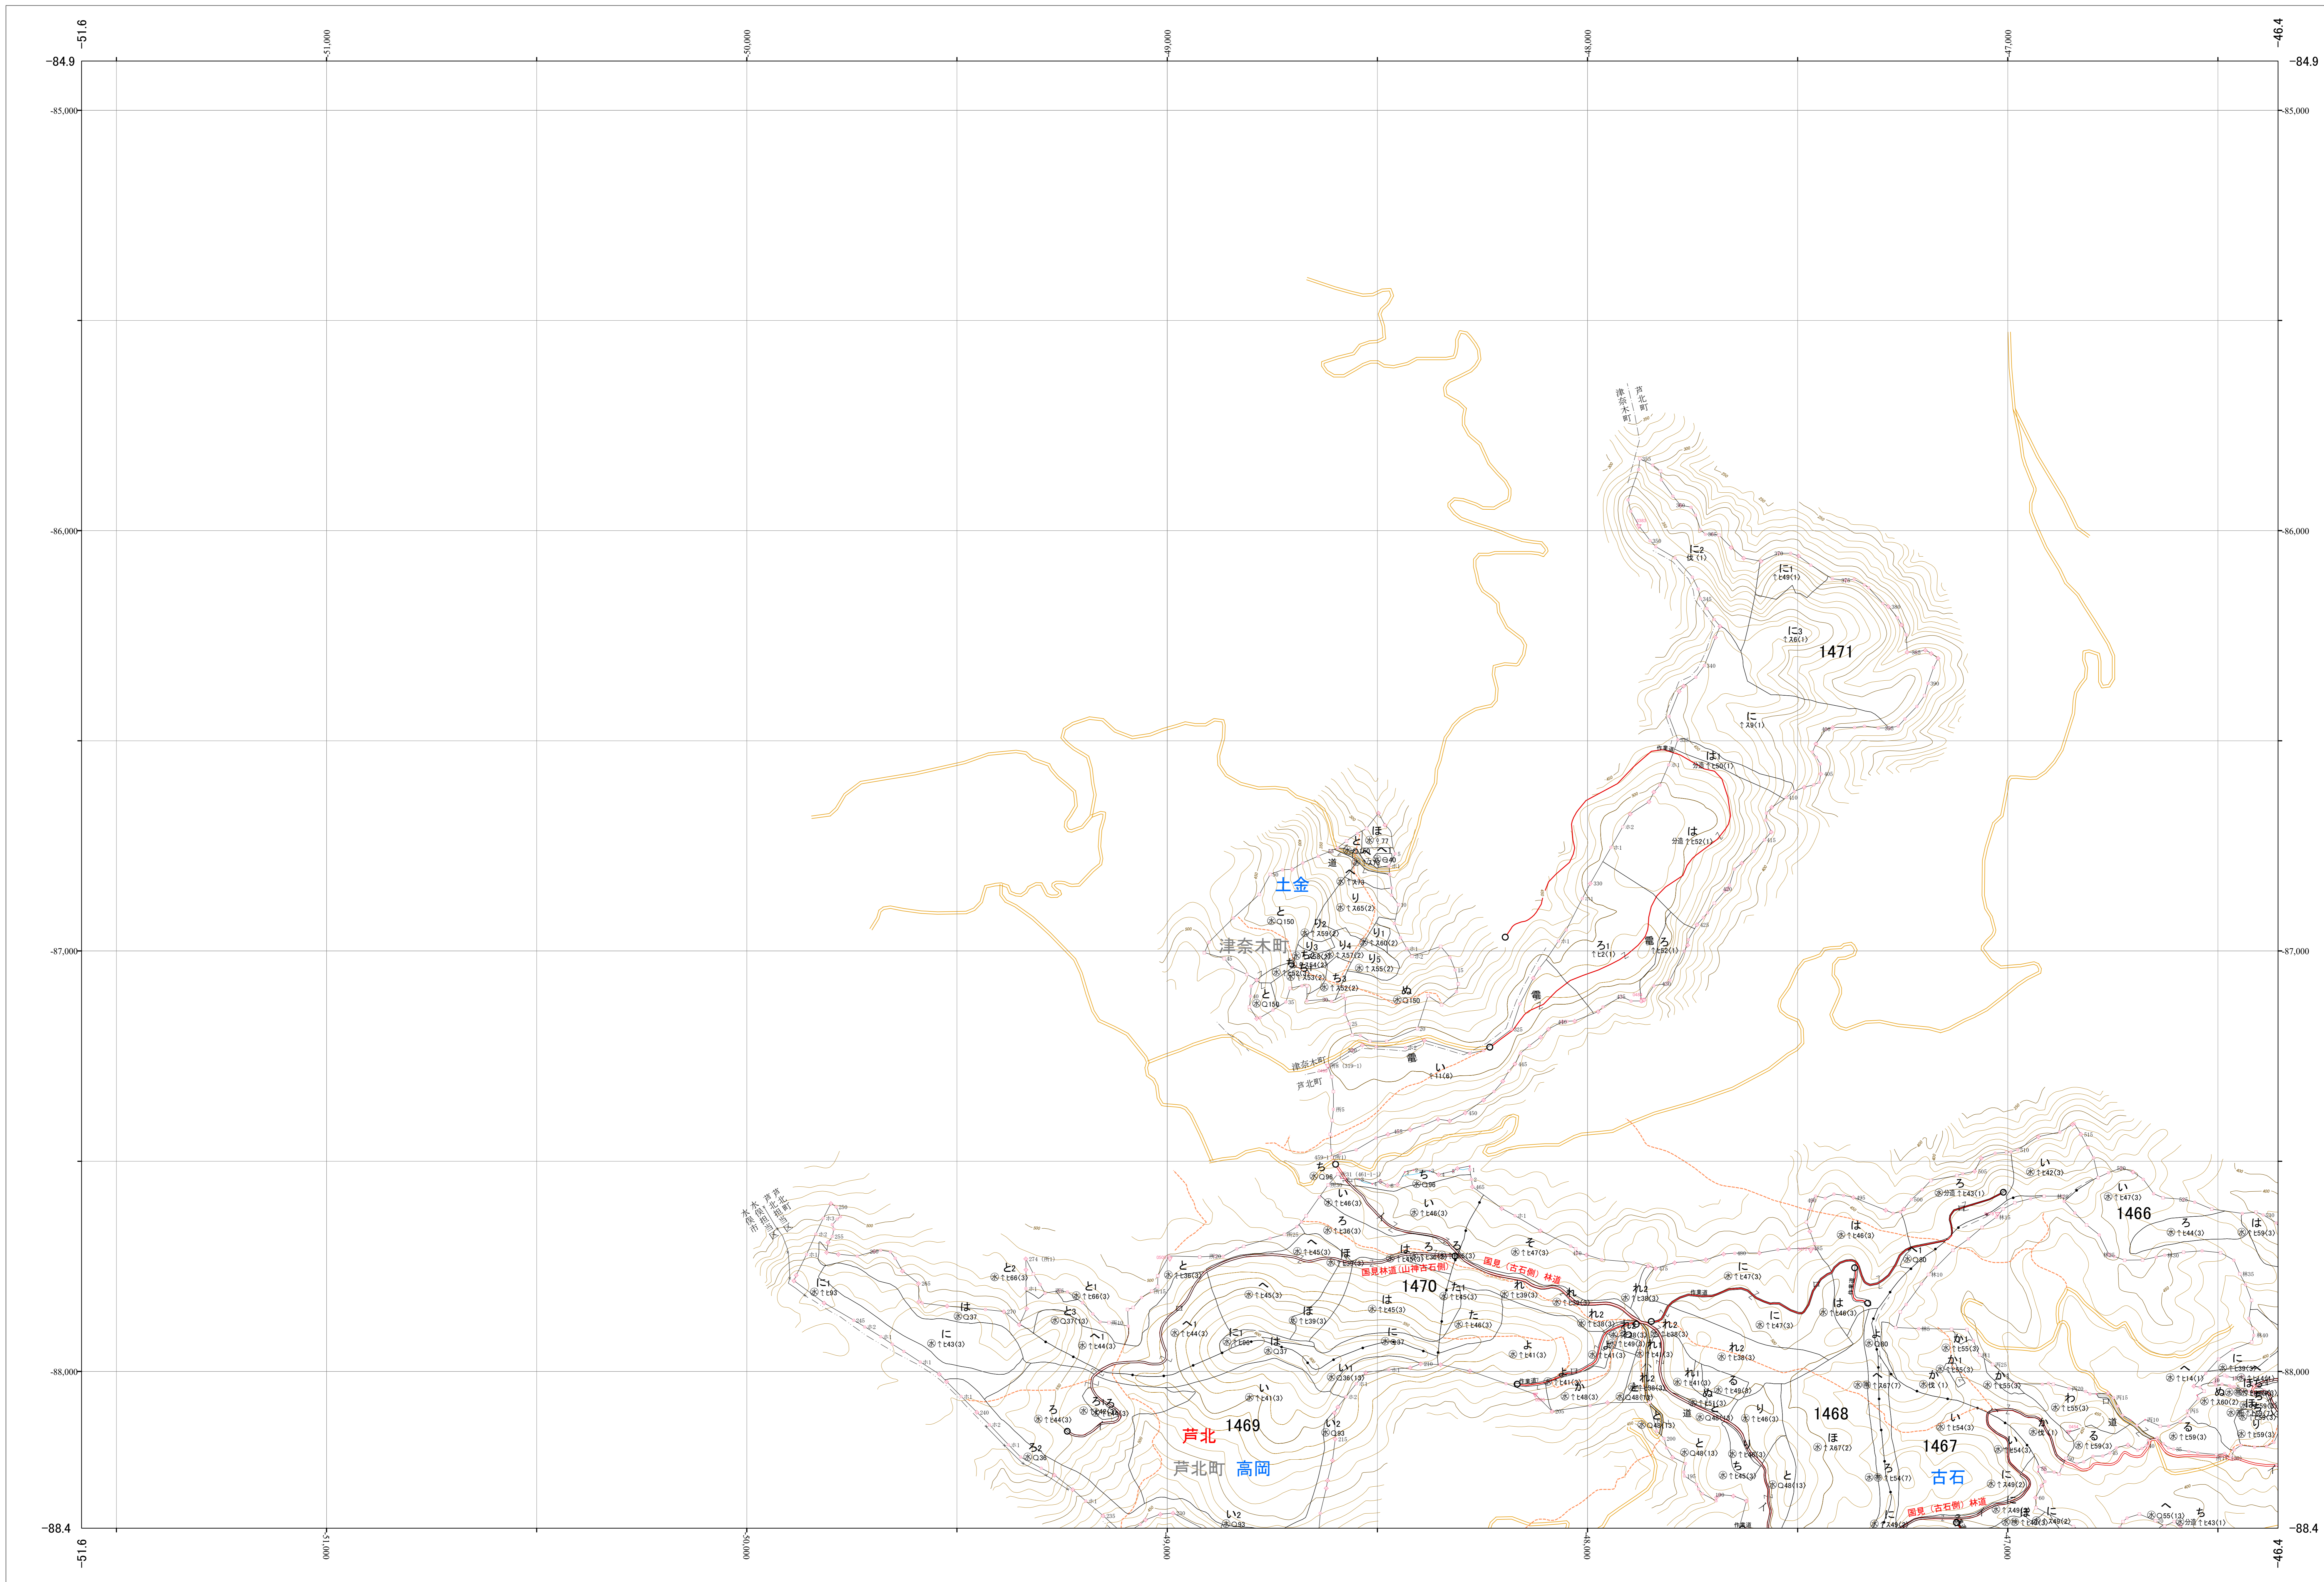

九州森林管理局 球磨川森林計画区 熊本南部森林管理署 基本図 72 (全107)

第Ⅱ公共座標

九州森林管理局 熊本南部森林管理署

令和四年度 第六次策定