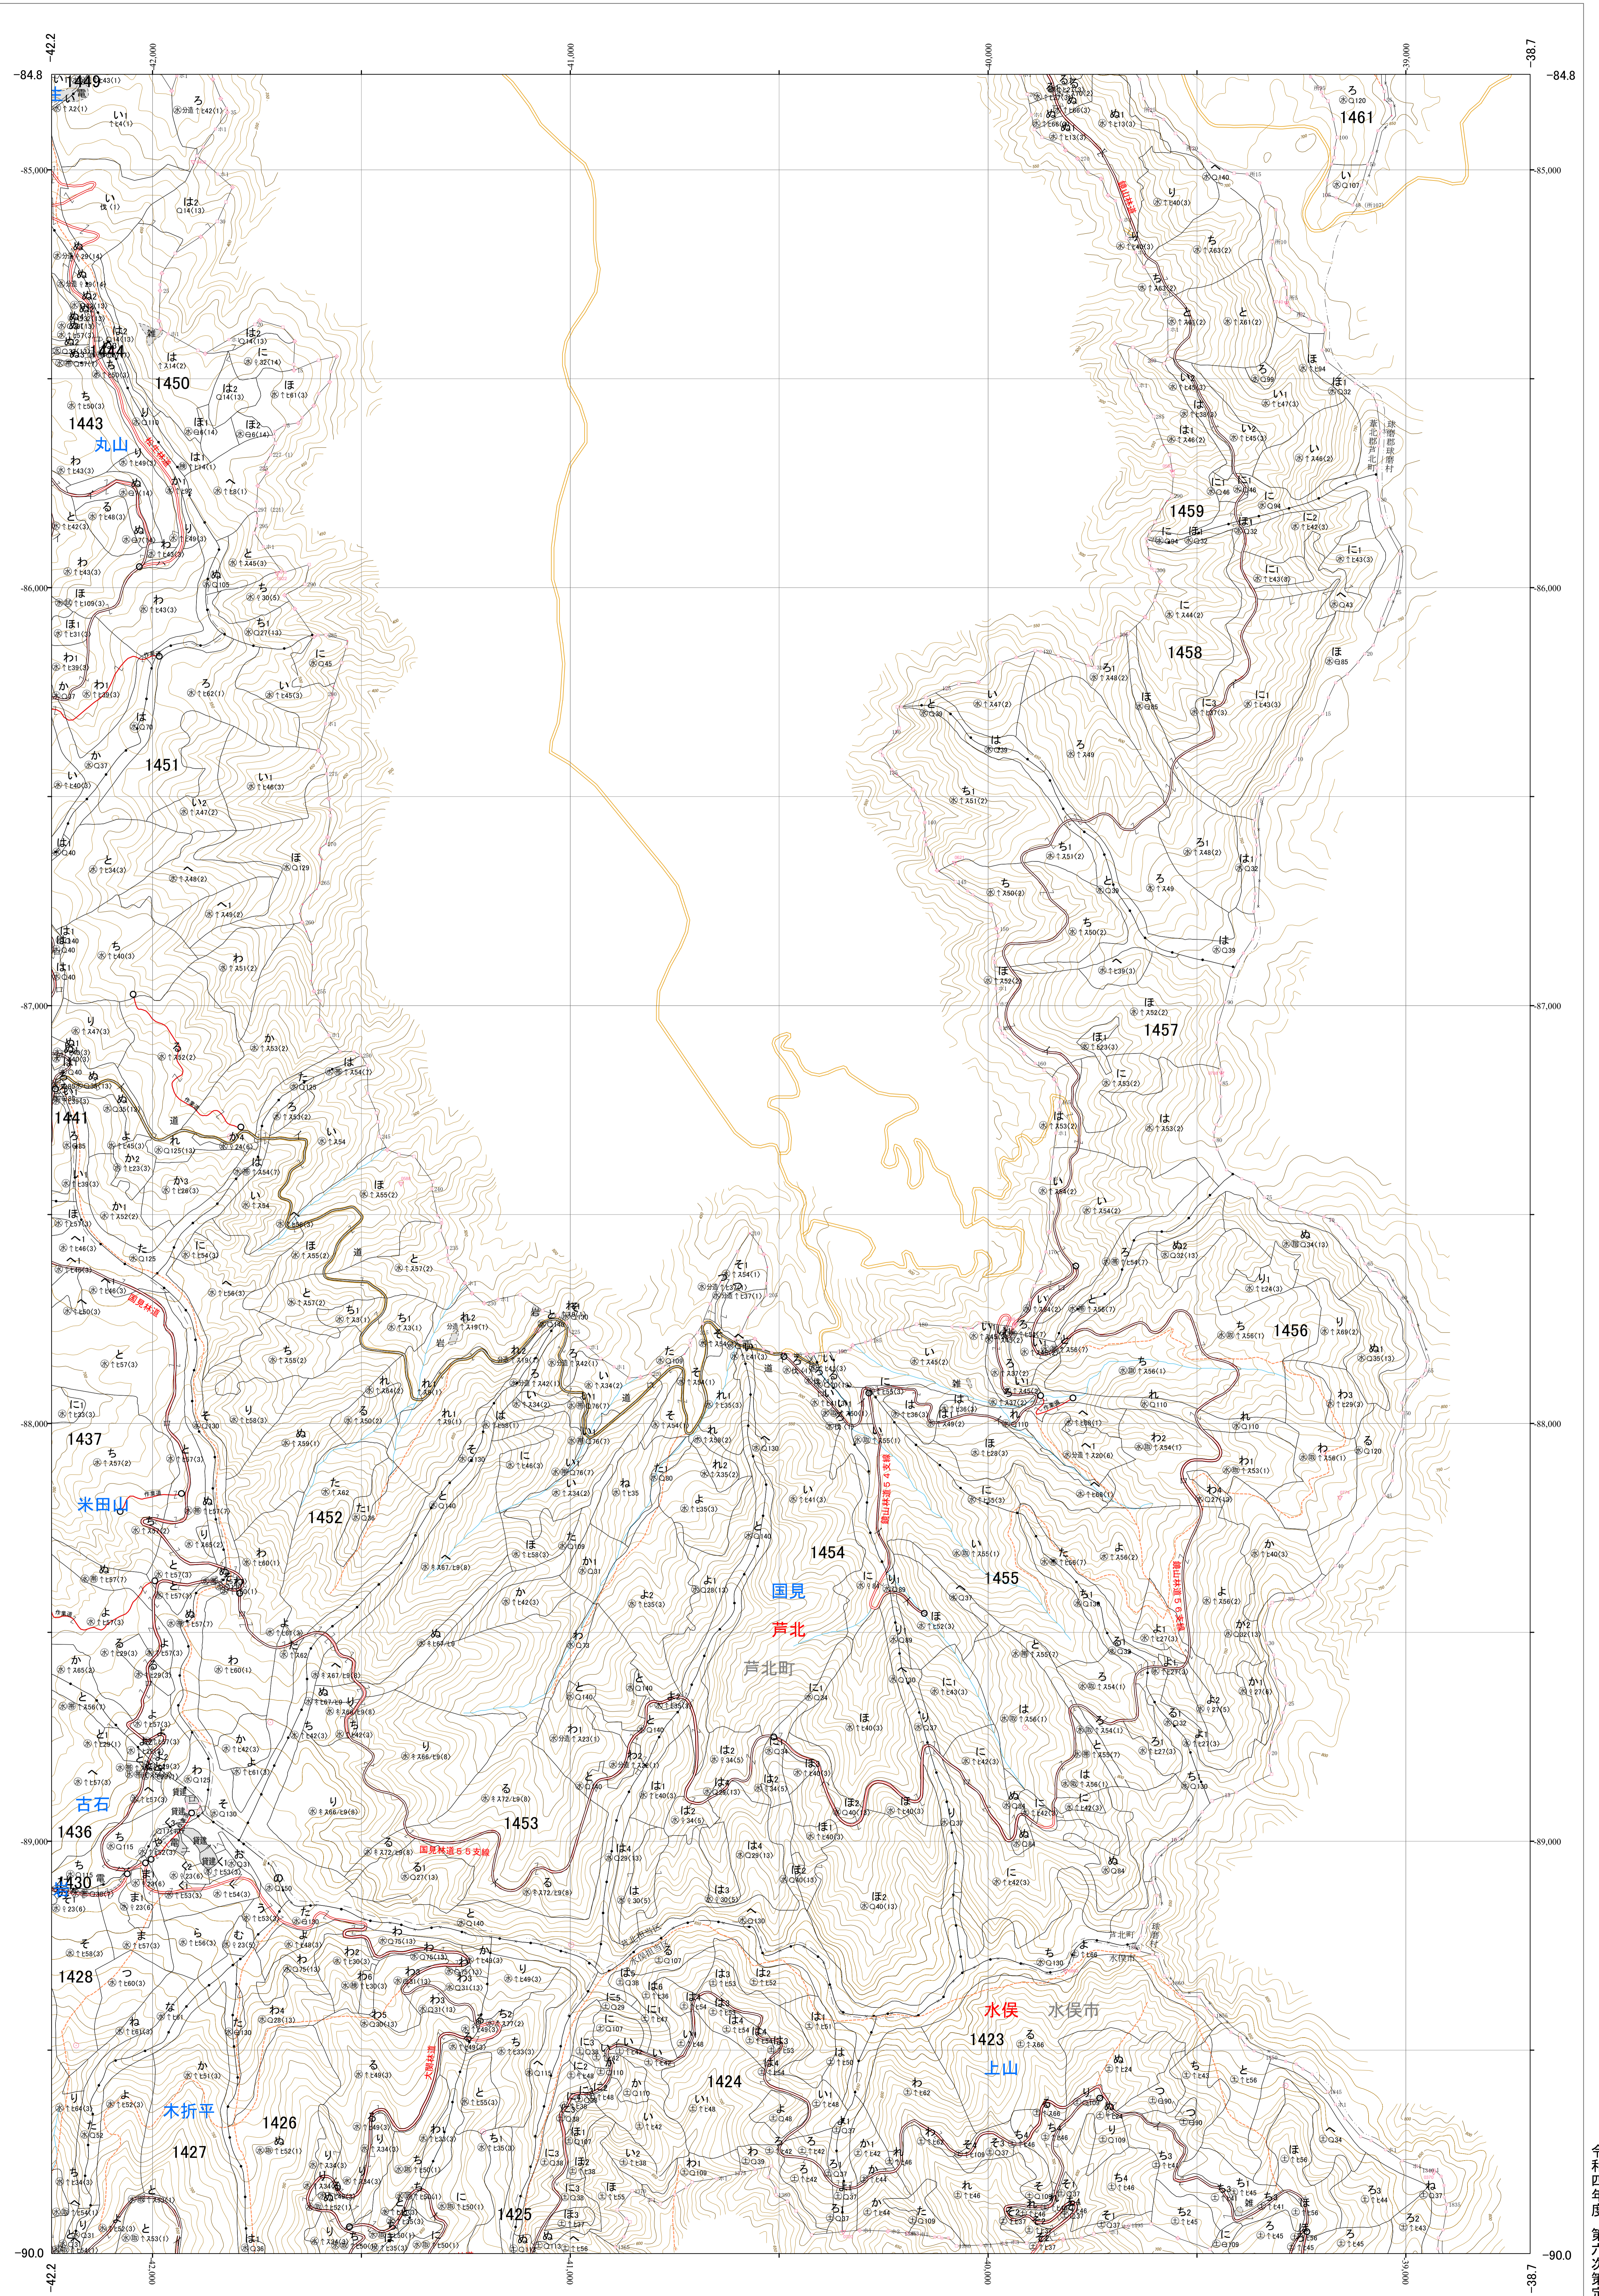

九州森林管理局 球磨川森林計画区
熊本南部森林管理署 基本図 69 (全107)

第II公共座標

6.72

球磨 69
1452~1458 林班

令和四年度 第六次策定

1:5,000

0 100 200 300 400 500 1,000m

九州森林管理局 熊本南部森林管理署

1452~1458林班

球磨 69