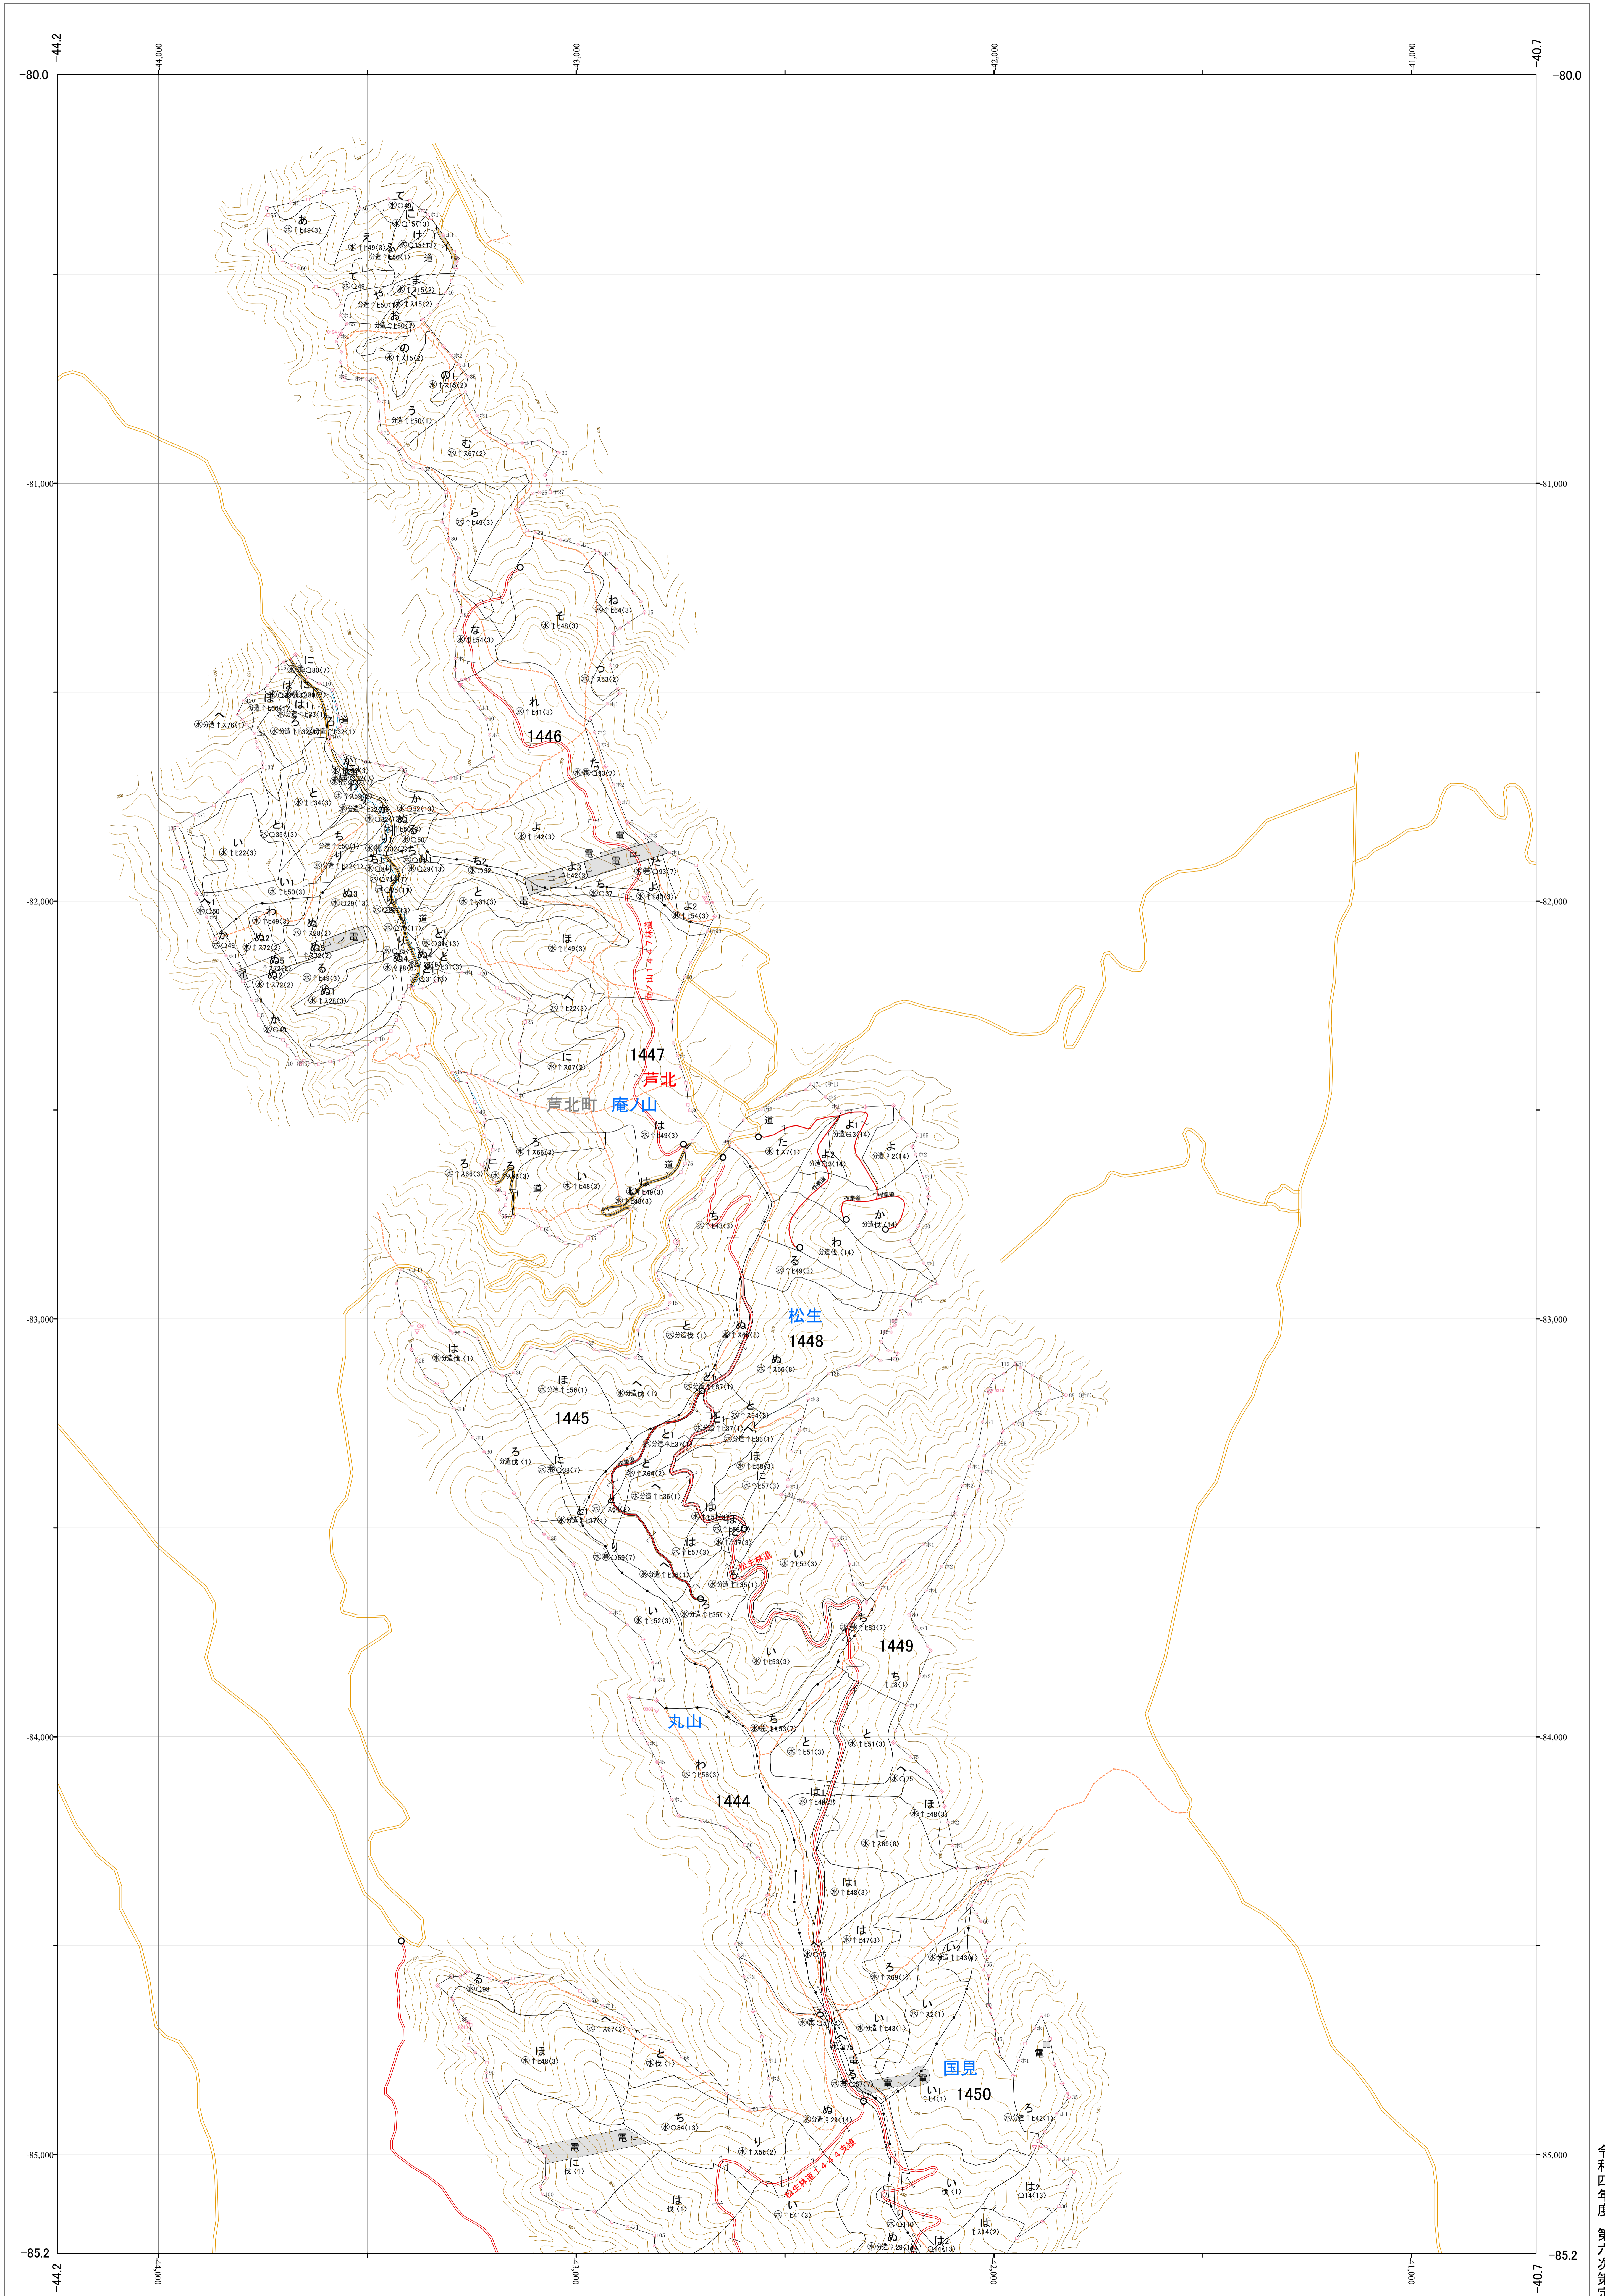

九州森林管理局 球磨川森林計画区
熊本南部森林管理署 基本図 68 (全107)

第Ⅱ公共座標

6.74

球磨 68

1445~1449 林班

1:5,000

0 100 200 300 400 500 1,000m

令和四年度 第六次策定

九州森林管理局 熊本南部森林管理署

1445~1449林班

球磨 68