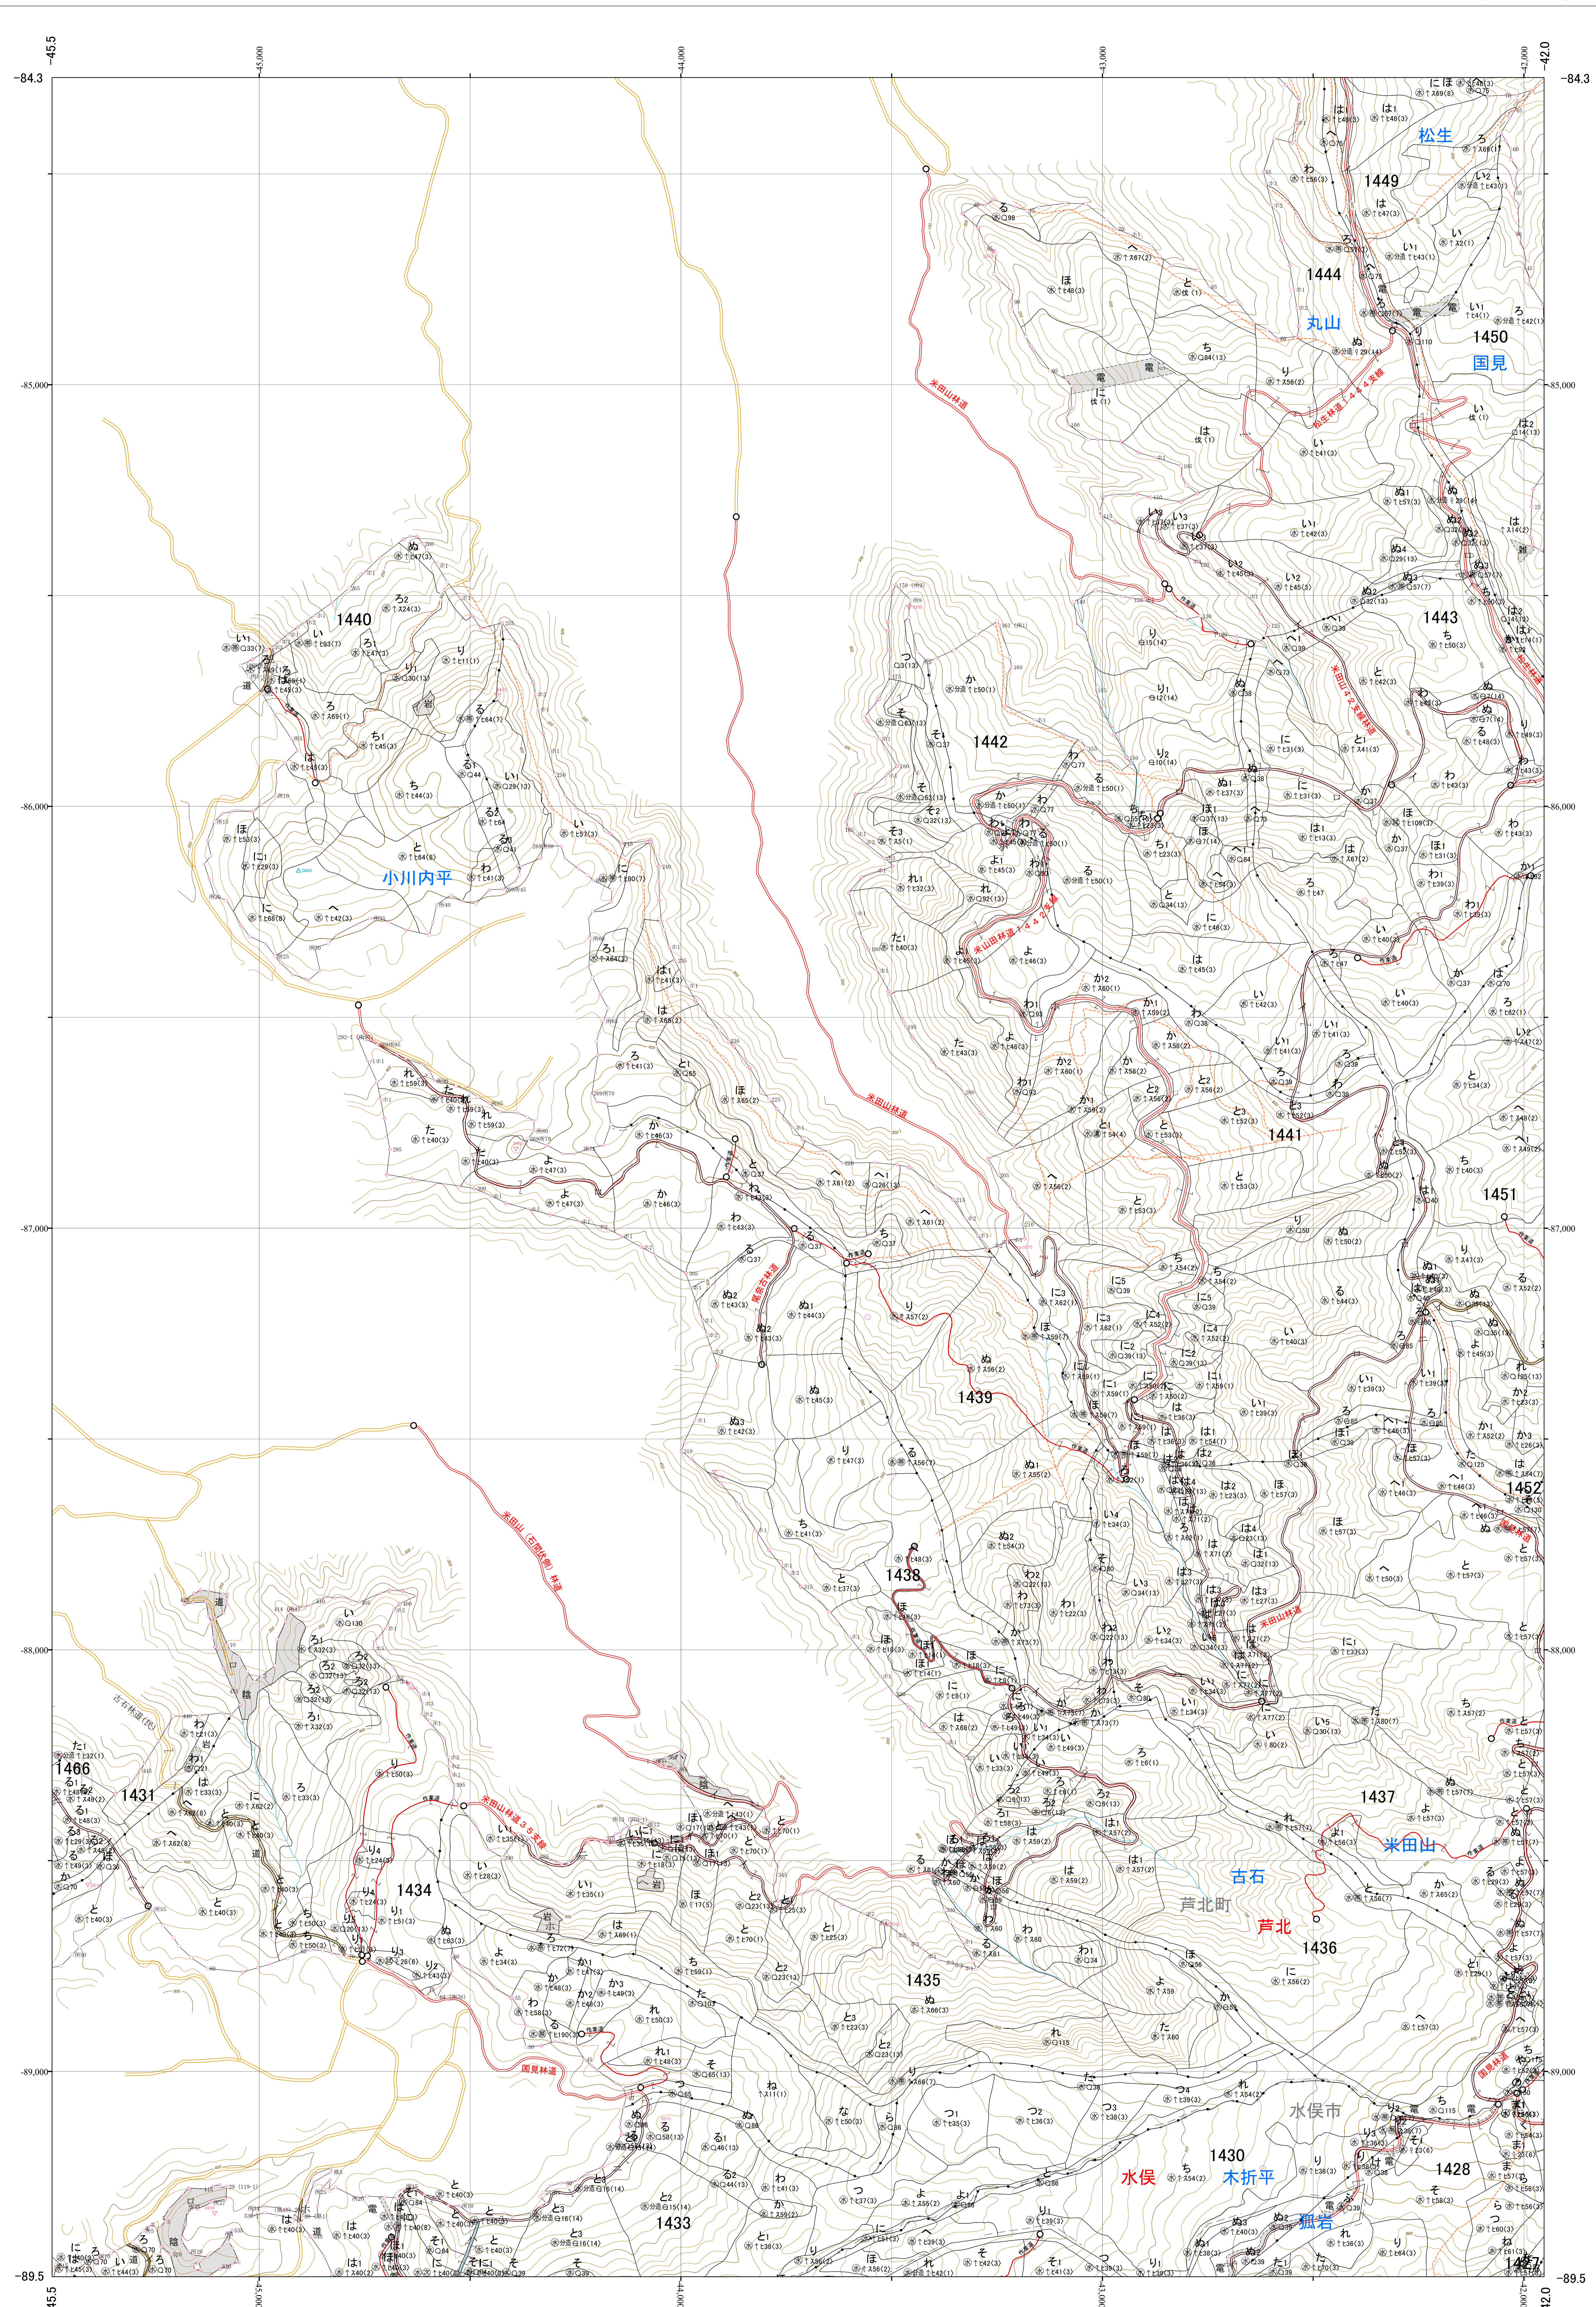

九州森林管理局 球磨川森林計画区
熊本南部森林管理署 基本図 66 (全107)

第II公共座標

6.72

球磨 66
1438~1440 林班

1:5,000

0 100 200 300 400 500 1,000m

令和四年度 第六次策定

九州森林管理局 熊本南部森林管理署
球磨 66
1438~1440林班