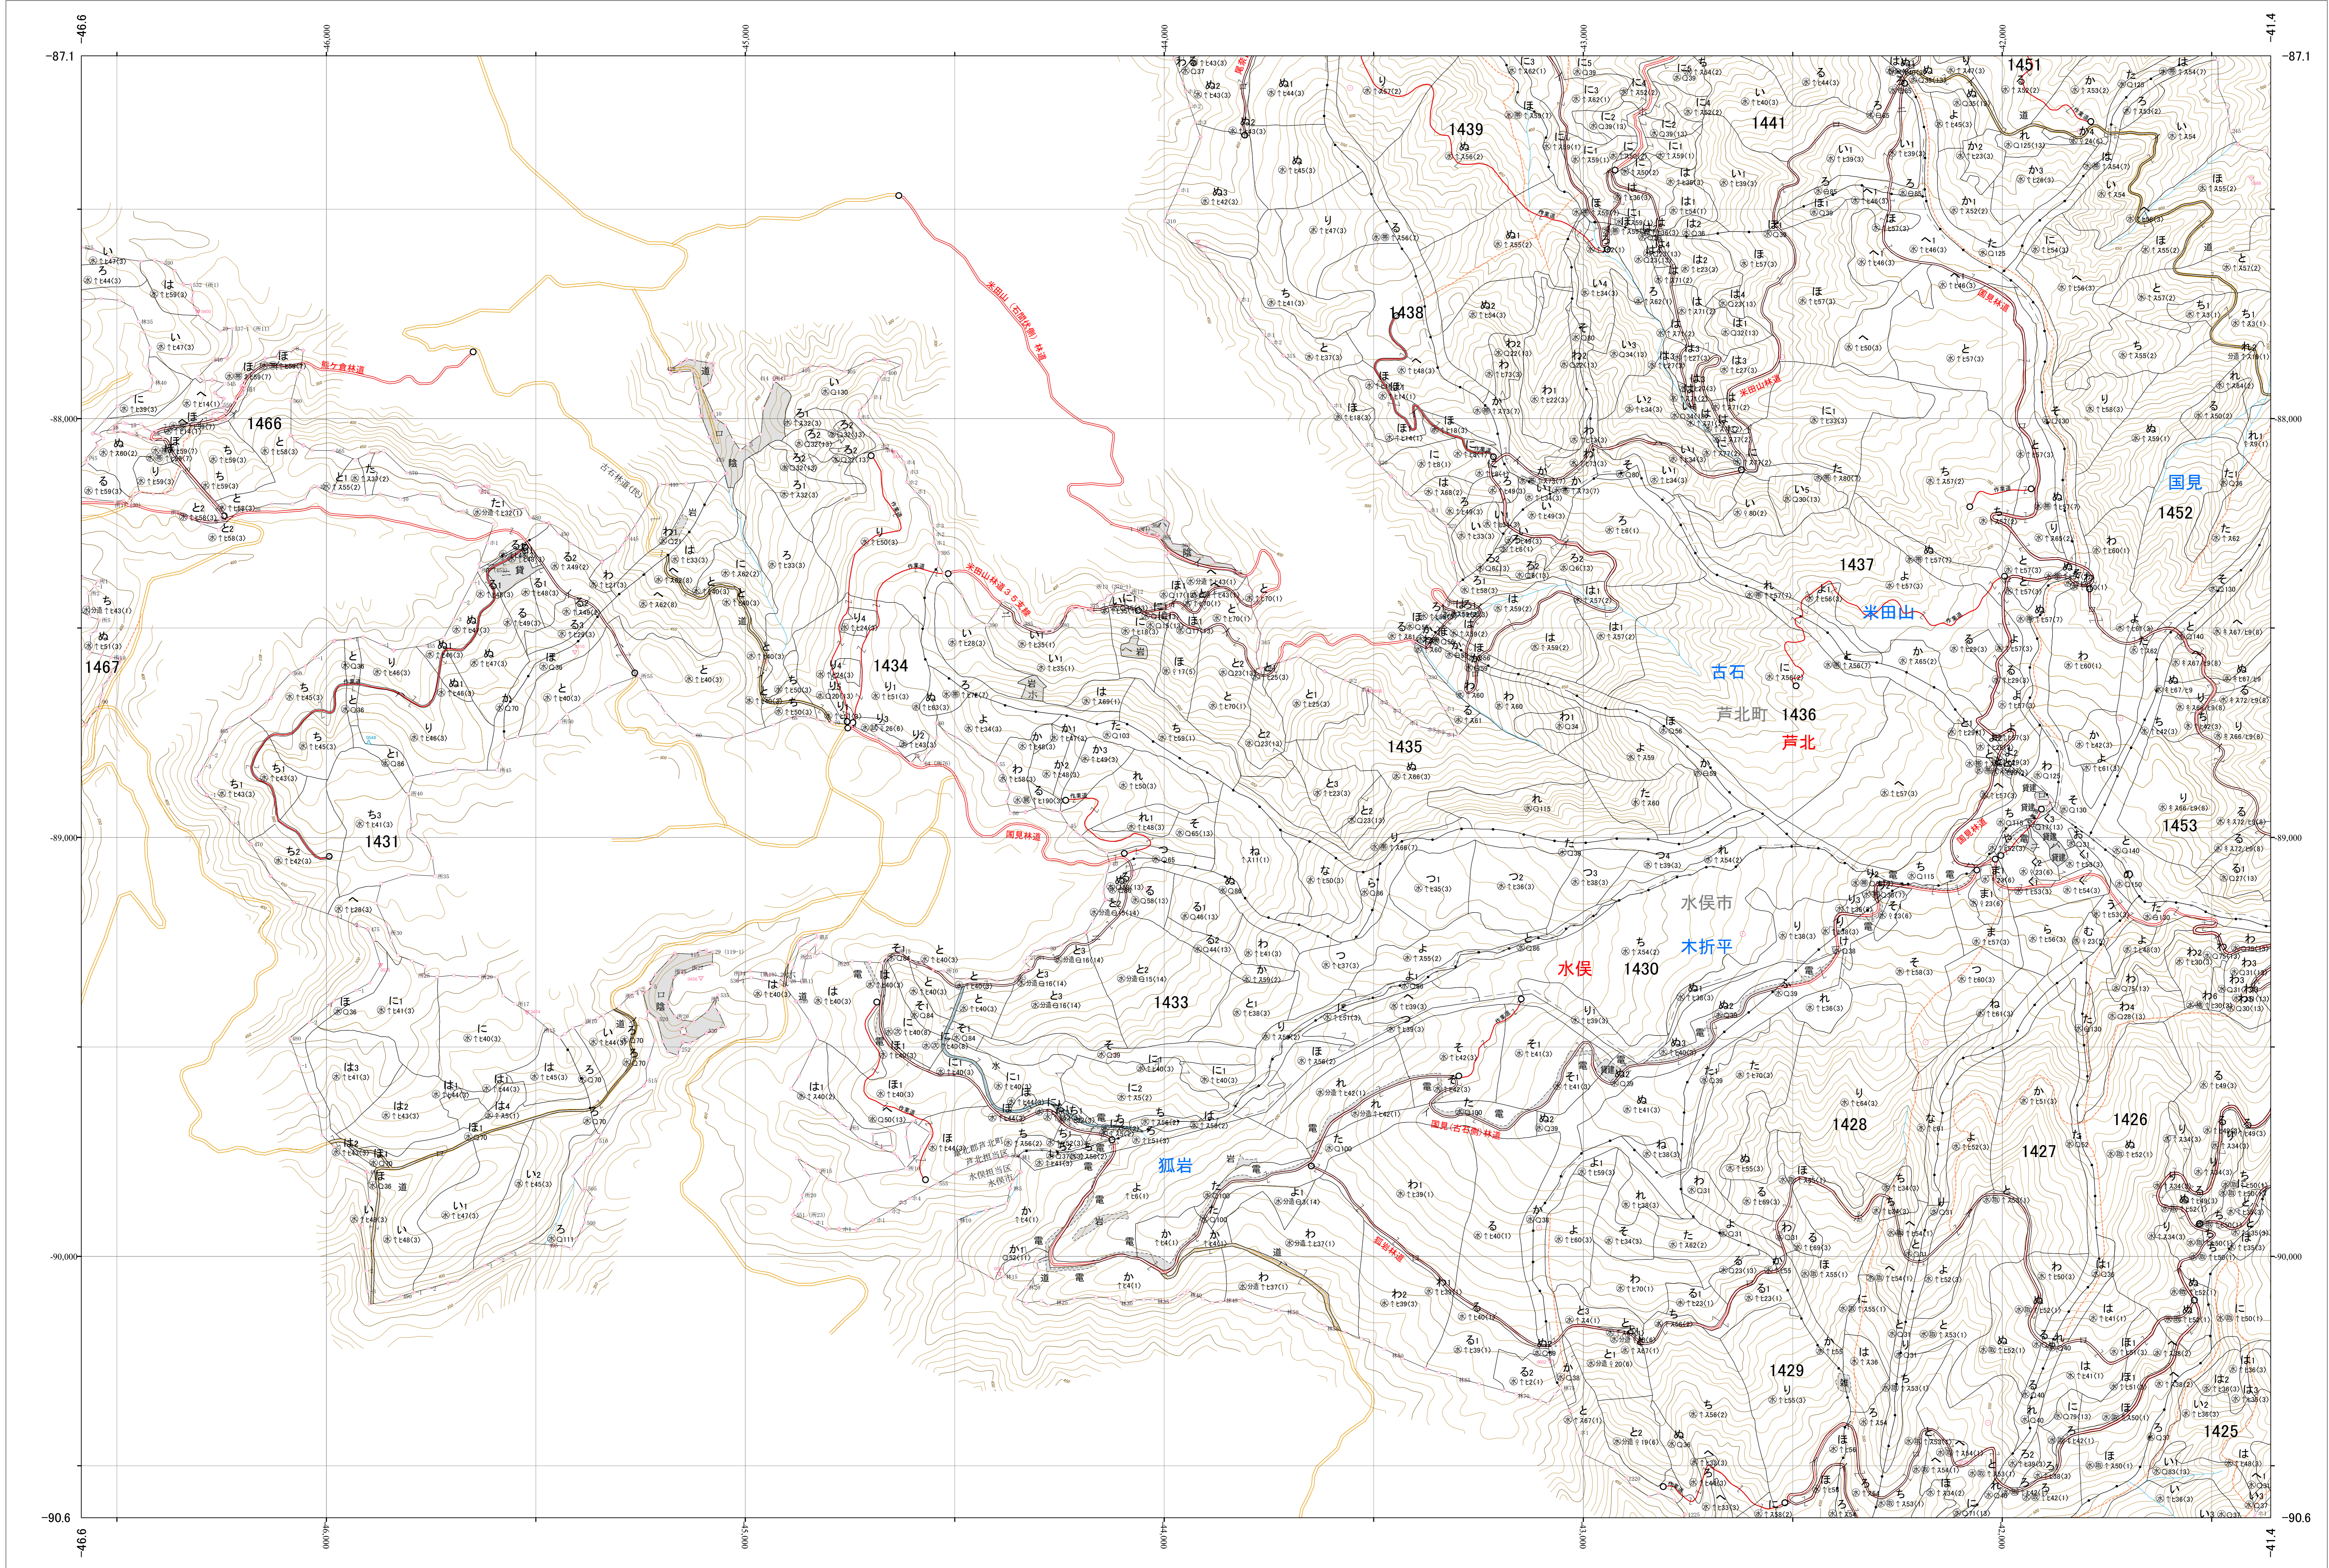

九州森林管理局 球磨川森林計画区 熊本南部森林管理署 基本図 65 (全107)

第II公共座標

6.72

九州森林管理局 熊本南部森林管理署

令和四年度 第六次策定

1:5,000

0 100 200 300 400 500 1,000m