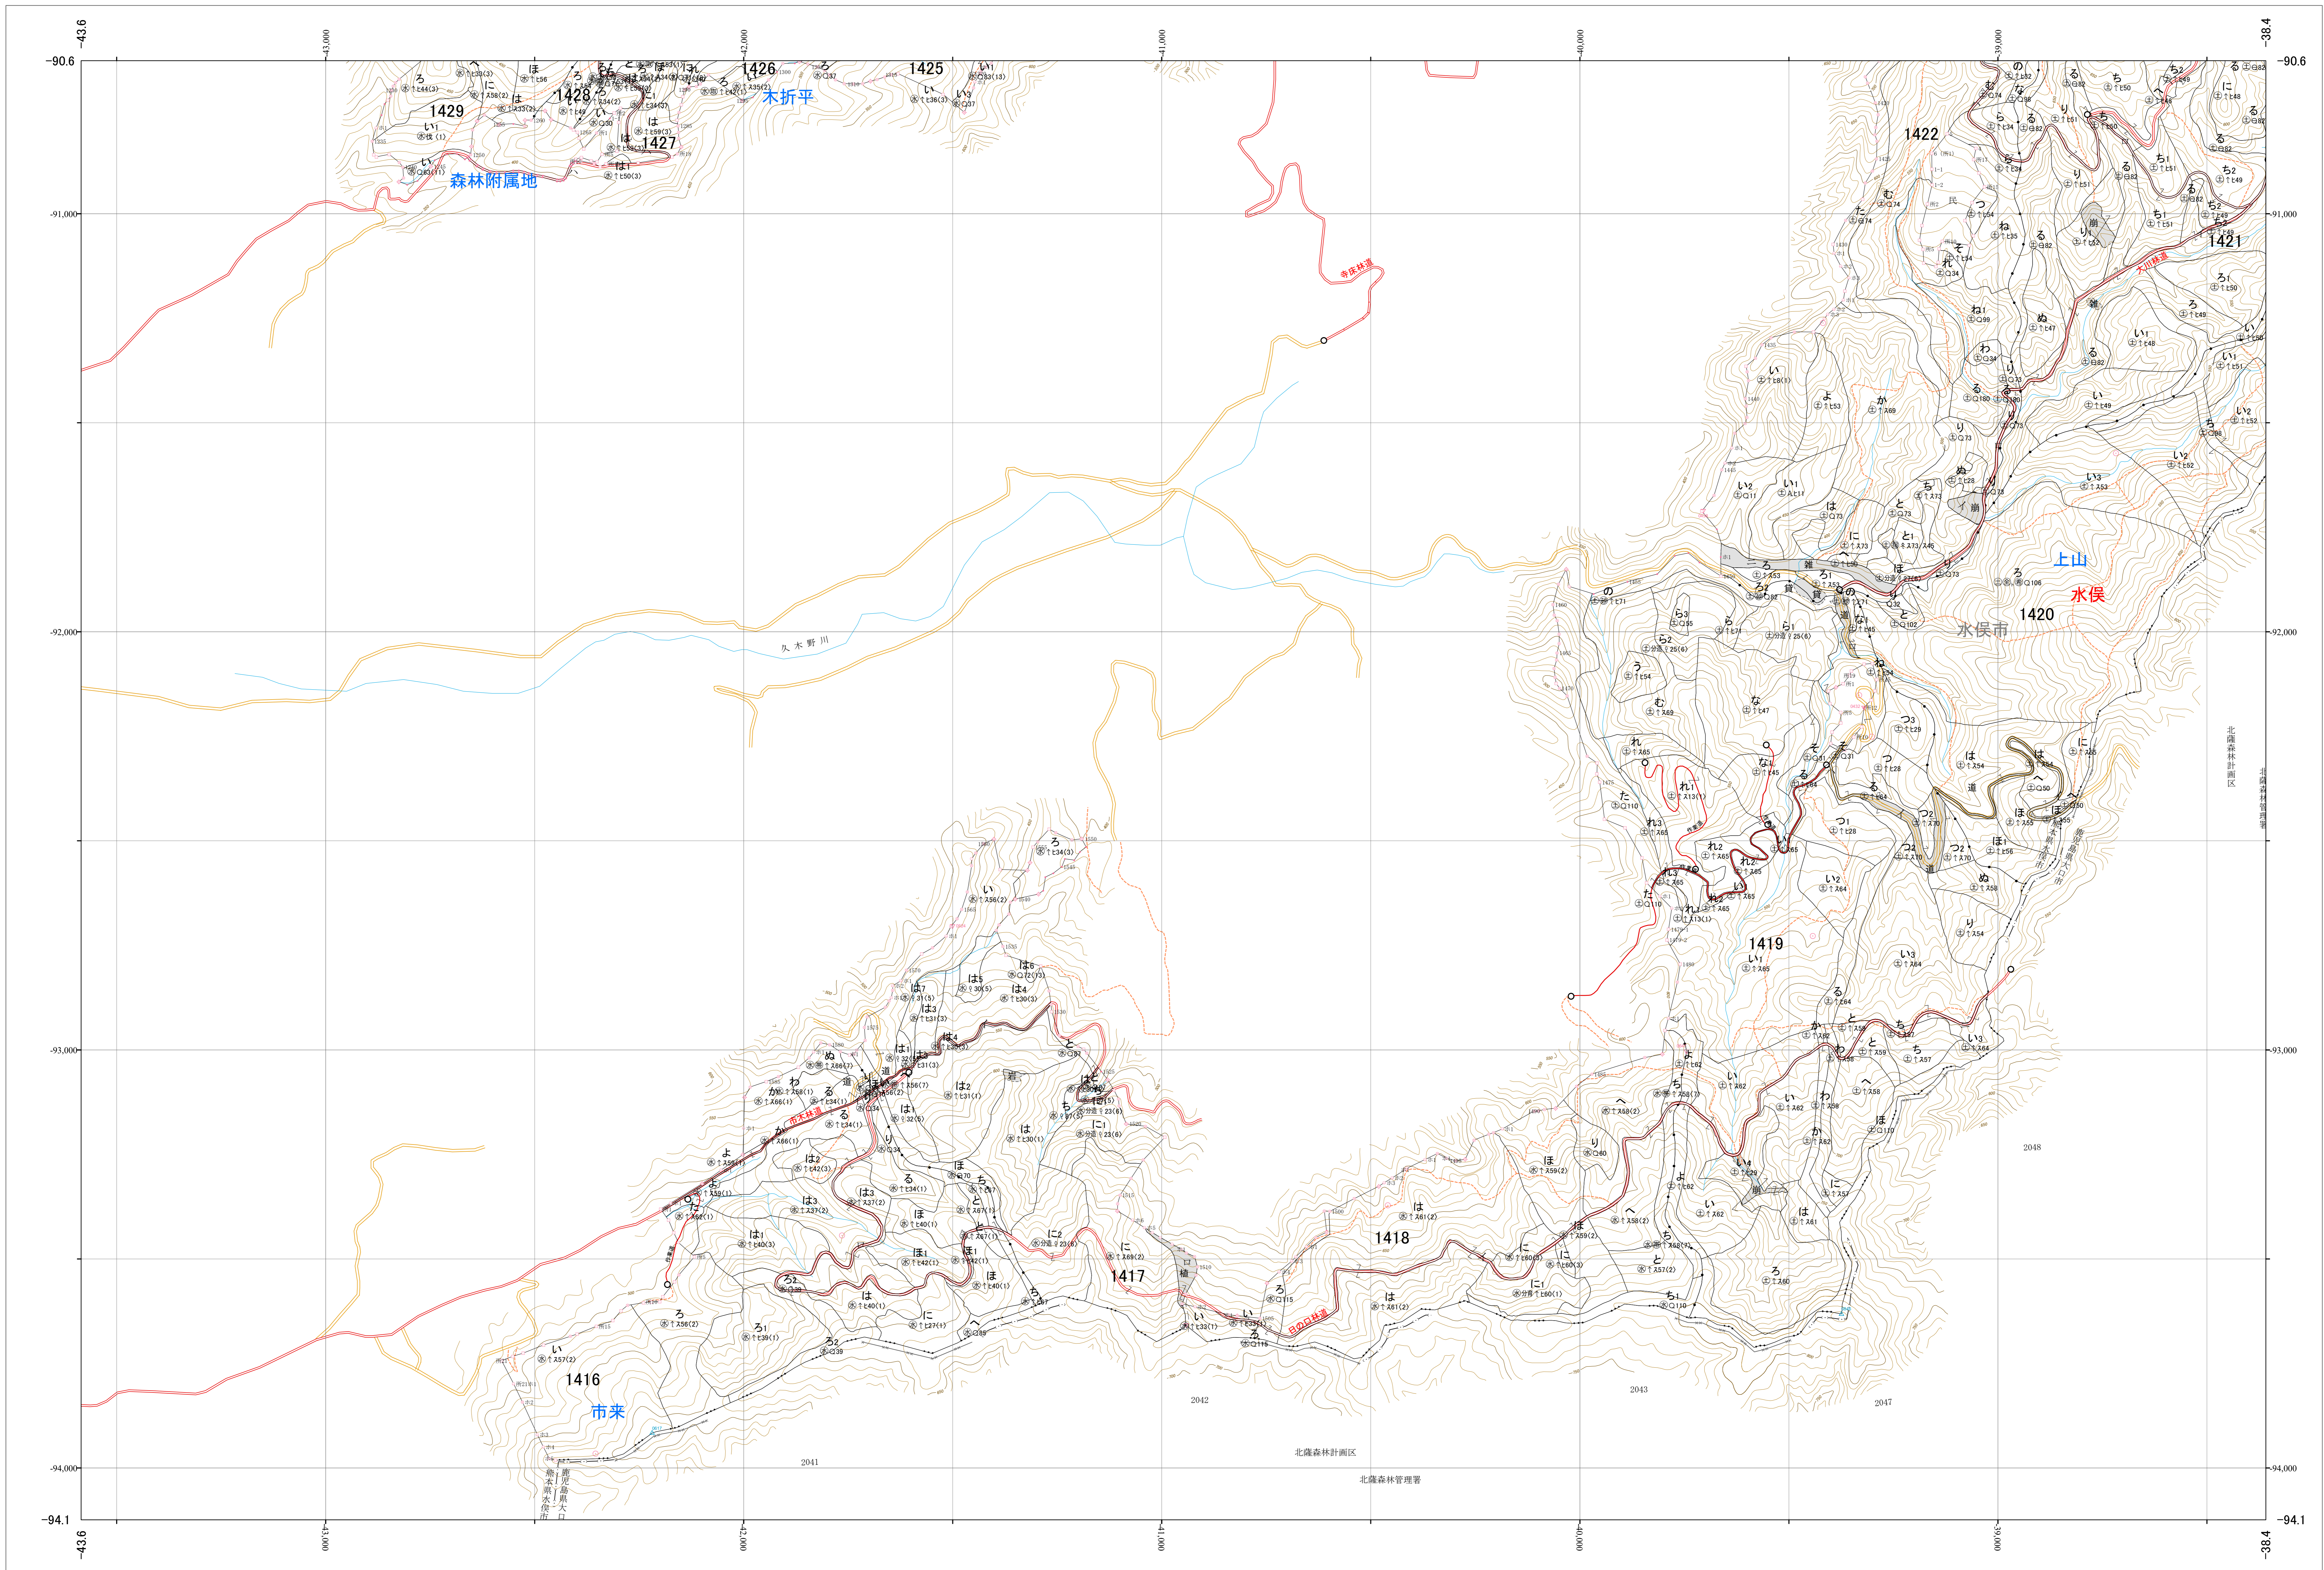

# 九州森林管理局 球磨川森林計画区 熊本南部森林管理署 基本図 62 (全107)

第Ⅱ公共座標

九州森林管理局 熊本南部森林管理署

令和四年度 第六次策定