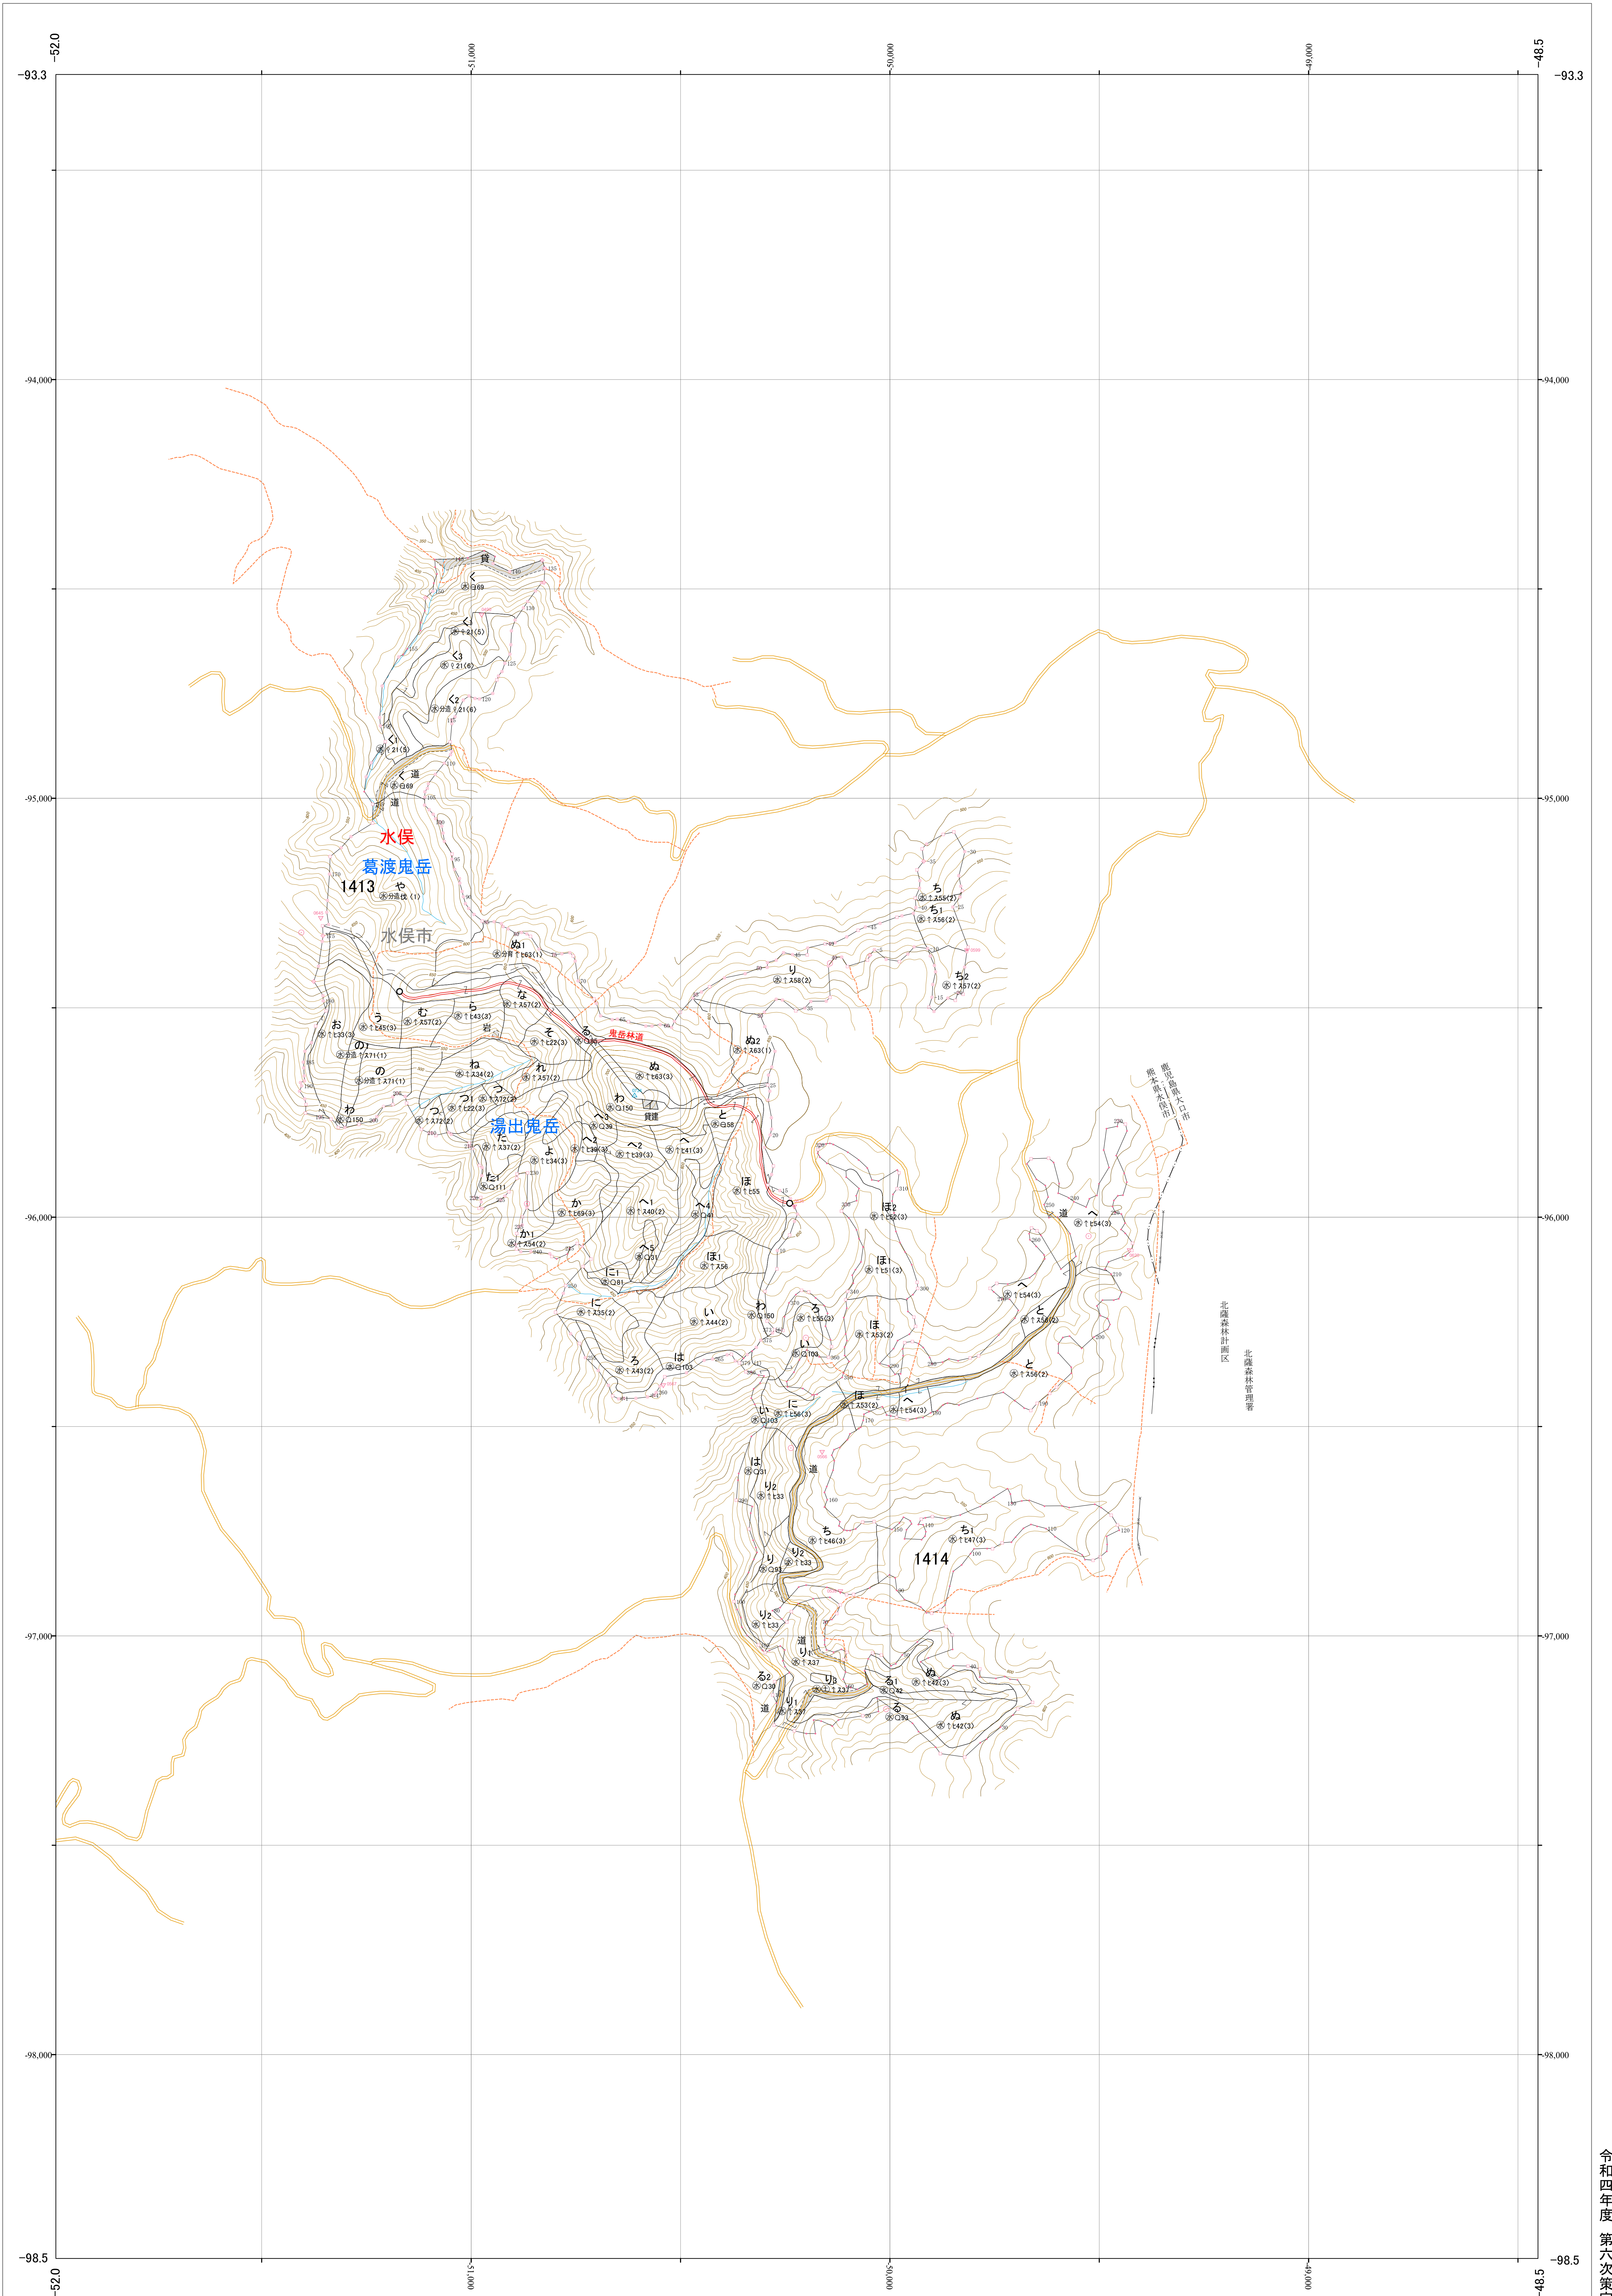

九州森林管理局 球磨川森林計画区
熊本南部森林管理署 基本図 61 (全107)

第Ⅱ公共座標

6.7

球磨 61

(1412欠)1413~1414 林班

北隣森林計画区
熊本森林管理署

(1412欠)1413~1414林班

九州森林管理局 熊本南部森林管理署
球磨 61

令和四年度 第六次策定