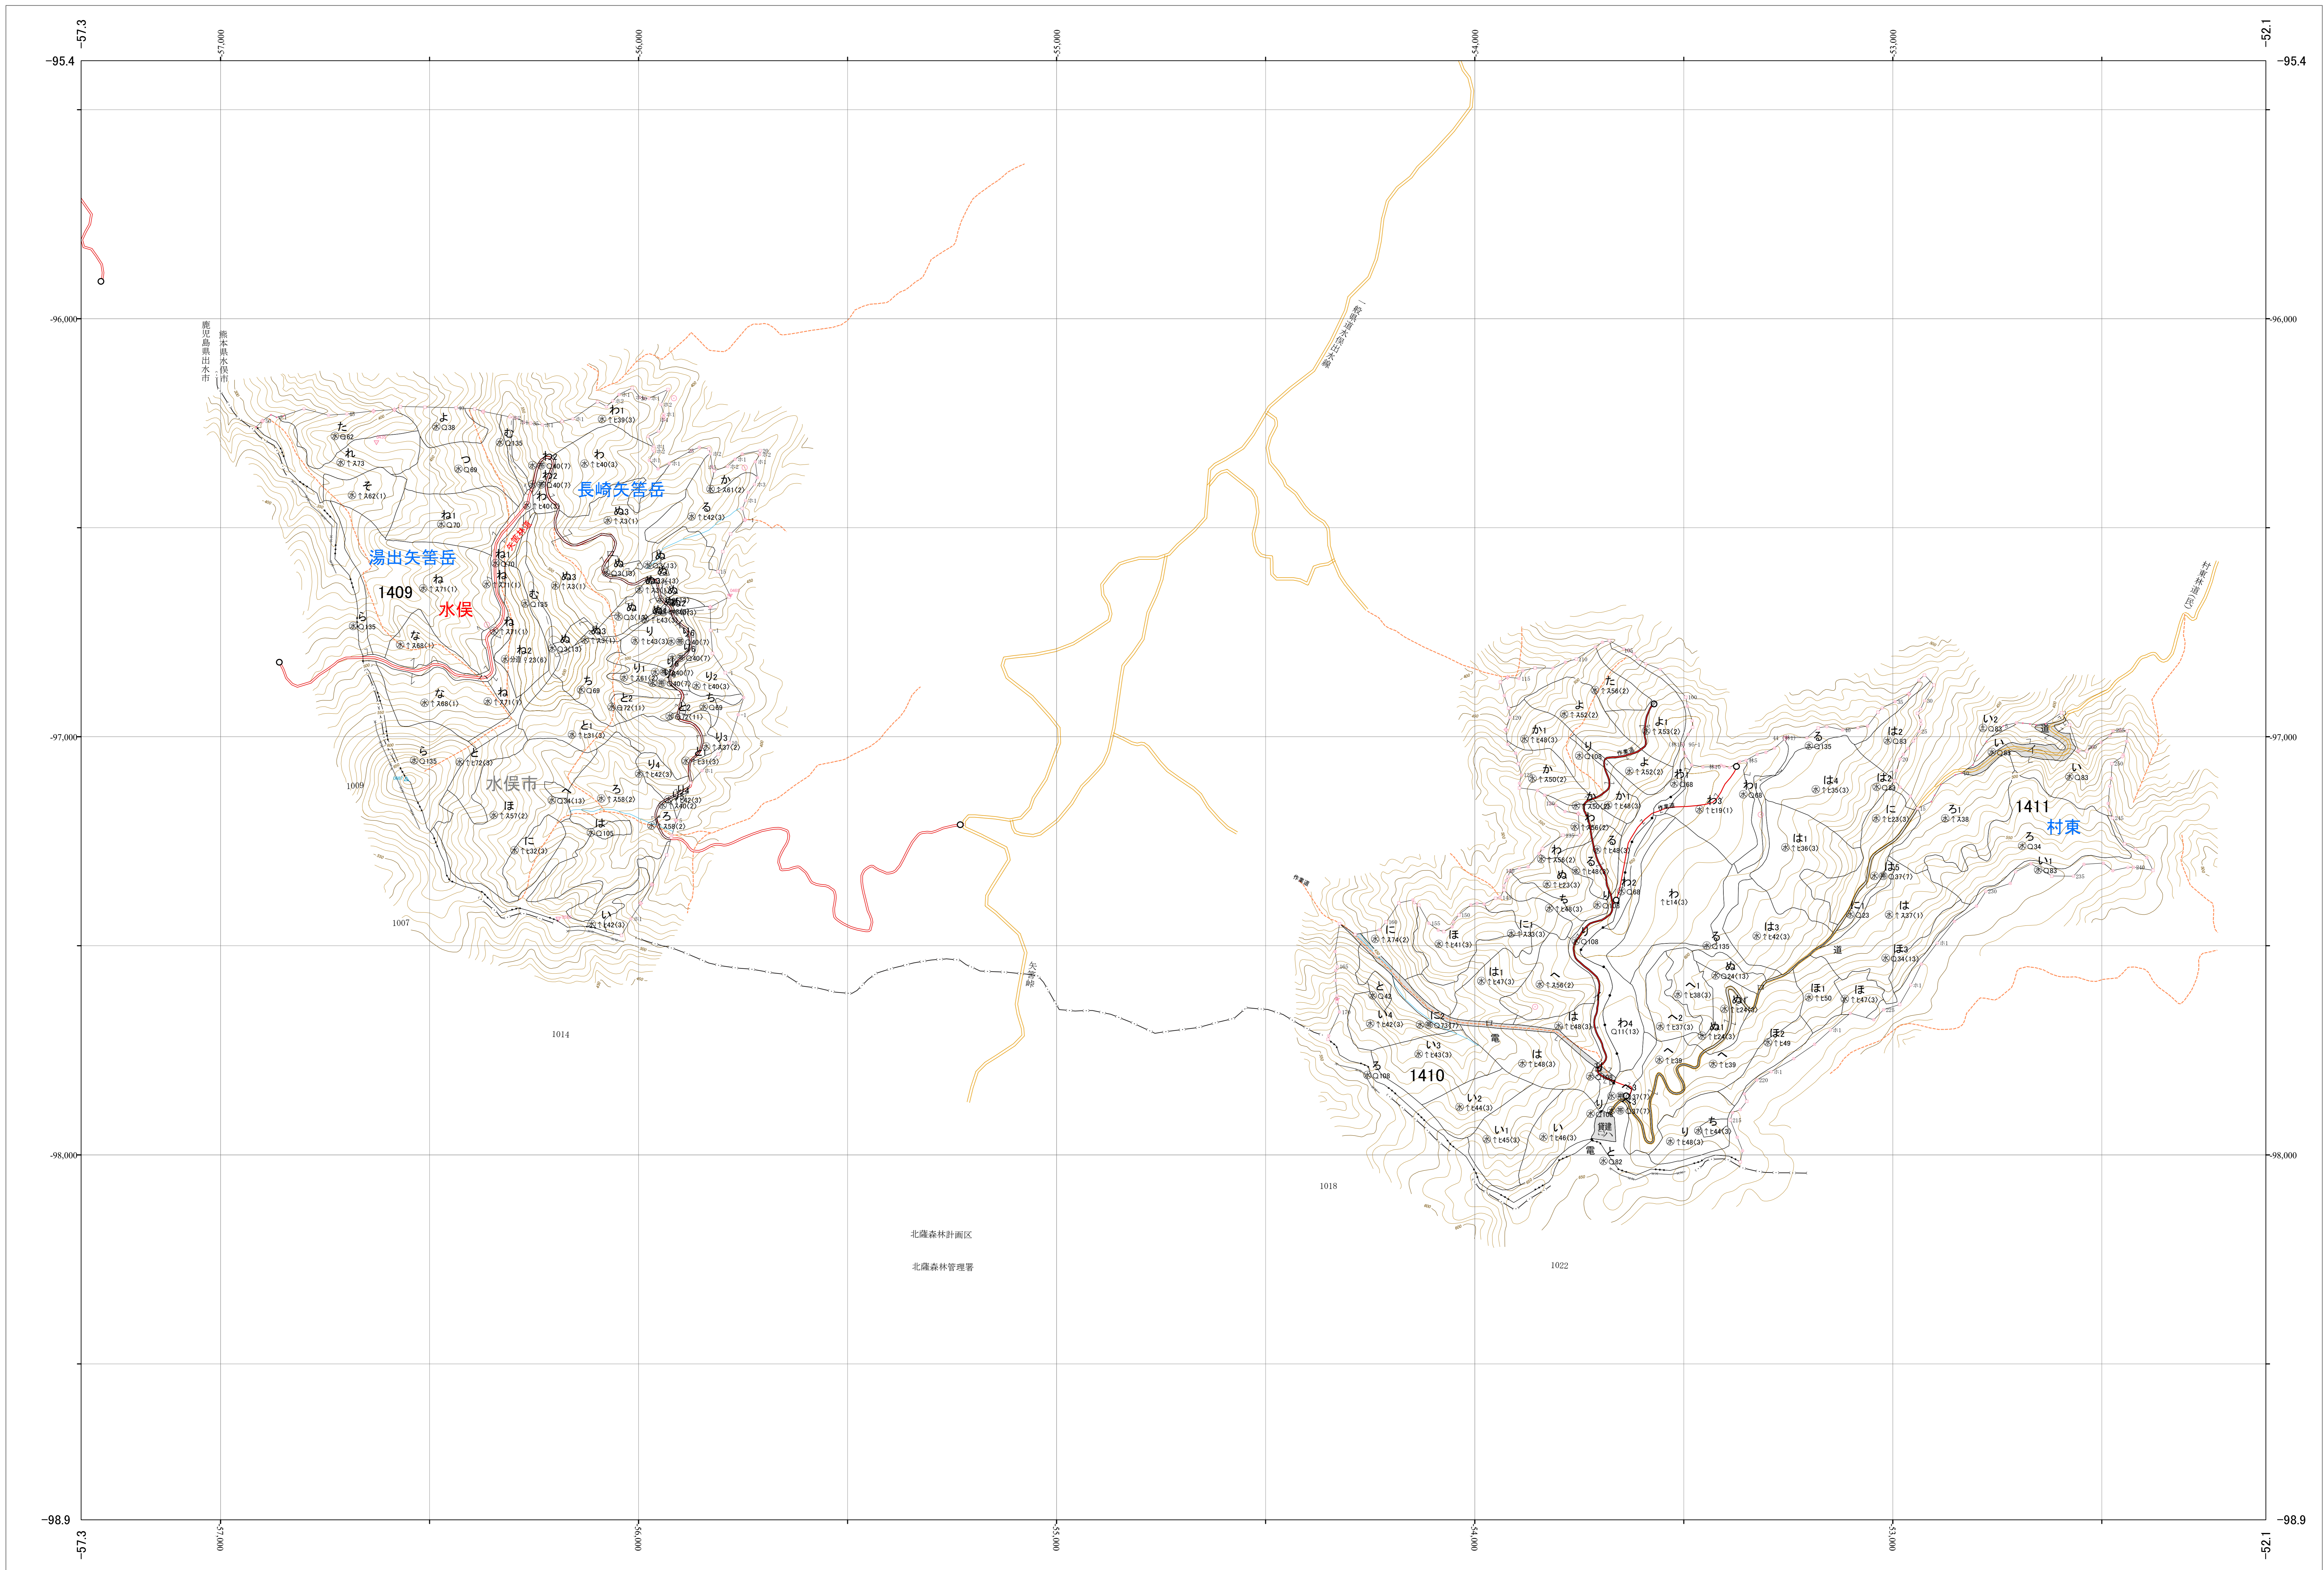

# 九州森林管理局 球磨川森林計画区 熊本南部森林管理署 基本図 60 (全107)

第Ⅱ公共座標

九州森林管理局 熊本南部森林管理署

令和四年度 第六次策定